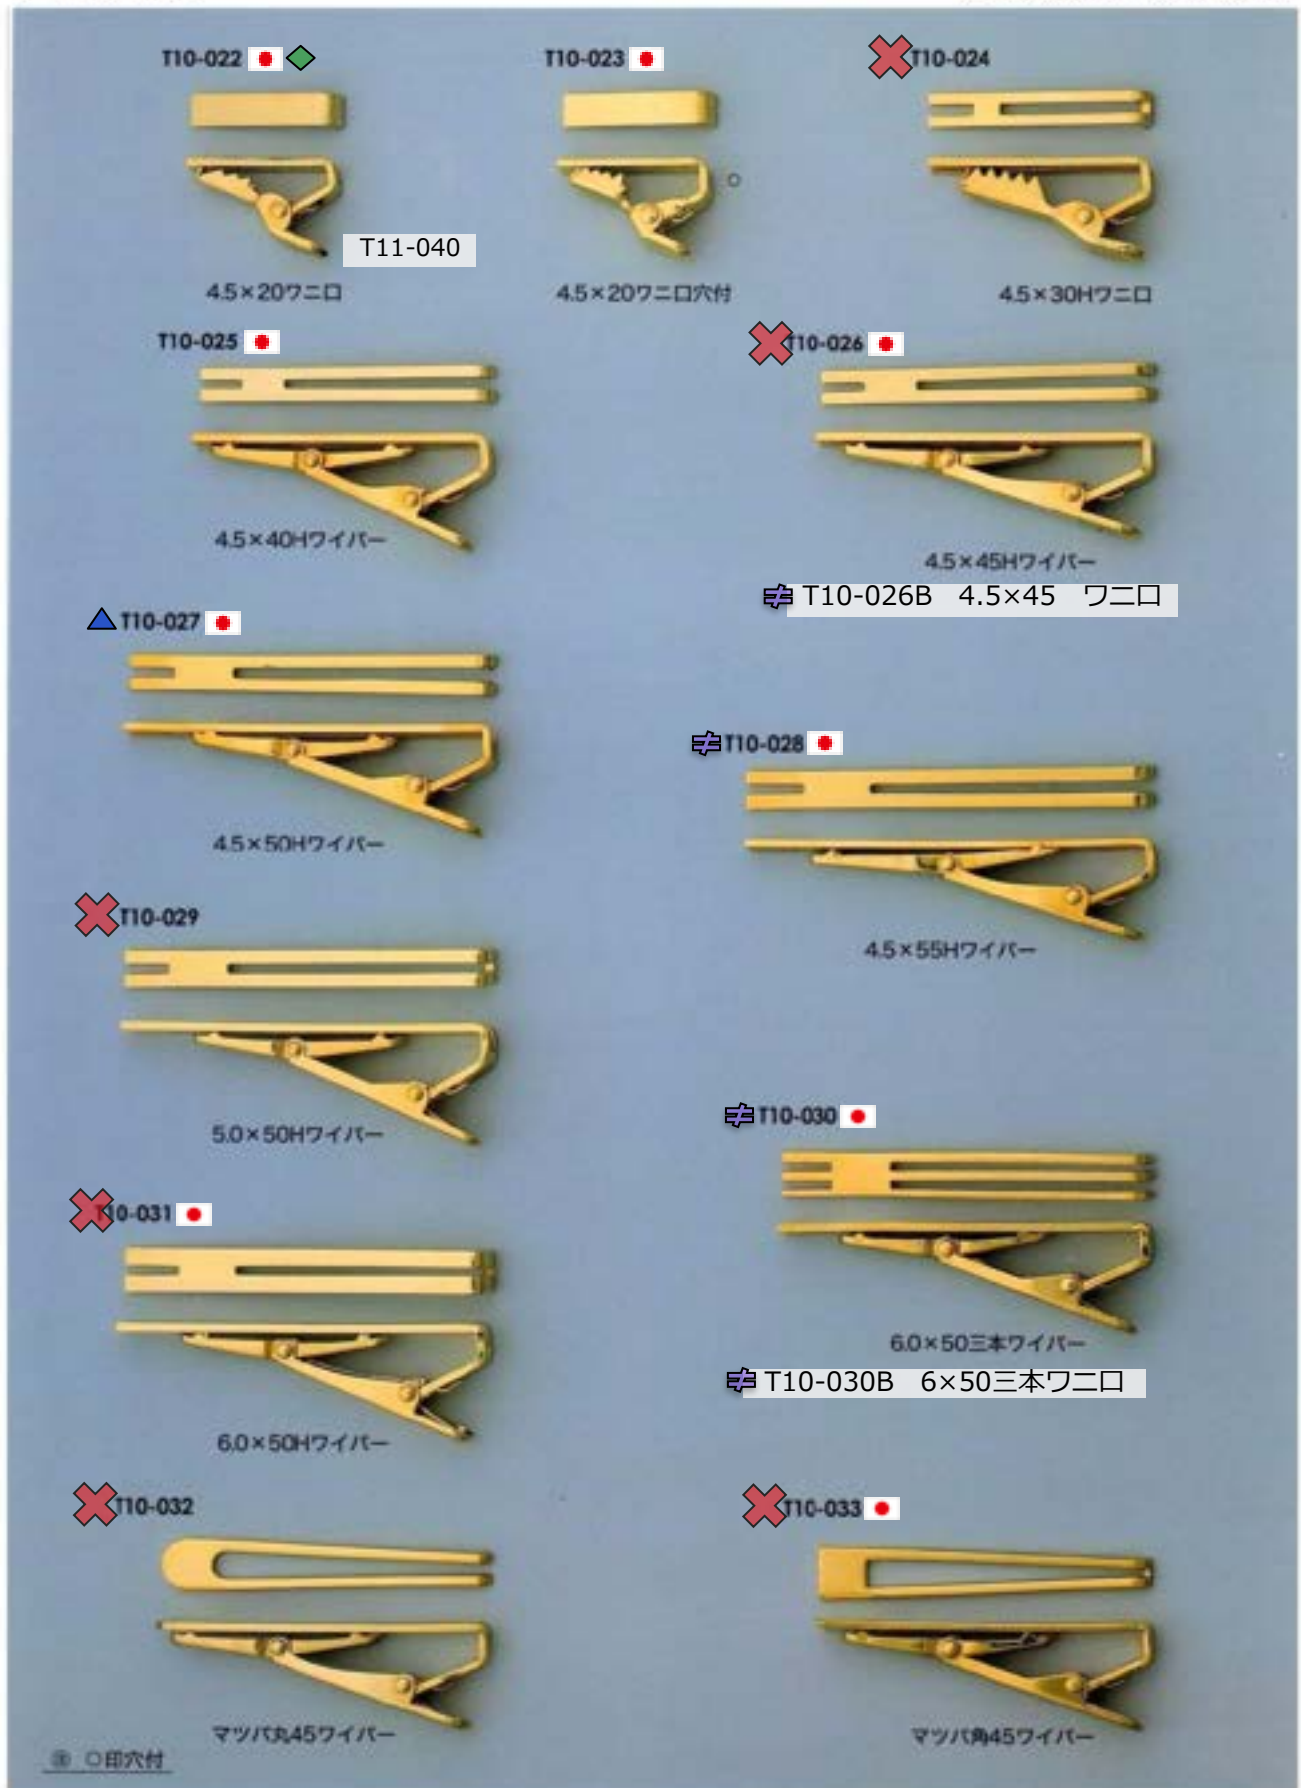

ショールピン

30

販売単位: 記載なし⇒ 個・セット P⇒ペア g⇒グラム m⇒メートル 本⇒本数

✕: 廃番・入荷未定
▲: 受注発注

👑: 人気・オススメ
★: メッキ付有

📦: 在庫無くなり次第、仕様・取扱い変更予定
◆: 類似品、代替品 当ページ外に有

📄: 商品メモご確認ください
✉: お問い合わせください

タイ止め金具