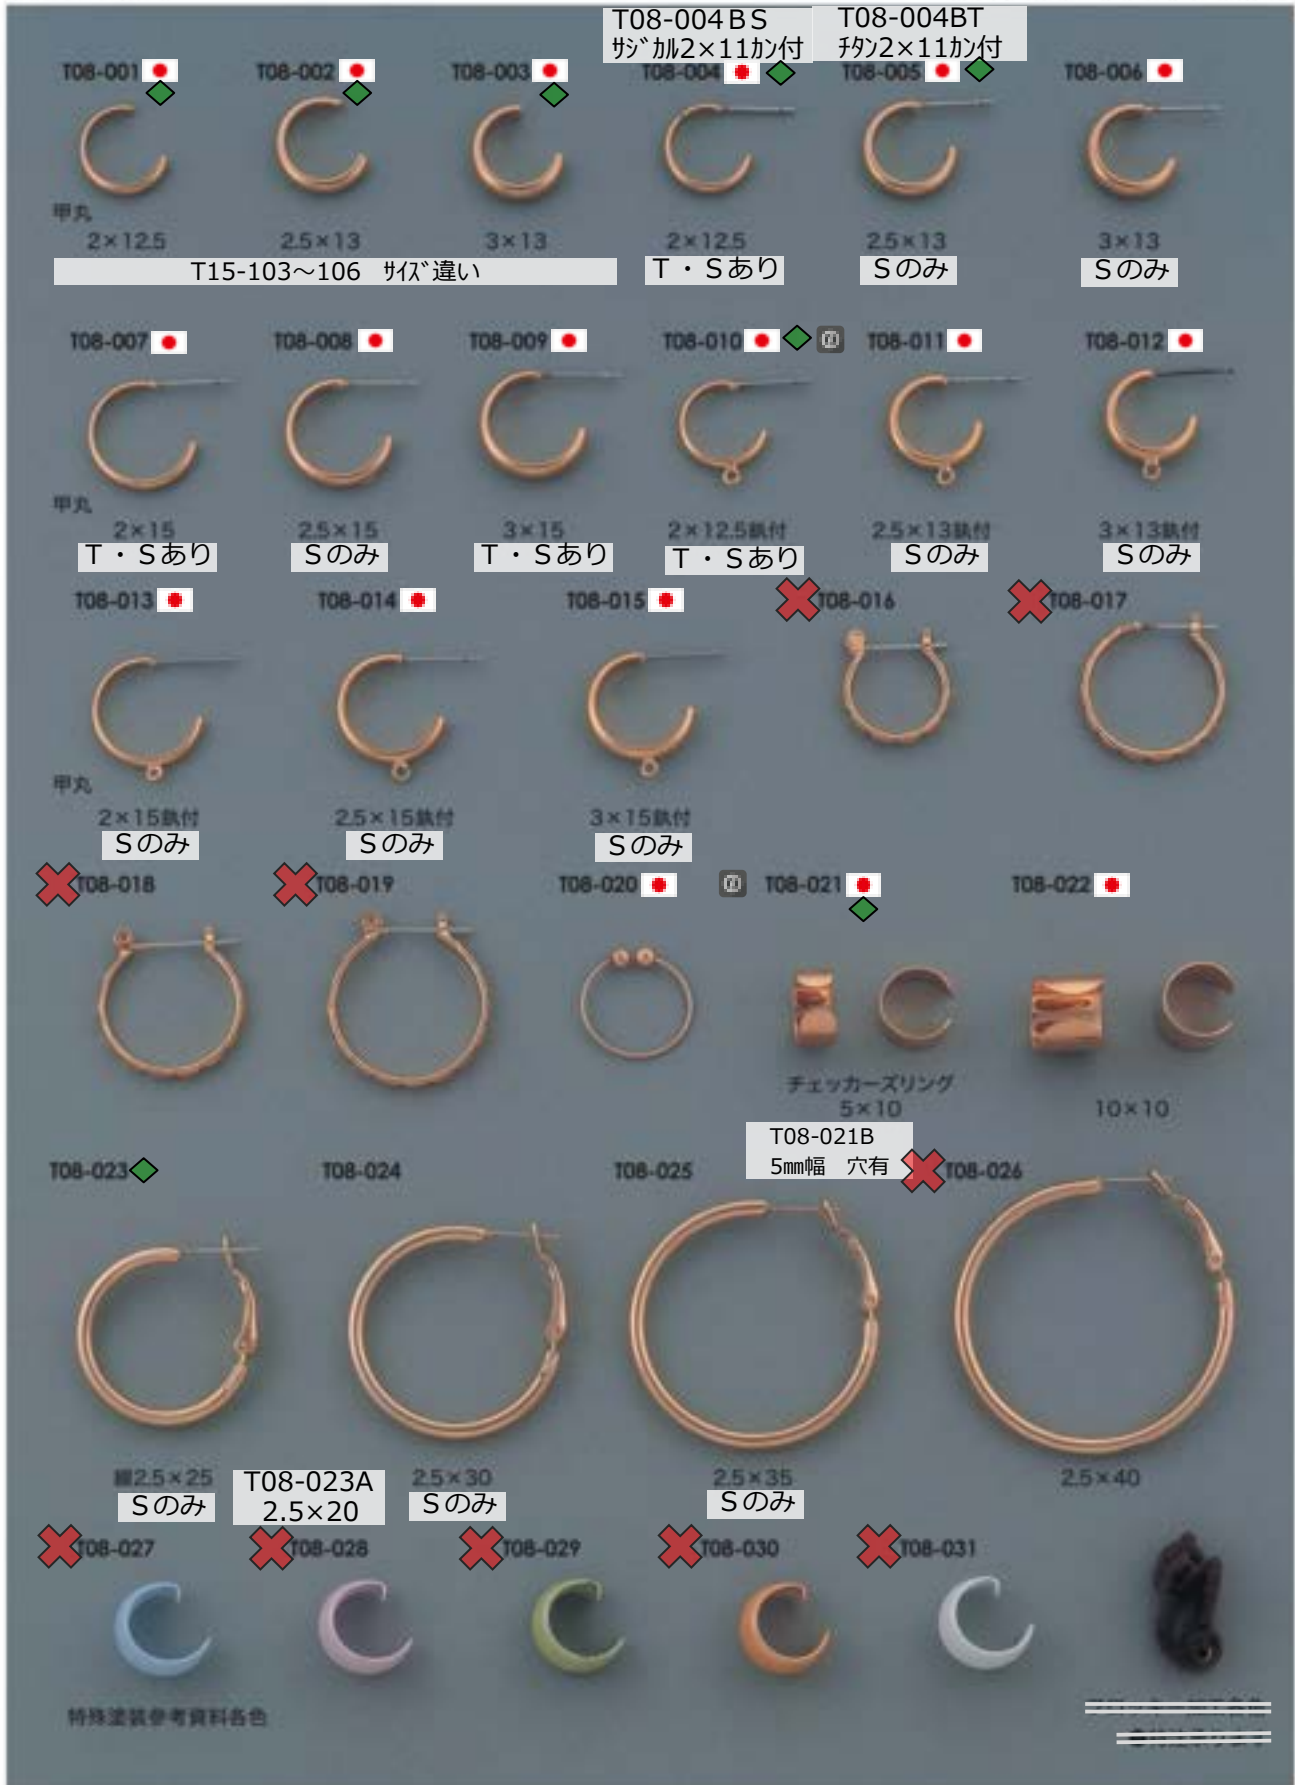

(注) S=サジカル B=プラス(真鍮)

販売単位: 記載なし⇒ 個・セット P⇒ペア g⇒グラム m⇒メートル 本⇒本数

✕ : 廃番・入荷未定
▲ : 受注発注

★ : 人気・オススメ
☆ : メッキ付有

✕ : 在庫無くなり次第、仕様・取扱い変更予定
◆ : 類似品、代替品 当ページ外に有

📄 : 商品メモご確認ください
📧 : お問い合わせください

販売単位: 記載なし⇒ 個・セット P⇒ペア g⇒グラム m⇒メートル 本⇒本数

✖ : 廃番・入荷未定
 ▲ : 受注発注

★ : 人気・オススメ
 ☆ : メッキ付有

✖ : 在庫無くなり次第、仕様・取扱い変更予定
 ◆ : 類似品、代替品 当ページ外に有

📄 : 商品メモご確認ください
 📧 : お問い合わせください

ピアス・G型 **P** S→サジカルポスト T→チタンポスト

販売単位: 記載なし⇒ 個・セット P⇒ペア g⇒グラム m⇒メートル 本⇒本数

✕: 廃番・入荷未定
▲: 受注発注