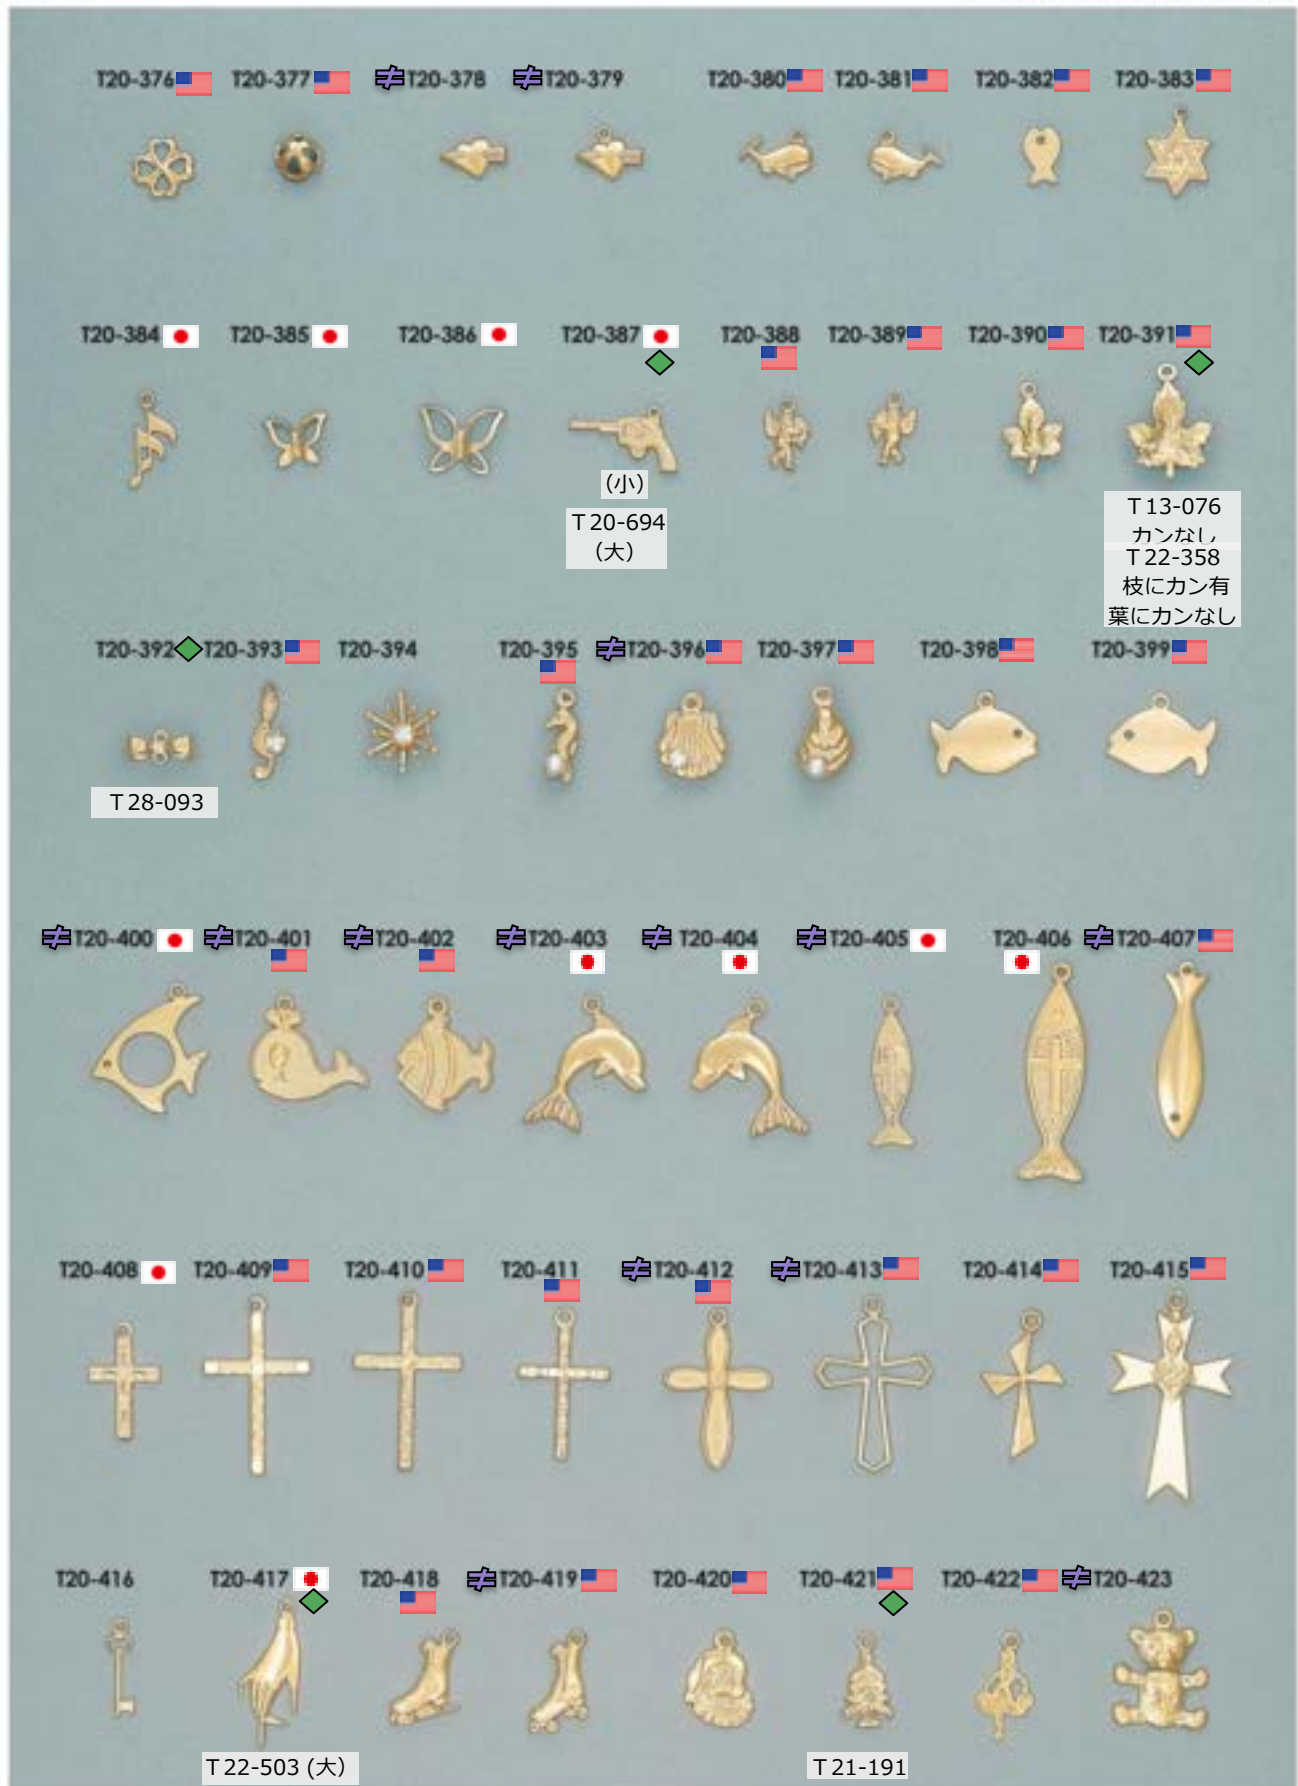

パーツ

販売単位: 記載なし⇒ 個・セット P⇒ペア g⇒グラム m⇒メートル 本⇒本数

✕ : 廃番・入荷未定
▲ : 受注発注

👑 : 人気・オススメ
★ : メッキ付有

㊦ : 在庫無くなり次第、仕様・取扱い変更予定
◇ : 類似品、代替品 当ページ外に有

📦 : 商品メモご確認ください
✉ : お問い合わせください