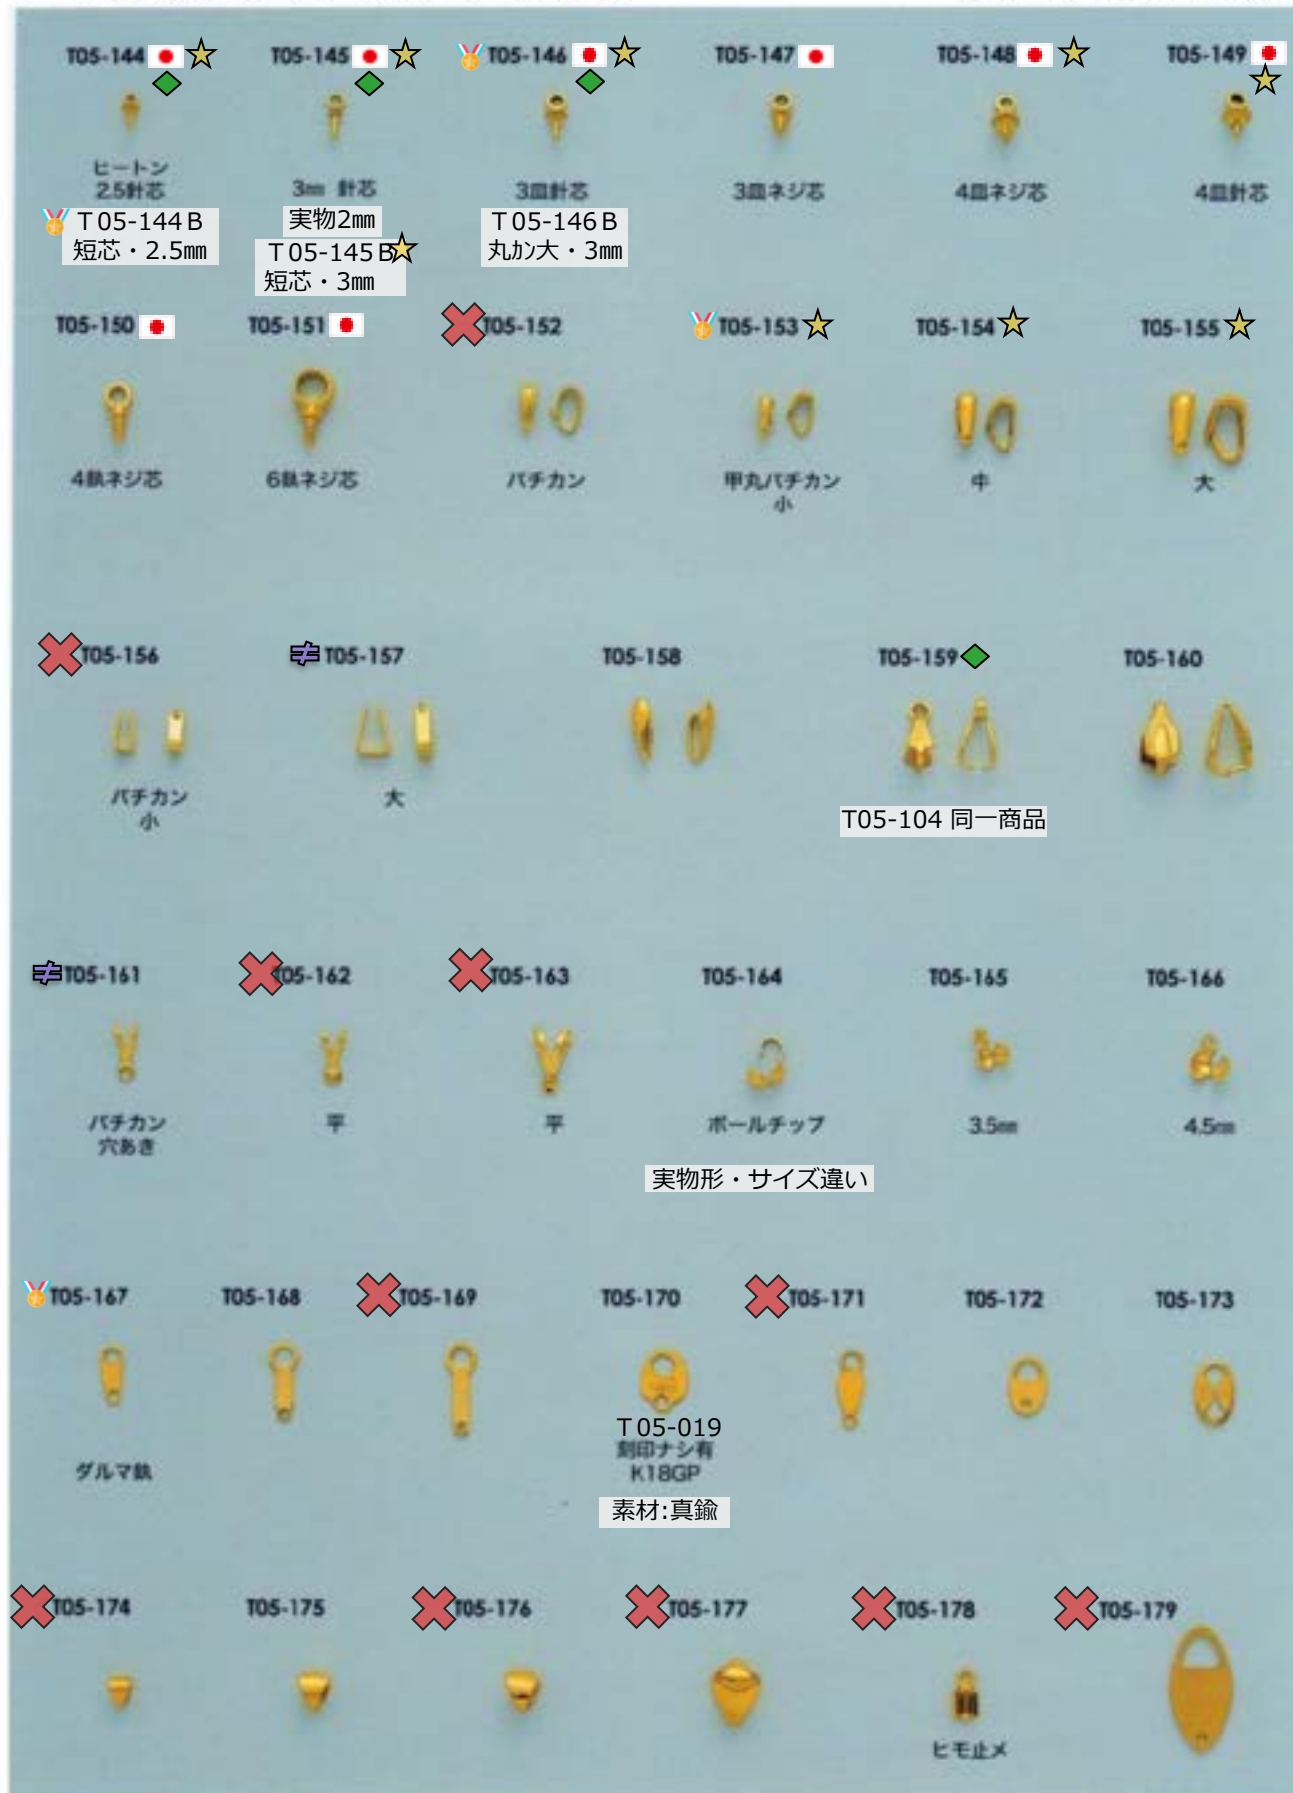

☆ = G・Rメッキ付有

アトセカイゴウ
(株)徳原工芸
TEL.03-3845-6231(F) FAX.03-3845-3289

ヒートン・バチカン・ボールチップ・ダルマ鉄

T05-144 B
短芯・2.5mm

実物2mm
T05-145 B
短芯・3mm

T05-146 B
丸か大・3mm

T05-104 同一商品

実物形・サイズ違い

T05-019
刻印ナシ有
K18GP
素材:真鍮

販売単位: 記載なし⇒ 個・セット P⇒ペア g⇒グラム m⇒メートル 本⇒本数

- ✕ : 廃番・入荷未定
- 👑 : 人気・オススメ
- 📦 : 在庫無くなり次第、仕様・取扱い変更予定
- 📄 : 商品メモご確認ください
- ▲ : 受注発注
- ☆ : メッキ付有
- : 類似品、代替品 当ページ外に有
- 📧 : お問い合わせください