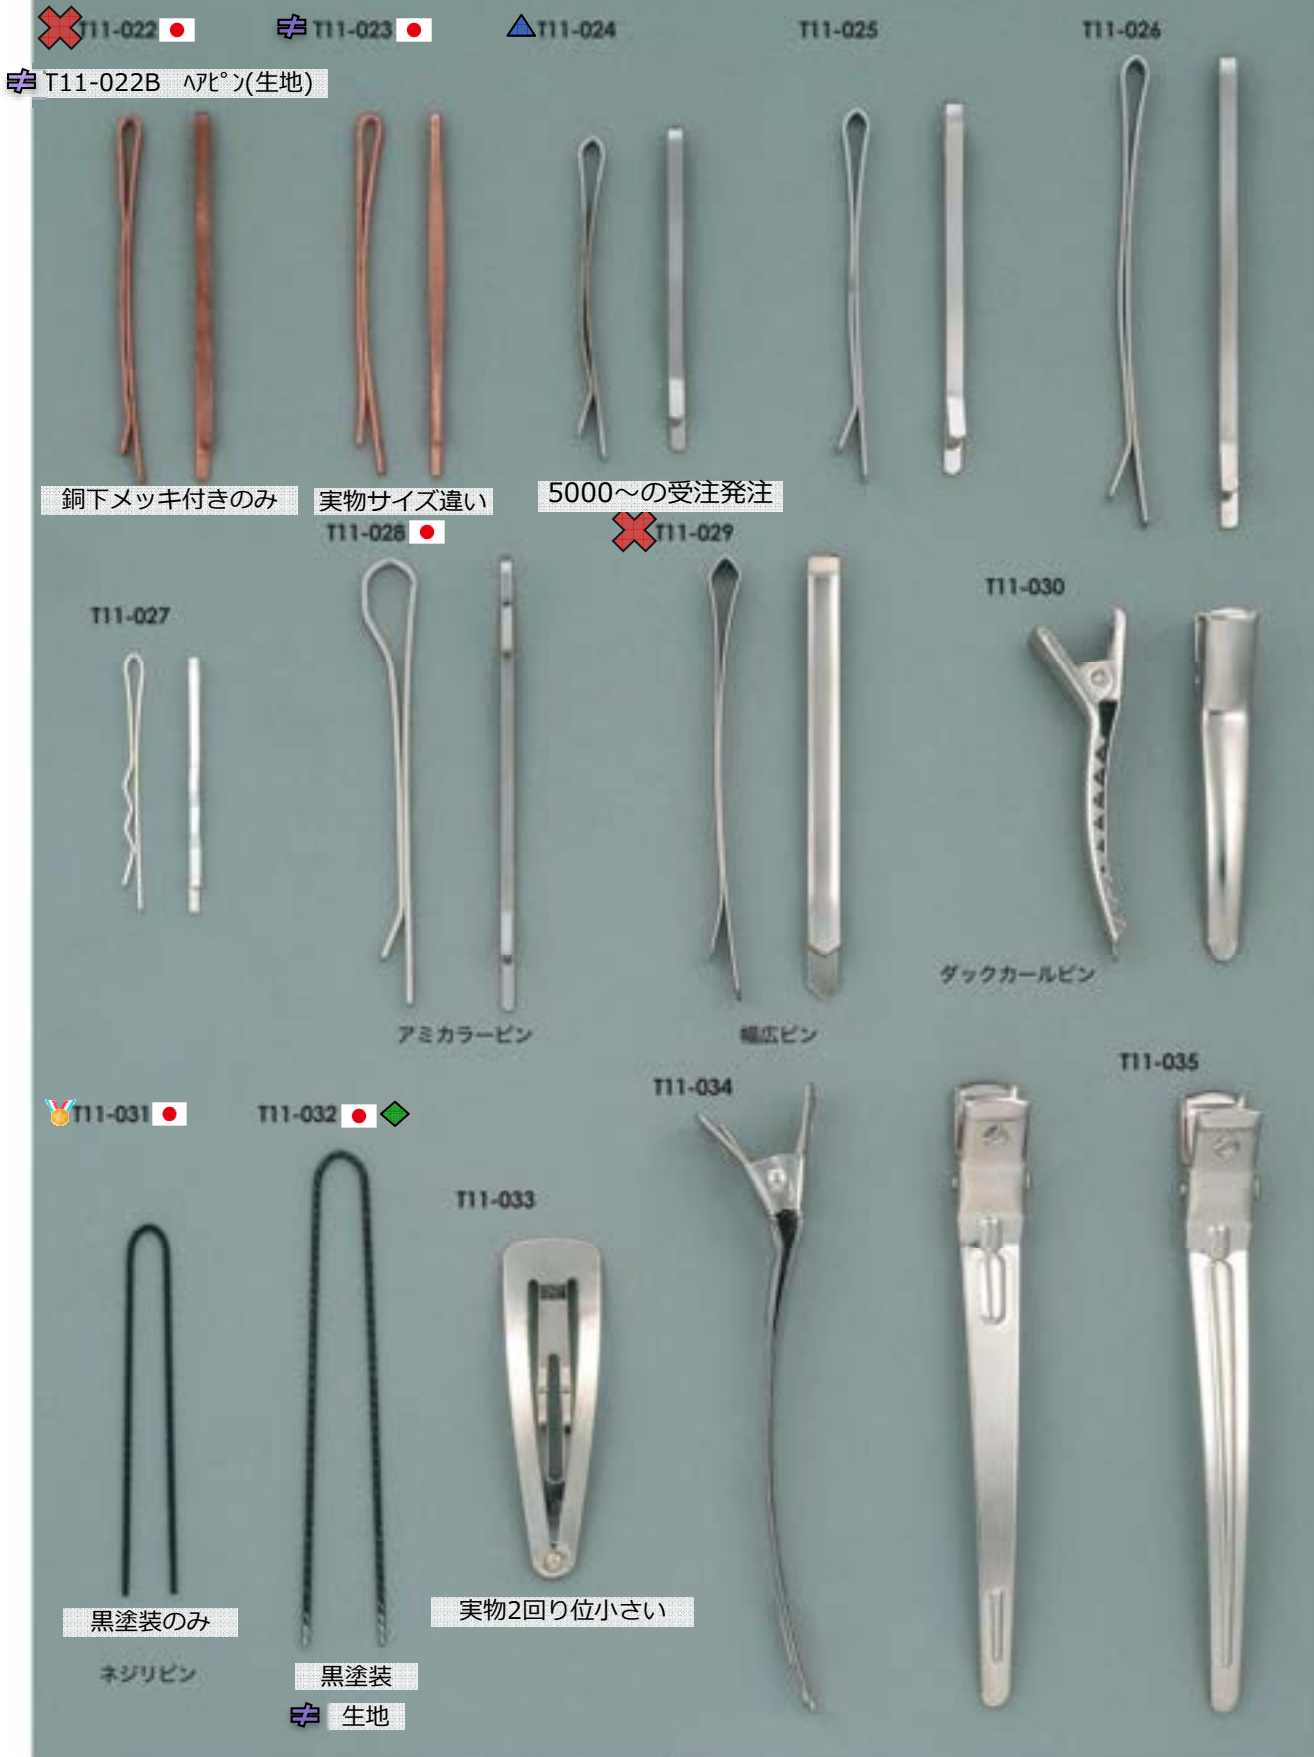

バレッター

販売単位：記載なし⇒ 個・セット P⇒ペア g⇒グラム m⇒メートル 本⇒本数

✕ : 廃番・入荷未定
▲ : 受注発注

👑 : 人気・オススメ
★ : メッキ付有

≡ : 在庫無くなり次第、仕様・取扱い変更予定
◇ : 類似品、代替品 当ページ外に有

📄 : 商品メモご確認ください
✉ : お問い合わせください

ヘアピン・クリップ

販売単位: 記載なし⇒ 個・セット P⇒ペア g⇒グラム m⇒メートル 本⇒本数