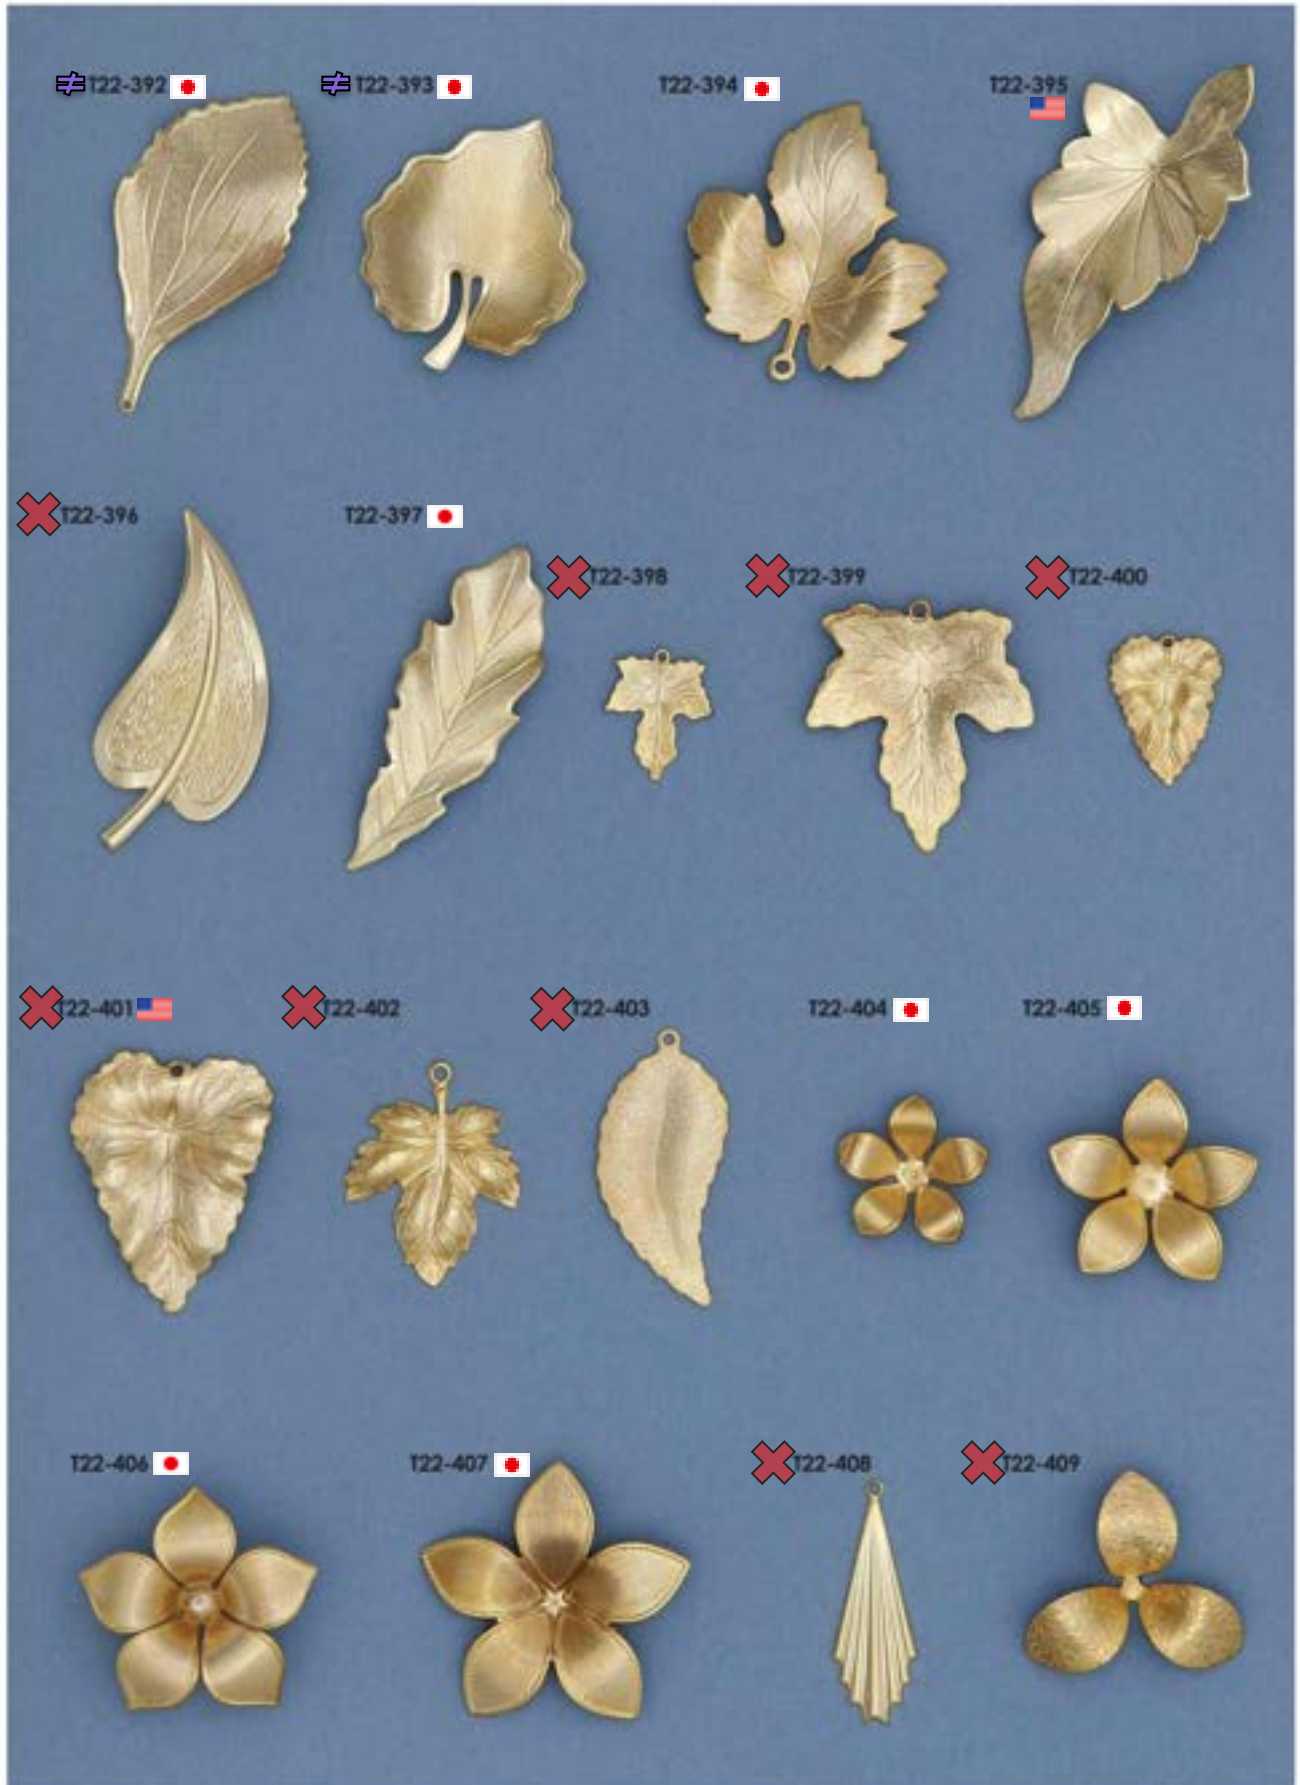

T 22-382H
リーフ 片穴

T 22-383H
リーフ 無穴

販売単位: 記載なし⇒ 個・セット P⇒ペア g⇒グラム m⇒メートル 本⇒本数

✕ : 廃番・入荷未定
 ★ : 人気・オススメ
 ⬢ : 在庫無くなり次第、仕様・取扱い変更予定
 📄 : 商品メモご確認ください

▲ : 受注発注
 ★ : メッキ付有
 ◇ : 類似品、代替品 当ページ外に有
 ✉ : お問い合わせください

リーフ

124