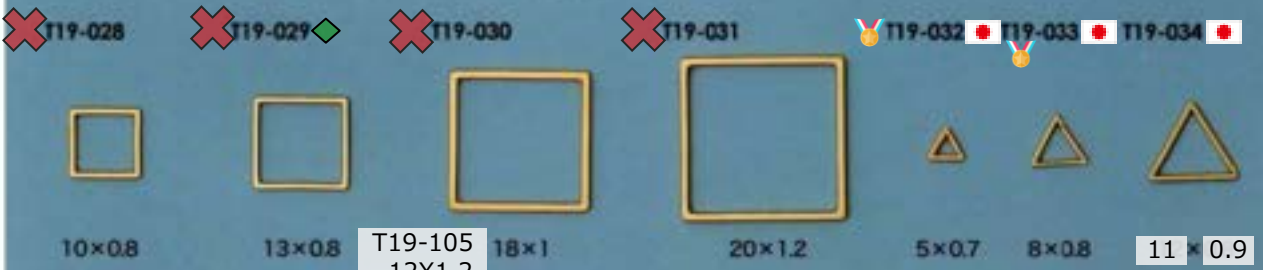

👉角出し

販売単位: 記載なし⇒ 個・セット P⇒ペア g⇒グラム m⇒メートル 本⇒本数

✖ : 廃番・入荷未定
▲ : 受注発注

👉 : 人気・オススメ
☆ : メッキ付有

👉 : 在庫無くなり次第、仕様・取扱い変更予定
◆ : 類似品、代替品 当ページ外に有

📄 : 商品メモご確認ください
📧 : お問い合わせください