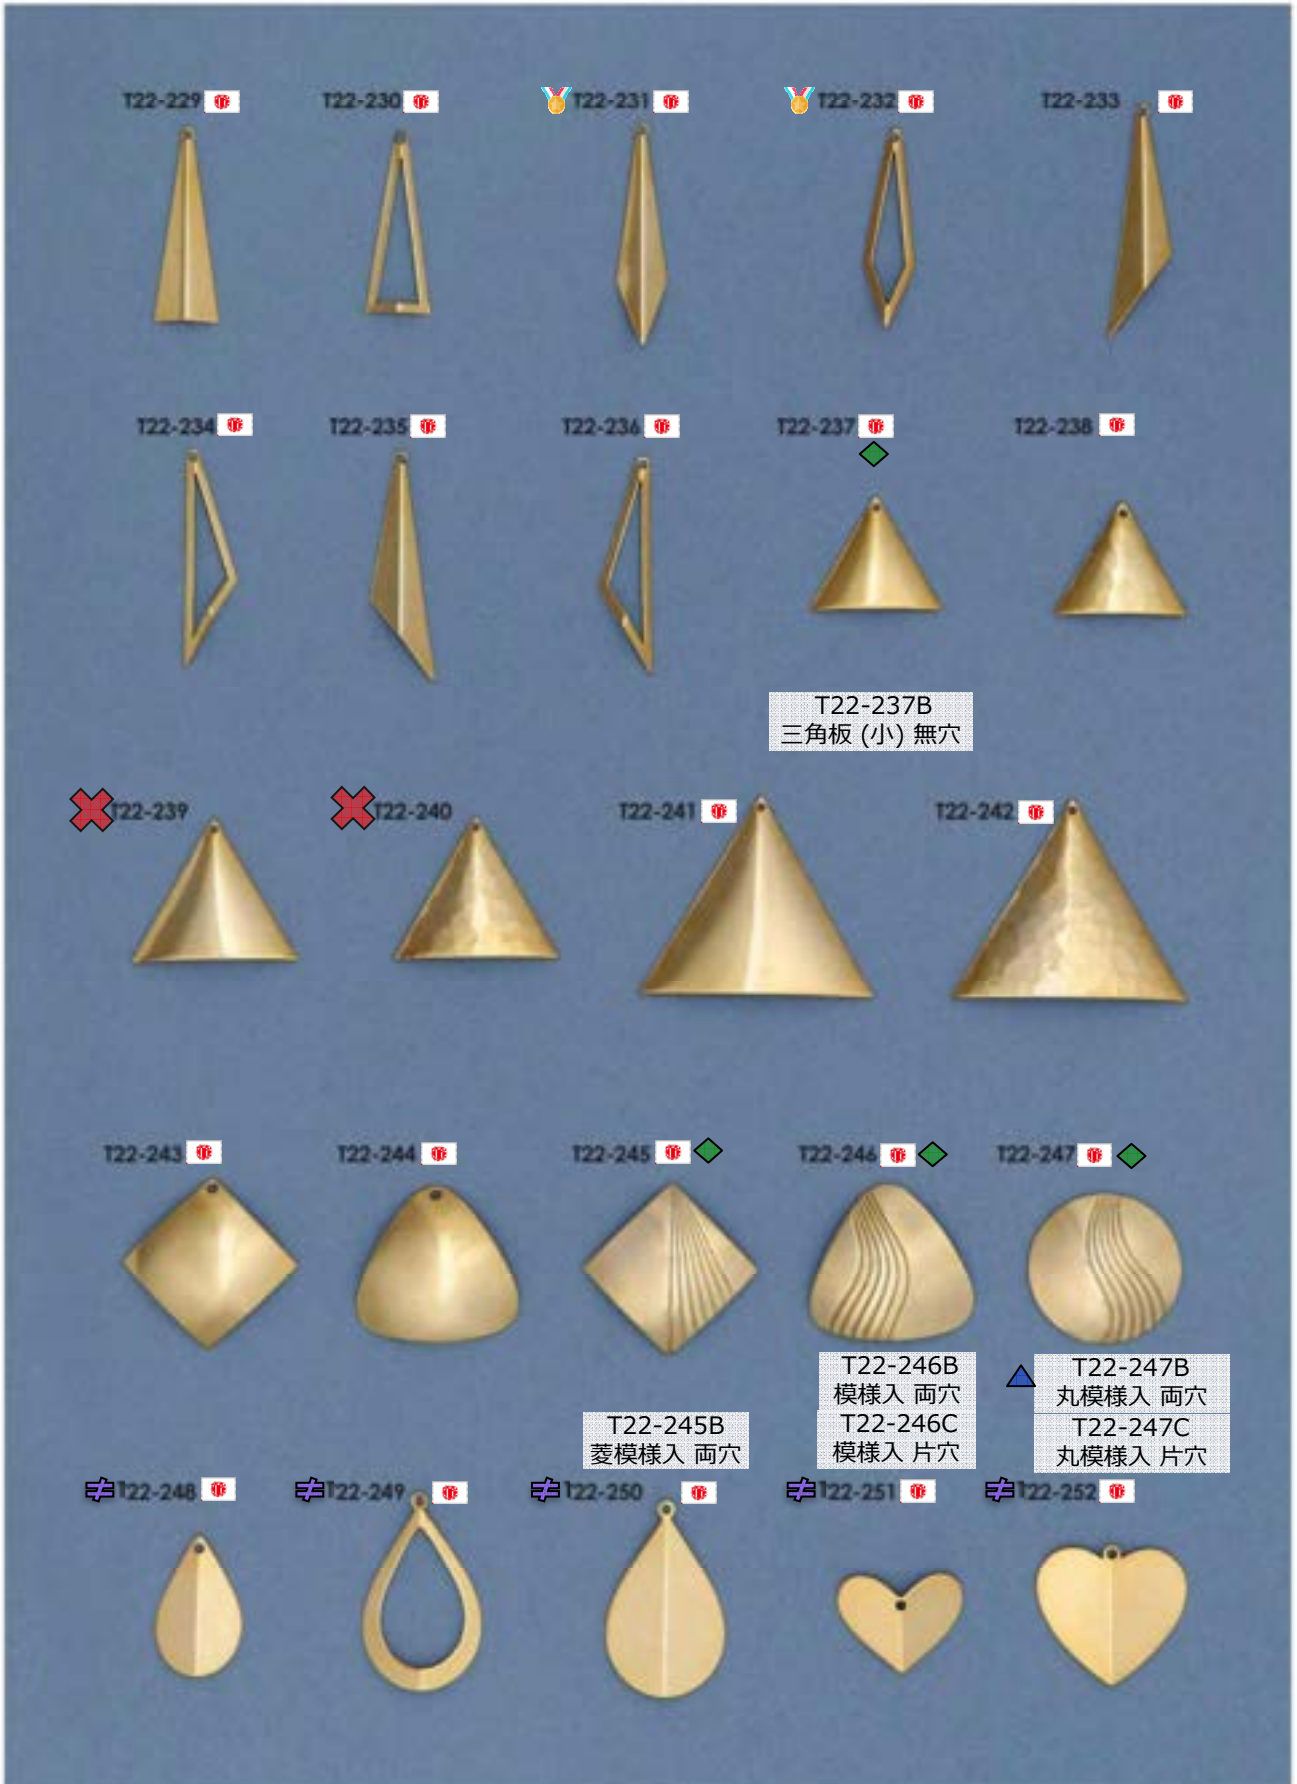

~~×~~ : 廃番・入荷未定
 : 受注発注

: 人気・オススメ
 : メッキ付有

: 在庫無くなり次第、仕様・取扱い変更予定
 : 類似品、代替品 当ページ外に有

: 商品メモご確認ください
 : お問い合わせください

花・石入一文字・枝

抜曲げ板

T22-237B
 三角板 (小) 無穴

✕ T22-239