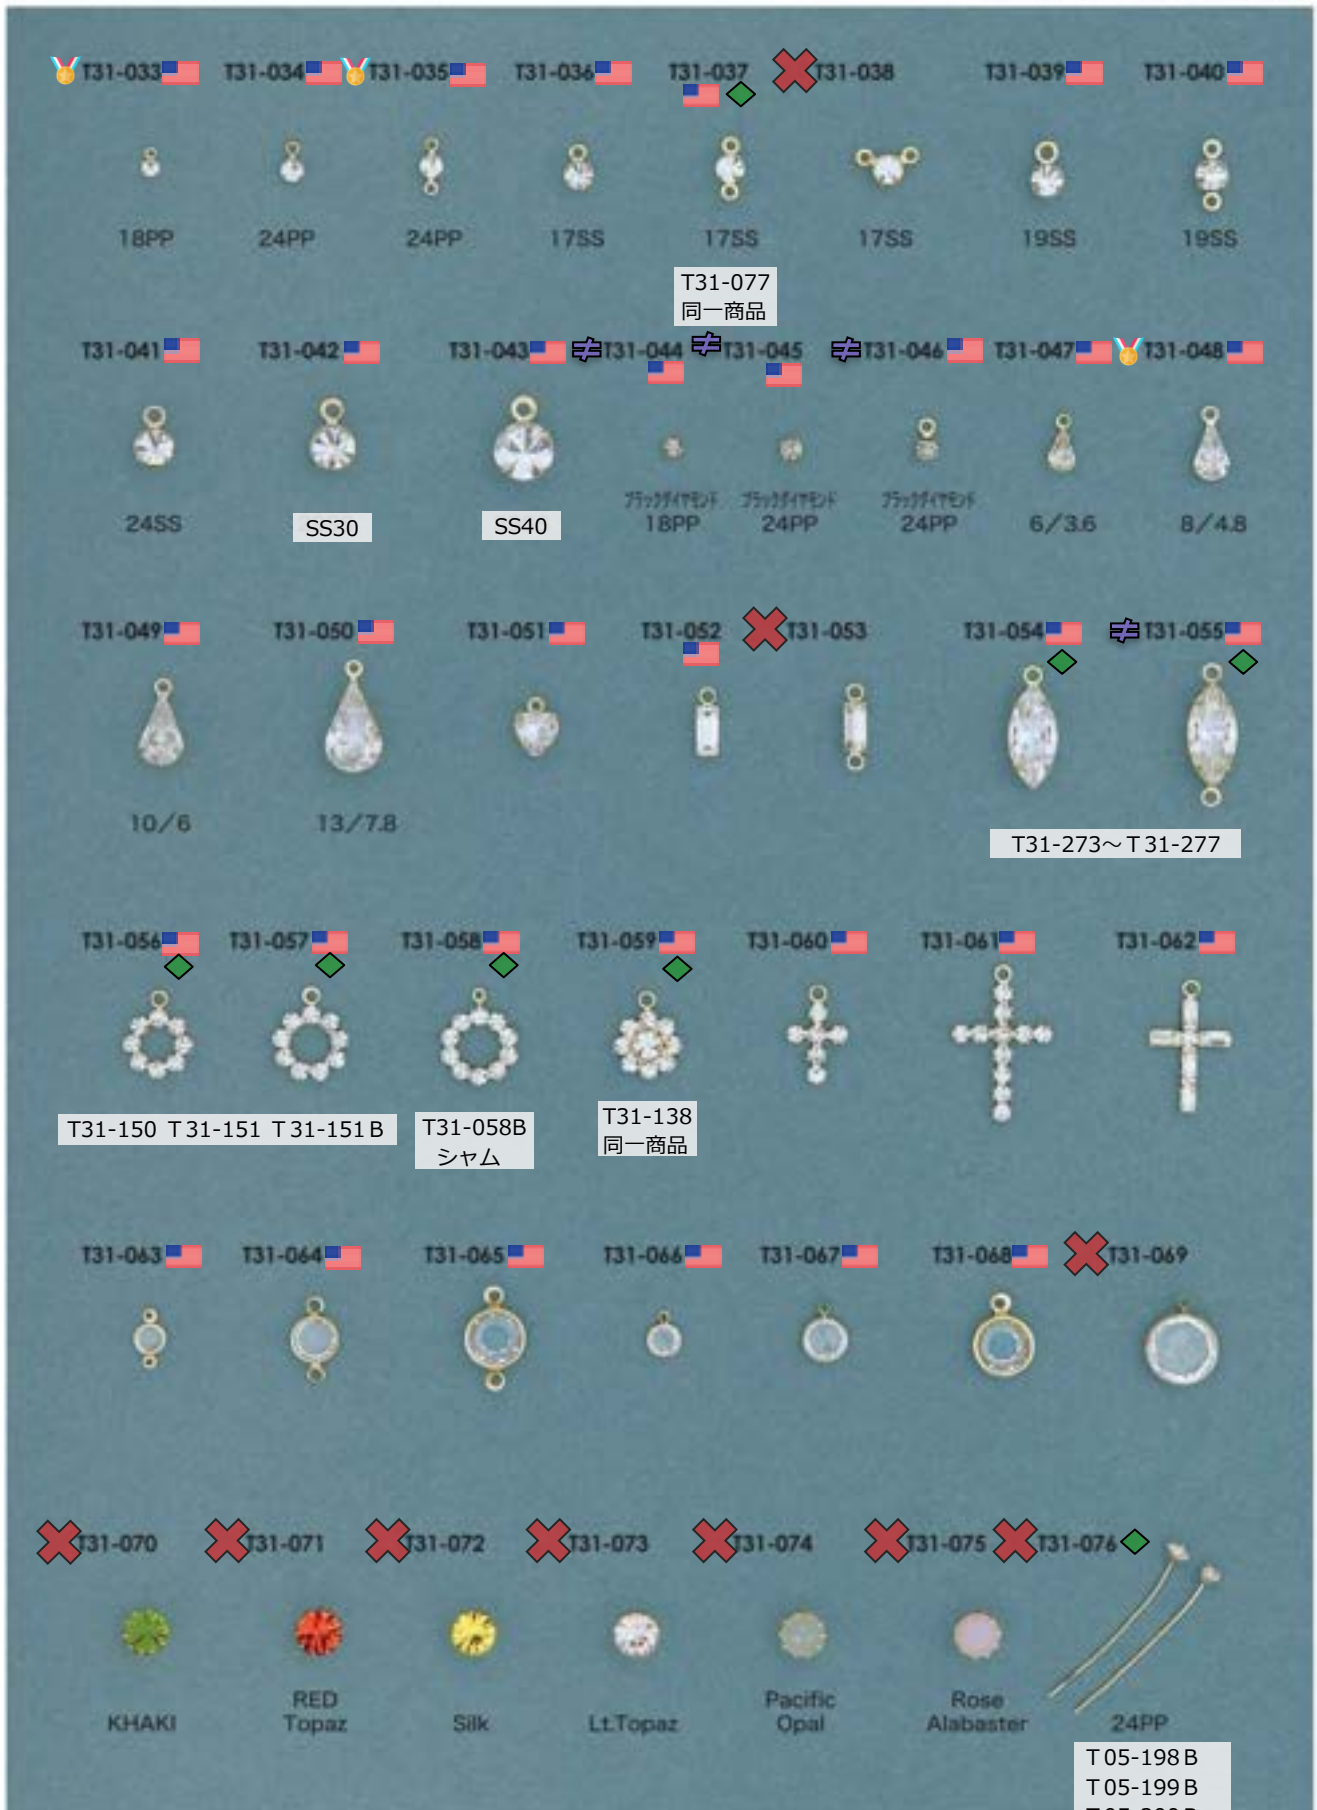

ラインストーンパーツ

T31-033 T31-034 T31-035 T31-036 T31-037 T31-038 T31-039 T31-040

18PP 24PP 24PP 17SS 17SS 17SS 19SS 19SS

T31-077
同一商品

T31-041 T31-042 T31-043 T31-044 T31-045 T31-046 T31-047 T31-048

24SS SS30 SS40 18PP 24PP 24PP 6/3.6 8/4.8

T31-049 T31-050 T31-051 T31-052 T31-053 T31-054 T31-055

10/6 13/7.8 T31-273~T31-277

T31-056 T31-057 T31-058 T31-059 T31-060 T31-061 T31-062

T31-150 T31-151 T31-151B T31-058B シヤム T31-138 同一商品

T31-063 T31-064 T31-065 T31-066 T31-067 T31-068 T31-069

T31-070 T31-071 T31-072 T31-073 T31-074 T31-075 T31-076

KHAKI RED Topaz Silk Lt.Topaz Pacific Opal Rose Alabaster 24PP

T 05-198 B
T 05-199 B
T 05-200 B

販売単位: 記載なし⇒ 個・セット P⇒ペア g⇒グラム m⇒メートル 本⇒本数

✖: 廃番・入荷未定 ★: 人気・オススメ 📦: 在庫無くなり次第、仕様・取扱い変更予定 📄: 商品メモご確認ください
▲: 受注発注 ☆: メッキ付有 ◆: 類似品、代替品 当ページ外に有 📧: お問い合わせください