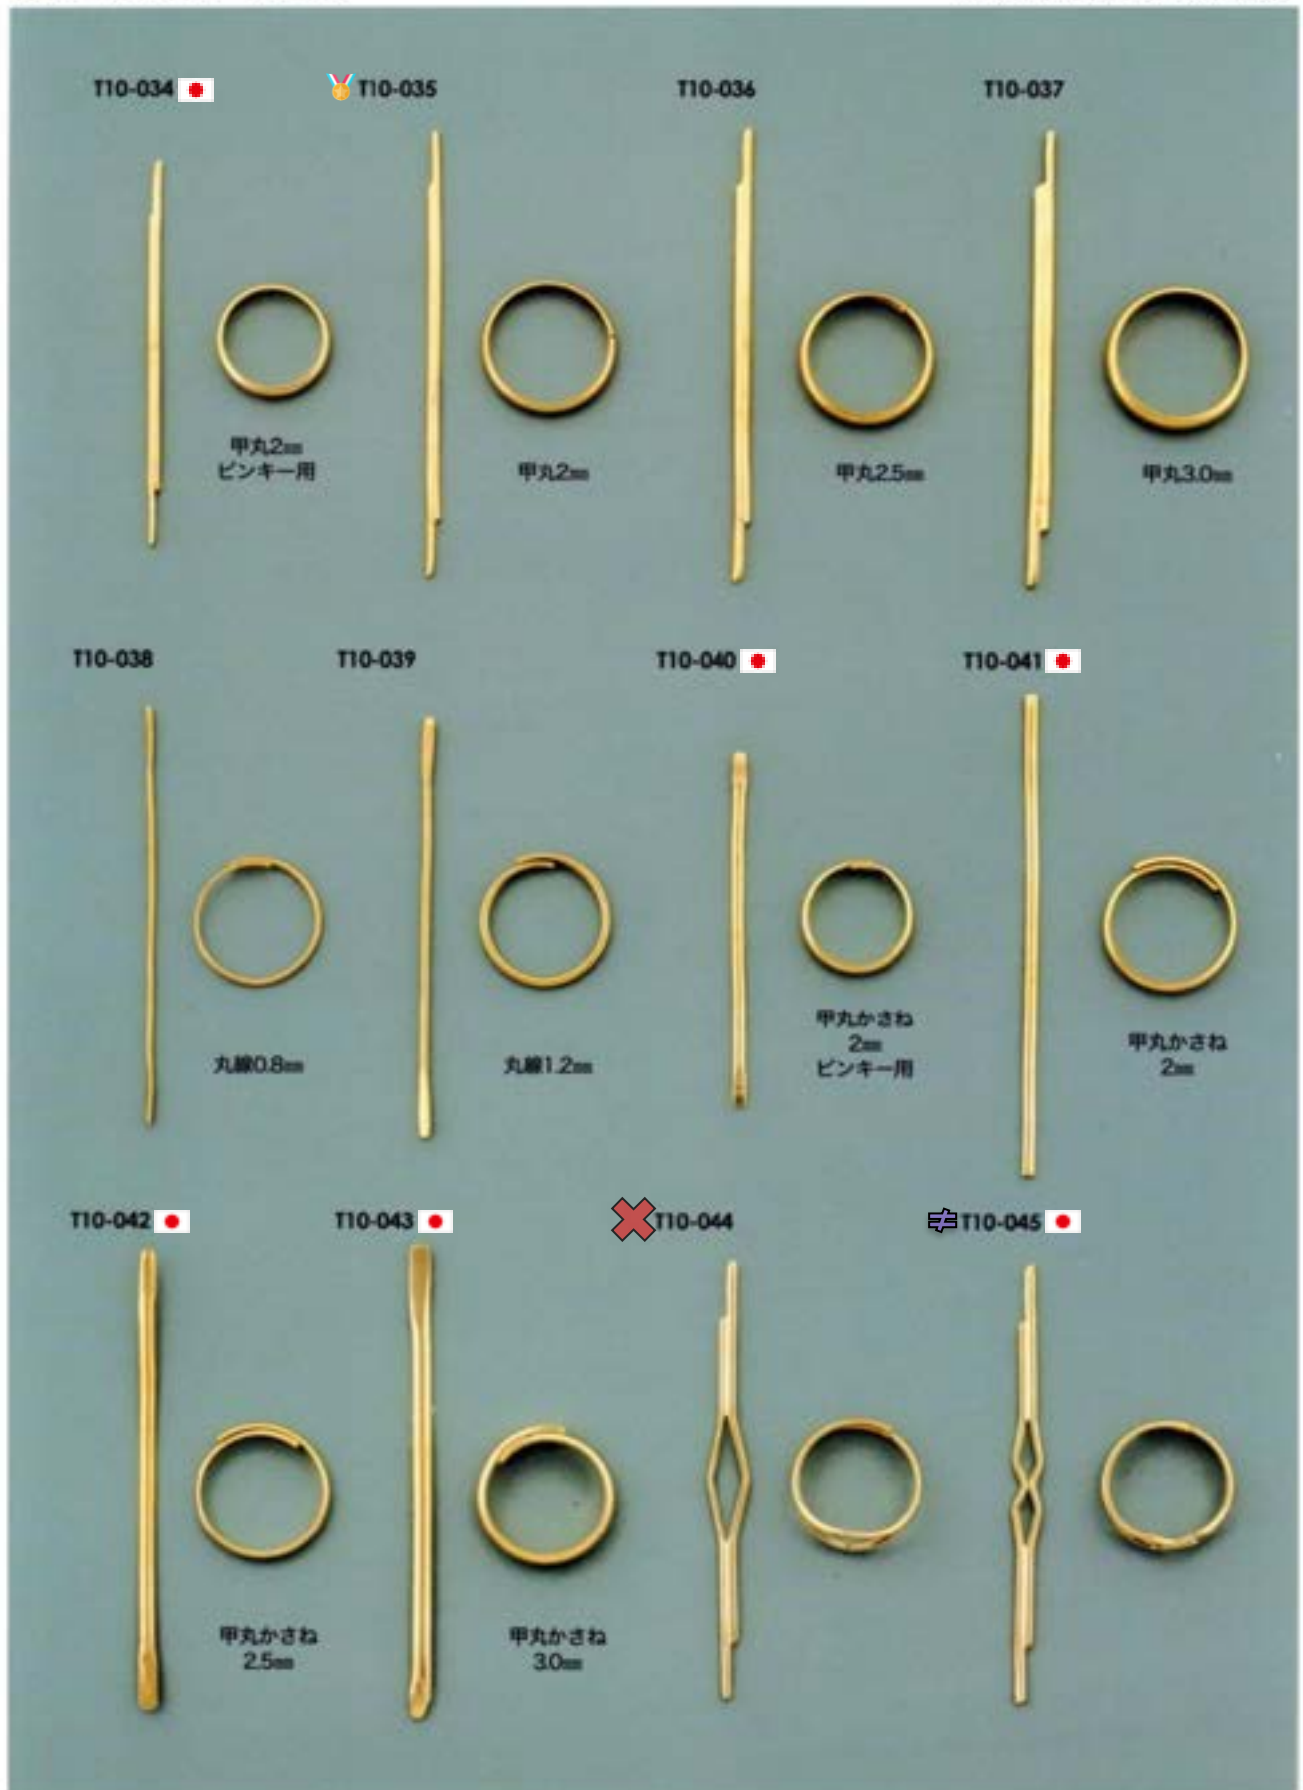

販売単位: 記載なし⇒ 個・セット P⇒ペア g⇒グラム m⇒メートル 本⇒本数

✕: 廃番・入荷未定
▲: 受注発注

★: 人気・オススメ
★: メッキ付有

✎: 在庫無くなり次第、仕様・取扱い変更予定
◆: 類似品、代替品 当ページ外に有

📄: 商品メモご確認ください
✉: お問い合わせください

指輪・甲丸フリーサイズ ※リングになっている状態での販売です

32

販売単位: 記載なし⇒ 個・セット P⇒ペア g⇒グラム m⇒メートル 本⇒本数