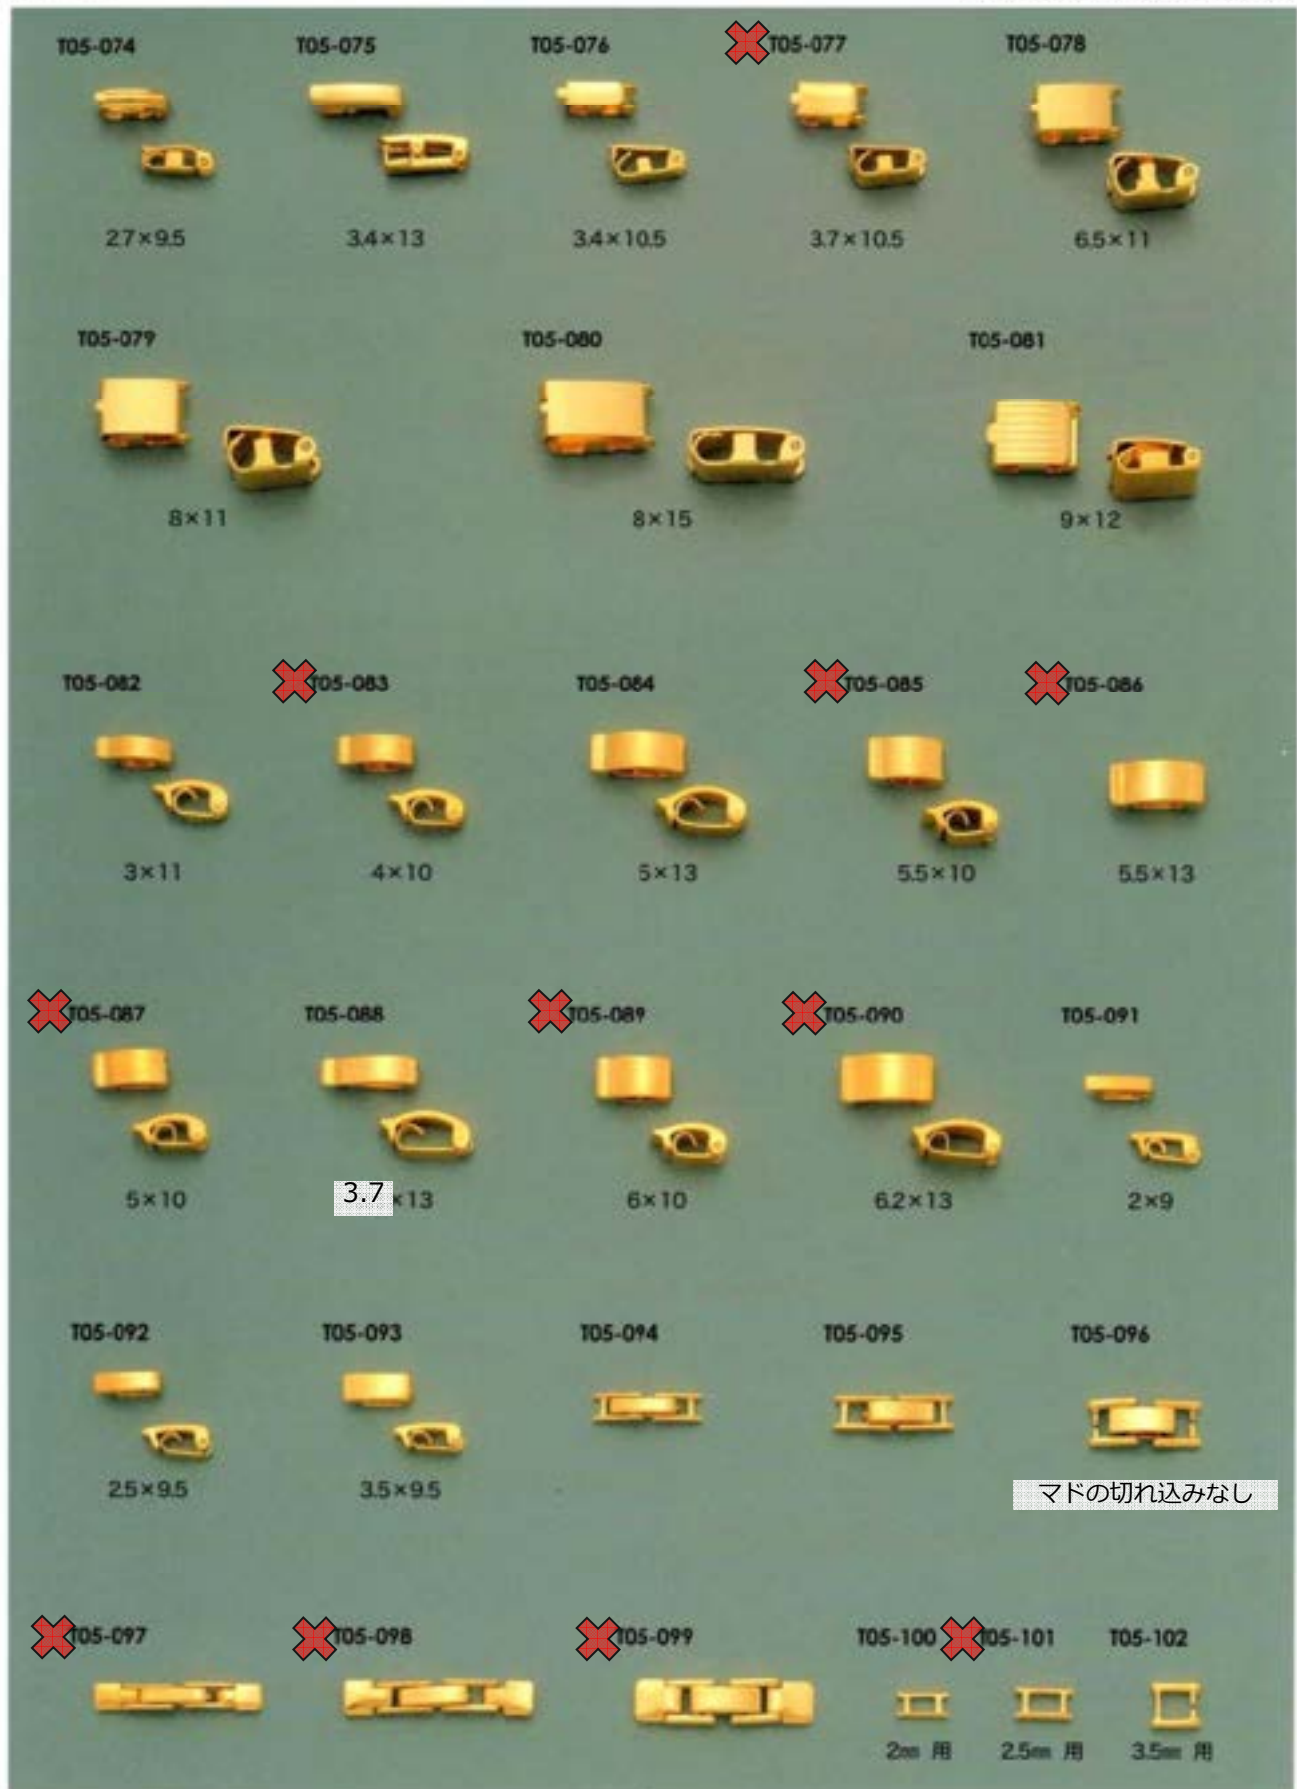

引輪・アジャスター・フック・S鉄

販売単位: 記載なし⇒ 個・セット P⇒ペア g⇒グラム m⇒メートル 本⇒本数

✕: 廃番・入荷未定
▲: 受注発注

★: 人気・オススメ
☆: メッキ付有

☒: 在庫無くなり次第、仕様・取扱い変更予定
◇: 類似品、代替品 当ページ外に有

📄: 商品メモご確認ください
📧: お問い合わせください

中 留

販売単位: 記載なし⇒ 個・セット P⇒ペア g⇒グラム m⇒メートル 本⇒本数