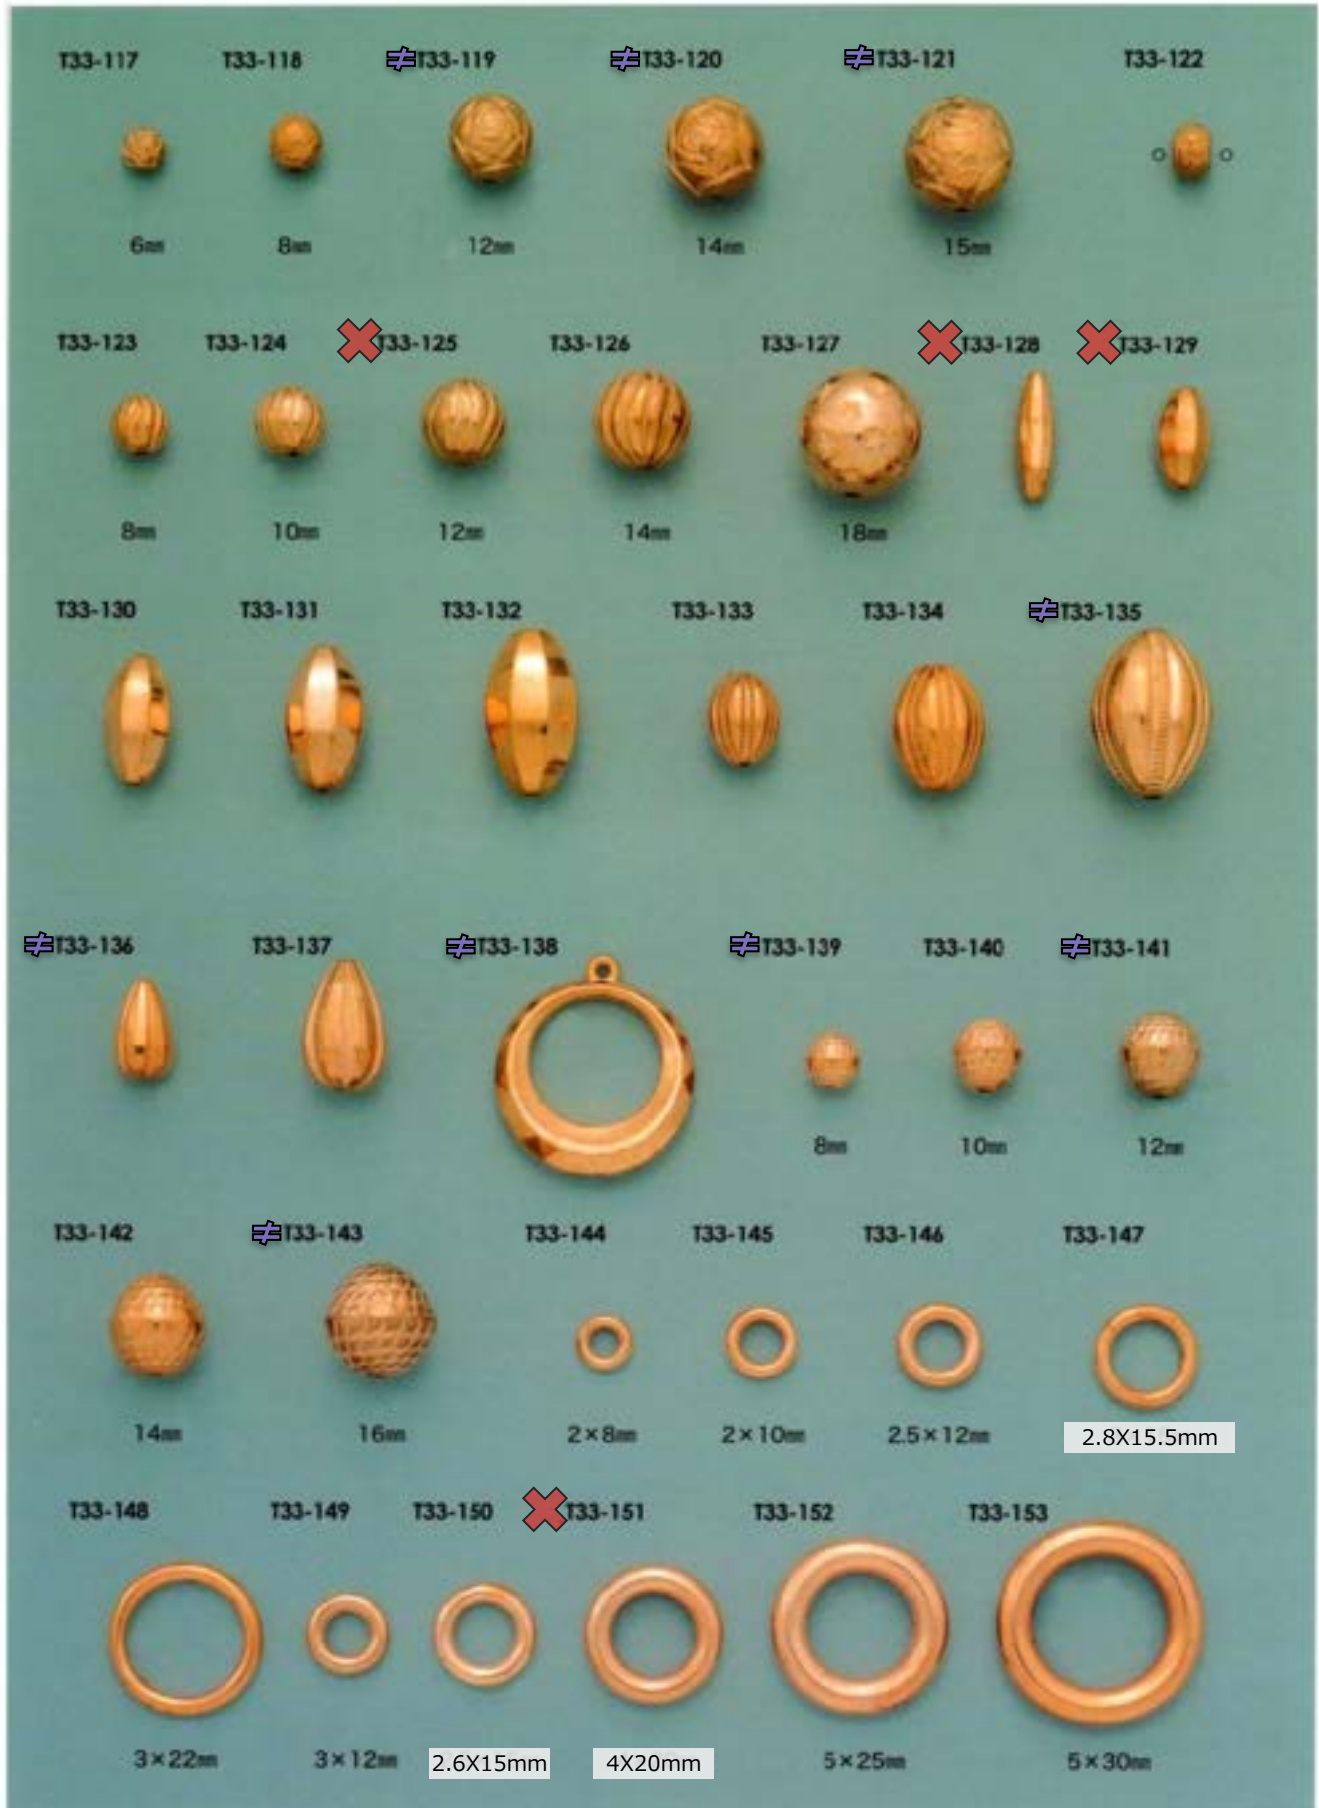

銅玉・銅リング

201

販売単位: 記載なし⇒ 個・セット P⇒ペア g⇒グラム m⇒メートル 本⇒本数

- ✖ : 廃番・入荷未定
- ★ : 人気・オススメ
- 📦 : 在庫無くなり次第、仕様・取扱い変更予定
- ▲ : 受注発注
- ☆ : メッキ付有
- : 類似品、代替品 当ページ外に有

- 📄 : 商品メモご確認ください
- 📧 : お問い合わせください