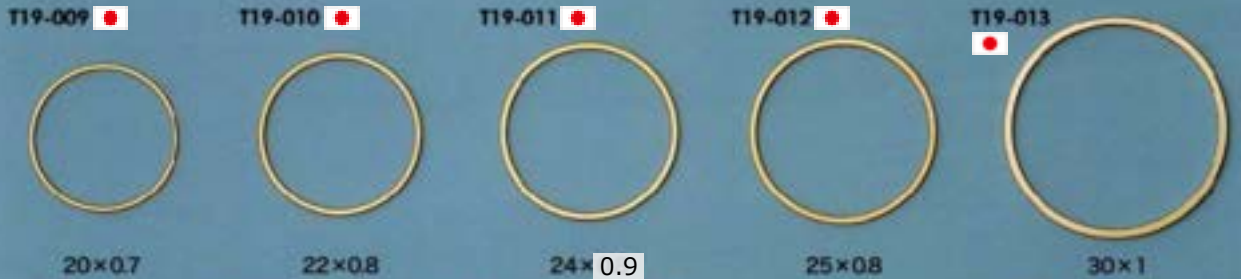

リング・丸・角・角出し・甲丸

👉丸リング

👉甲丸