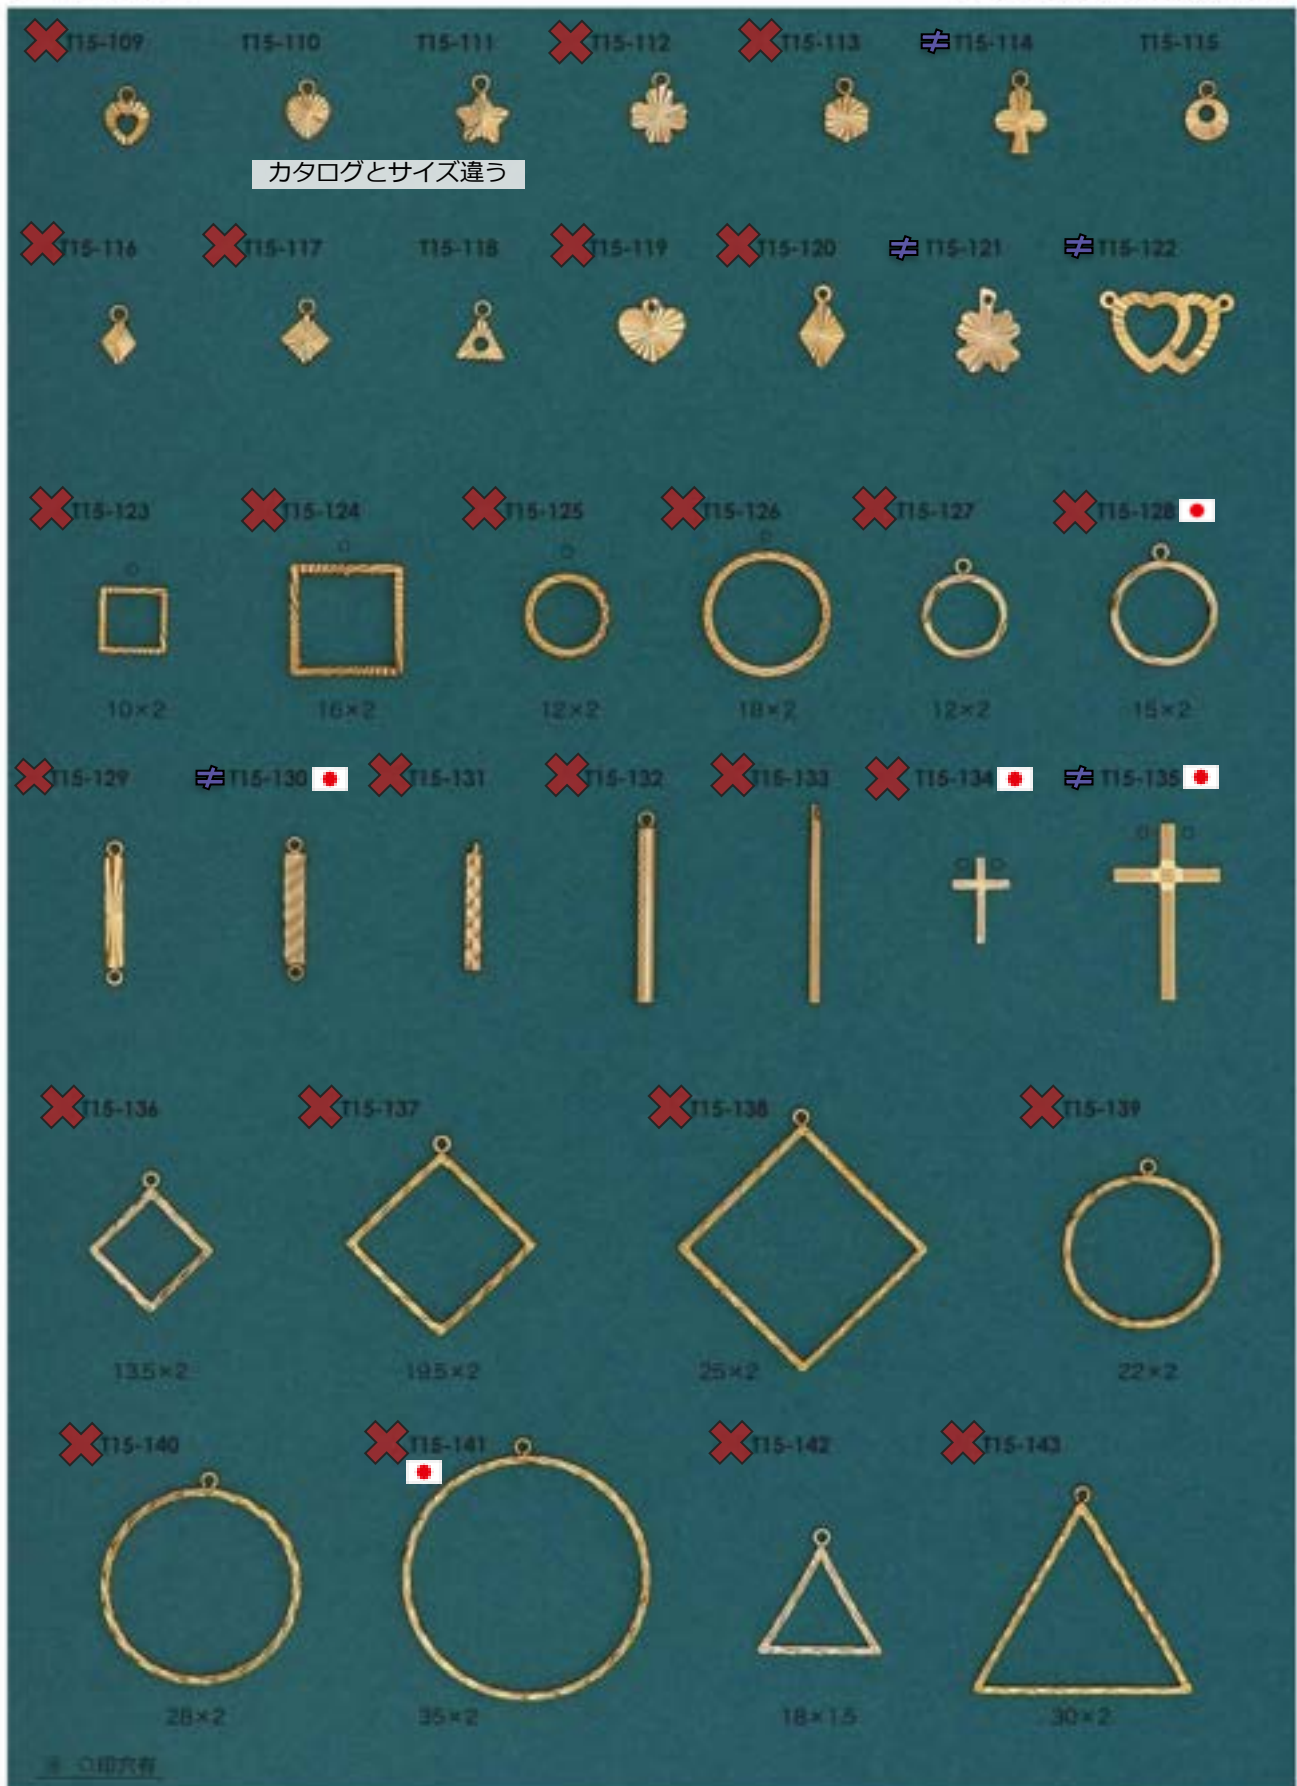

販売単位: 記載なし⇒ 個・セット P⇒ペア g⇒グラム m⇒メートル 本⇒本数

✕ : 廃番・入荷未定
▲ : 受注発注

★ : 人気・オススメ
☆ : メッキ付有

📦 : 在庫無くなり次第、仕様・取扱い変更予定
◆ : 類似品、代替品 当ページ外に有

📄 : 商品メモご確認ください
✉ : お問い合わせください

ダイヤカット

販売単位: 記載なし⇒ 個・セット P⇒ペア g⇒グラム m⇒メートル 本⇒本数