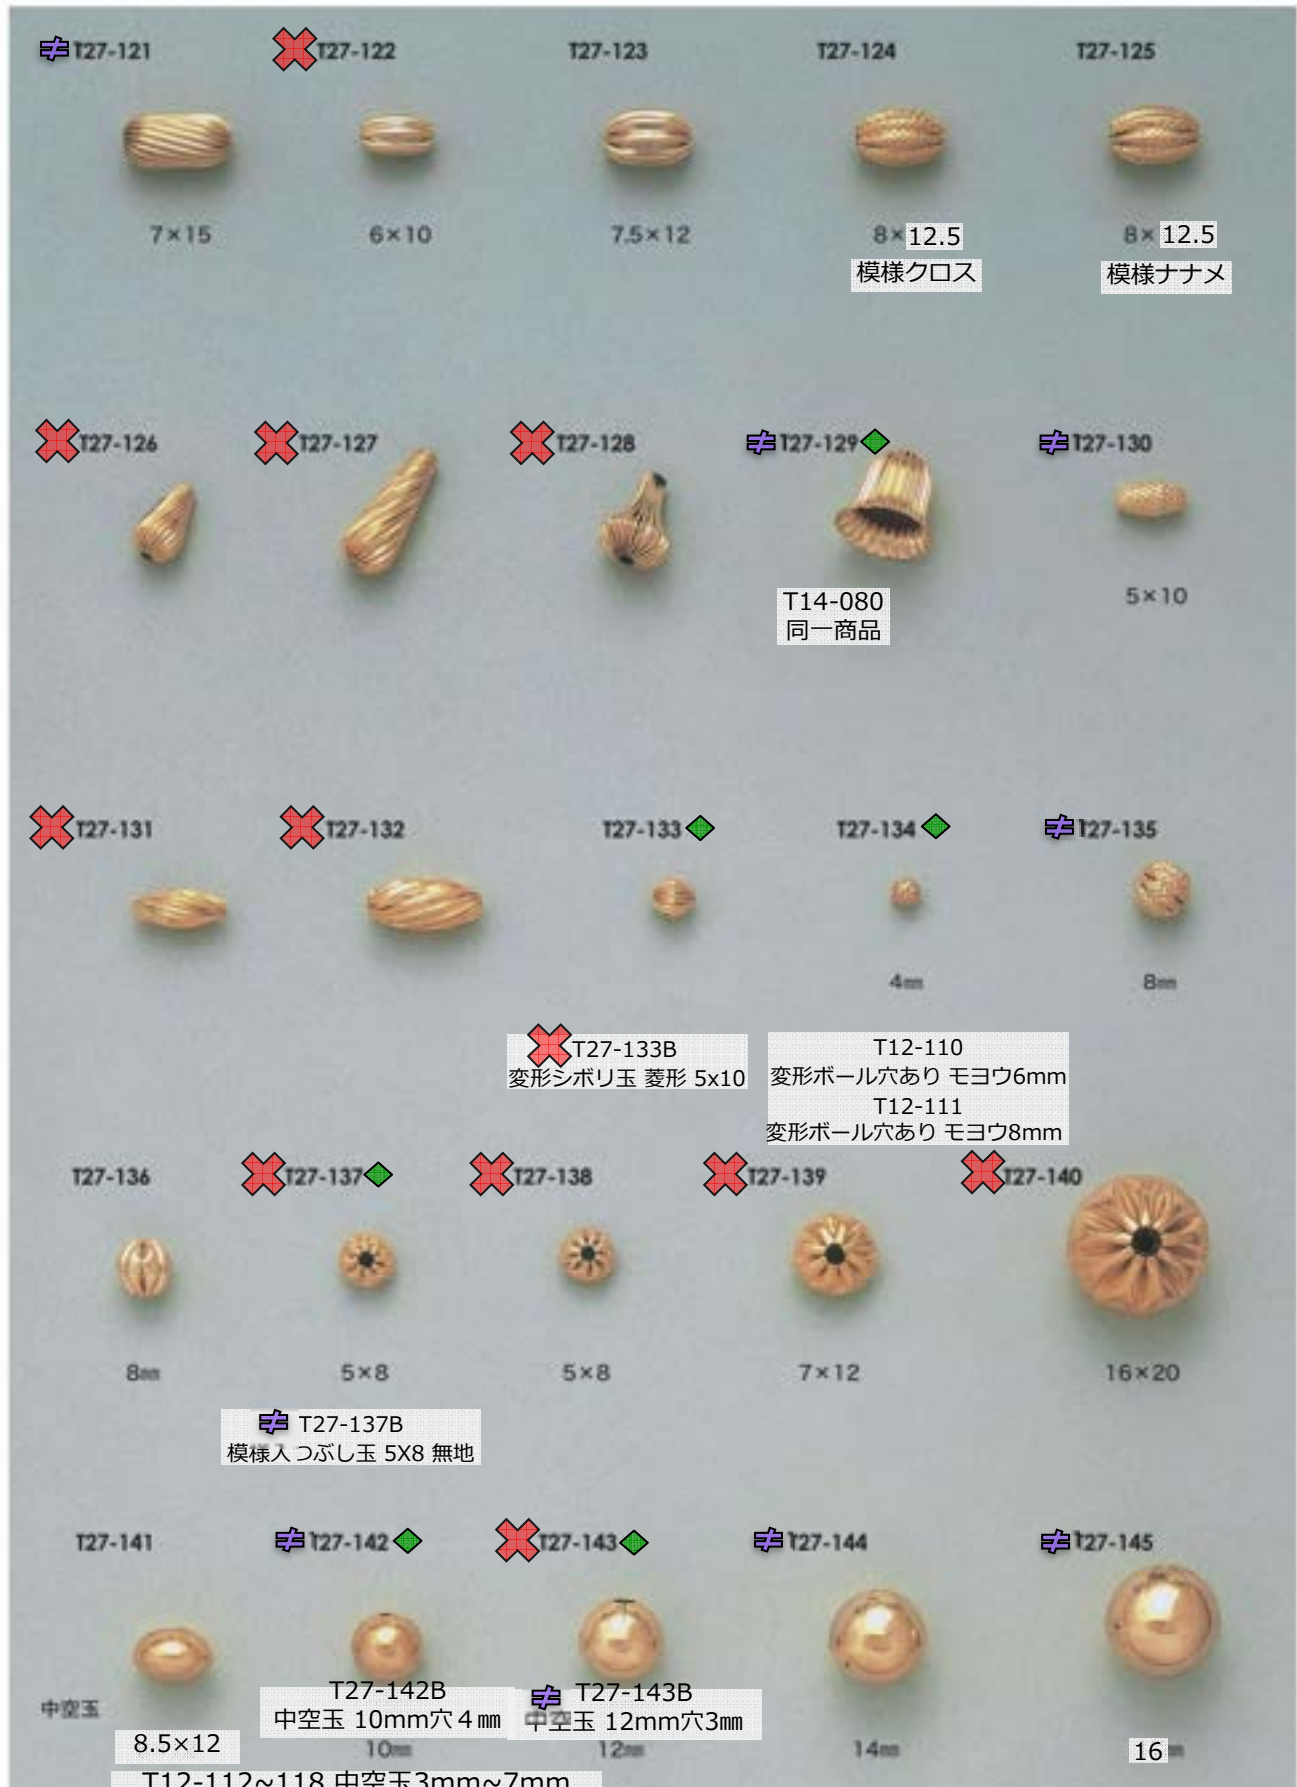

★ : 人気・オススメ
 ☆ : メッキ付有

📦 : 在庫無くなり次第、仕様・取扱い変更予定
 ◆ : 類似品、代替品 当ページ外に有

📄 : 商品メモご確認ください
 📧 : お問い合わせください

無地丸玉・シボリ玉

販売単位: 記載なし⇒ 個・セット P⇒ペア g⇒グラム m⇒メートル 本⇒本数

~~×~~: 廃番・入荷未定

★: 人気・オススメ

P: 在庫無くなり次第、仕様・取扱い変更予定