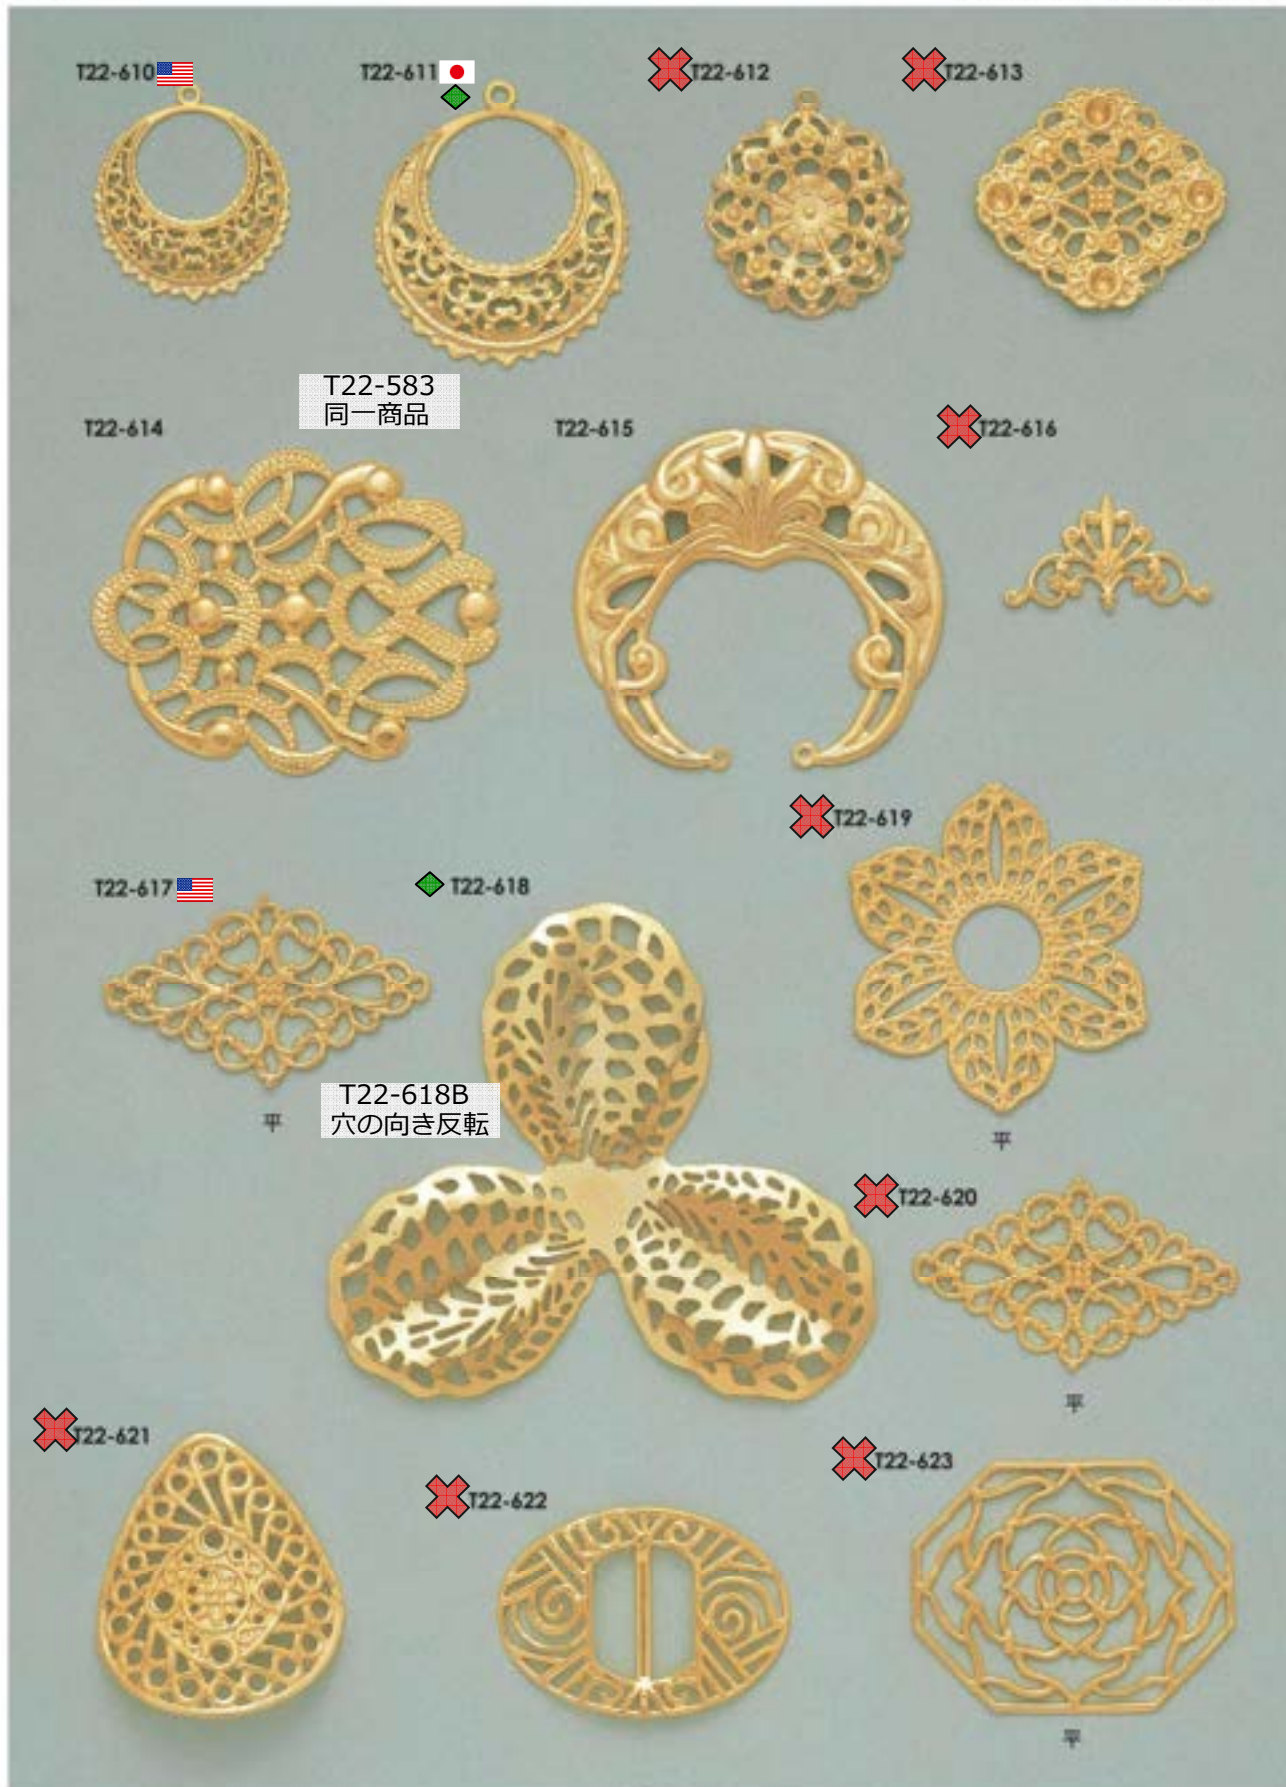

フシヨク

販売単位：記載なし⇒ 個・セット P⇒ペア g⇒グラム m⇒メートル 本⇒本数

- : 廃番・入荷未定
- : 人気・オススメ
- : 在庫無くなり次第、仕様・取扱い変更予定
- : 受注発注
- : メッキ付有
- : 類似品、代替品 当ページ外に有
- : 商品メモご確認ください
- : お問い合わせください