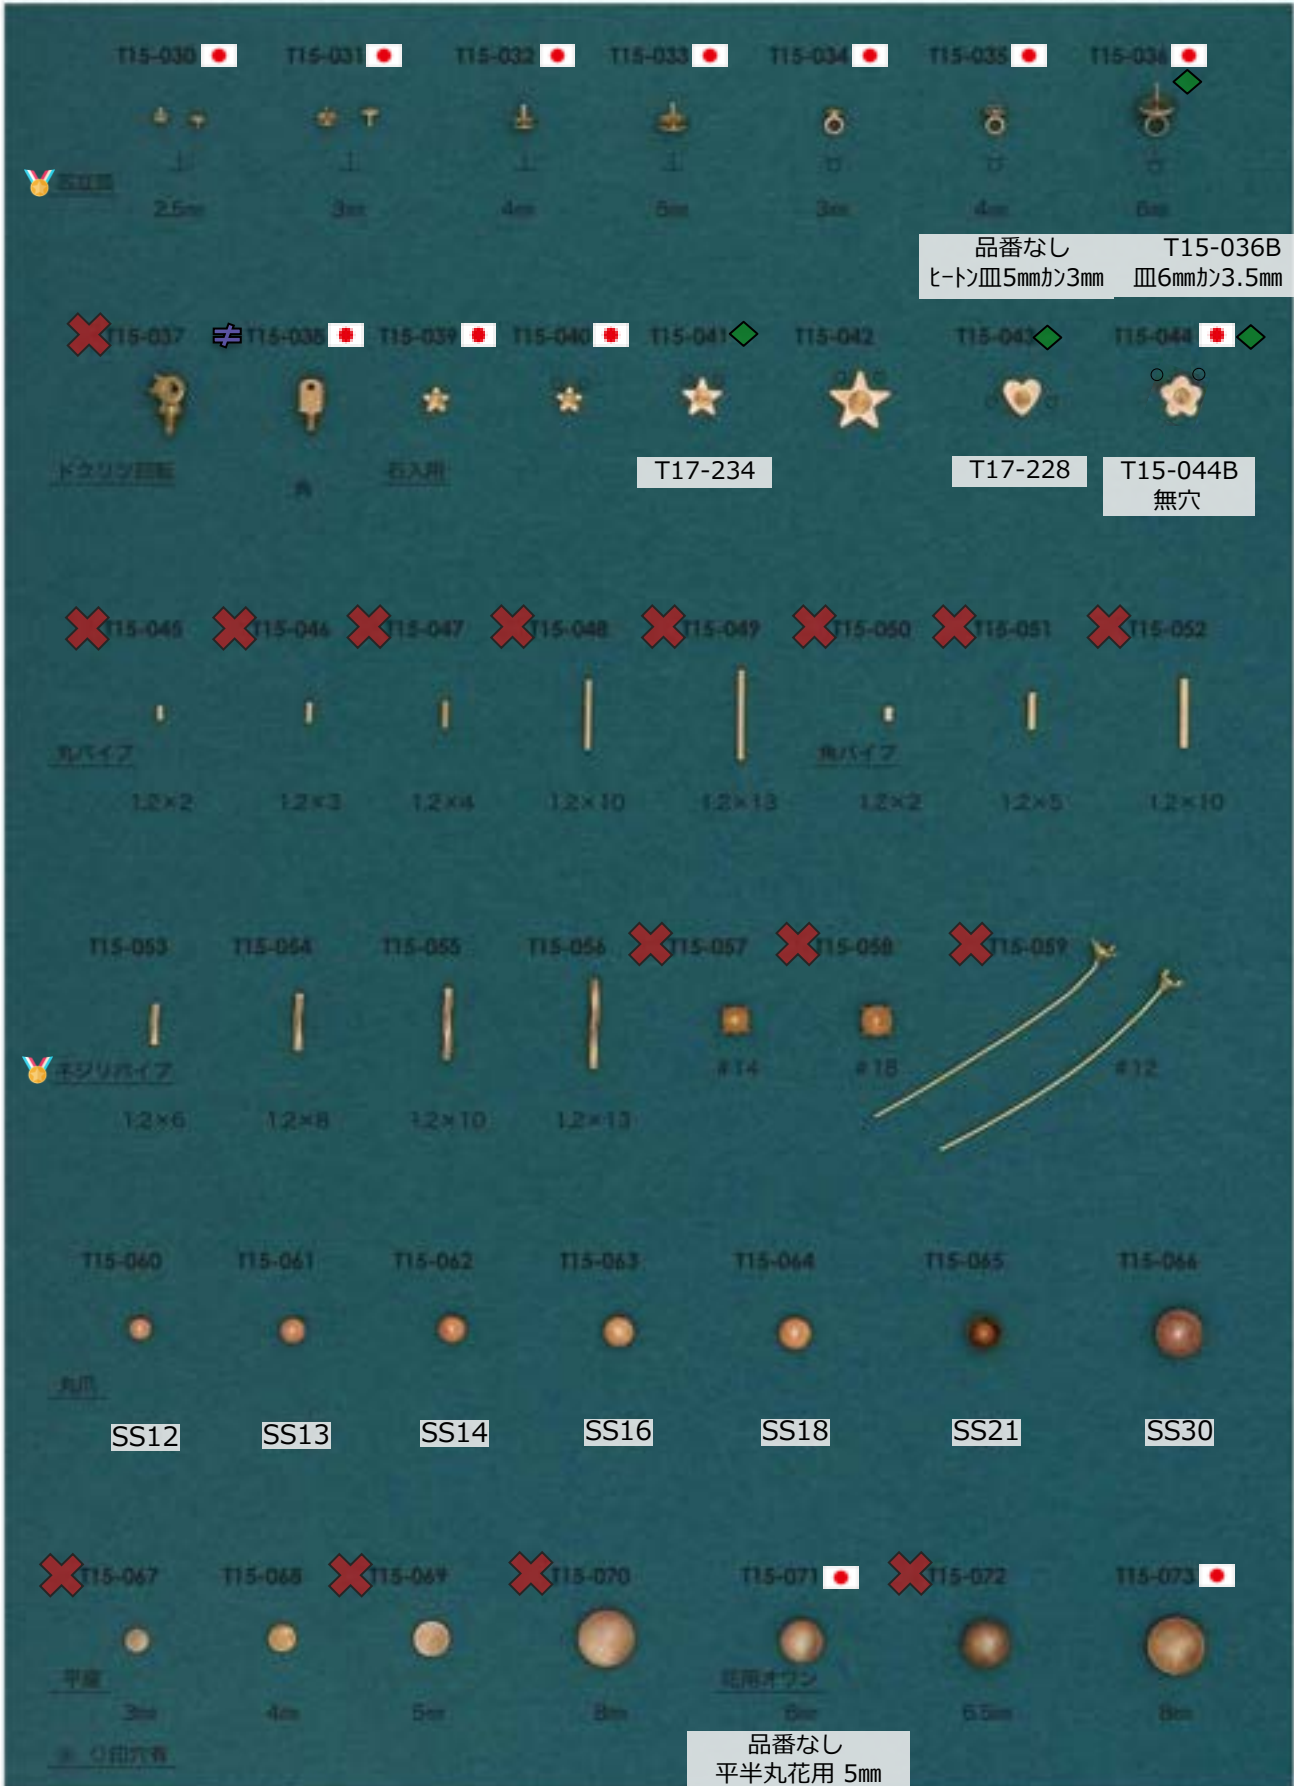

玉用座・細パイプ・丸座・石入用

販売単位: 記載なし⇒ 個・セット P⇒ペア g⇒グラム m⇒メートル 本⇒本数

✕ : 廃番・入荷未定
▲ : 受注発注

🔔 : 人気・オススメ
★ : メッキ付有

📦 : 在庫無くなり次第、仕様・取扱い変更予定
◆ : 類似品、代替品 当ページ外に有

📄 : 商品メモご確認ください
✉ : お問い合わせください