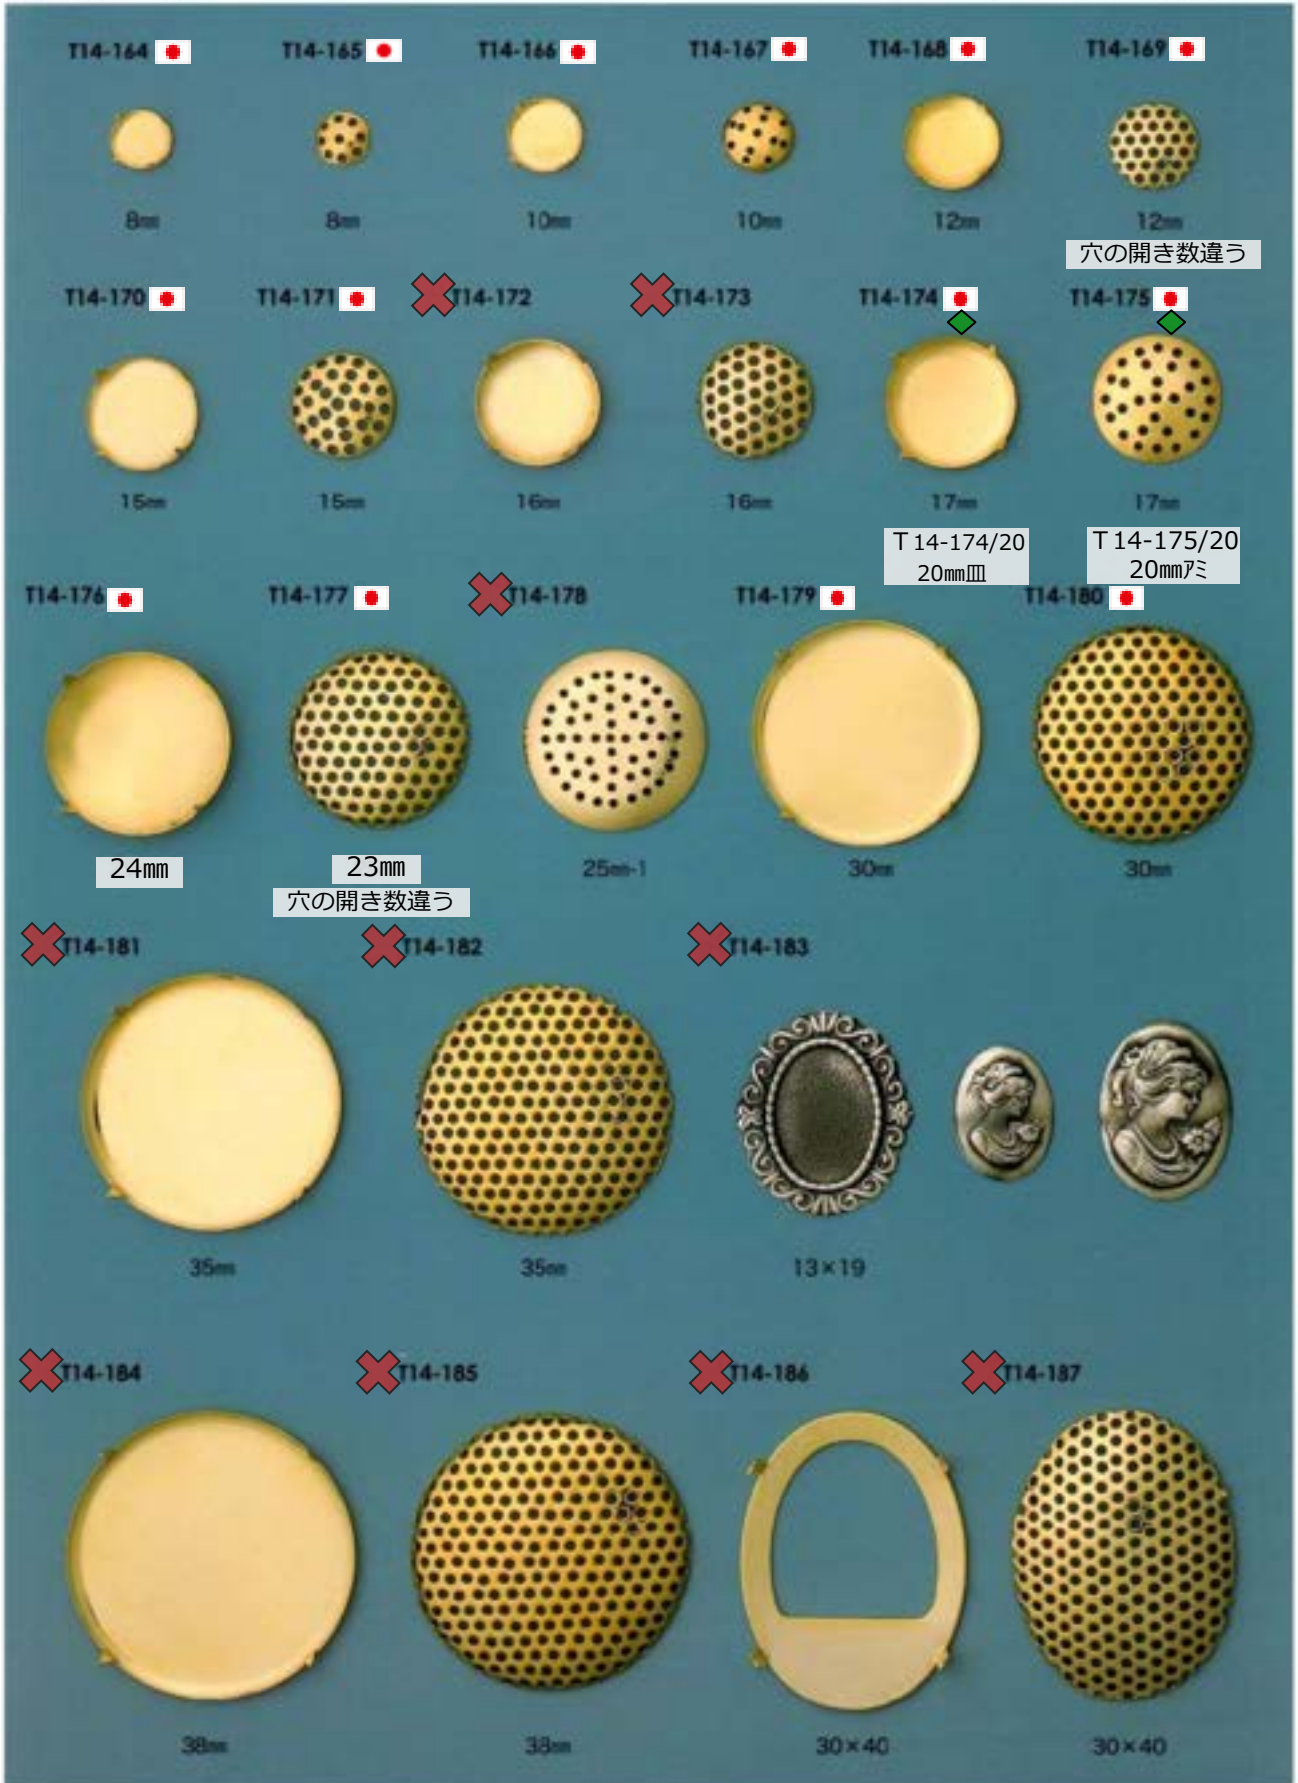

✕ : 廃番・入荷未定
▲ : 受注発注

★ : 人気・オススメ
☆ : メッキ付有

🚚 : 在庫無くなり次第、仕様・取扱い変更予定
◇ : 類似品、代替品 当ページ外に有

📄 : 商品メモご確認ください
✉ : お問い合わせください

小判皿・銅板

T14-157B
 小判皿 カマ材用
 30×40

T14-149C
 小判皿23×29.8
 ミル入り

販売単位: 記載なし⇒ 個・セット P⇒ペア g⇒グラム m⇒メートル 本⇒本数

- ✕ : 廃番・入荷未定
- : 人気・オススメ
- △ : 受注発注
- ☆ : メッキ付有
- ⚡ : 在庫無くなり次第、仕様・取扱い変更予定
- ◇ : 類似品、代替品 当ページ外に有
- 📄 : 商品メモご確認ください
- ✉ : お問い合わせください

爪付皿・シャワー

50

販売単位： 記載なし⇒ 個・セット P⇒ペア g⇒グラム m⇒メートル 本⇒本数

✕ : 廃番・入荷未定
▲ : 受注発注