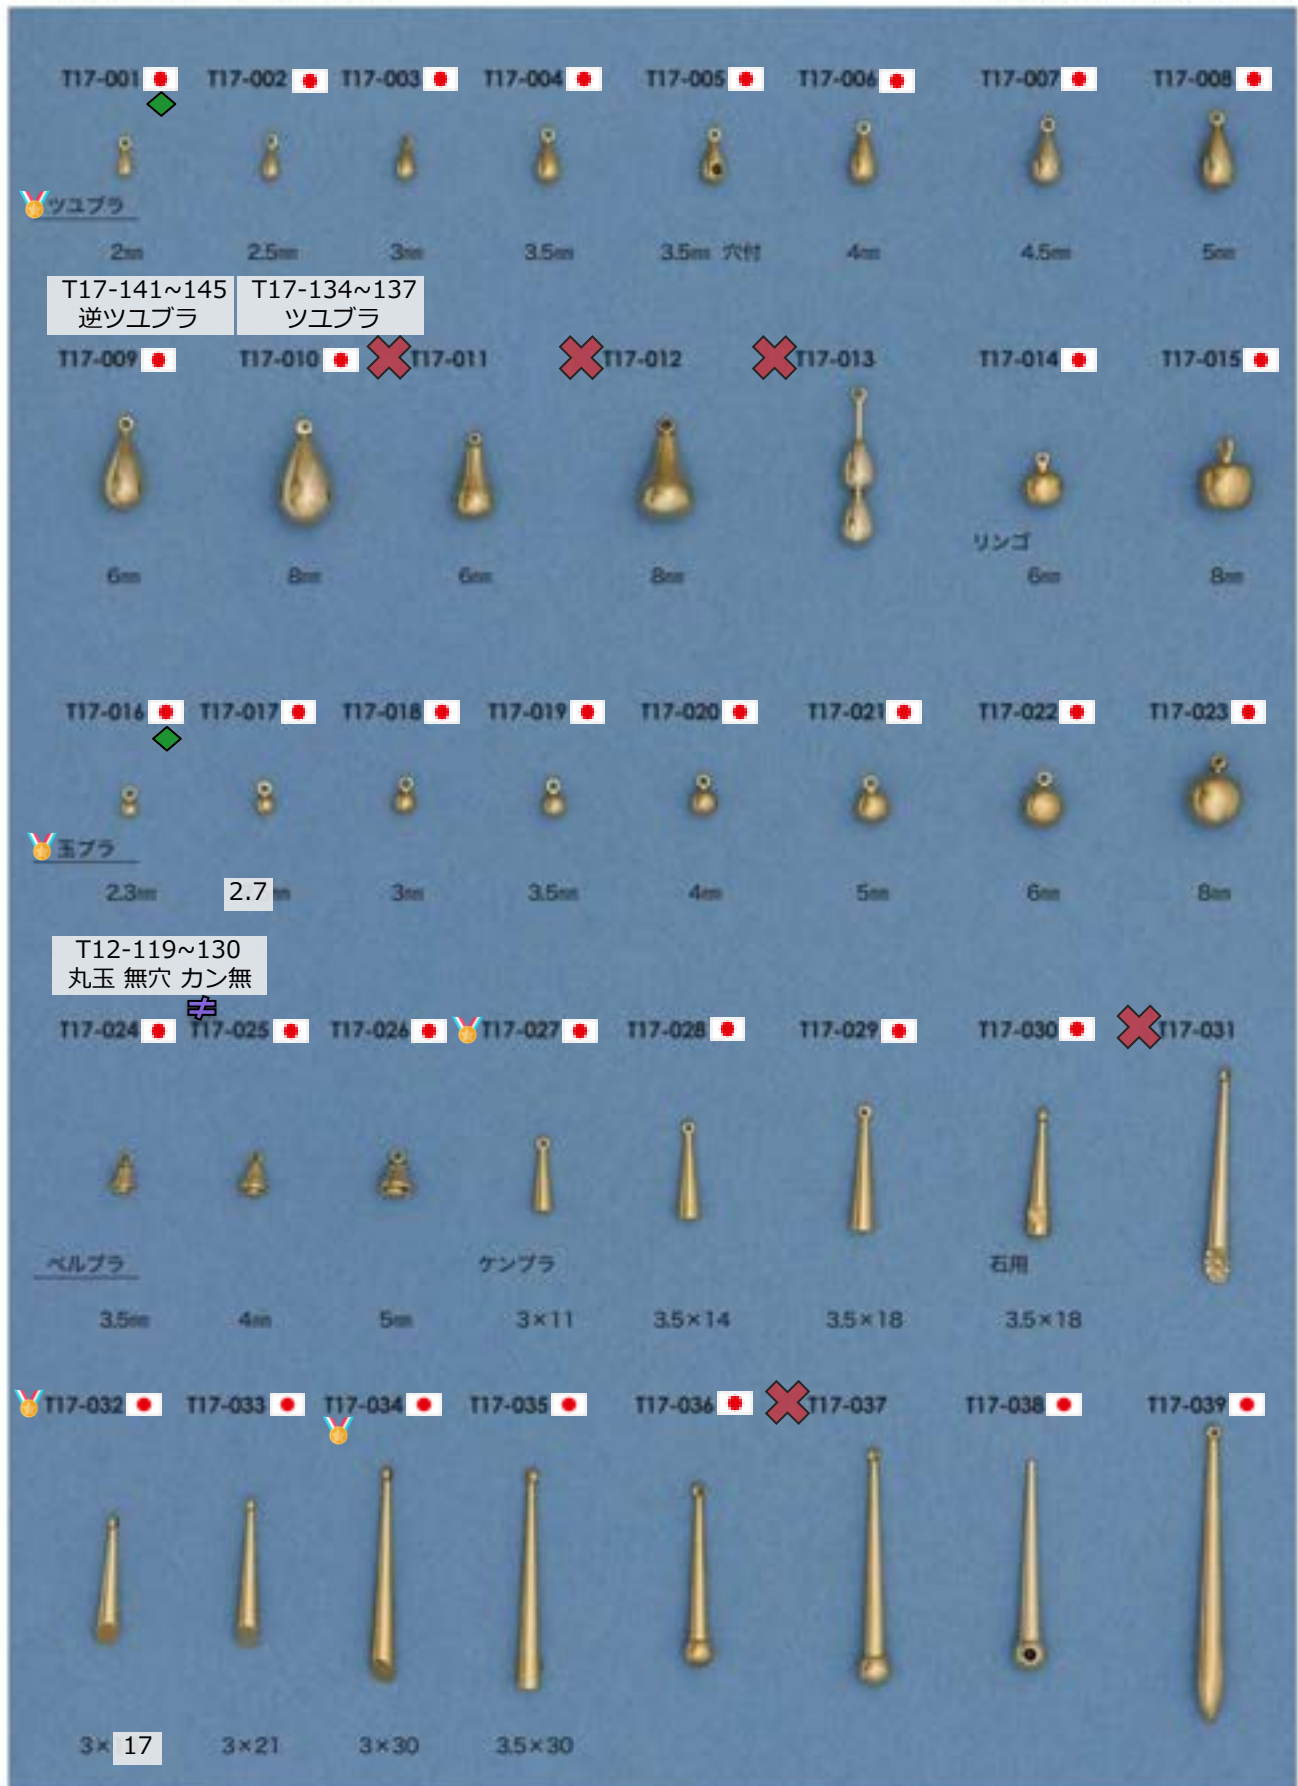

販売単位: 記載なし⇒ 個・セット P⇒ペア g⇒グラム m⇒メートル 本⇒本数

✕ : 廃番・入荷未定
▲ : 受注発注

👑 : 人気・オススメ
★ : メッキ付有

📦 : 在庫無くなり次第、仕様・取扱変更予定
◇ : 類似品、代替品 当ページ外に有

📄 : 商品メモご確認ください
✉ : お問い合わせください

ツユブラ・玉ブラ・ケンブラ

販売単位: 記載なし⇒ 個・セット P⇒ペア g⇒グラム m⇒メートル 本⇒本数

✕ : 廃番・入荷未定
▲ : 受注発注

👑 : 人気・オススメ
★ : メッキ付有

📦 : 在庫無くなり次第、仕様・取扱い変更予定
◆ : 類似品、代替品 当ページ外に有

📄 : 商品メモご確認ください
✉ : お問い合わせください

角出し・角柱

販売単位: 記載なし⇒ 個・セット P⇒ペア g⇒グラム m⇒メートル 本⇒本数

X : 廃番・入荷未定
▲ : 受注発注

★ : 人気・オススメ
☆ : メッキ付有