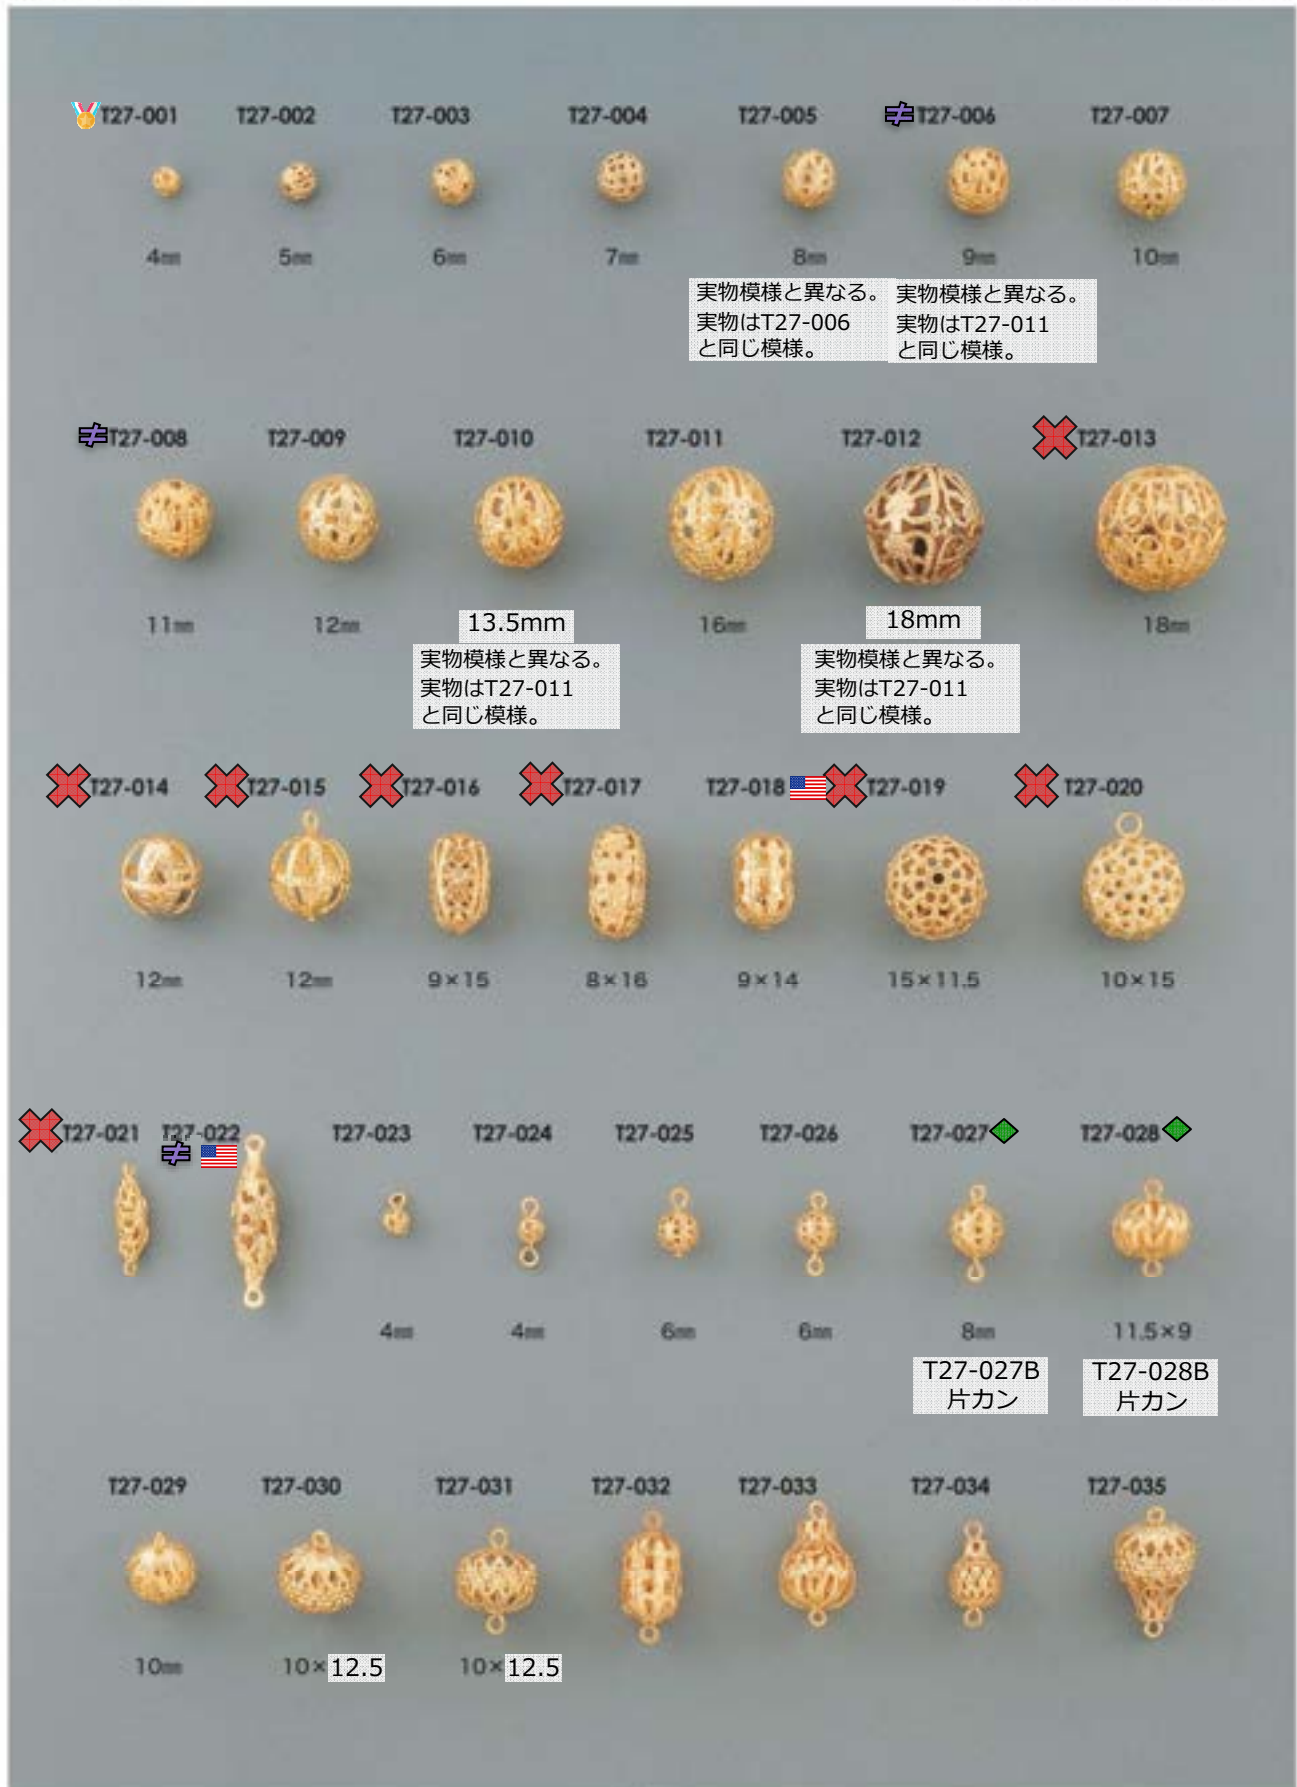

線加工物

166

販売単位: 記載なし⇒ 個・セット P⇒ペア g⇒グラム m⇒メートル 本⇒本数

- ✖ : 廃番・入荷未定
- ★ : 人気・オススメ
- 📦 : 在庫無くなり次第、仕様・取扱い変更予定
- ▲ : 受注発注
- ☆ : メッキ付有
- ◆ : 類似品、代替品 当ページ外に有

- 📄 : 商品メモご確認ください
- ✉ : お問い合わせください

スカシ玉

販売単位: 記載なし⇒ 個・セット P⇒ペア g⇒グラム m⇒メートル 本⇒本数