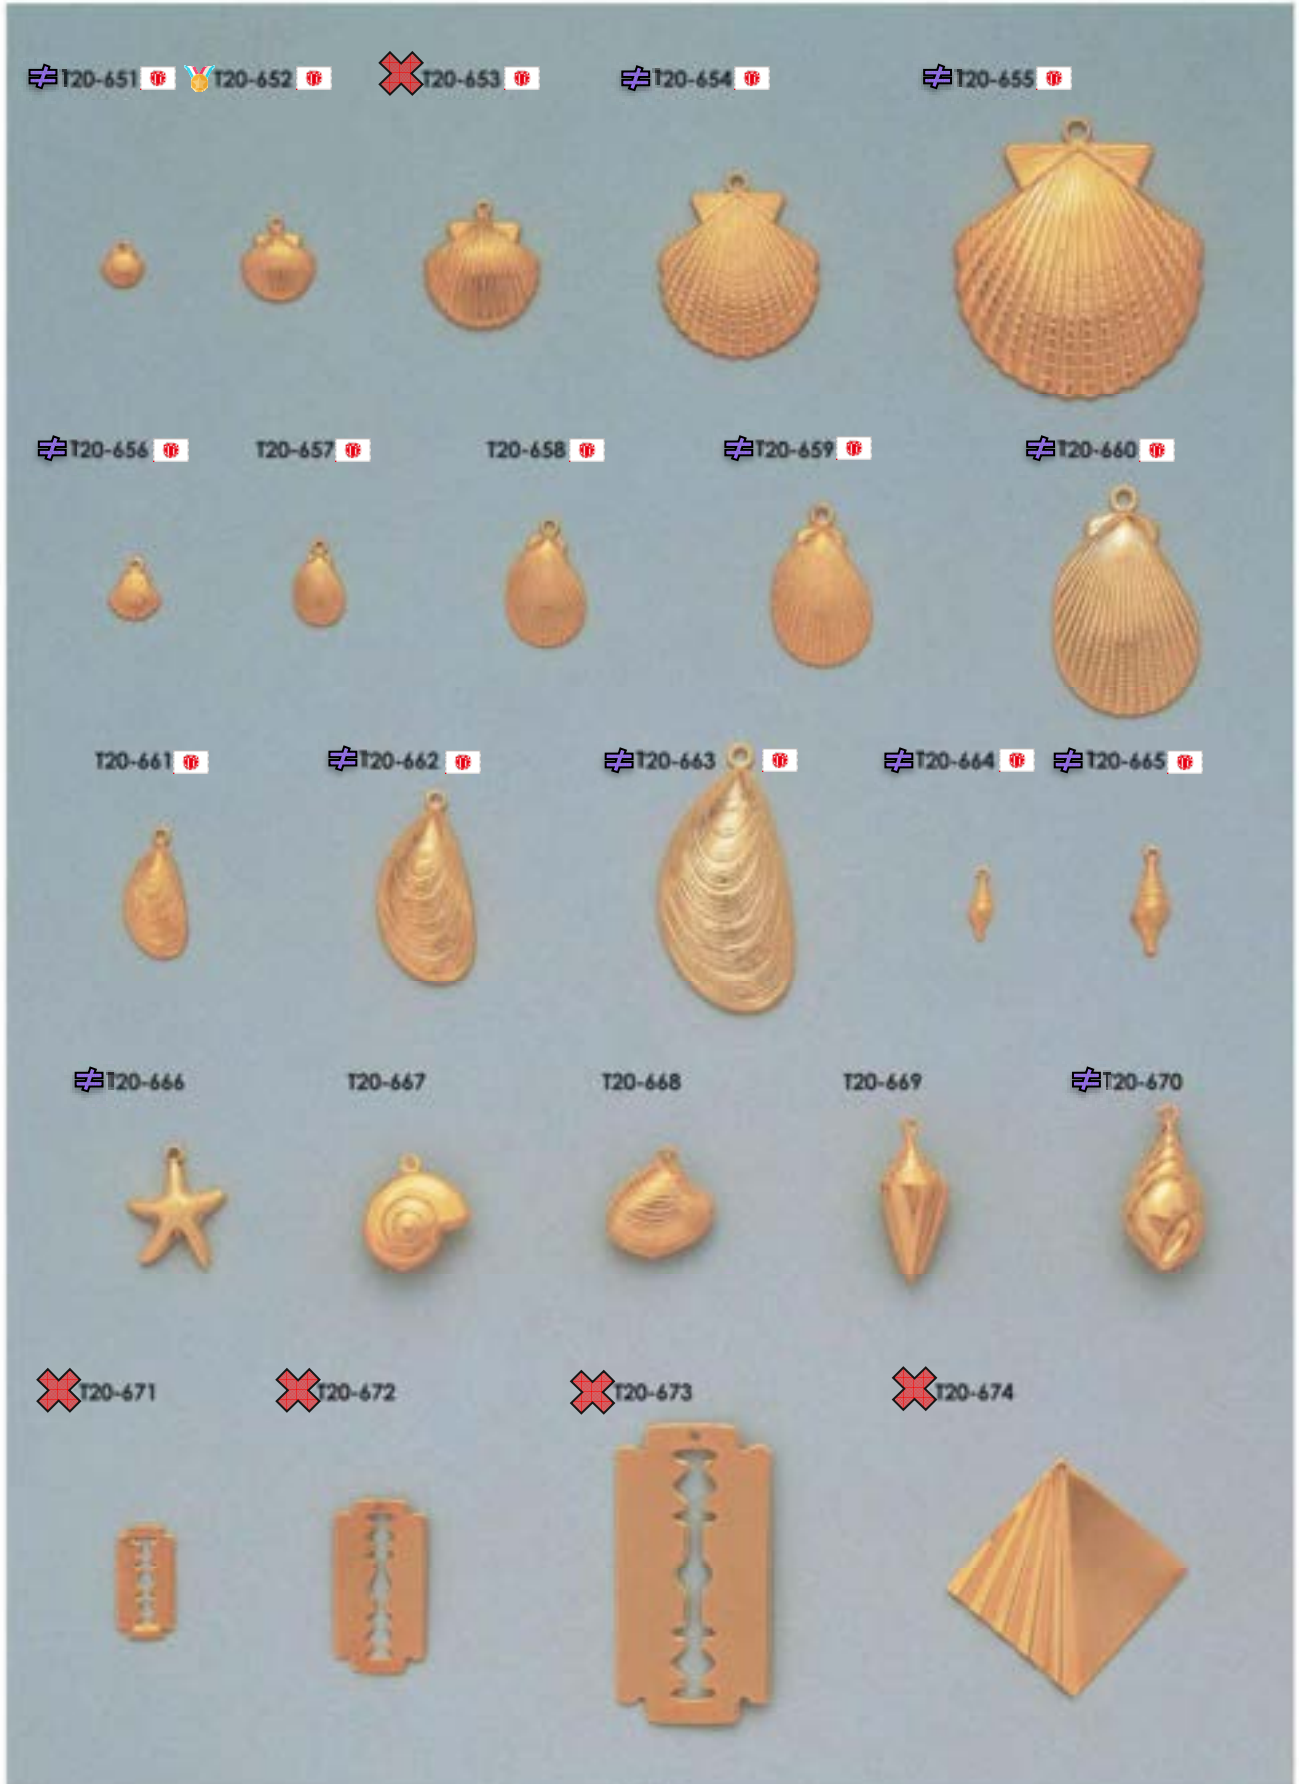

パーツ

100

販売単位: 記載なし⇒ 個・セット P⇒ペア g⇒グラム m⇒メートル 本⇒本数

- ✕ : 廃番・入荷未定
- ★ : 人気・オススメ
- 📦 : 在庫無くなり次第、仕様・取扱い変更予定
- 📄 : 商品メモご確認ください
- ▲ : 受注発注
- ☆ : メッキ付有
- 📦 : 類似品、代替品 当ページ外に有
- ✉ : お問い合わせください