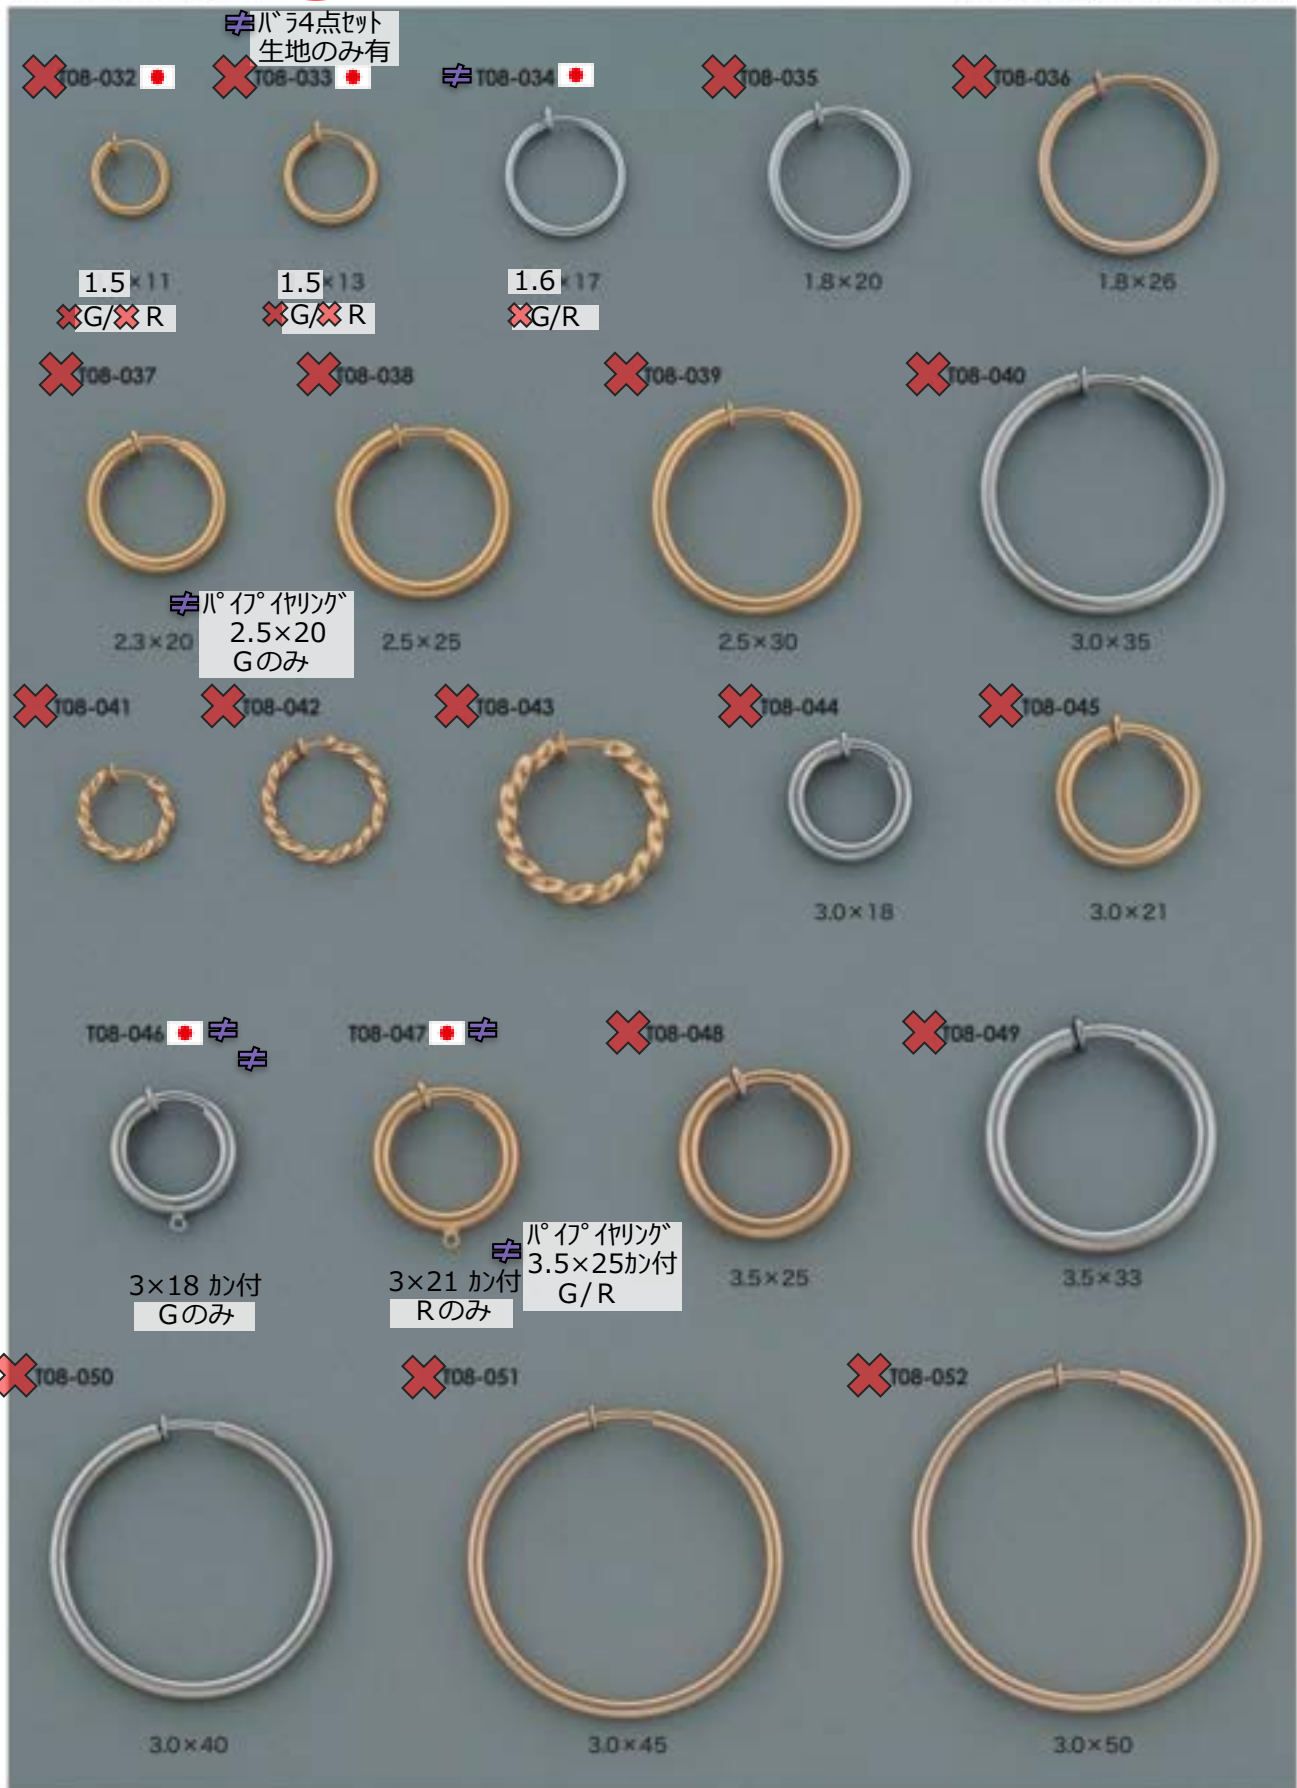

イヤリング・パイプ **P**

販売単位: 記載なし⇒ 個・セット P⇒ペア g⇒グラム m⇒メートル 本⇒本数

✕ : 廃番・入荷未定
▲ : 受注発注

★ : 人気・オススメ
☆ : メッキ付有

📦 : 在庫無くなり次第、仕様・取扱い変更予定
◆ : 類似品、代替品 当ページ外に有

📄 : 商品メモご確認ください
📧 : お問い合わせください