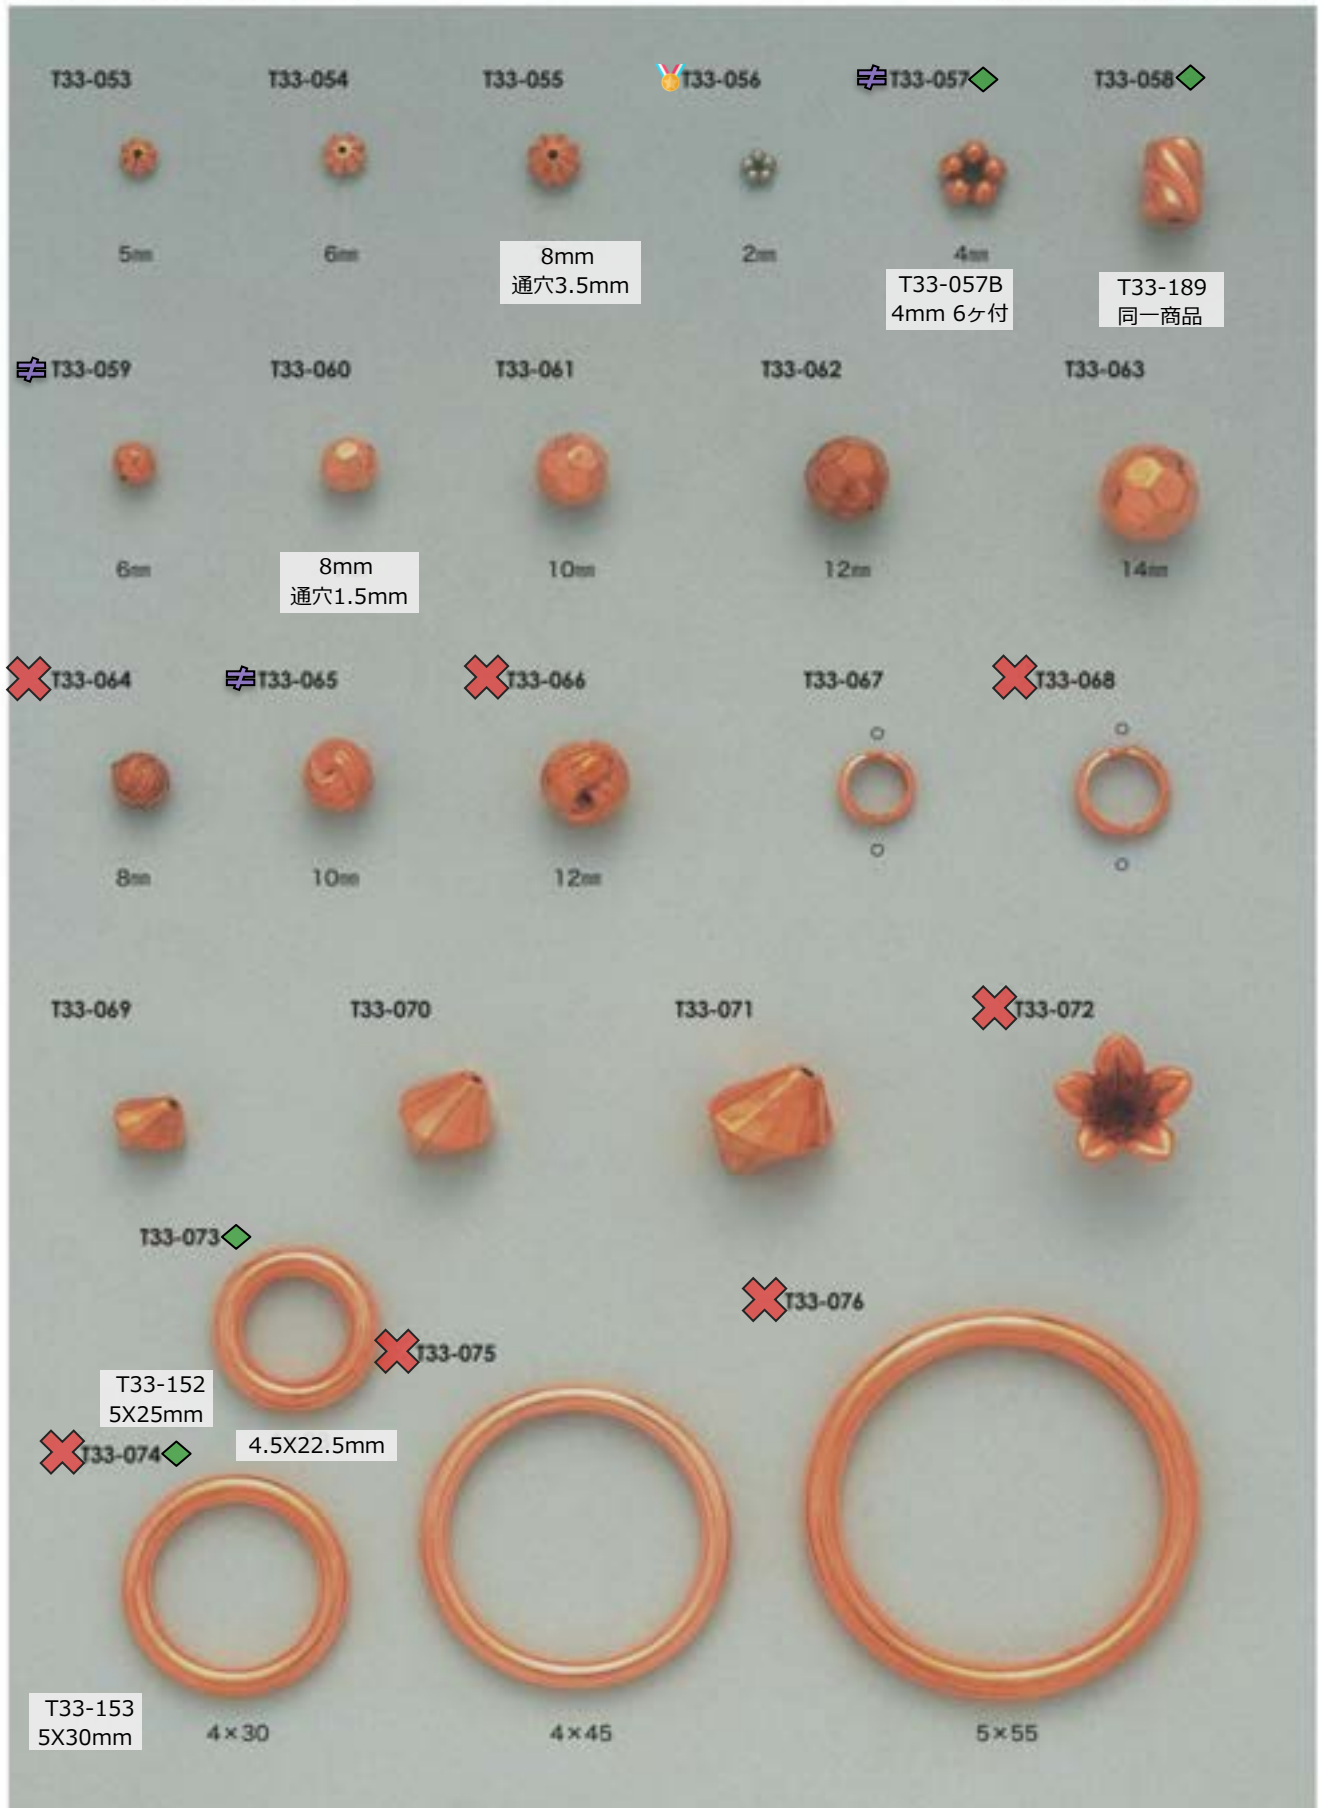

☆ : メッキ付有

◆ : 類似品、代替品 当ページ外に有

✉ : お問い合わせください

両穴・ツユ・ヒネリ

タワラ・ハート・メロン

銅玉・花・面取り丸・リング

販売単位: 記載なし⇒ 個・セット P⇒ペア g⇒グラム m⇒メートル 本⇒本数

✕: 廃番・入荷未定
▲: 受注発注