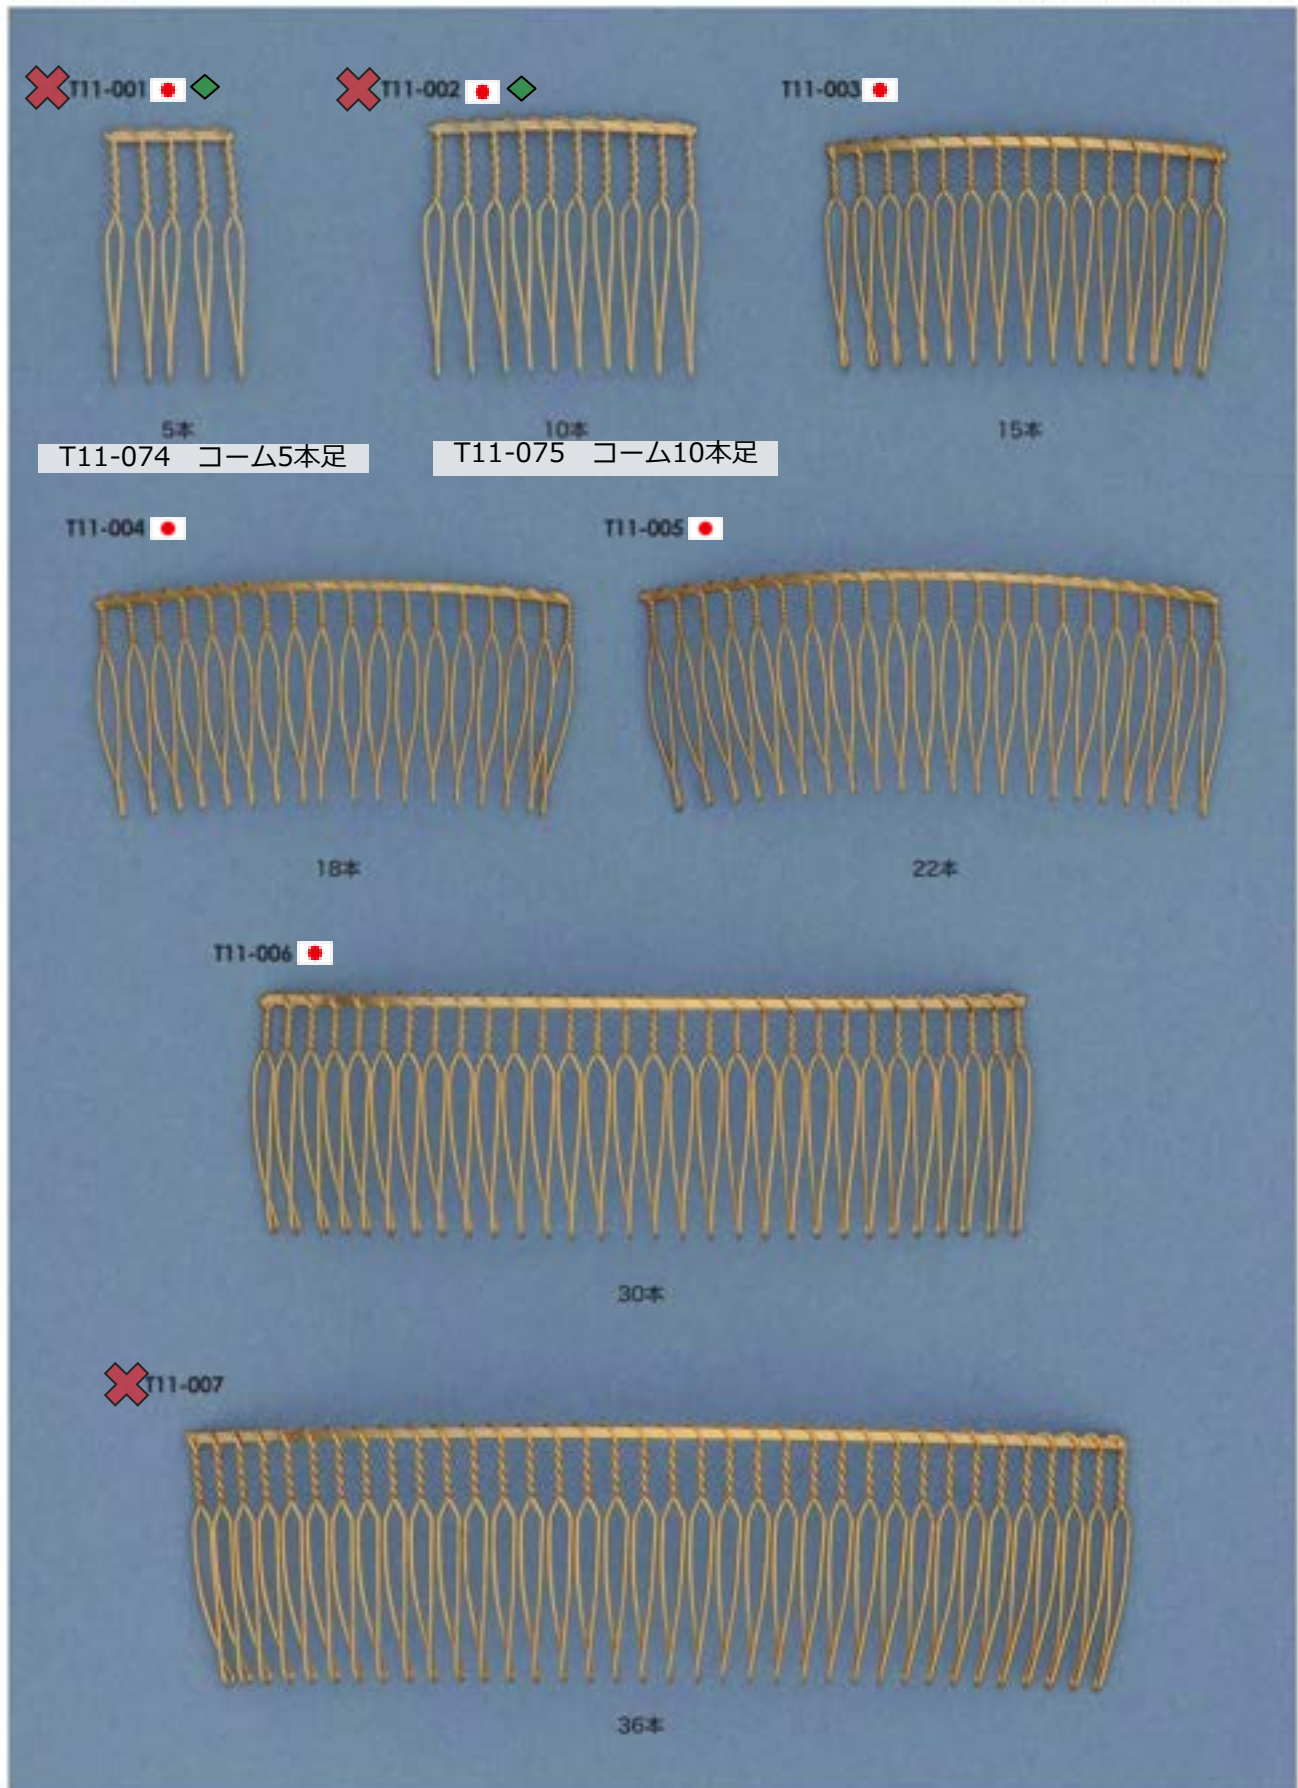

コーム足

~~T11-001~~ ◆

5本

T11-074 コーム5本足

~~T11-002~~ ◆