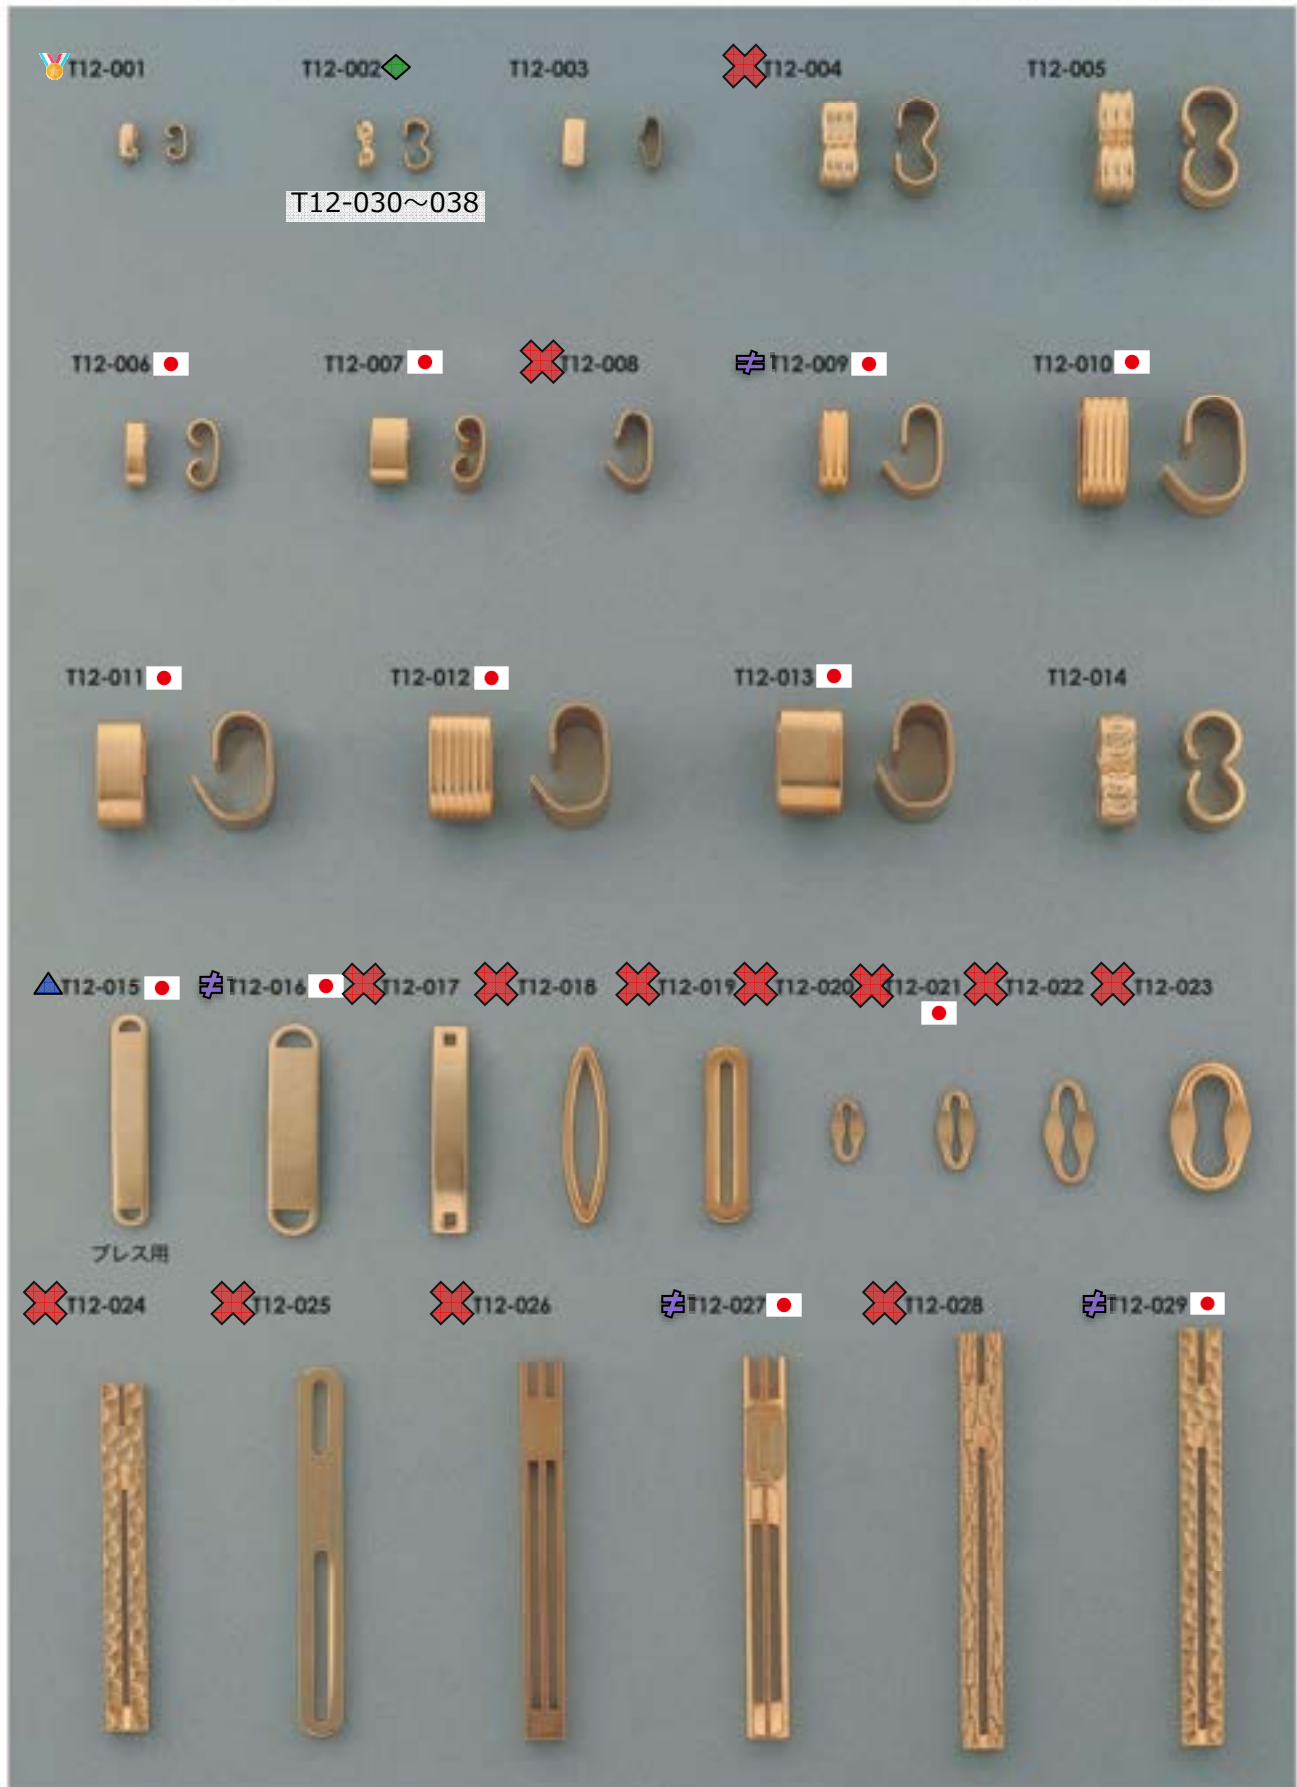

✕: 廃番・入荷未定

🏆: 人気・オススメ

✕: 在庫無くなり次第、仕様・取扱い変更予定

①: 商品メモご確認ください

▲: 受注発注

★: メッキ付有

◆: 類似品、代替品 当ページ外に有

✉: お問い合わせください

クリップ・キーホルダー用ボールチェーン・ロケット

販売単位: 記載なし⇒ 個・セット P⇒ペア g⇒グラム m⇒メートル 本⇒本数

- ✕ : 廃番・入荷未定
- ★ : 人気・オススメ
- 📦 : 在庫無くなり次第、仕様・取扱い変更予定
- 📄 : 商品メモご確認ください
- ▲ : 受注発注
- ☆ : メッキ付有
- ◆ : 類似品、代替品 当ページ外に有
- ✉ : お問い合わせください

つなぎ鉄・プレス・タイ止メプレート