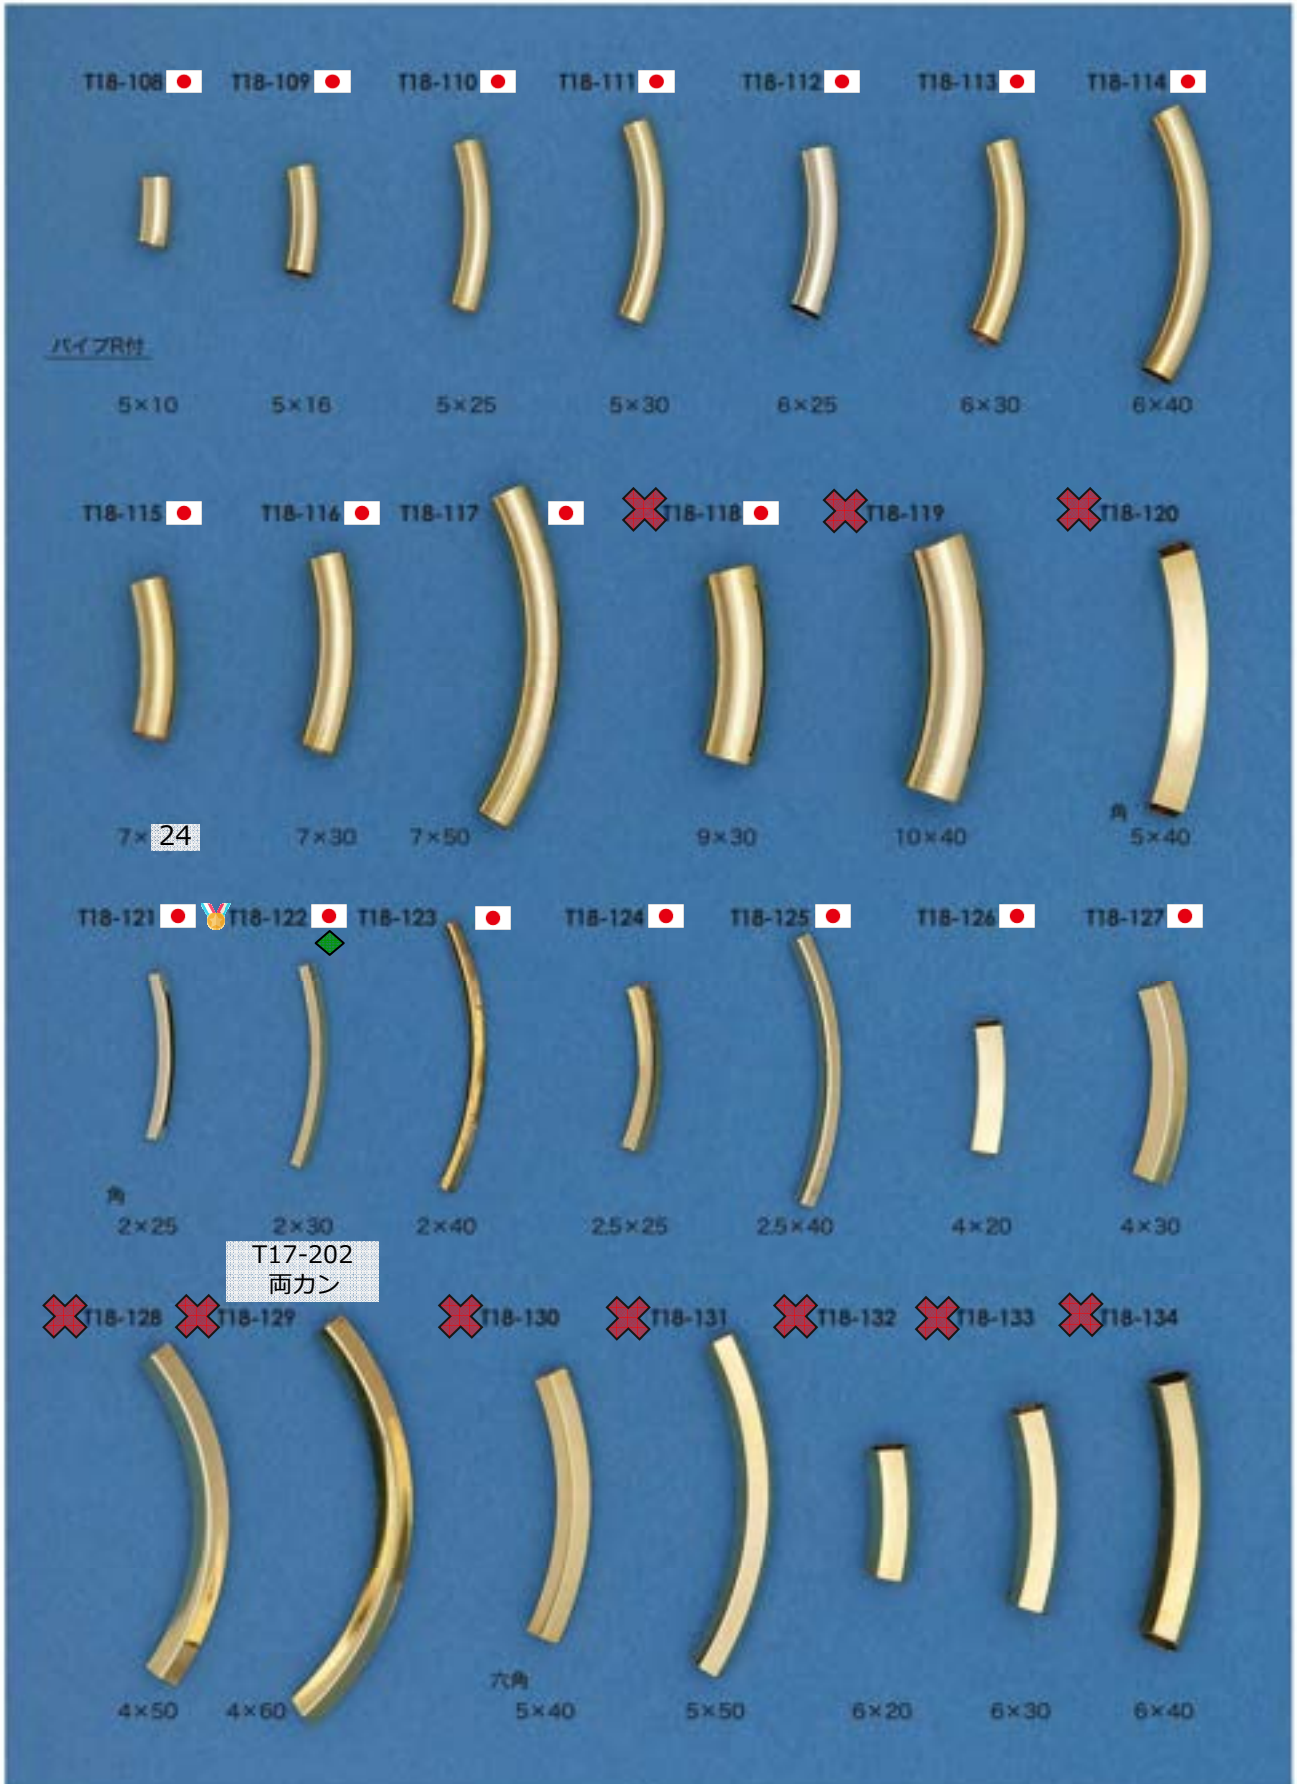

パイプR付

販売単位: 記載なし⇒ 個・セット P⇒ペア g⇒グラム m⇒メートル 本⇒本数

- ✕ : 廃番・入荷未定
- ★ : 人気・オススメ
- 📦 : 在庫無くなり次第、仕様・取扱い変更予定
- 📄 : 商品メモご確認ください
- ▲ : 受注発注
- ☆ : メッキ付有
- 📌 : 類似品、代替品 当ページ外に有
- ✉ : お問い合わせください