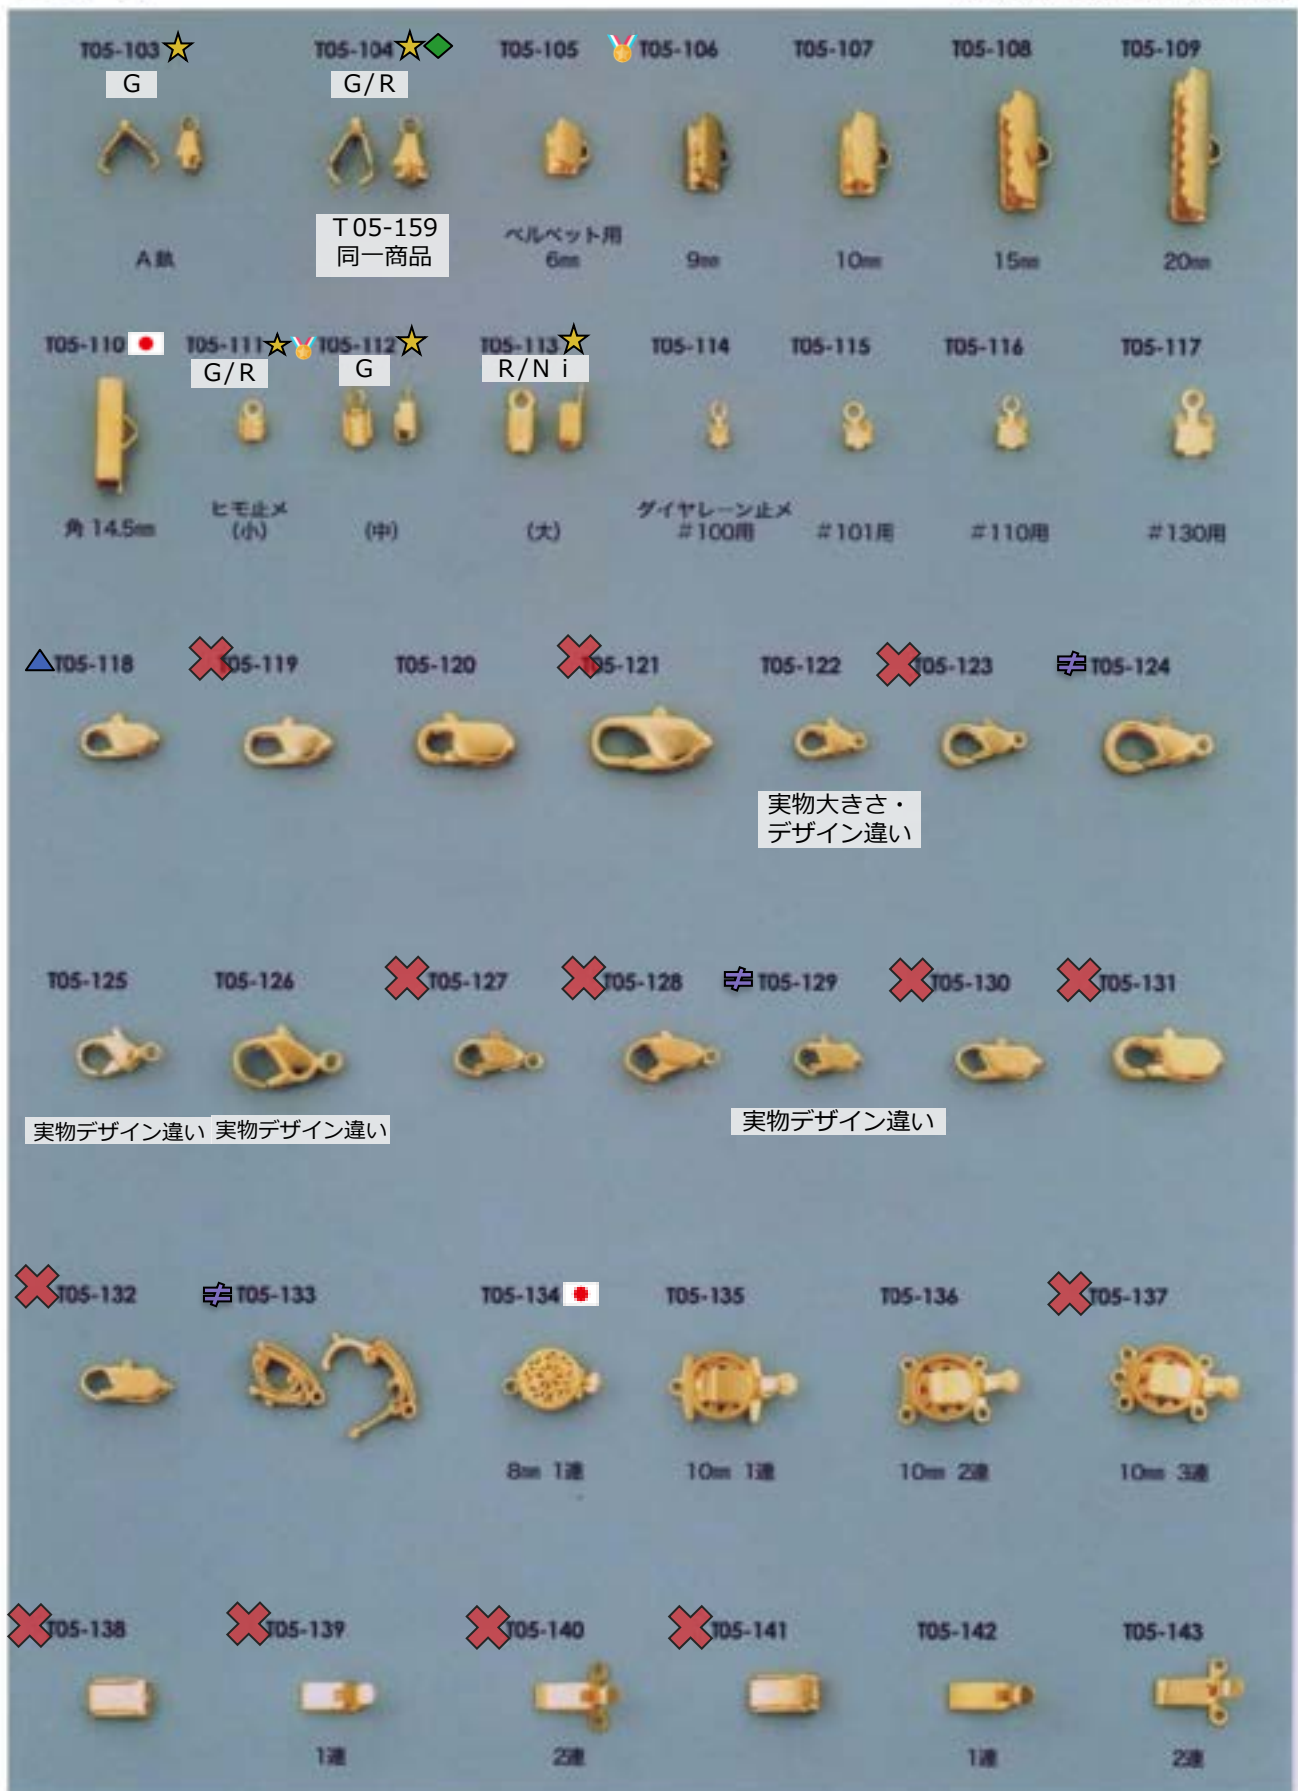

留金具

販売単位: 記載なし⇒ 個・セット P⇒ペア g⇒グラム m⇒メートル 本⇒本数

- ✕ : 廃番・入荷未定
- ★ : 人気・オススメ
- 📦 : 在庫無くなり次第、仕様・取扱い変更予定
- 📄 : 商品メモご確認ください
- ▲ : 受注発注
- ☆ : メッキ付有
- : 類似品、代替品 当ページ外に有
- ✉ : お問い合わせください