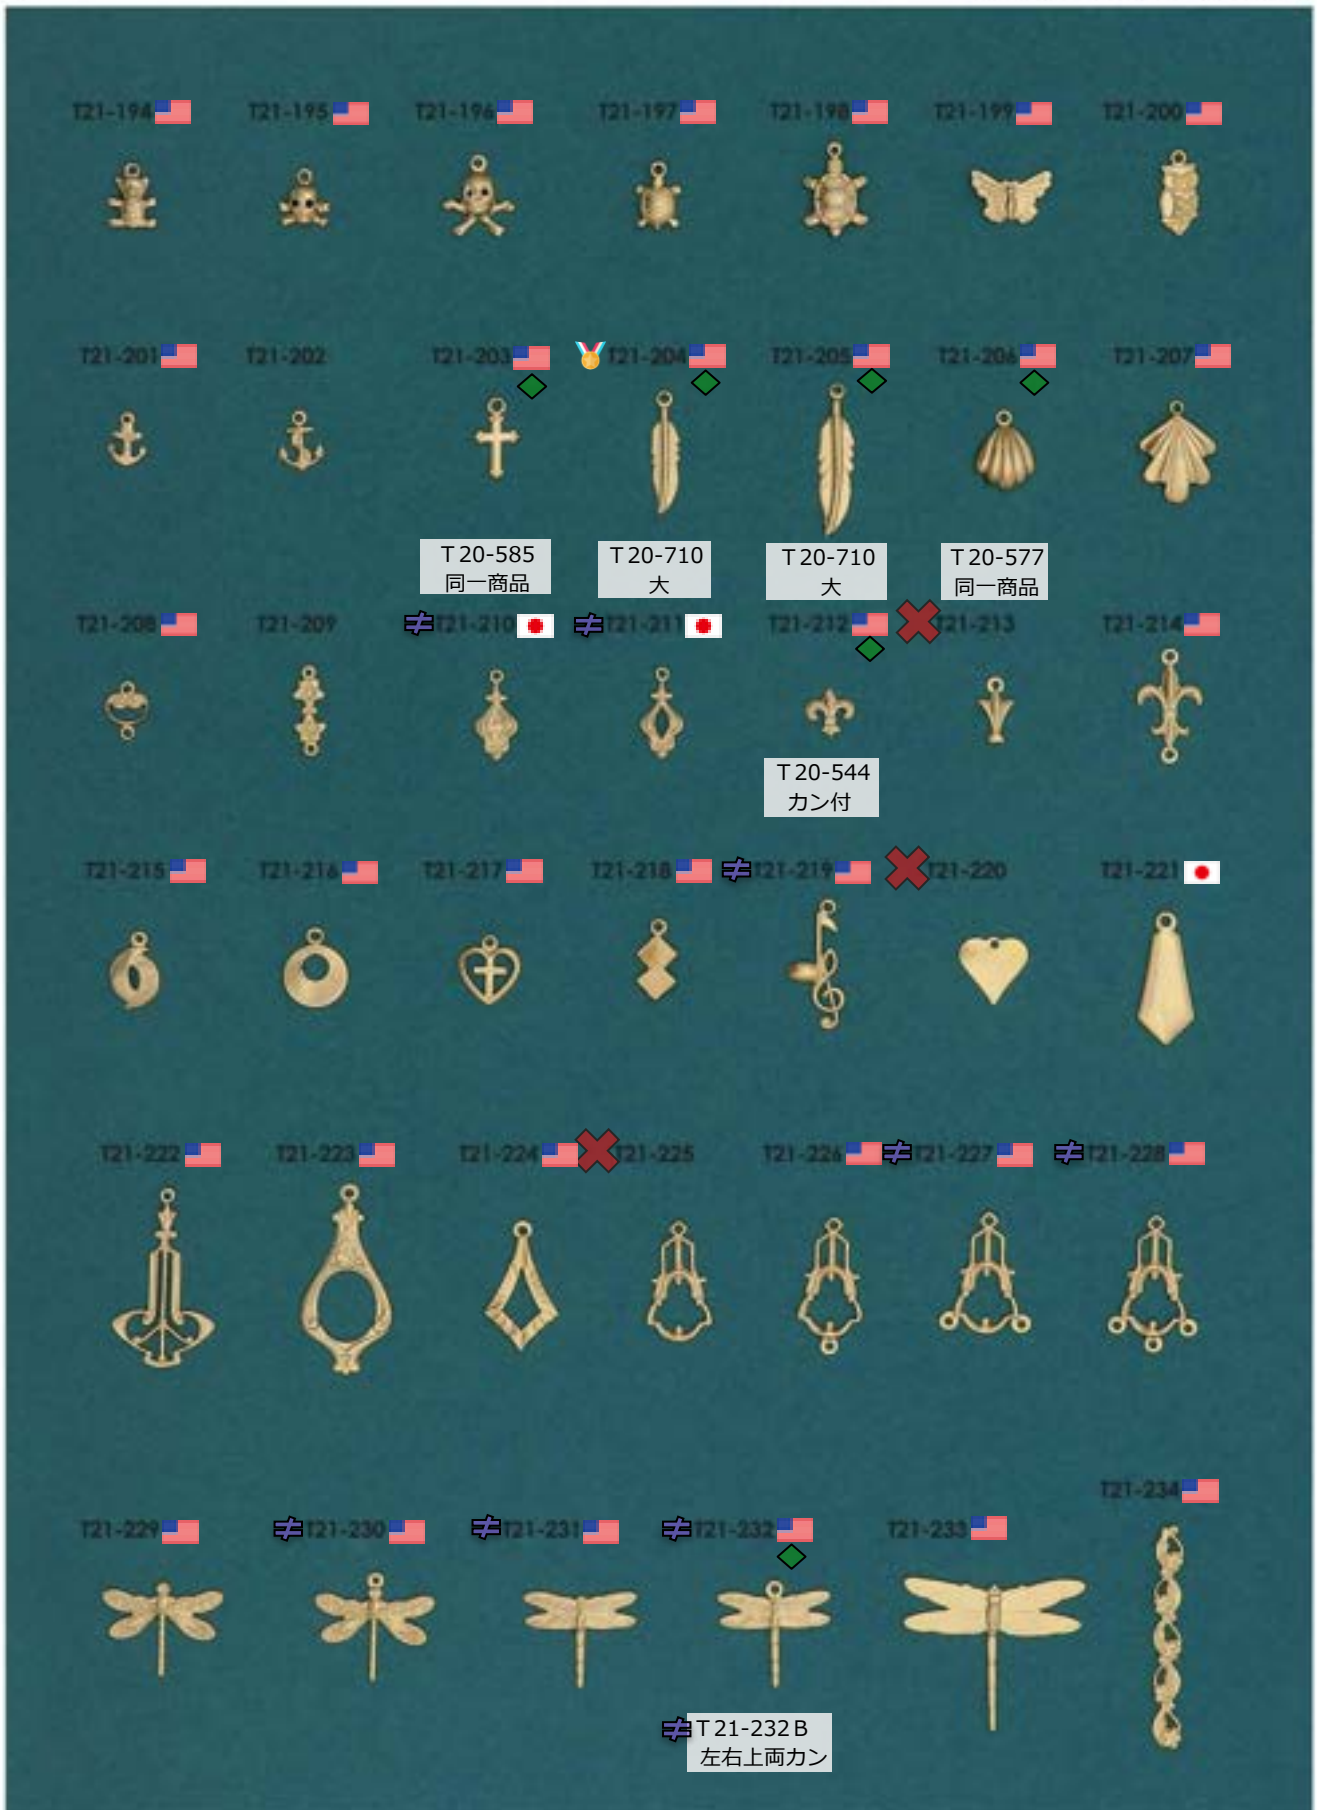

パーツ

販売単位: 記載なし⇒ 個・セット P⇒ペア g⇒グラム m⇒メートル 本⇒本数

- ✕ : 廃番・入荷未定
- ★ : 人気・オススメ
- ≠ : 在庫無くなり次第、仕様・取扱い変更予定
- ▲ : 受注発注
- ☆ : メッキ付有
- : 類似品、代替品 当ページ外に有

- 📄 : 商品メモご確認ください
- ✉ : お問い合わせください