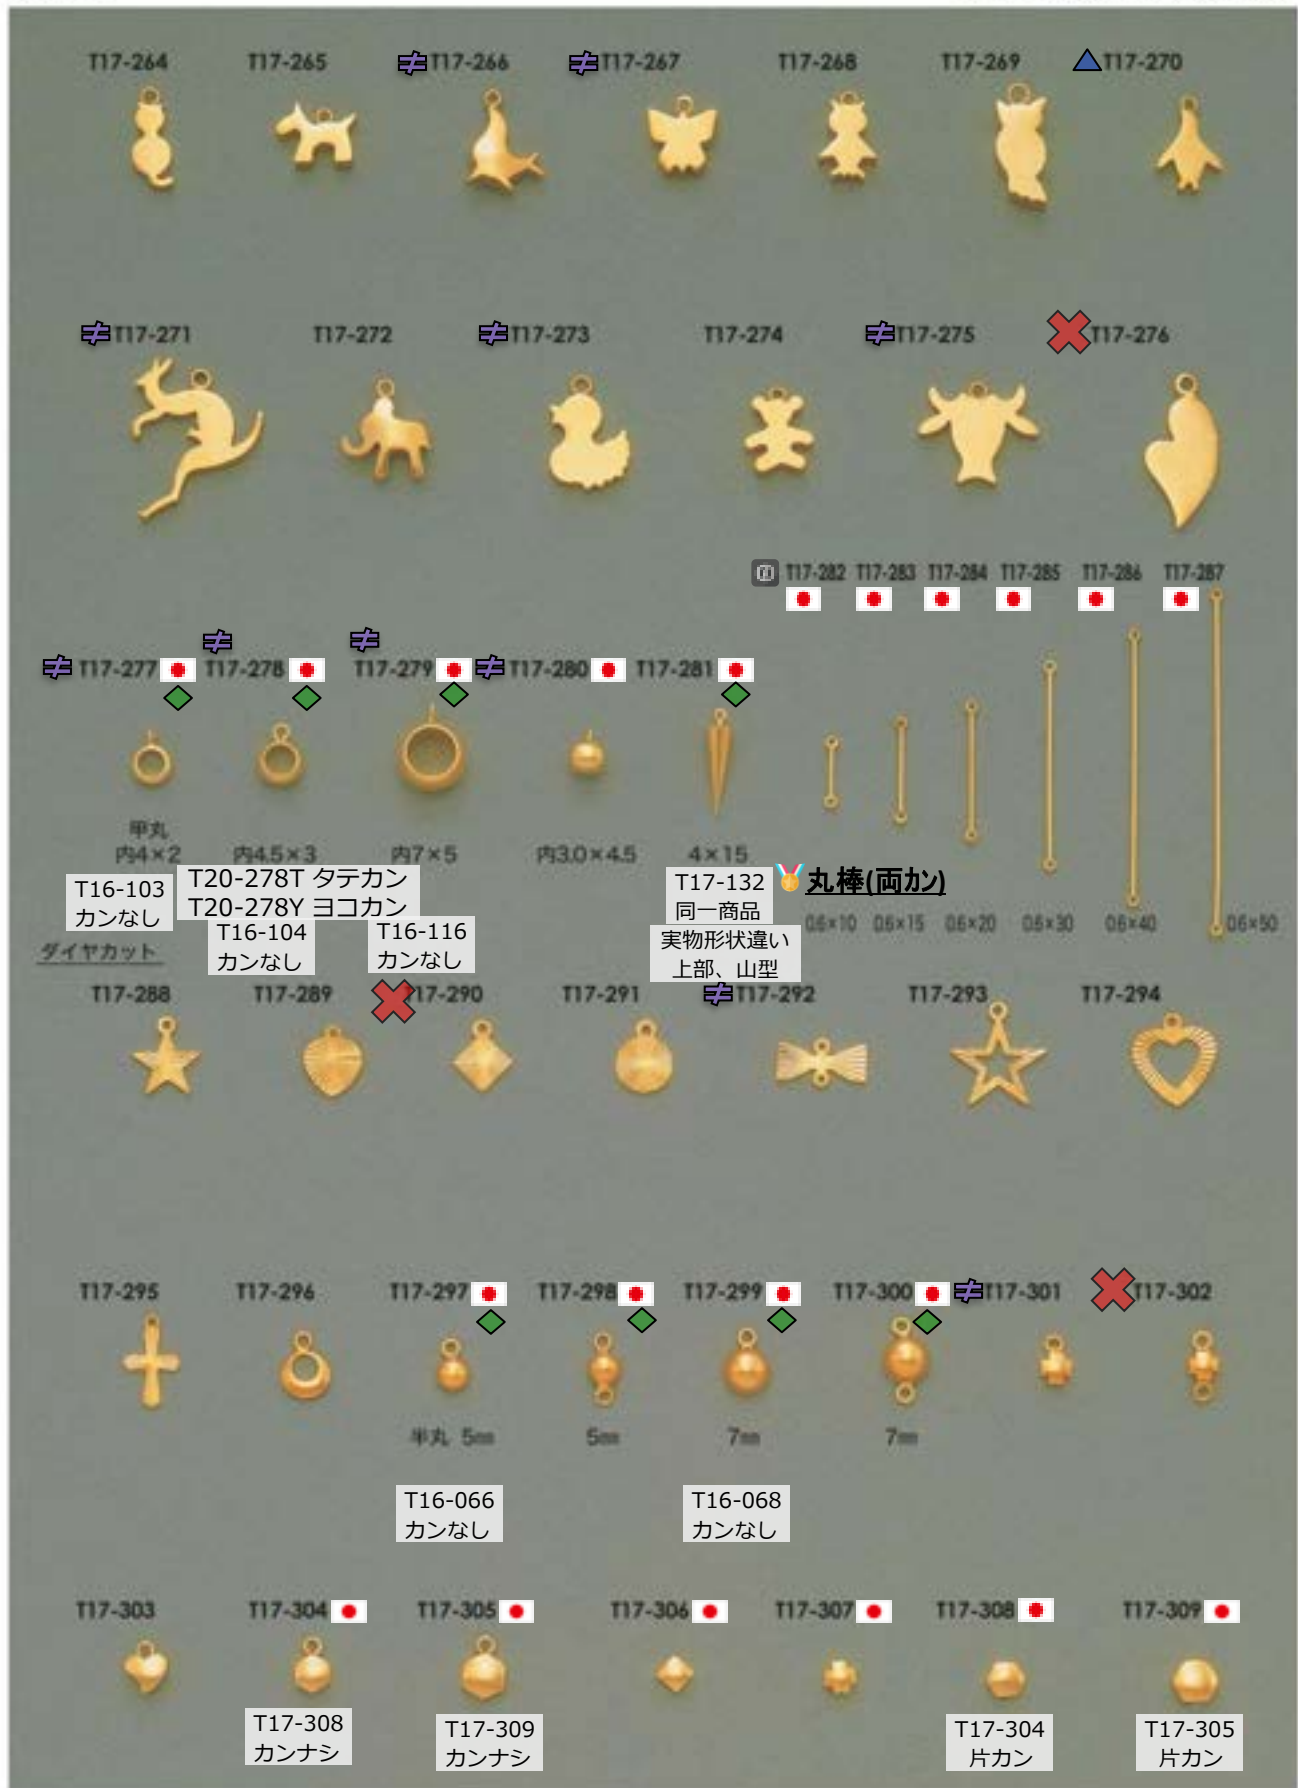

加工物

70

販売単位: 記載なし⇒ 個・セット P⇒ペア g⇒グラム m⇒メートル 本⇒本数

✕ : 廃番・入荷未定
▲ : 受注発注

★ : メッキ付有
☆ : 人気・オススメ

📦 : 在庫無くなり次第、仕様・取扱い変更予定
◆ : 類似品、代替品 当ページ外に有

📄 : 商品メモご確認ください
📧 : お問い合わせください