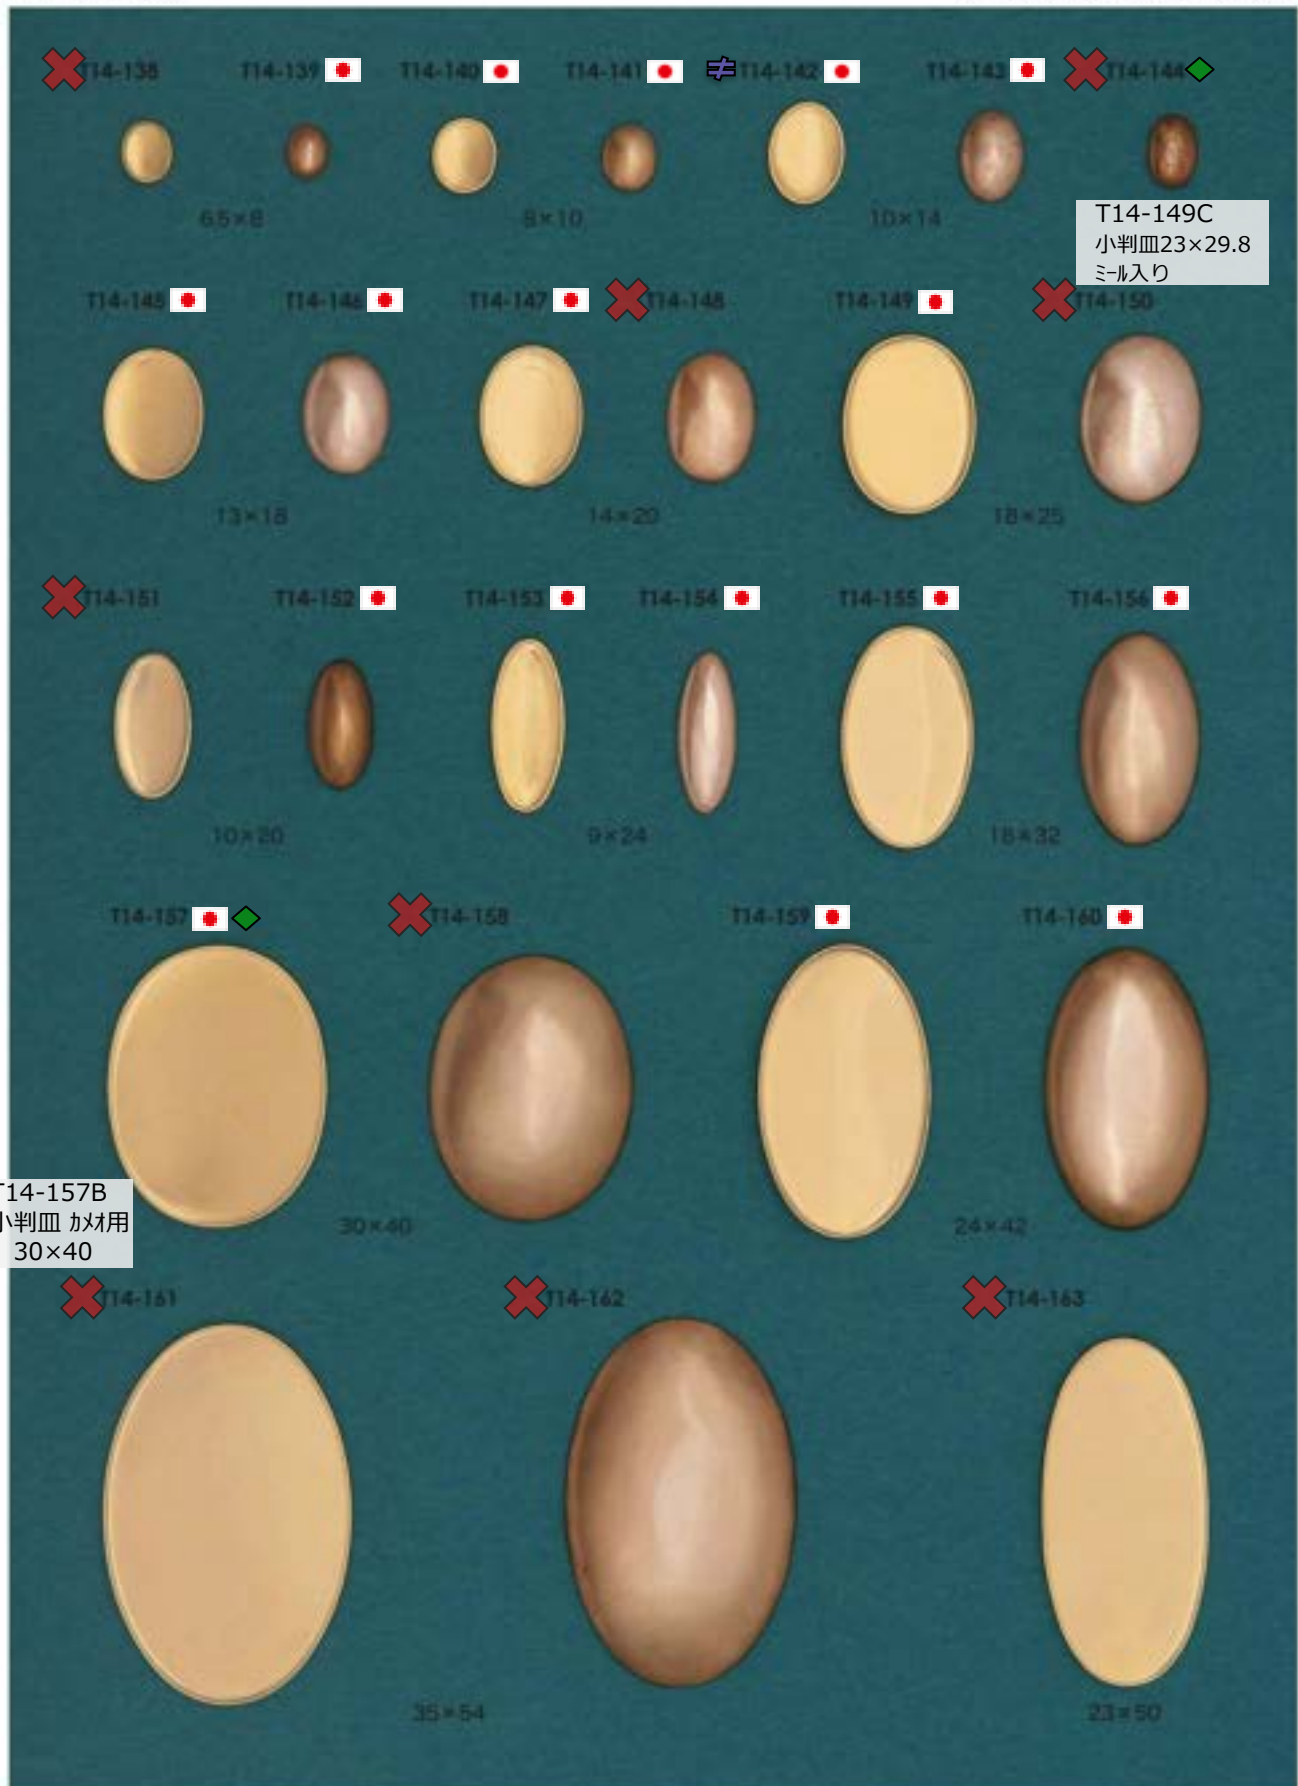

小判皿・銅板

T14-157B
小判皿 カマ材用
30×40

T14-149C
小判皿23×29.8
ミル入り

販売単位: 記載なし⇒ 個・セット P⇒ペア g⇒グラム m⇒メートル 本⇒本数

- ✕ : 廃番・入荷未定
- : 人気・オススメ
- △ : 受注発注
- ☆ : メッキ付有
- ⚡ : 在庫無くなり次第、仕様・取扱い変更予定
- : 類似品、代替品 当ページ外に有
- 📄 : 商品メモご確認ください
- ✉ : お問い合わせください