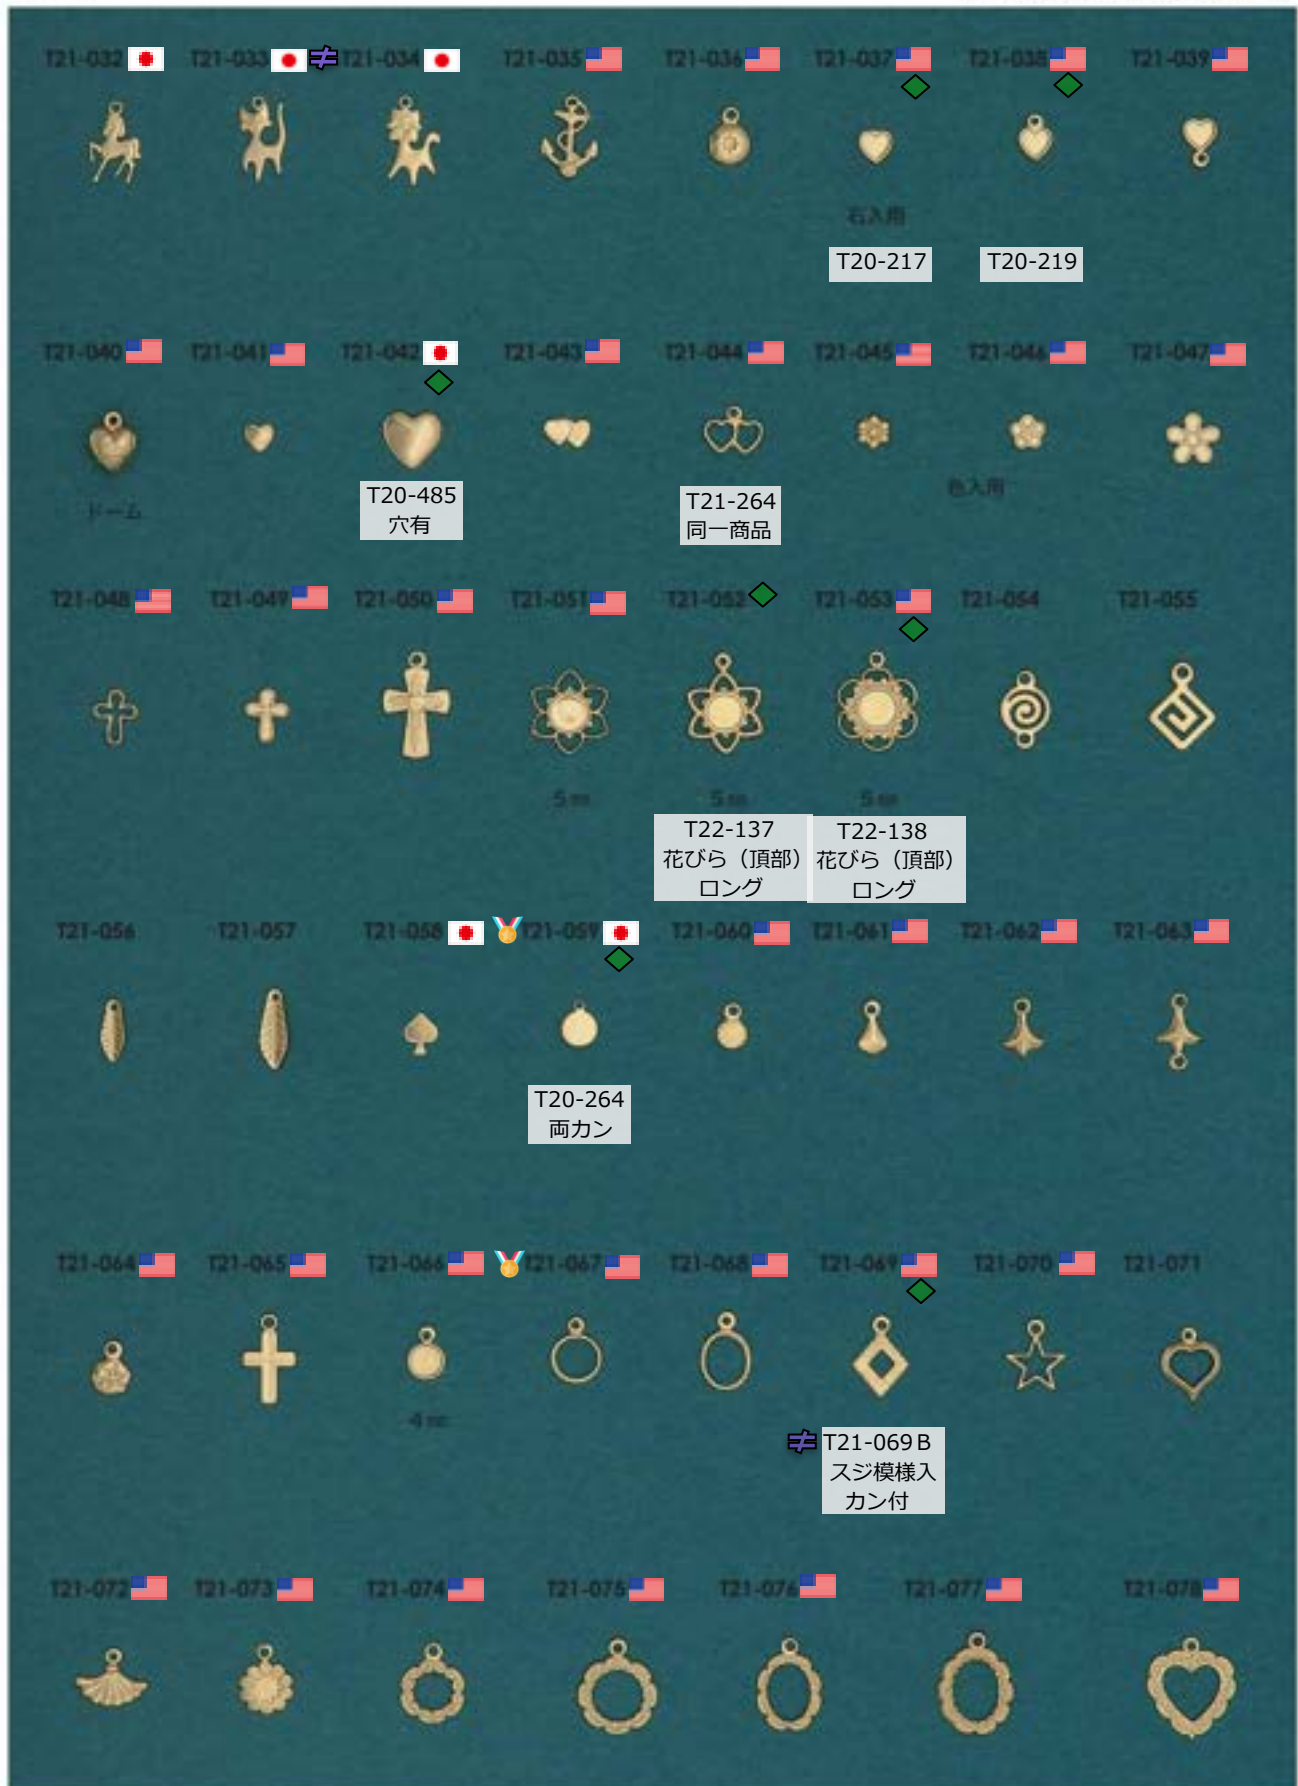

パーツ

販売単位: 記載なし⇒ 個・セット P⇒ペア g⇒グラム m⇒メートル 本⇒本数

✕ : 廃番・入荷未定
▲ : 受注発注

🏆 : 人気・オススメ
★ : メッキ付有

🚫 : 在庫無くなり次第、仕様・取扱い変更予定
◇ : 類似品、代替品 当ページ外に有

📄 : 商品メモご確認ください
✉ : お問い合わせください