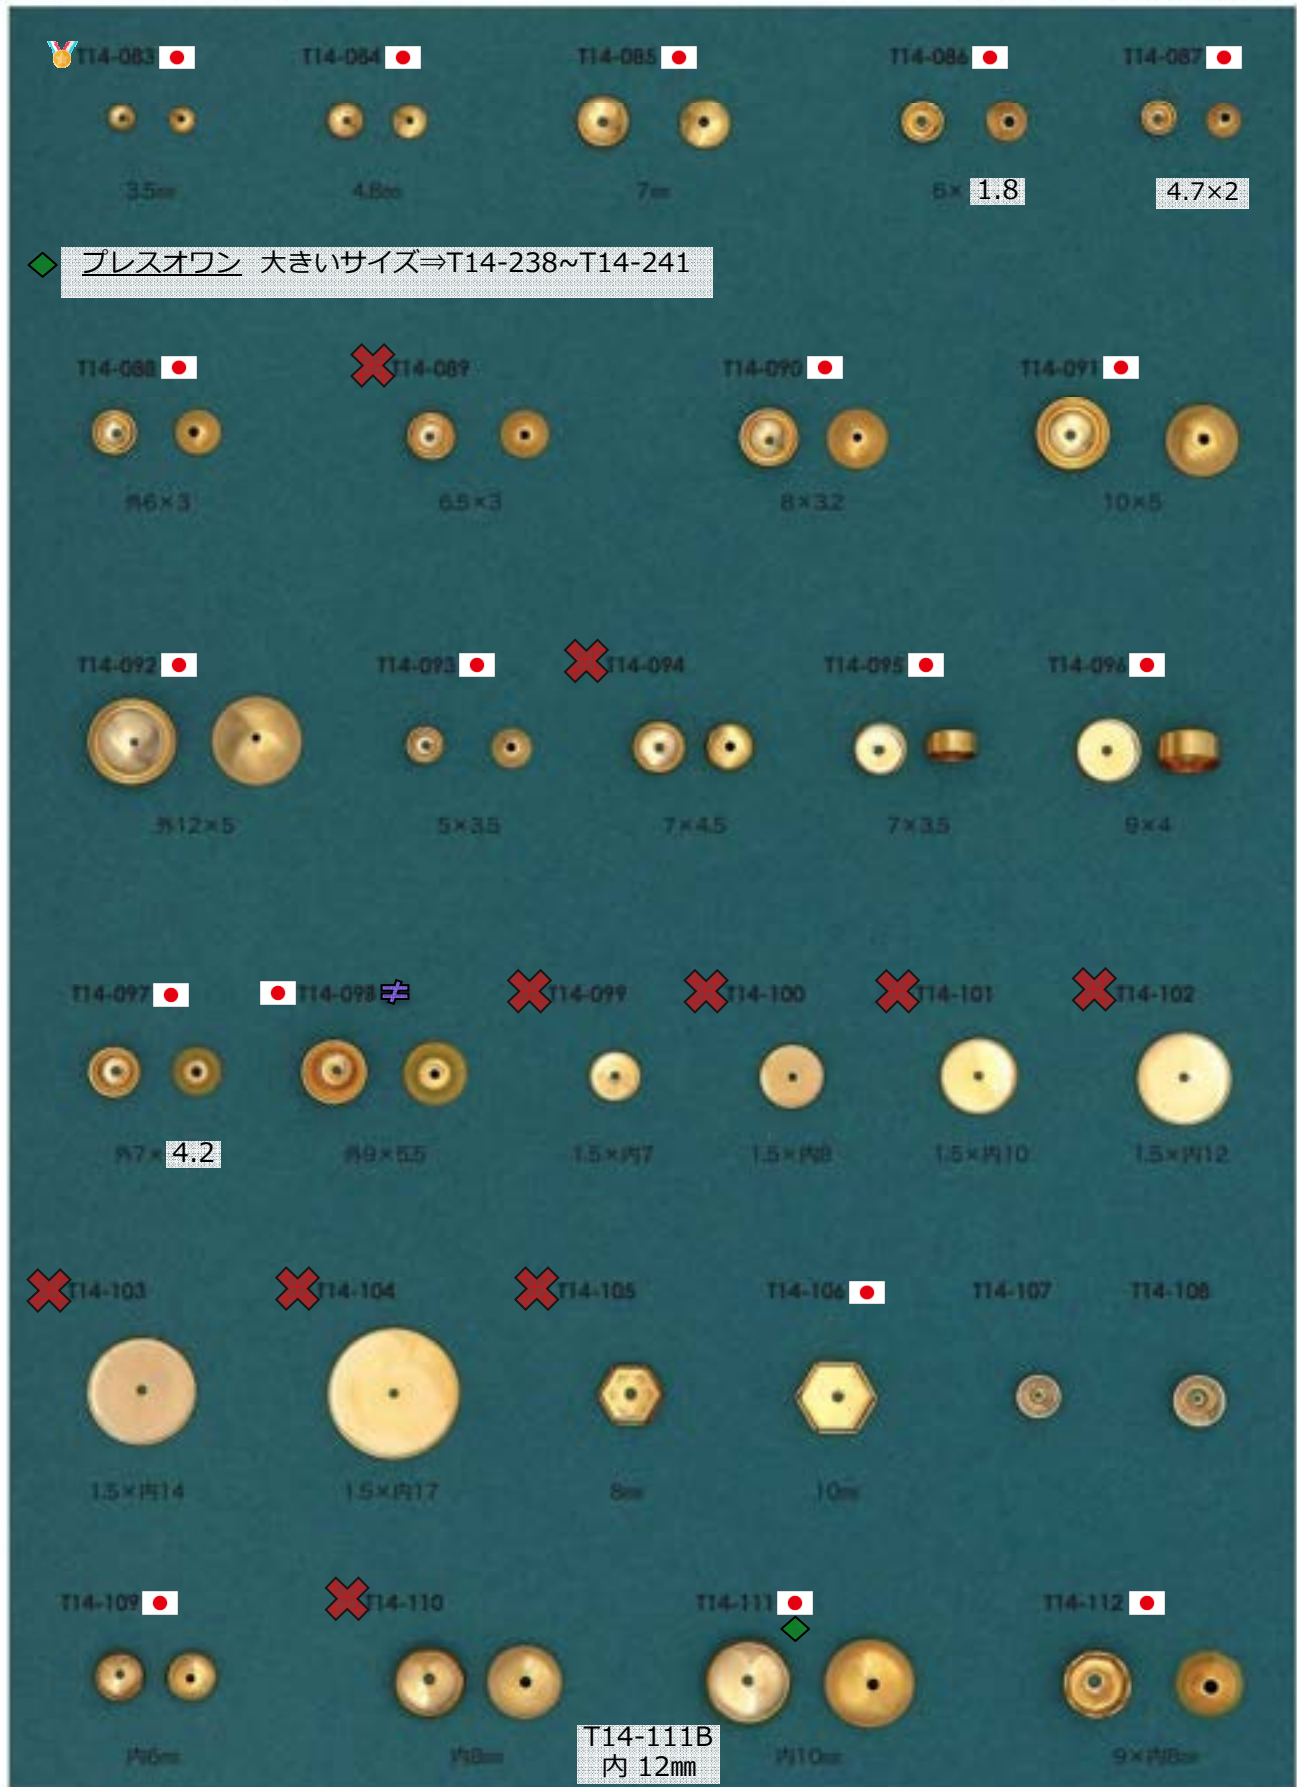

オワンベレー・平丸

販売単位: 記載なし⇒ 個・セット P⇒ペア g⇒グラム m⇒メートル 本⇒本数

- ✕ : 廃番・入荷未定
- ★ : 人気・オススメ
- 📦 : 在庫無くなり次第、仕様・取扱い変更予定
- 📄 : 商品メモご確認ください
- ▲ : 受注発注
- ☆ : メッキ付有
- : 類似品、代替品 当ページ外に有
- ✉ : お問い合わせください