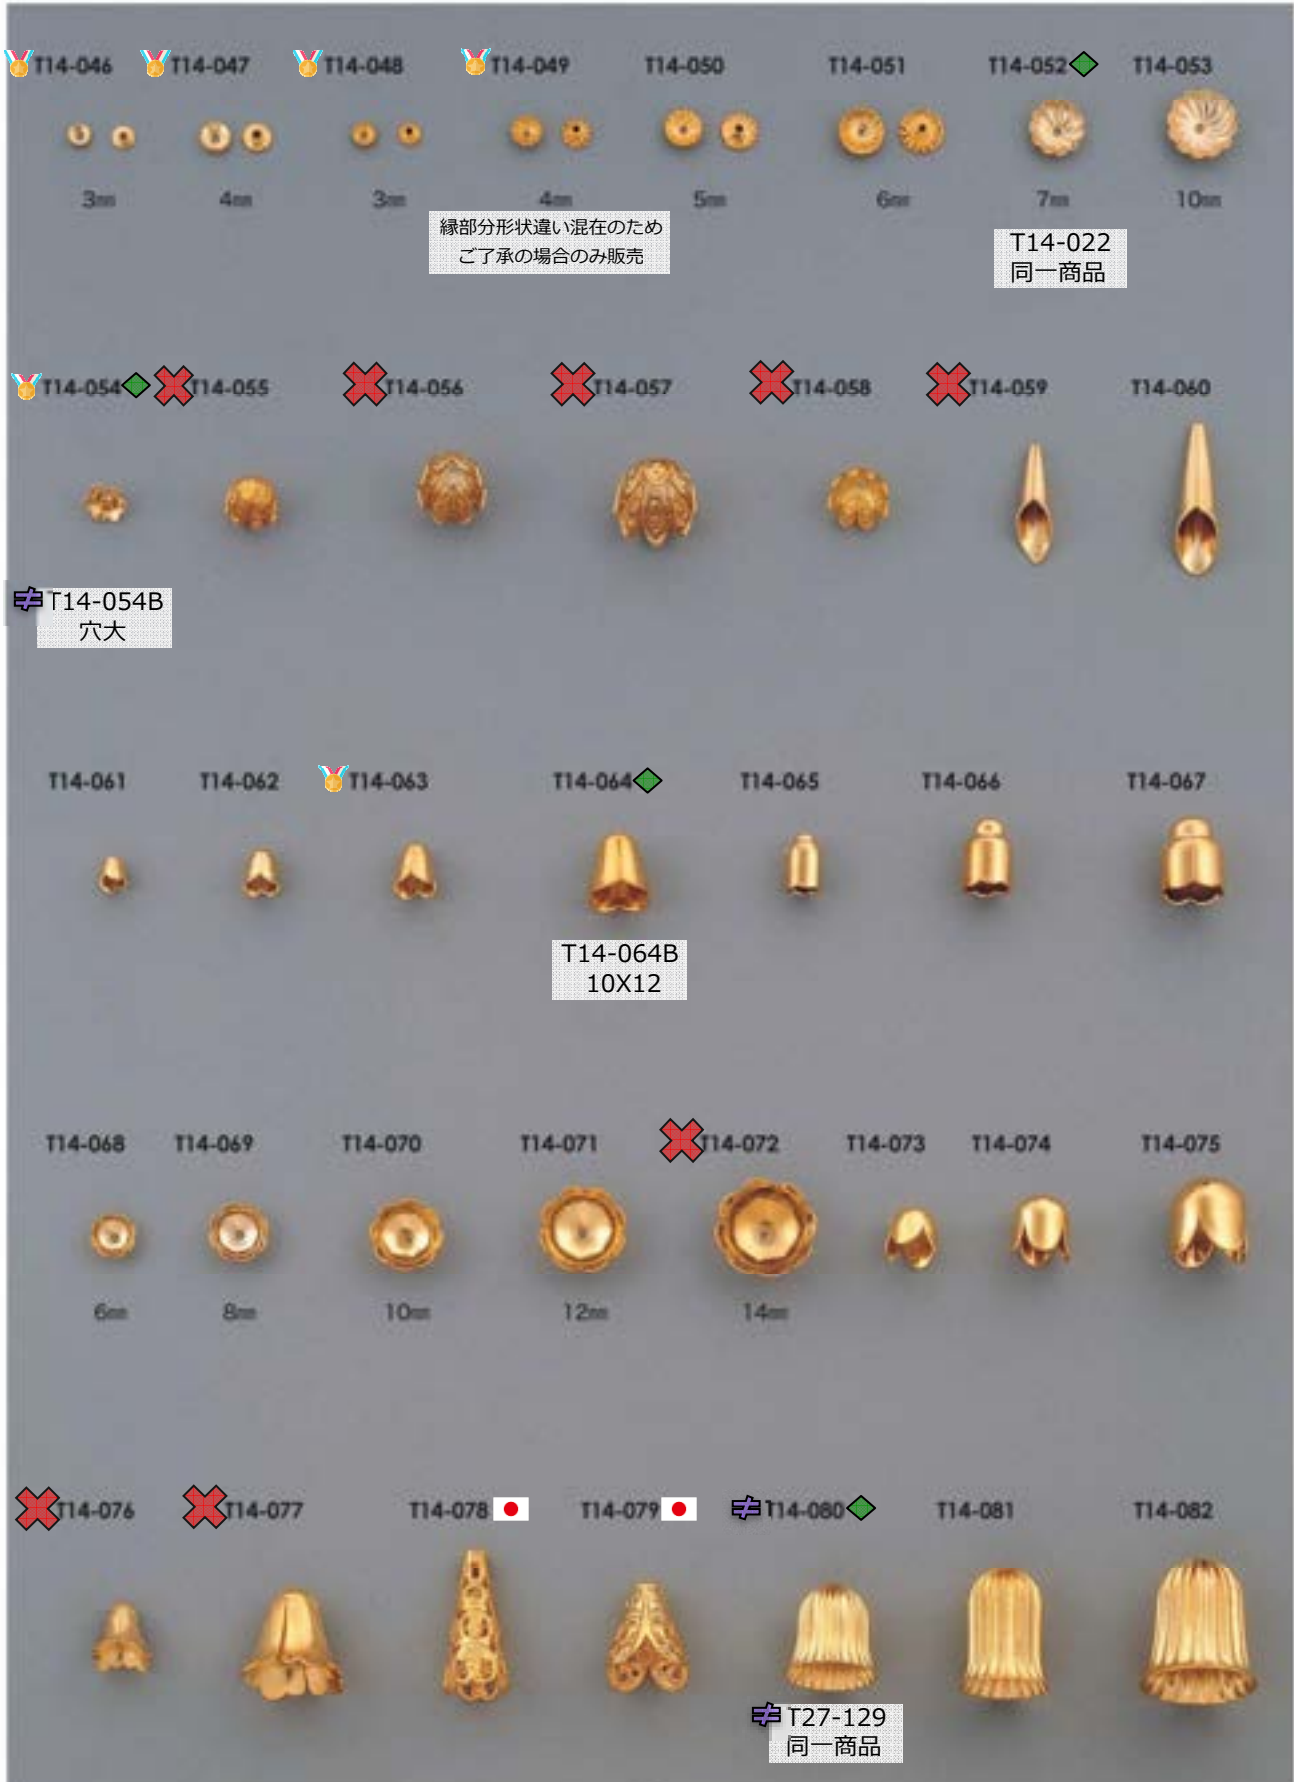

キャップ・花座

カタログと形違う
 T14-002と同じ形
 (サイズ違い)

T14-013/T14-014
 同じ形だが曲げ具合が違う

T14-016B
 スカシオワン8mm

T14-052
 同一商品

≠ T14-027B
 サイズ違い(小)

販売単位: 記載なし⇒ 個・セット P⇒ペア g⇒グラム m⇒メートル 本⇒本数

✕ : 廃番・入荷未定
 ▲ : 受注発注

★ : 人気・オススメ
 ☆ : メッキ付有

🚚 : 在庫無くなり次第、仕様・取扱い変更予定
 ◆ : 類似品、代替品 当ページ外に有

📄 : 商品メモご確認ください
 📧 : お問い合わせください

菊座・キャップ

販売単位: 記載なし⇒ 個・セット P⇒ペア g⇒グラム m⇒メートル 本⇒本数

- ✕ : 廃番・入荷未定
- ★ : 人気・オススメ
- 🏠 : 在庫無くなり次第、仕様・取扱い変更予定
- 📄 : 商品メモご確認ください
- ▲ : 受注発注
- ☆ : メッキ付有
- ◆ : 類似品、代替品 当ページ外に有
- 📧 : お問い合わせください