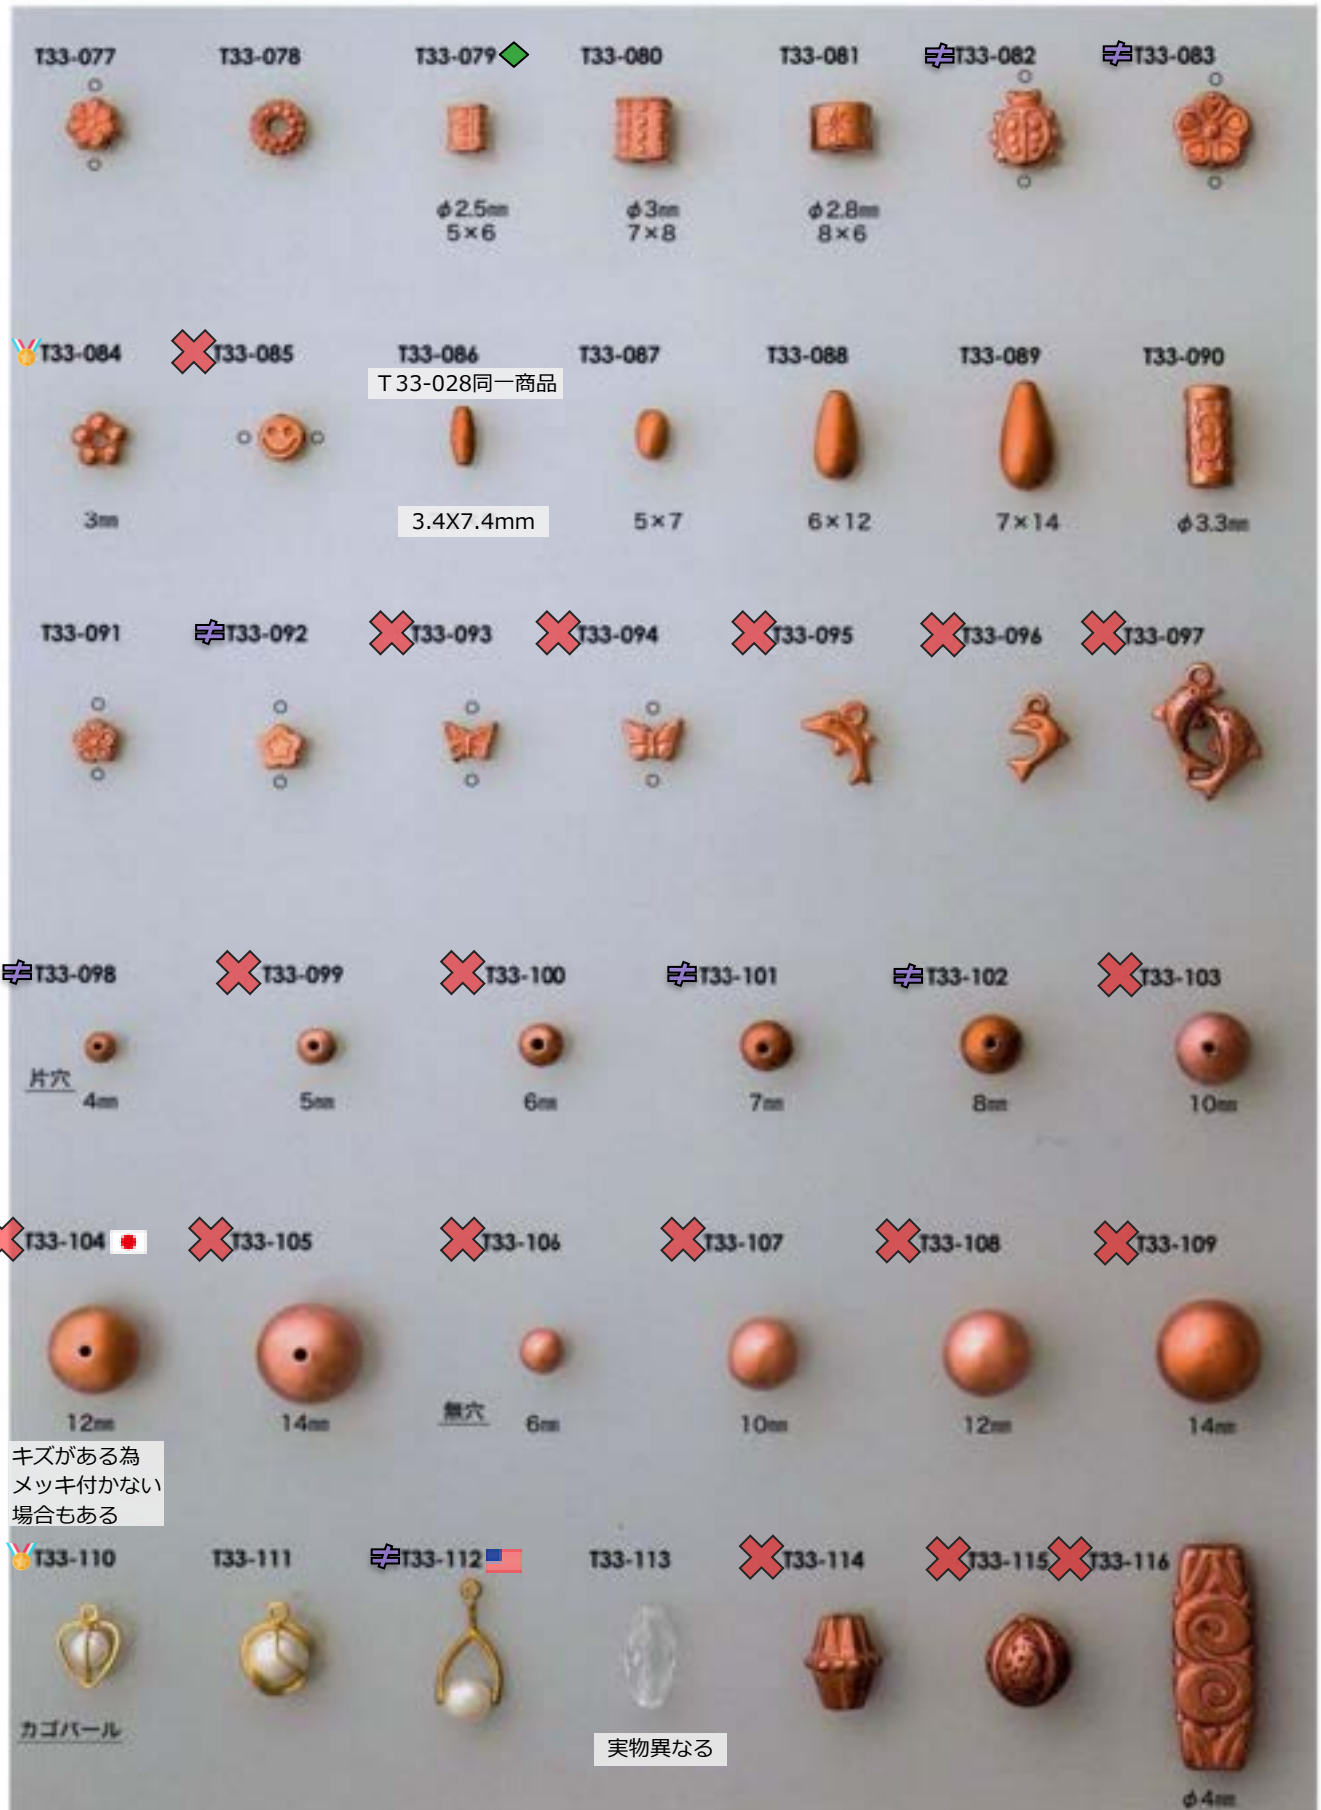

銅玉・キャスト・カゴパール

200

販売単位: 記載なし⇒ 個・セット P⇒ペア g⇒グラム m⇒メートル 本⇒本数

X : 廃番・入荷未定
▲ : 受注発注

★ : 人気・オススメ
☆ : メッキ付有

P : 在庫無くなり次第、仕様・取扱い変更予定
◆ : 類似品、代替品 当ページ外に有

📄 : 商品メモご確認ください
📧 : お問い合わせください