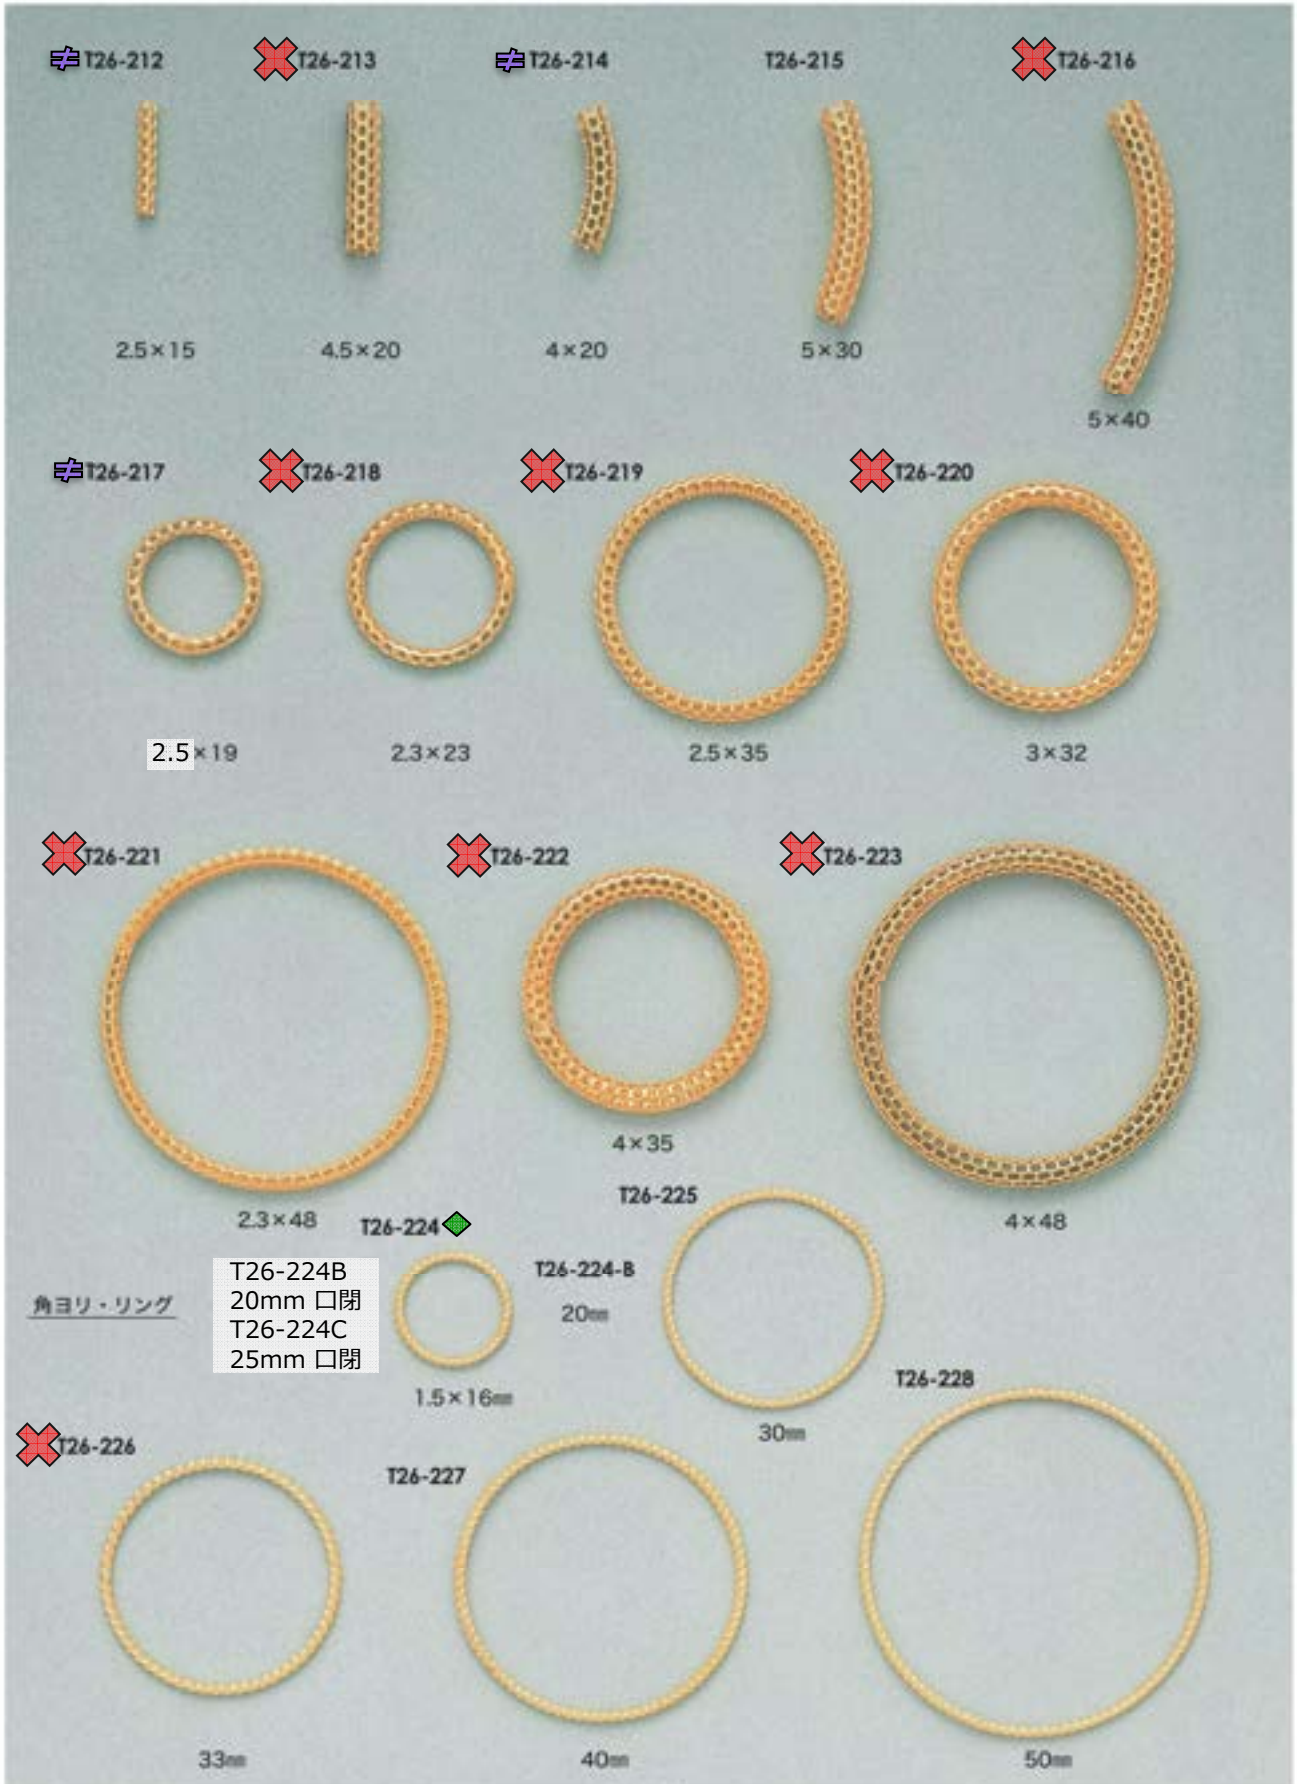

シャワー丸パイプ・R付

販売単位：記載なし⇒ 個・セット P⇒ペア g⇒グラム m⇒メートル 本⇒本数

- ~~X~~ : 廃番・入荷未定
- : 人気・オススメ
- : 在庫無くなり次第、仕様・取扱い変更予定
- : 商品メモご確認ください
- : 受注発注
- : メッキ付有
- : 類似品、代替品 当ページ外に有
- : お問い合わせください