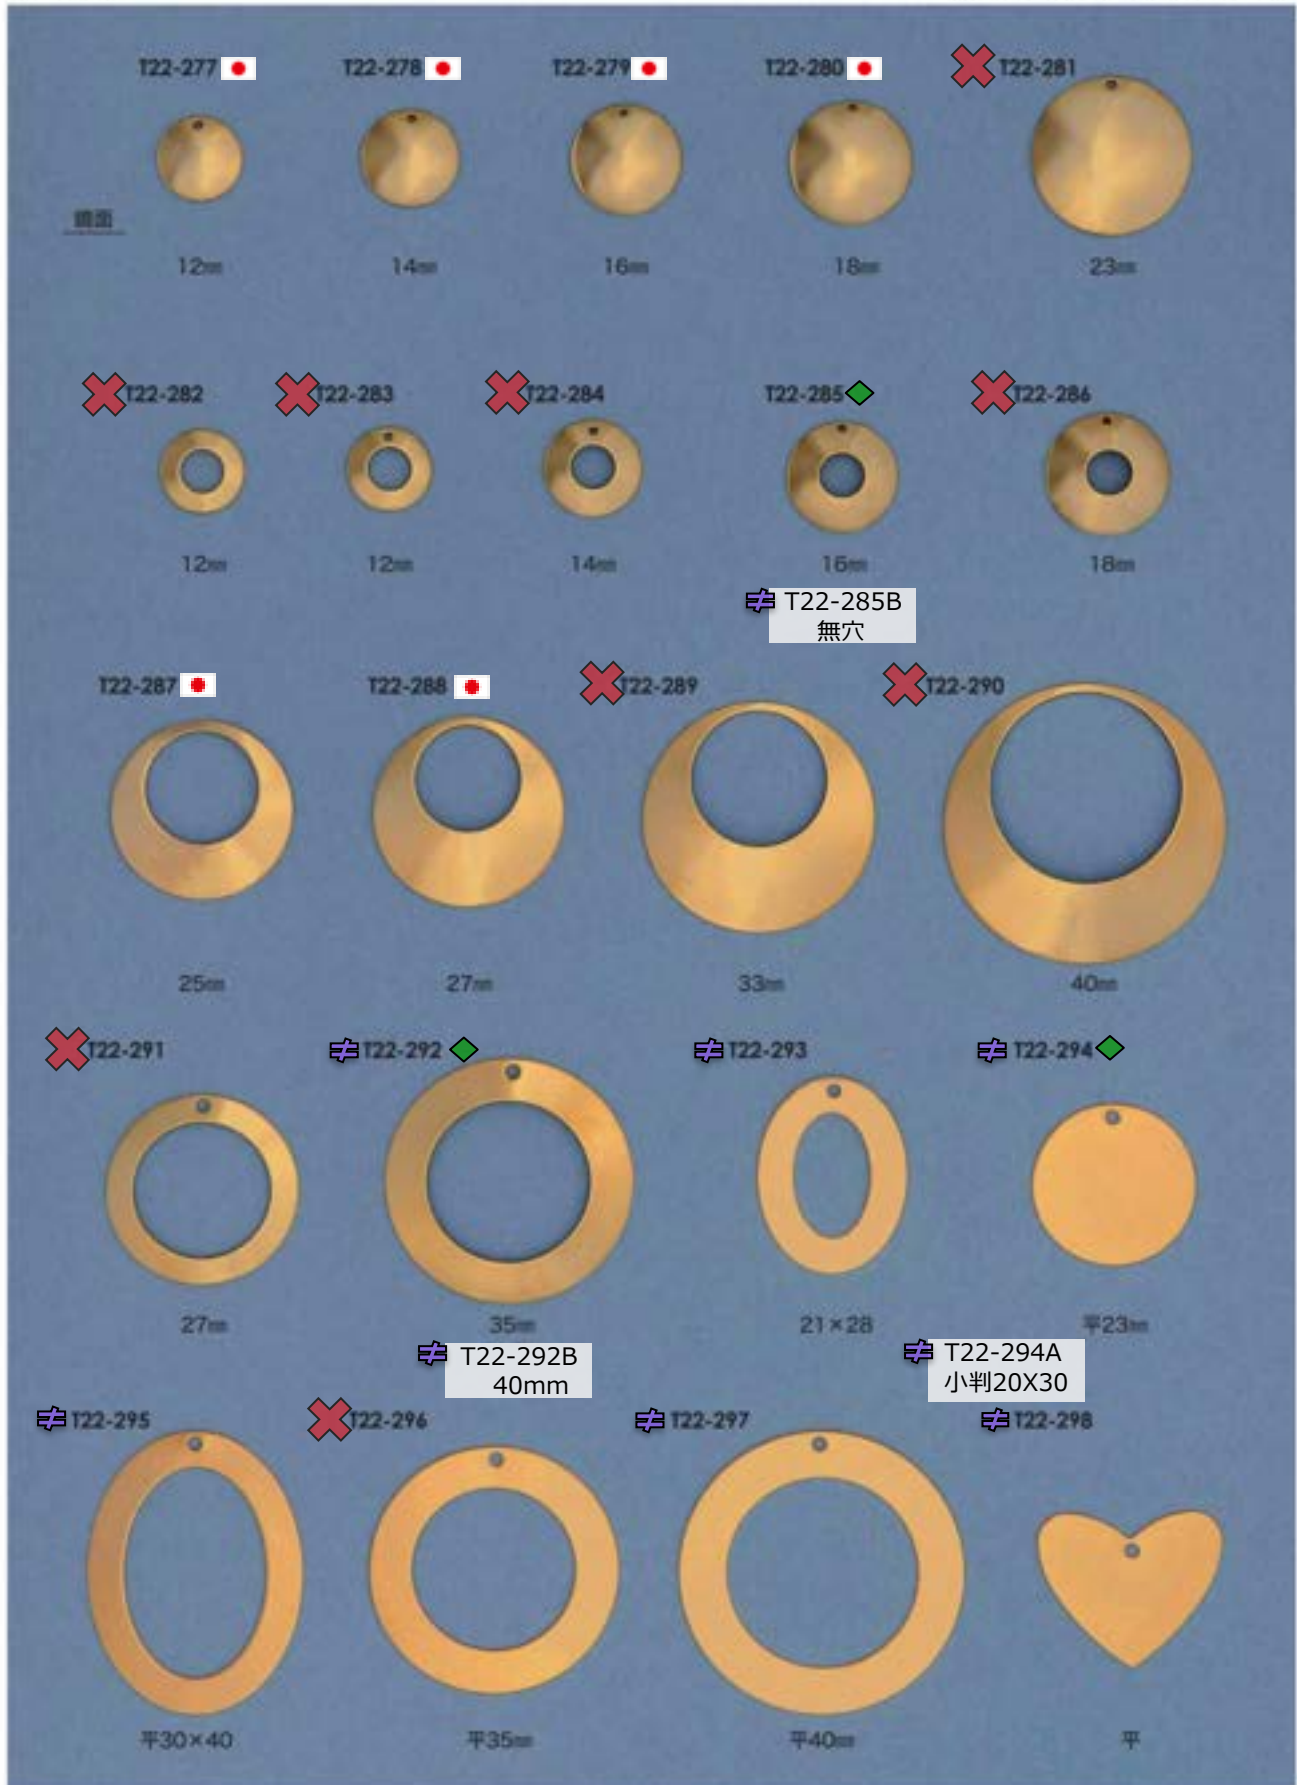

✉ : お問い合わせください

抜曲げ板

販売単位: 記載なし⇒ 個・セット P⇒ペア g⇒グラム m⇒メートル 本⇒本数

✕ : 廃番・入荷未定
▲ : 受注発注

★ : 人気・オススメ
☆ : メッキ付有

≠ : 在庫無くなり次第、仕様・取扱い変更予定
◆ : 類似品、代替品 当ページ外に有

📄 : 商品メモご確認ください
📧 : お問い合わせください

鏡面丸板