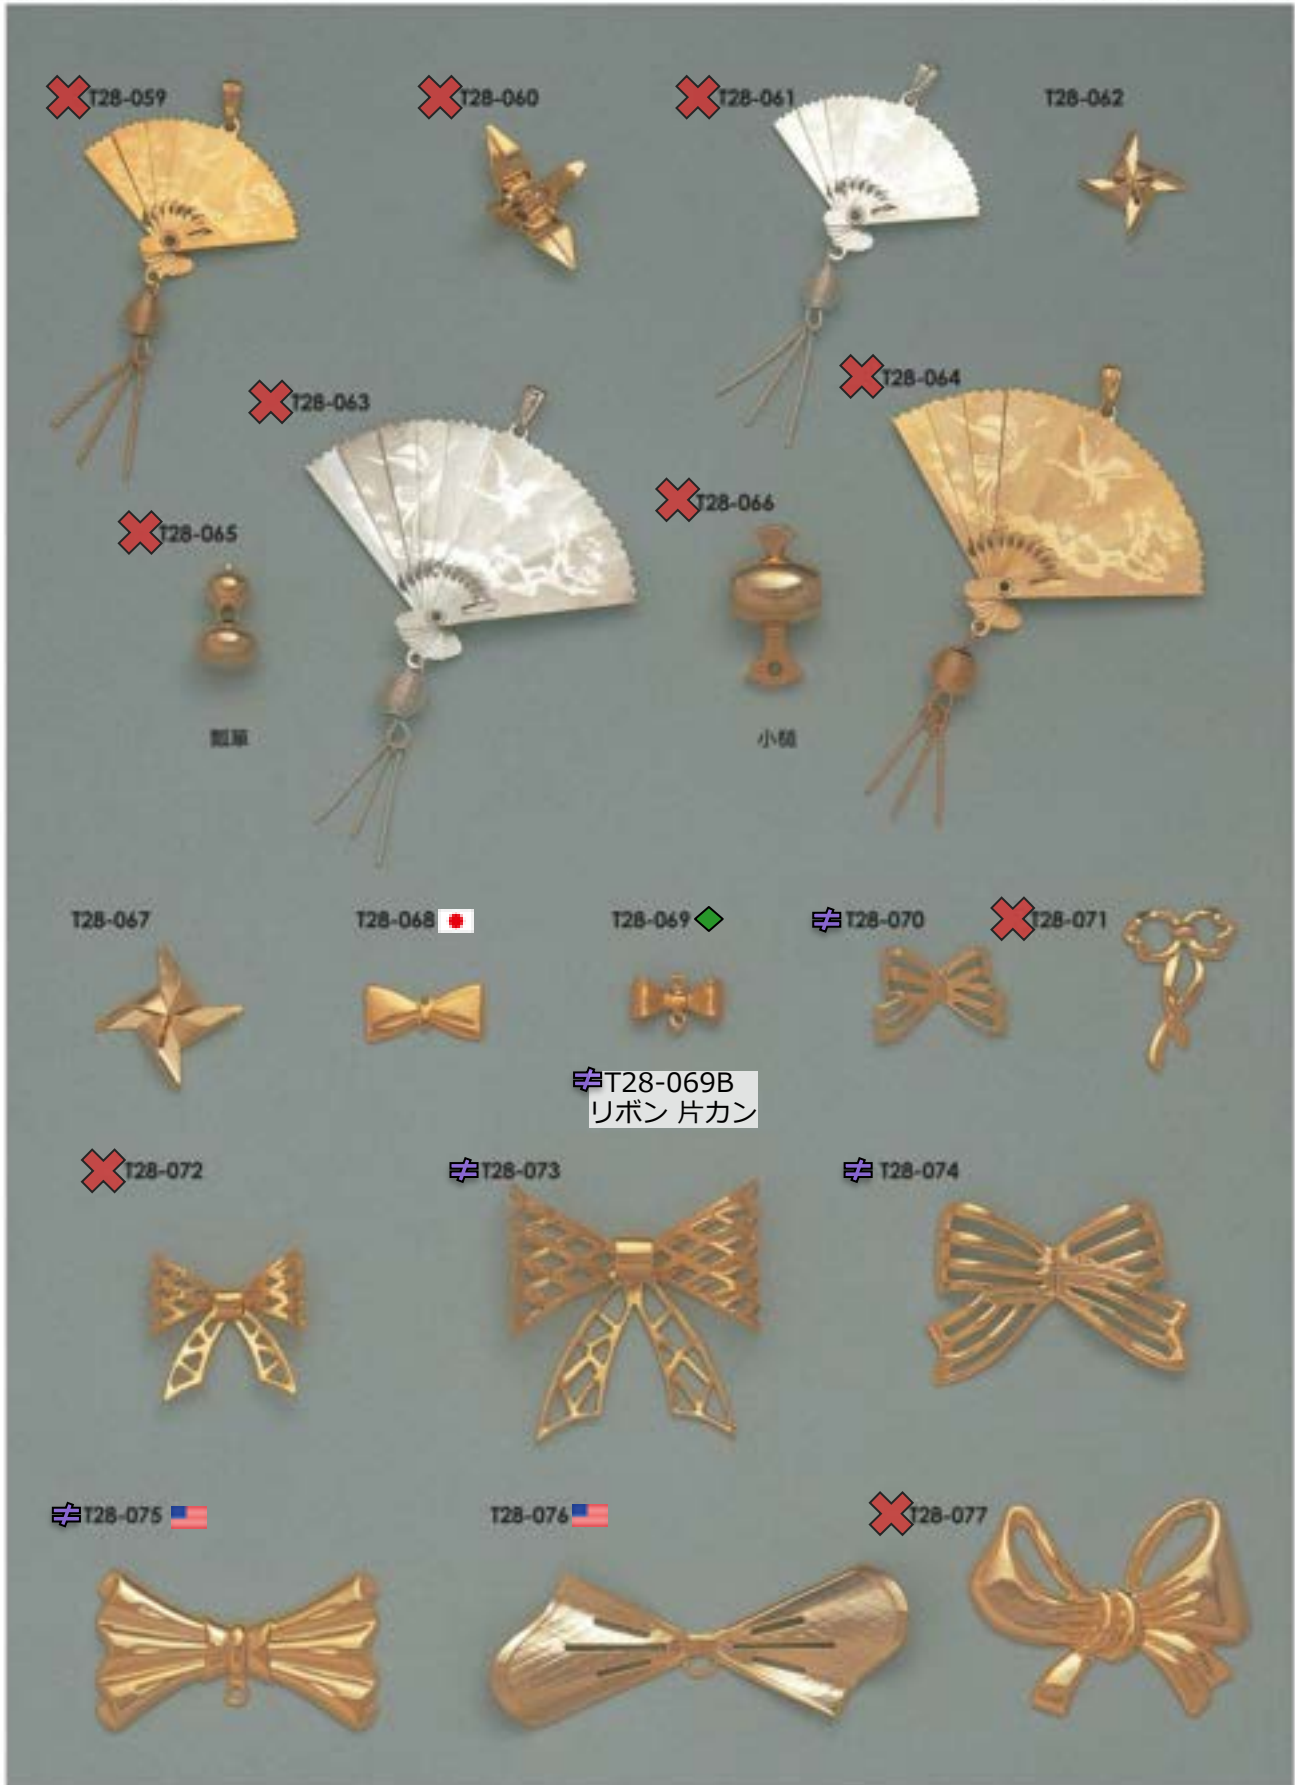

扇子・小槌・板リボン

175

販売単位: 記載なし⇒ 個・セット P⇒ペア g⇒グラム m⇒メートル 本⇒本数

✕: 廃番・入荷未定
▲: 受注発注

★: 人気・オススメ
★: メッキ付有

≡: 在庫無くなり次第、仕様・取扱い変更予定
◆: 類似品、代替品 当ページ外に有

📄: 商品メモご確認ください
✉: お問い合わせください