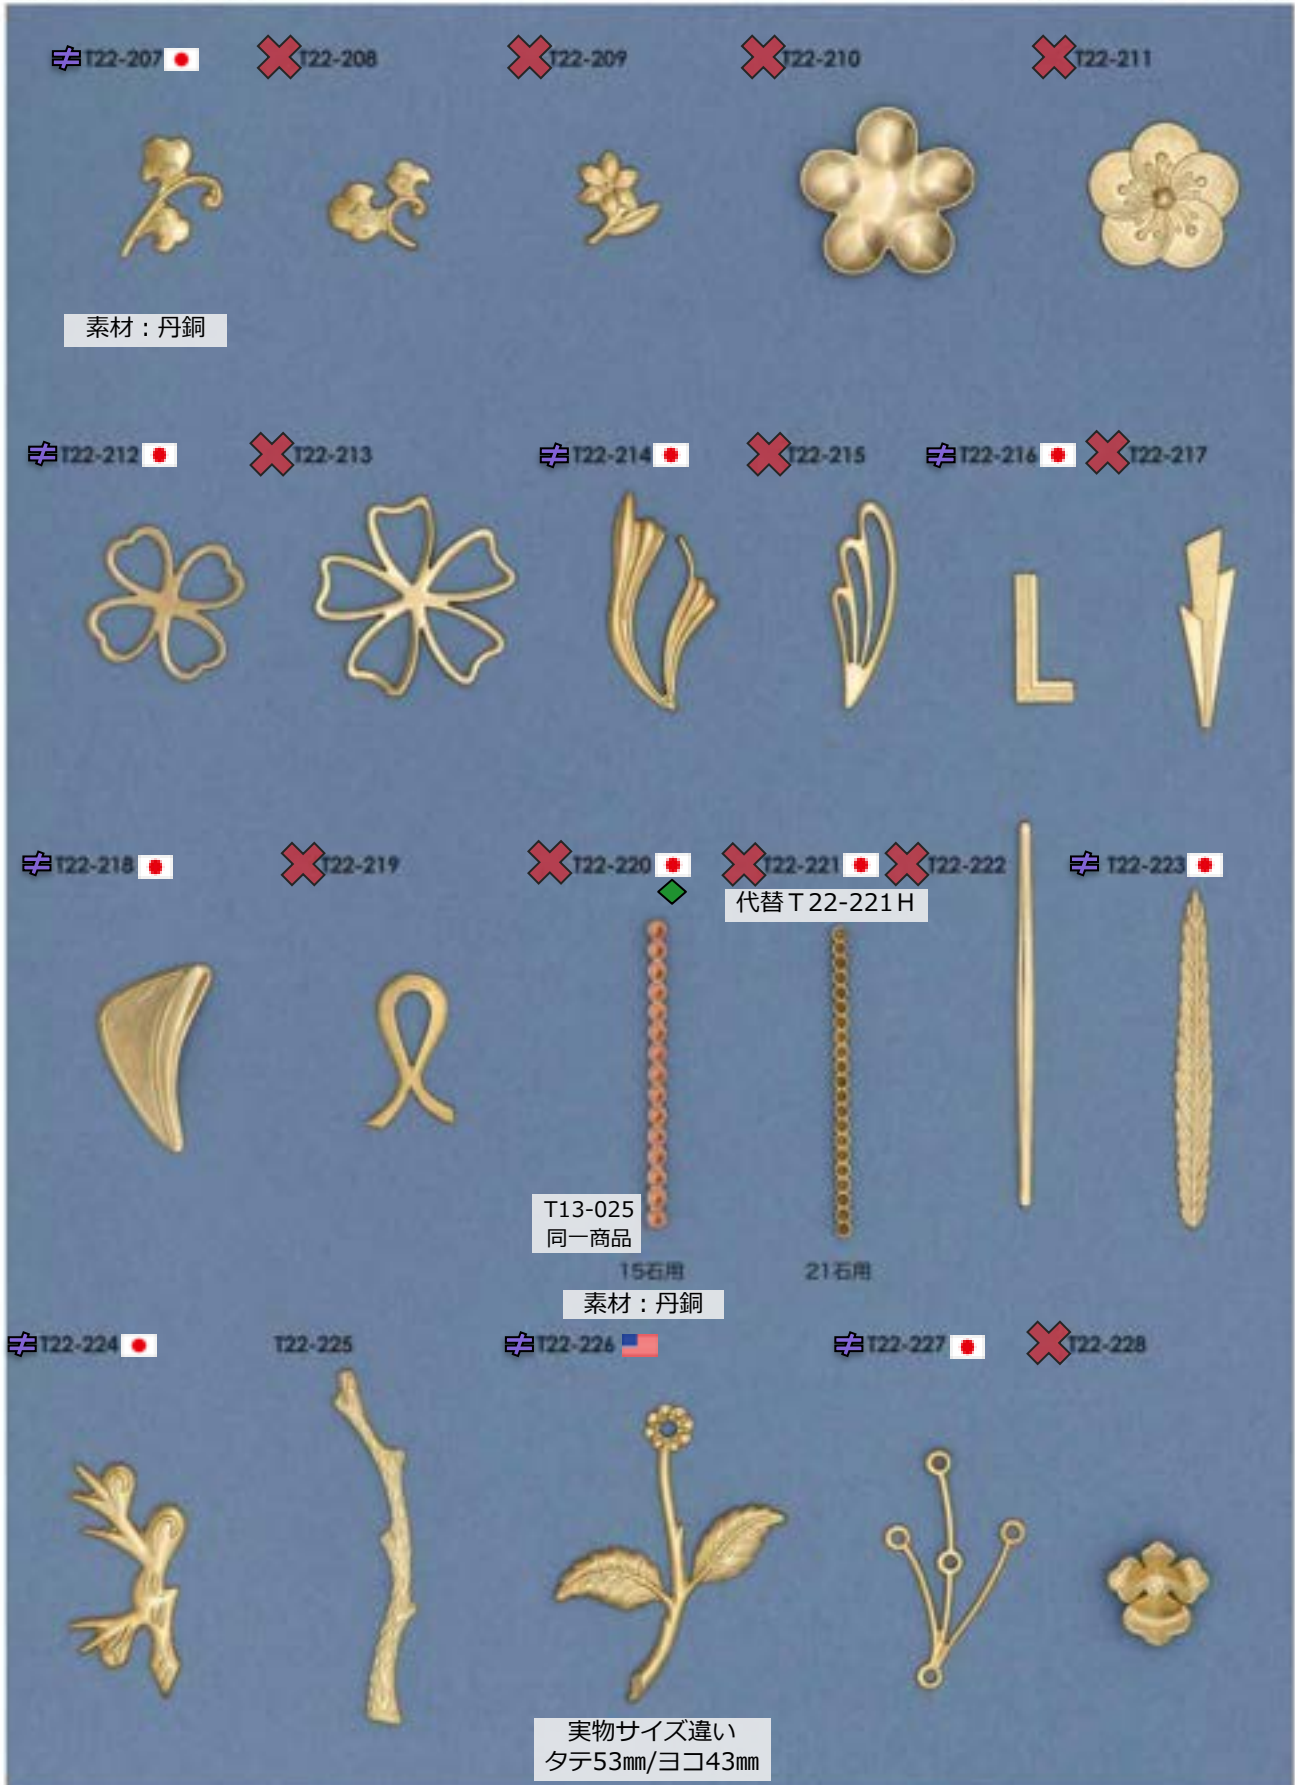

T22-186

T20-738
ガンメタブラ

平

T20-738
ガンメタブラ

販売単位：記載なし⇒ 個・セット P⇒ペア g⇒グラム m⇒メートル 本⇒本数

- : 廃番・入荷未定
- : 人気・オススメ
- : 受注発注
- : メッキ付有
- : 在庫無くなり次第、仕様・取扱い変更予定
- : 類似品、代替品 当ページ外に有
- : 商品メモご確認ください
- : お問い合わせください

石入用・皿

販売単位： 記載なし⇒ 個・セット P⇒ペア g⇒グラム m⇒メートル 本⇒本数

~~×~~ : 廃番・入荷未定
 : 受注発注

: 人気・オススメ
 : メッキ付有

: 在庫無くなり次第、仕様・取扱い変更予定
 : 類似品、代替品 当ページ外に有

: 商品メモご確認ください
 : お問い合わせください

花・石入一文字・枝

抜曲げ板

T22-237B
 三角板 (小) 無穴

✕ T22-239