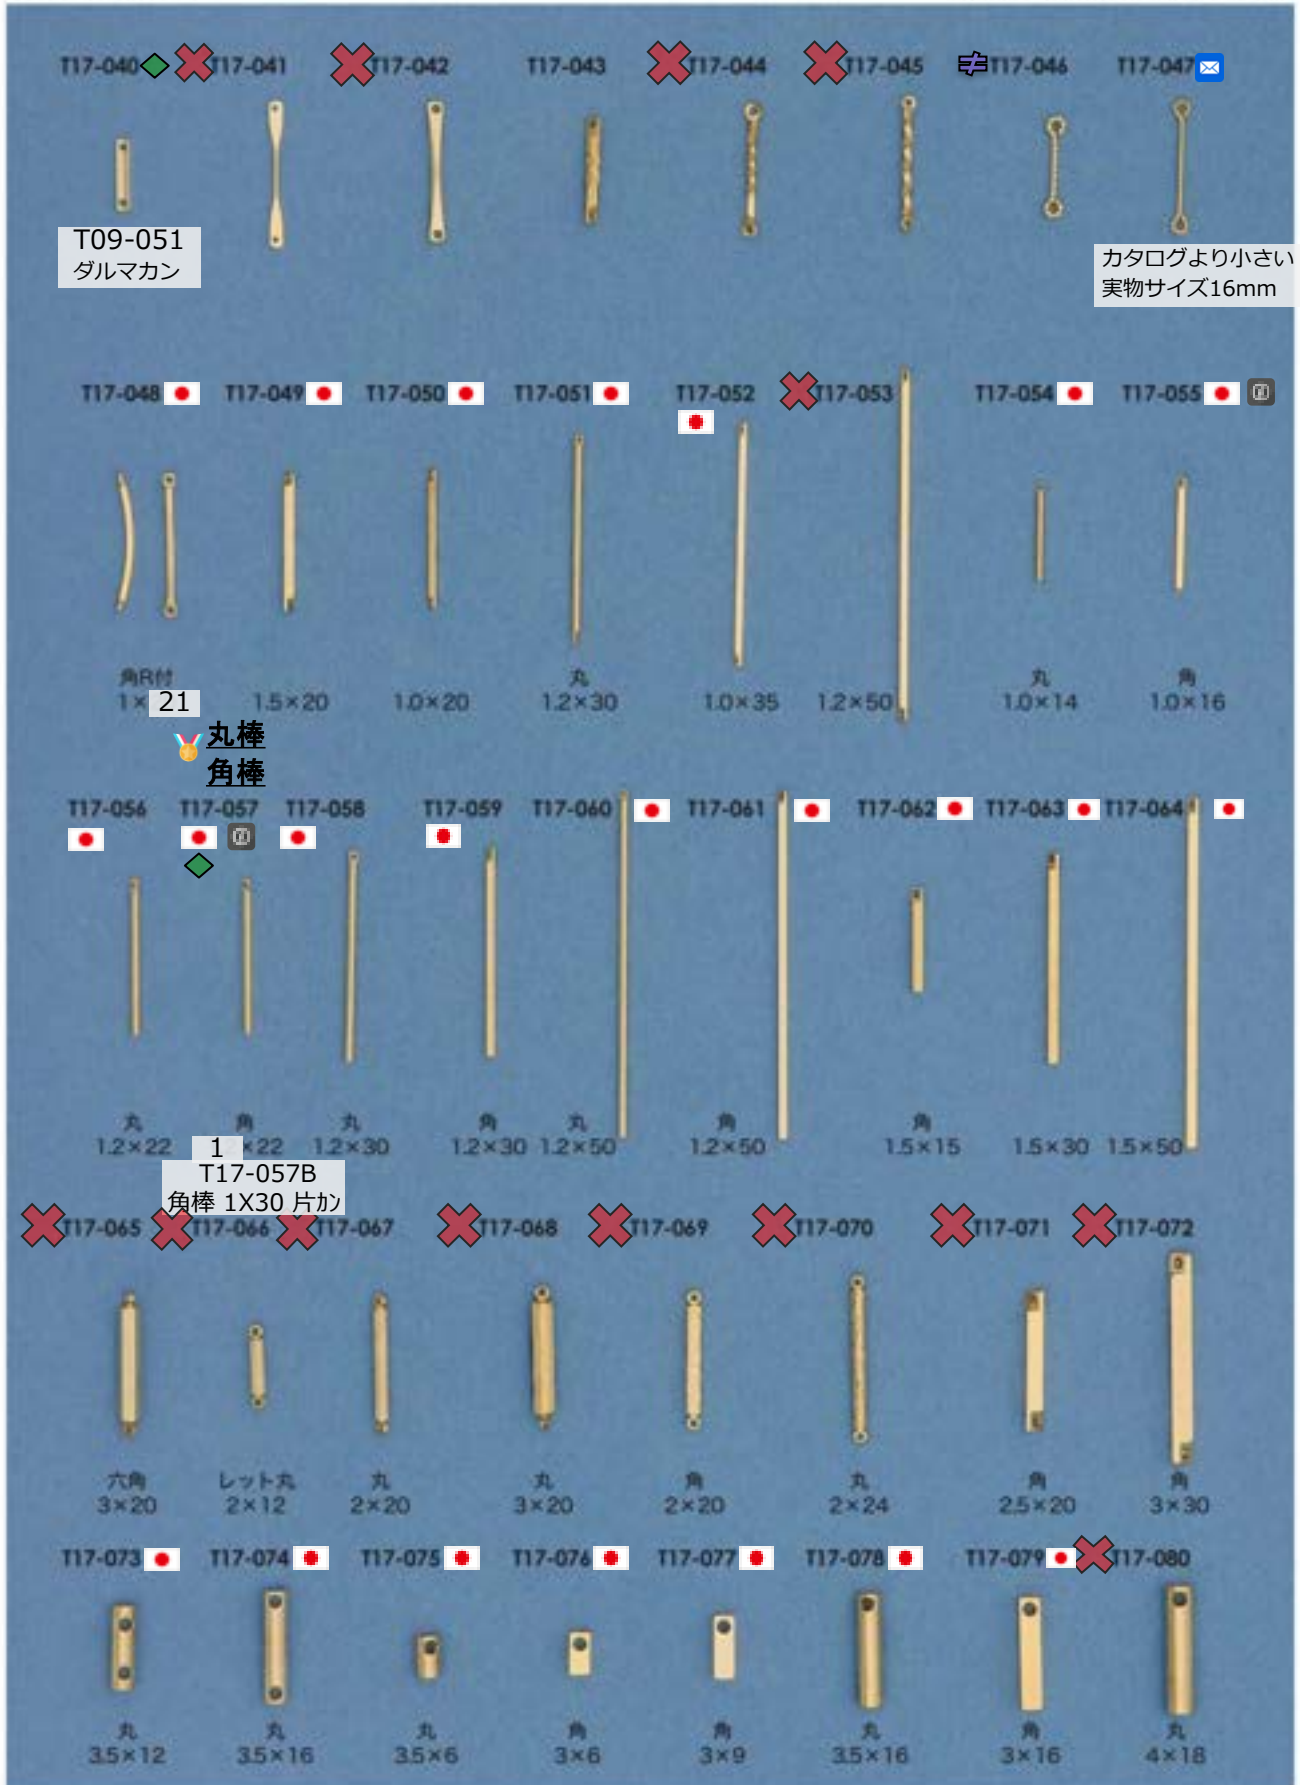

販売単位: 記載なし⇒ 個・セット P⇒ペア g⇒グラム m⇒メートル 本⇒本数

✕ : 廃番・入荷未定
▲ : 受注発注

👑 : 人気・オススメ
★ : メッキ付有

📦 : 在庫無くなり次第、仕様・取扱変更予定
◇ : 類似品、代替品 当ページ外に有

📄 : 商品メモご確認ください
✉ : お問い合わせください

ツユブラ・玉ブラ・ケンブラ

販売単位: 記載なし⇒ 個・セット P⇒ペア g⇒グラム m⇒メートル 本⇒本数

✕ : 廃番・入荷未定
▲ : 受注発注

👑 : 人気・オススメ
★ : メッキ付有

📦 : 在庫無くなり次第、仕様・取扱い変更予定
◆ : 類似品、代替品 当ページ外に有

📄 : 商品メモご確認ください
✉ : お問い合わせください

角出し・角柱

販売単位: 記載なし⇒ 個・セット P⇒ペア g⇒グラム m⇒メートル 本⇒本数

X : 廃番・入荷未定
▲ : 受注発注

★ : 人気・オススメ
☆ : メッキ付有