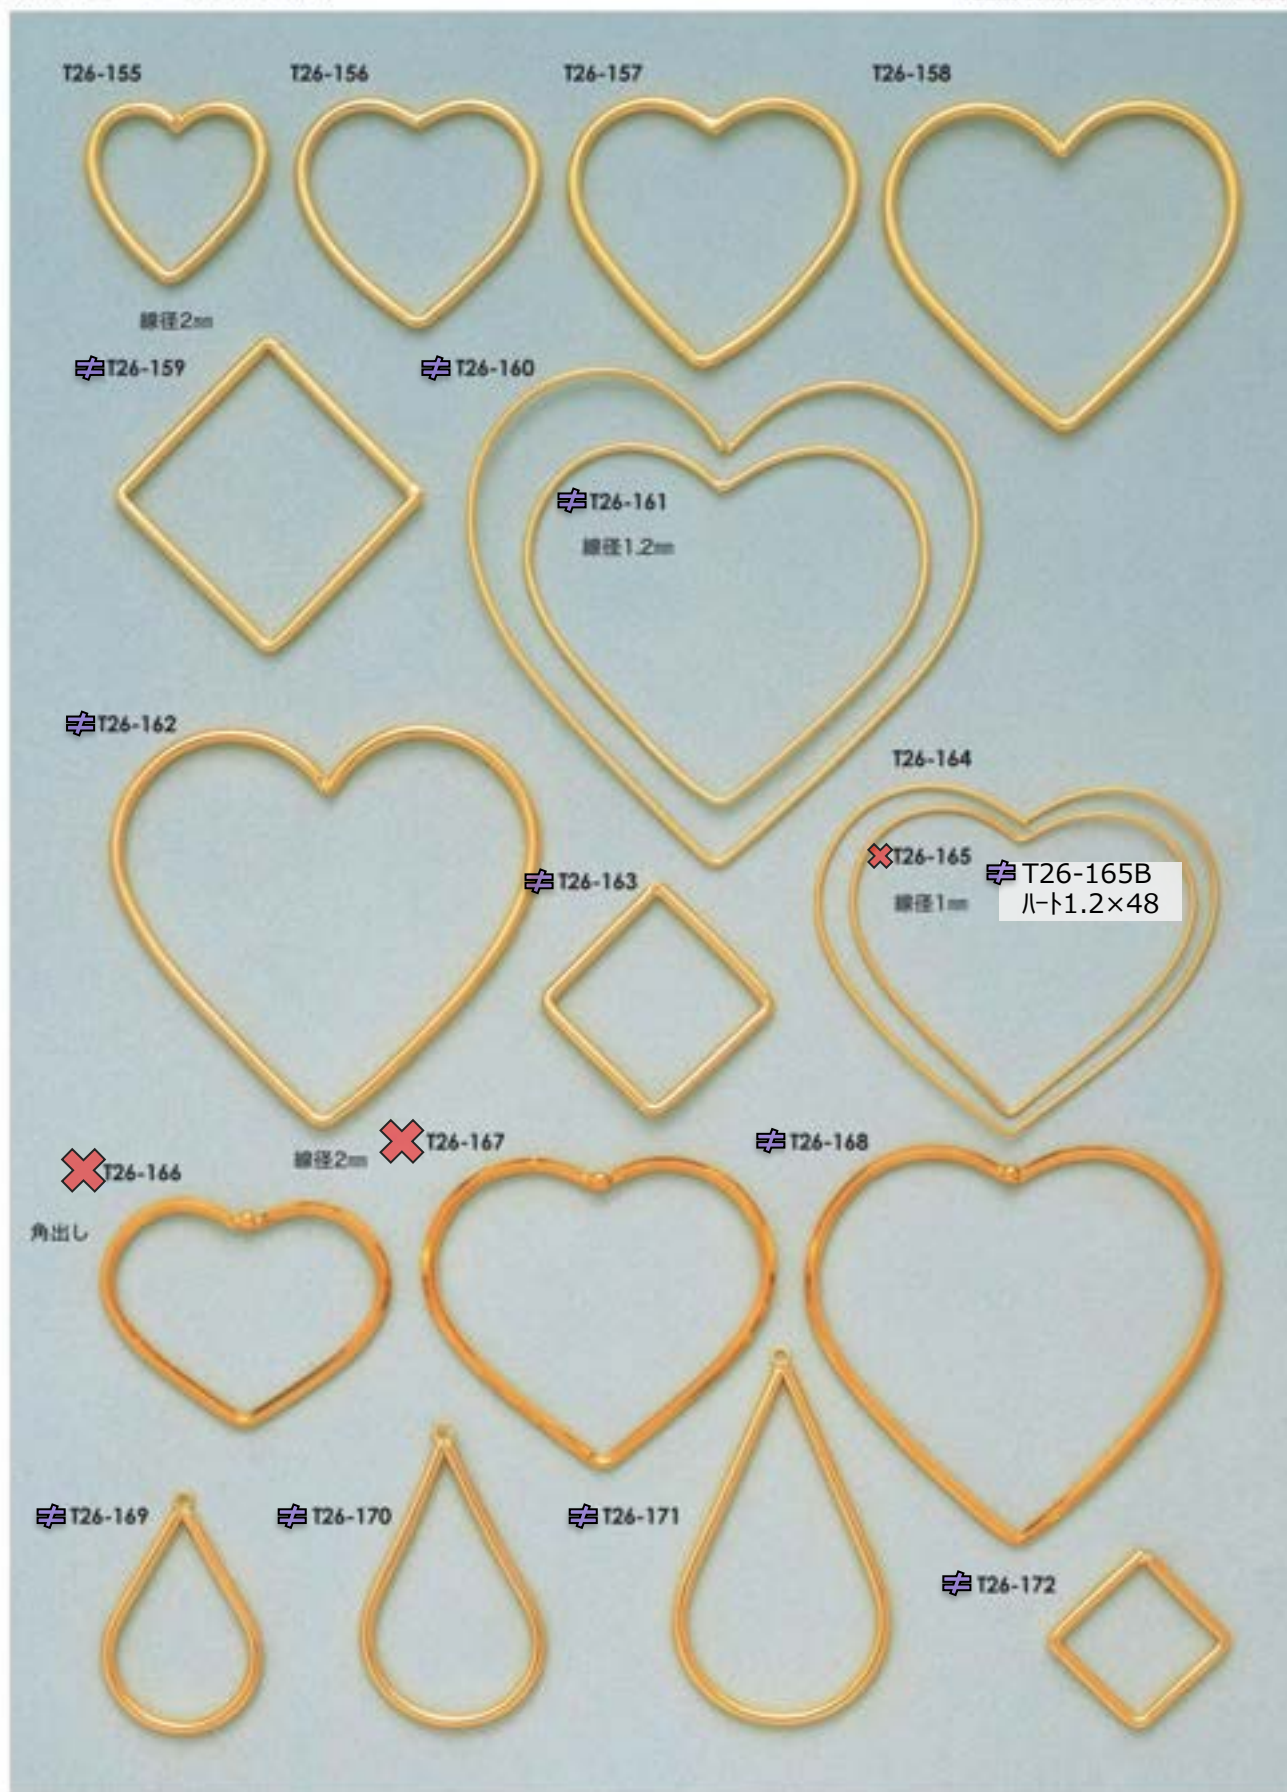

販売単位: 記載なし⇒ 個・セット P⇒ペア g⇒グラム m⇒メートル 本⇒本数

✕ : 廃番・入荷未定
▲ : 受注発注

★ : 人気・オススメ
☆ : メッキ付有

P : 在庫無くなり次第、仕様・取扱い変更予定
◇ : 類似品、代替品 当ページ外に有

📄 : 商品メモご確認ください
✉ : お問い合わせください

丸線ハート・角・ツユ型

161

販売単位: 記載なし⇒ 個・セット P⇒ペア g⇒グラム m⇒メートル 本⇒本数