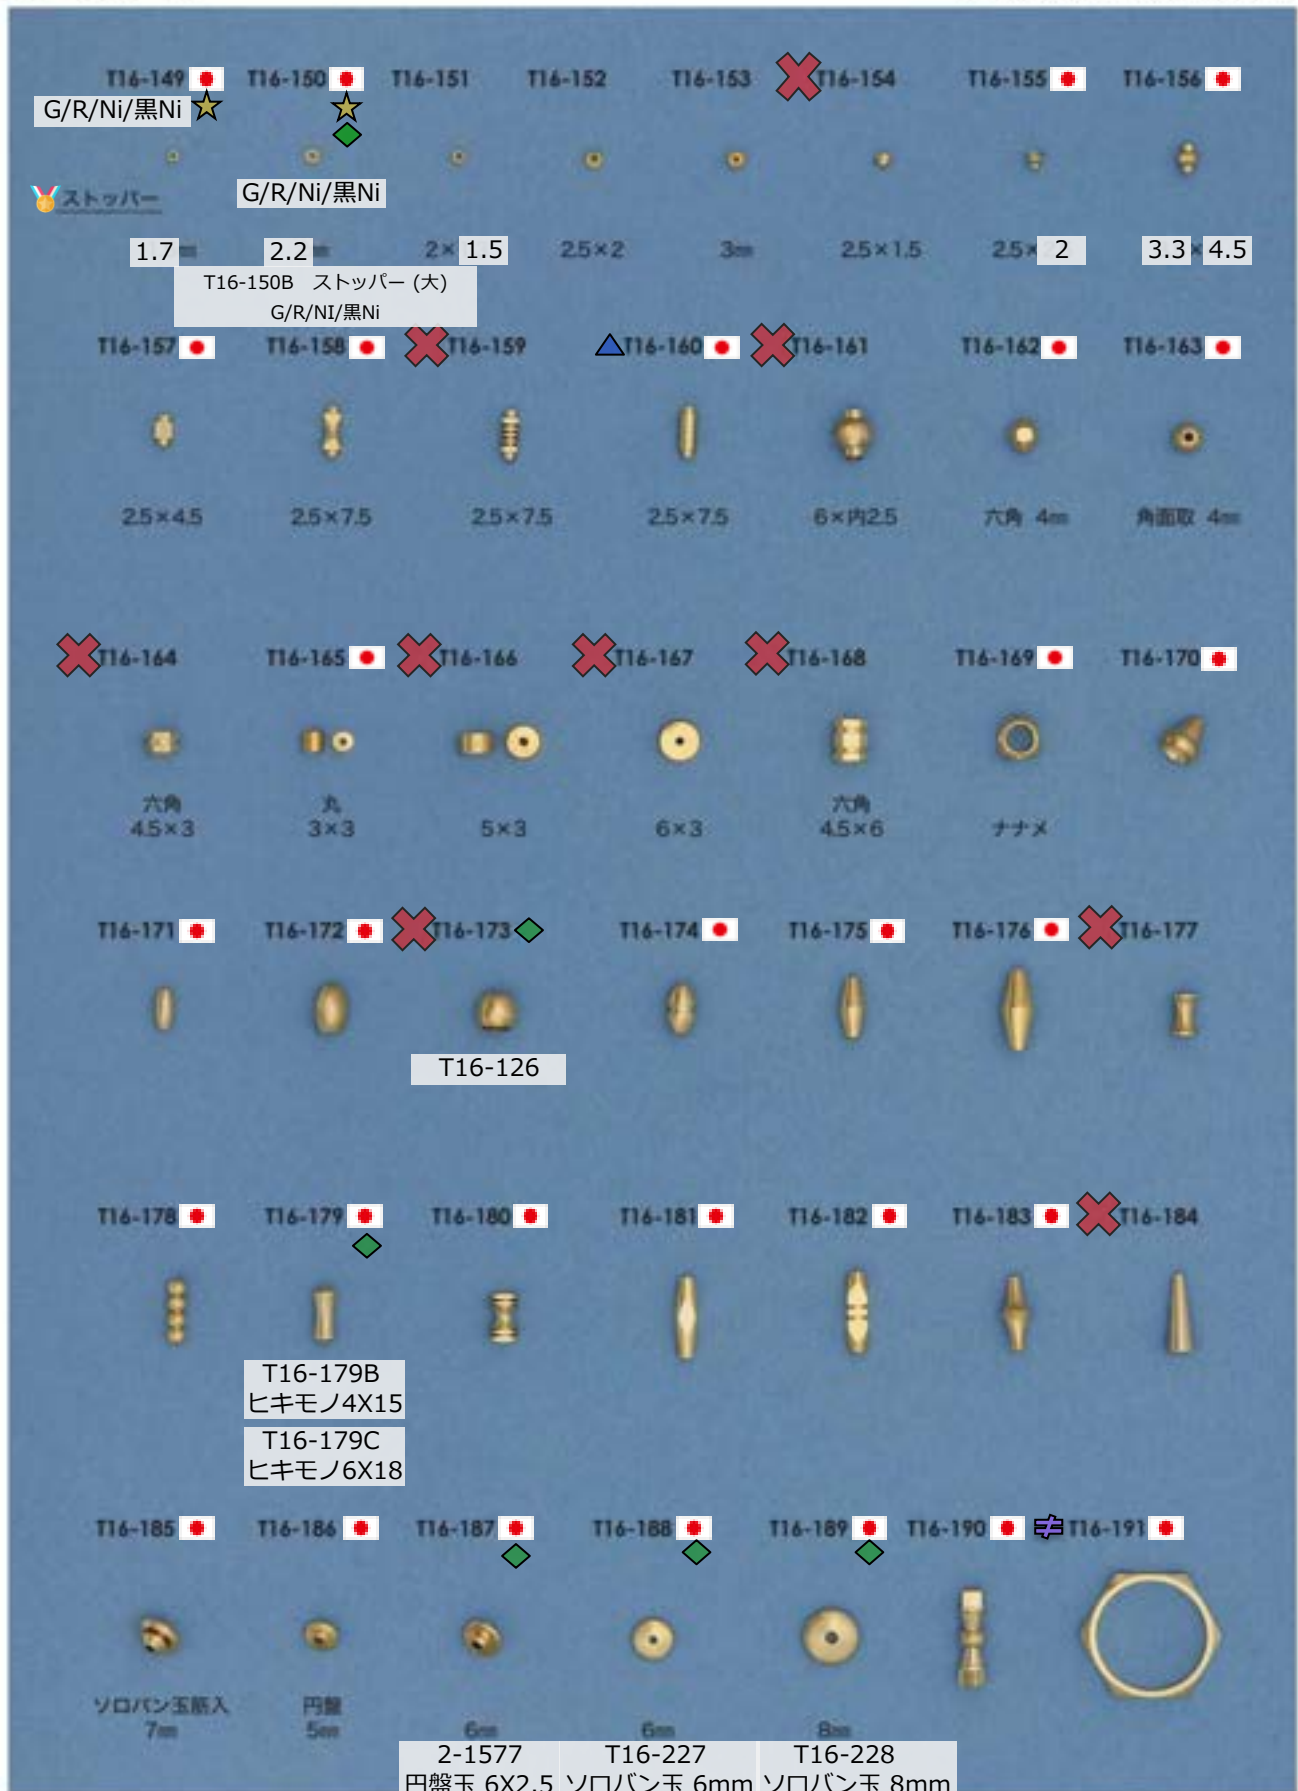

60

販売単位: 記載なし⇒ 個・セット P⇒ペア g⇒グラム m⇒メートル 本⇒本数

~~×~~: 廃番・入荷未定
▲: 受注発注

👑: 人気・オススメ
★: メッキ付有

🚫: 在庫無くなり次第、仕様・取扱い変更予定
◇: 類似品、代替品 当ページ外に有

📄: 商品メモご確認ください
✉: お問い合わせください

ストッパー他 T16-149~155 ストッパー
1000個単位の販売

販売単位: 記載なし⇒ 個・セット P⇒ペア g⇒グラム m⇒メートル 本⇒本数