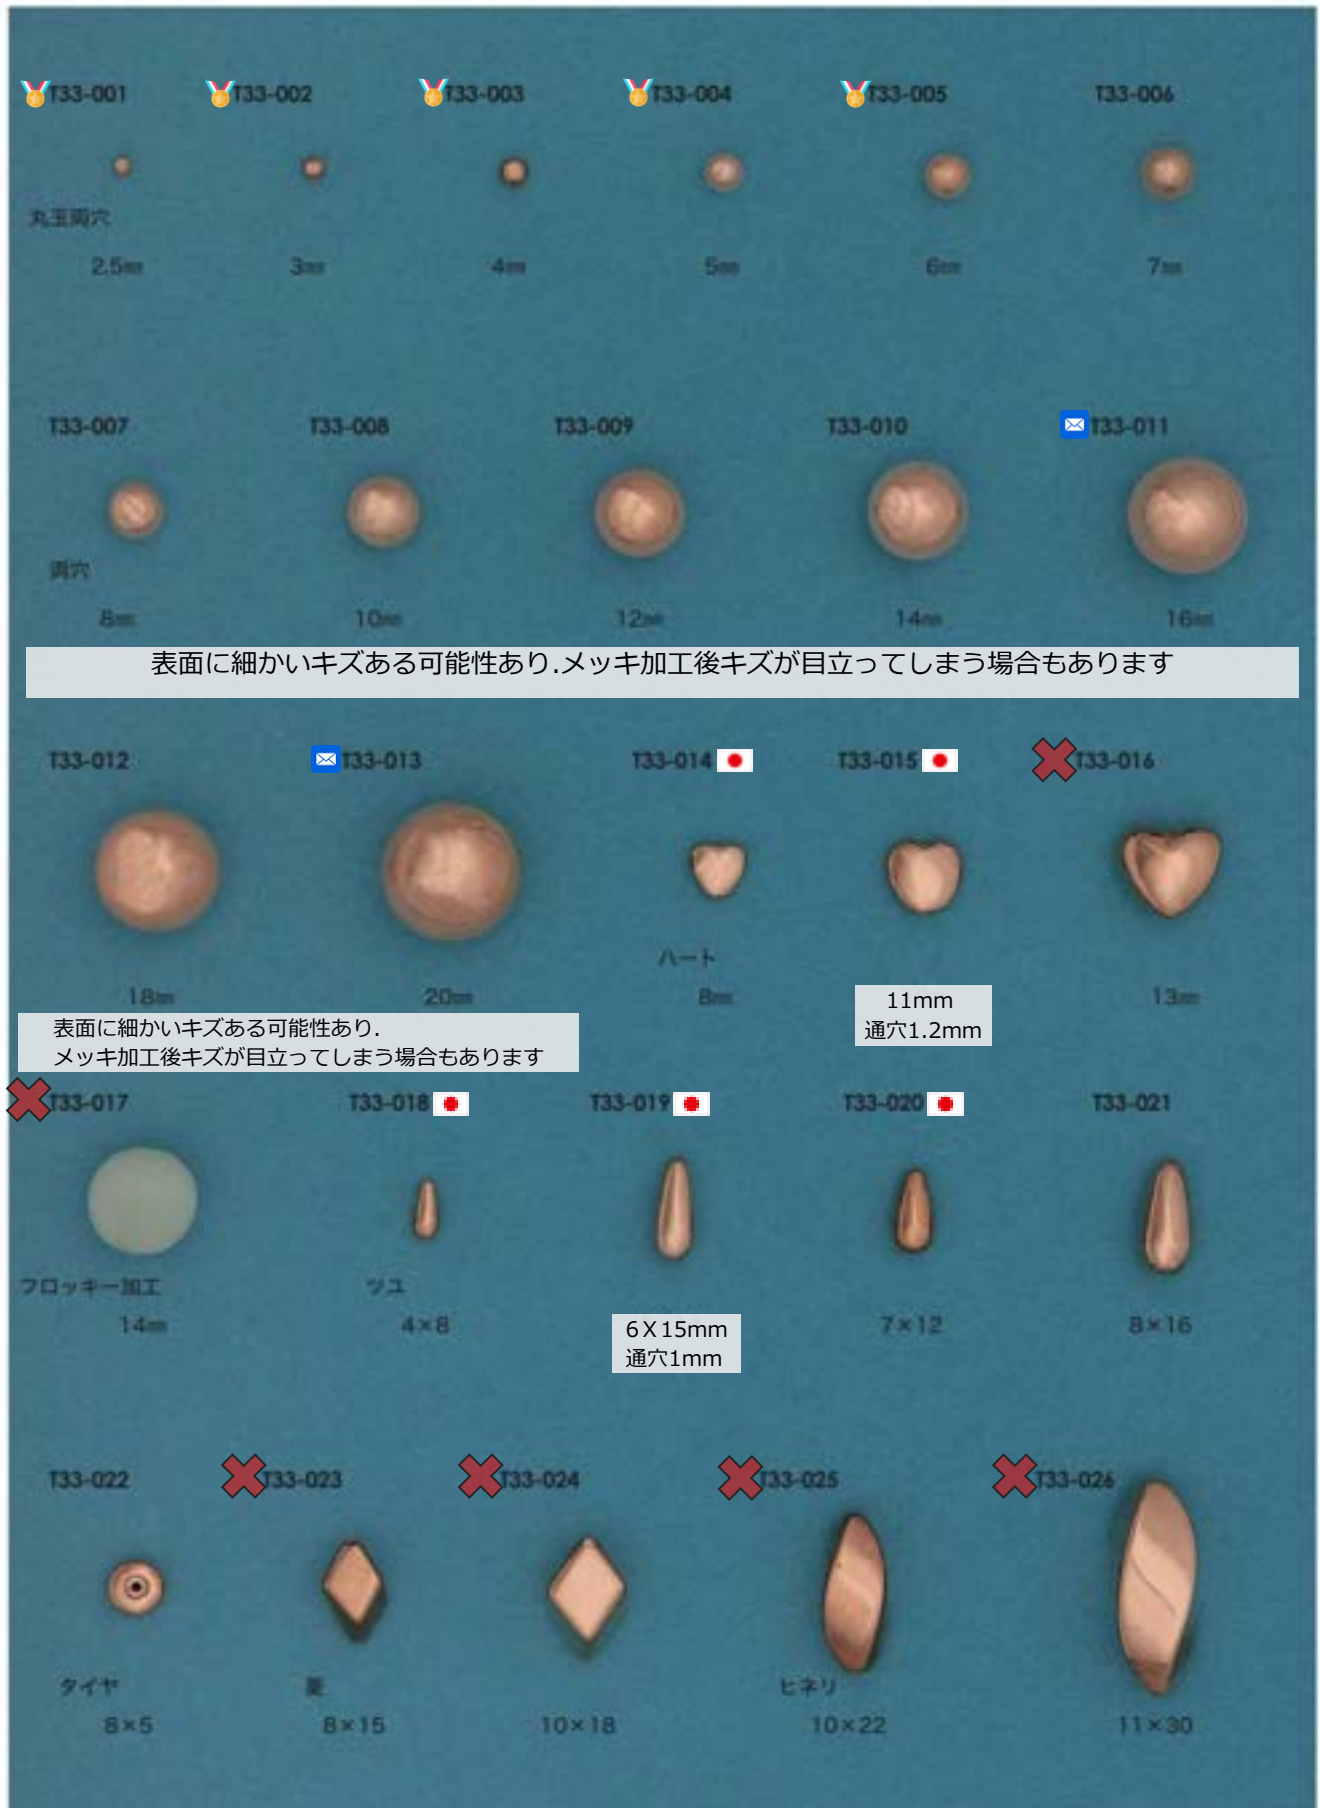

☆ : メッキ付有

◆ : 類似品、代替品 当ページ外に有

✉ : お問い合わせください

両穴・ツユ・ヒネリ

タワラ・ハート・メロン

銅玉・花・面取り丸・リング

販売単位: 記載なし⇒ 個・セット P⇒ペア g⇒グラム m⇒メートル 本⇒本数

✕: 廃番・入荷未定
▲: 受注発注