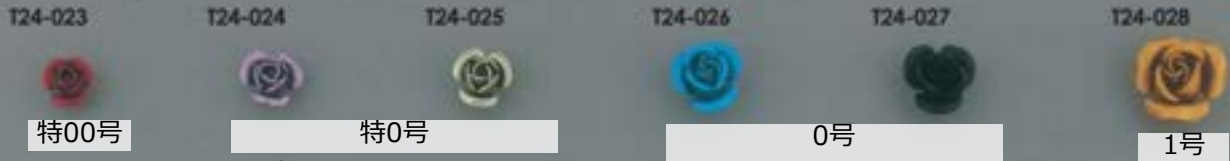

アルミバラ・フロッキー加工

カラーメッキ ※ご注文の際は色味をご指定ください。

T24-023~027 色展開
赤・ピンク・紺・ブルー・水色・紫・オレンジ・カーキ・
緑・黄緑・茶・焦茶・黒・ゴールド・シルバー
パステル赤・パステルピンク・パステル紫・パステル水色・
パステル緑・パステルゴールド・パステルシルバー