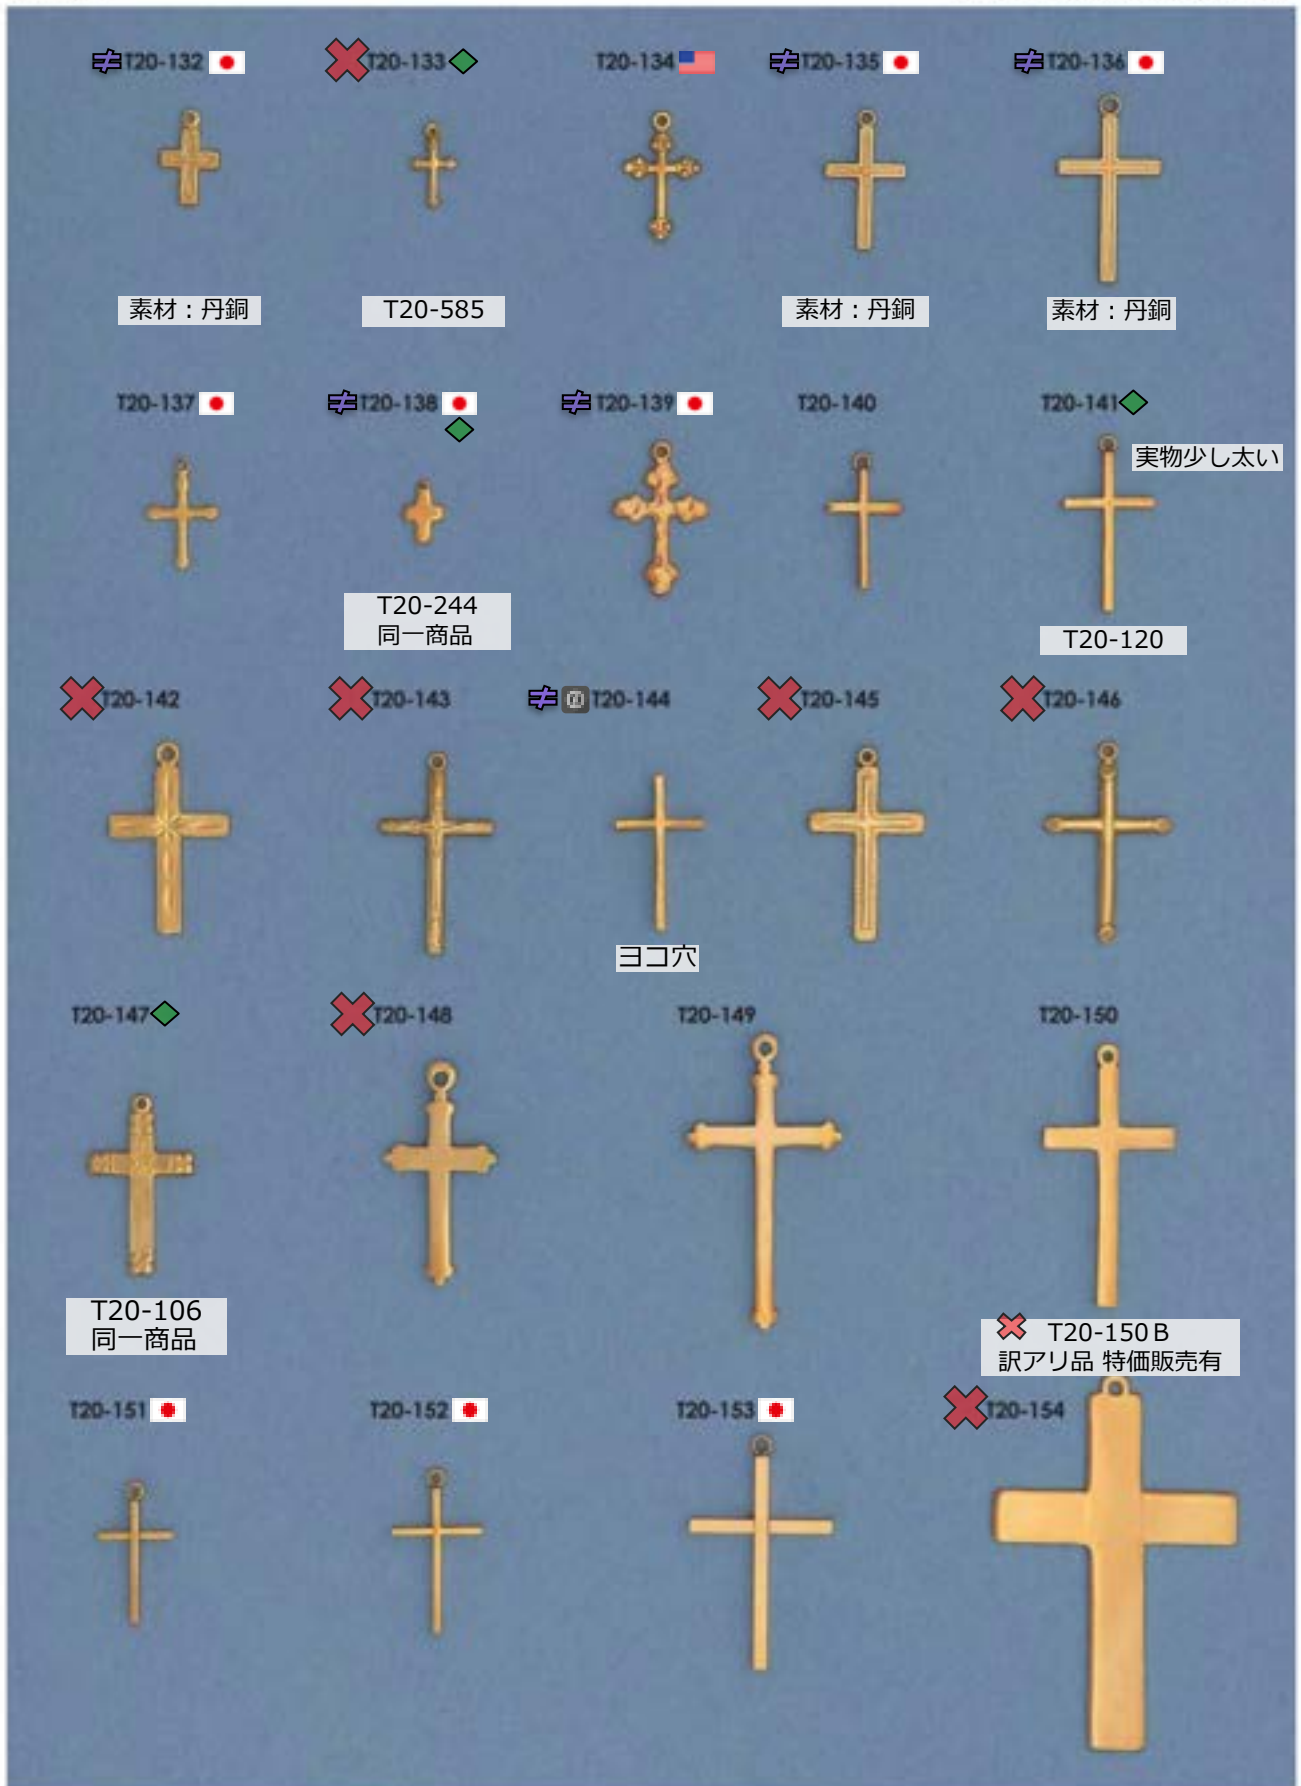

十字架

販売単位： 記載なし⇒ 個・セット P⇒ペア g⇒グラム m⇒メートル 本⇒本数

✕ : 廃番・入荷未定
▲ : 受注発注

★ : 人気・オススメ
☆ : メッキ付有

📦 : 在庫無くなり次第、仕様・取扱い変更予定
◆ : 類似品、代替品 当ページ外に有

📄 : 商品メモご確認ください
📧 : お問い合わせください