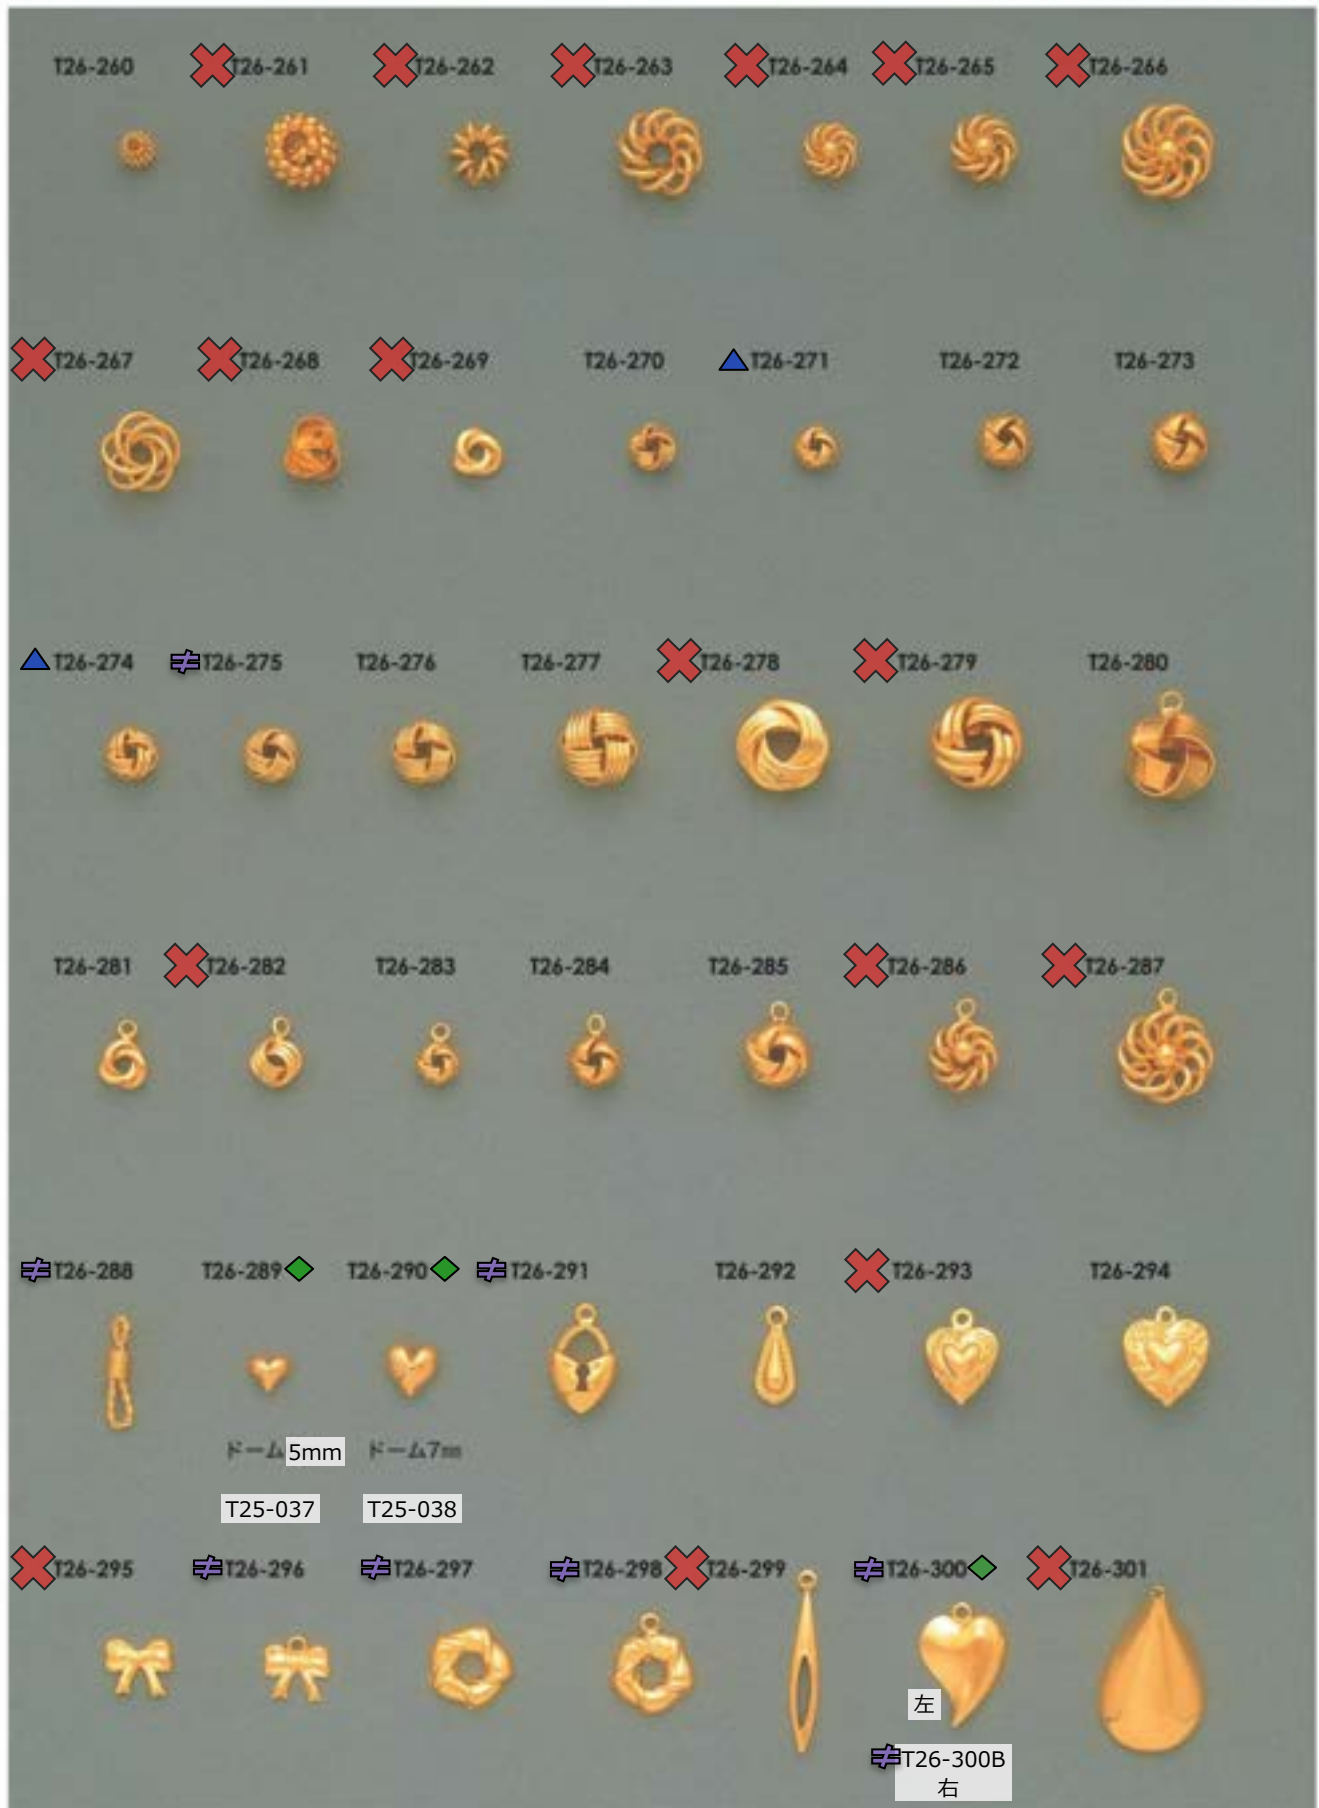

線加工物

166

販売単位: 記載なし⇒ 個・セット P⇒ペア g⇒グラム m⇒メートル 本⇒本数

- ✖ : 廃番・入荷未定
- ★ : 人気・オススメ
- 📦 : 在庫無くなり次第、仕様・取扱い変更予定
- ▲ : 受注発注
- ☆ : メッキ付有
- : 類似品、代替品 当ページ外に有

- 📄 : 商品メモご確認ください
- ✉ : お問い合わせください