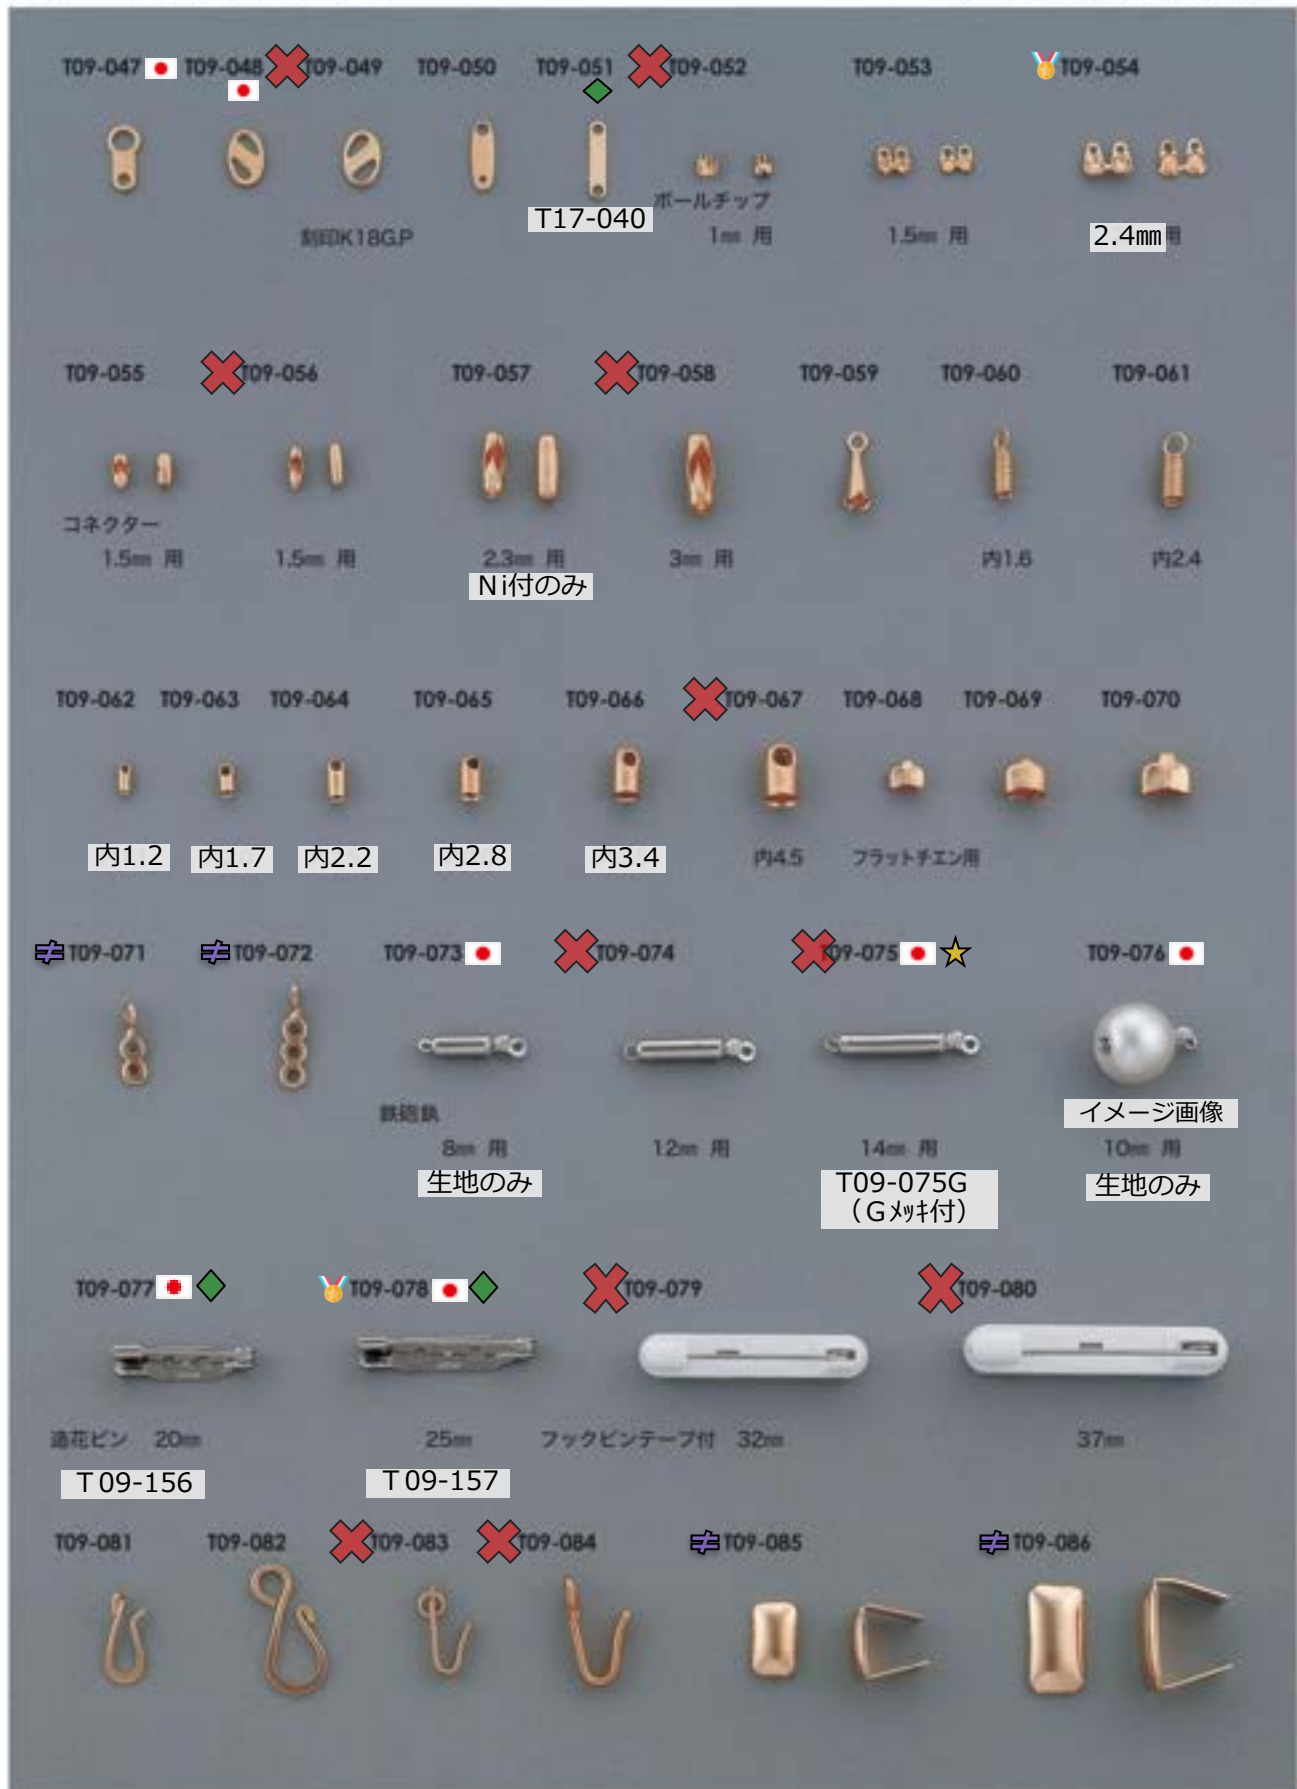

ダルマ鉄・ボールチップ・コネクター

販売単位: 記載なし⇒ 個・セット P⇒ペア g⇒グラム m⇒メートル 本⇒本数

✕ : 廃番・入荷未定
▲ : 受注発注

★ : 人気・オススメ
☆ : メッキ付

≡ : 在庫無くなり次第、仕様・取扱い変更予定
◇ : 類似品、代替品 当ページ外に有

📄 : 商品メモご確認ください
✉ : お問い合わせください