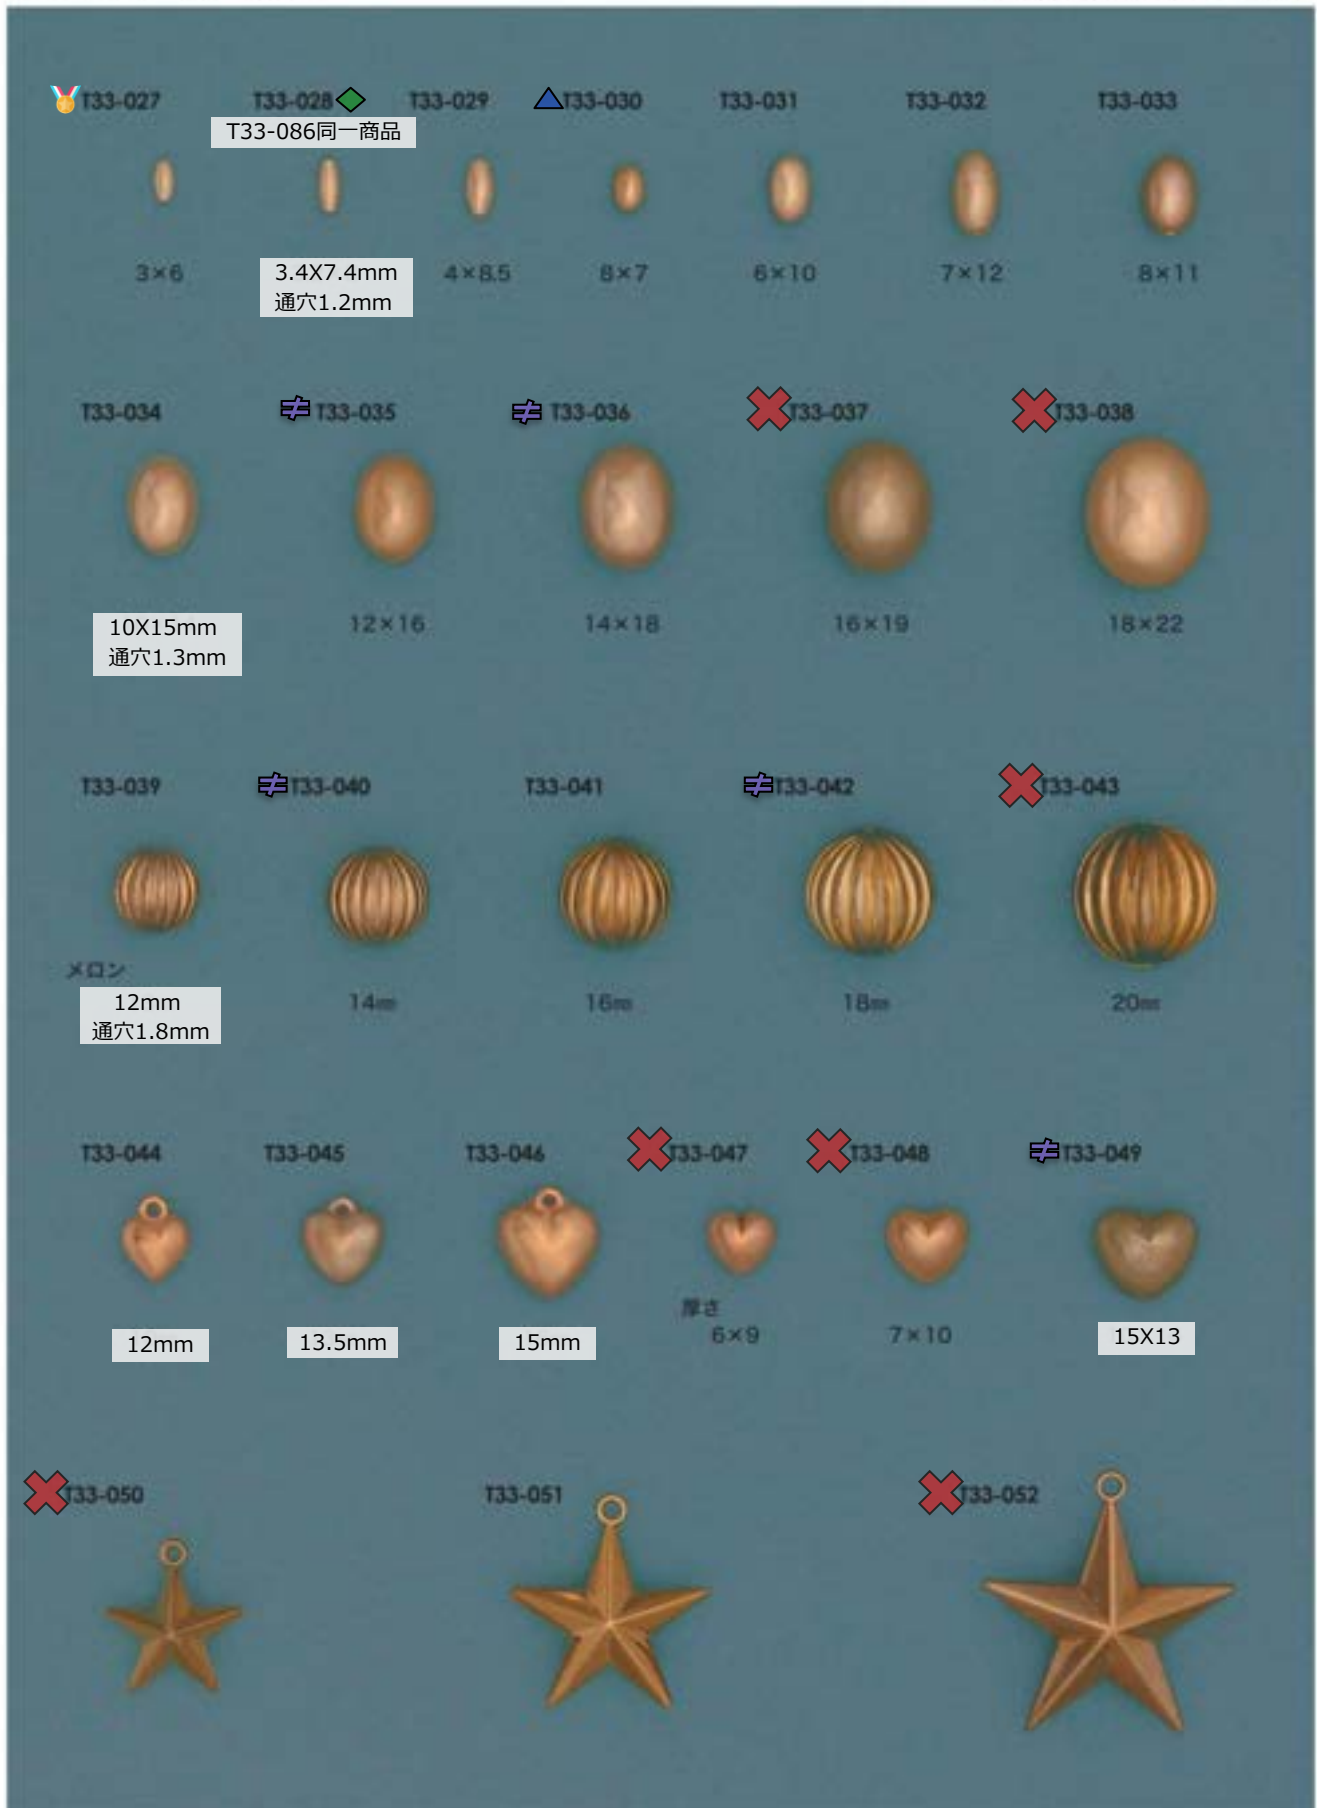

☆ : メッキ付有

◆ : 類似品、代替品 当ページ外に有

✉ : お問い合わせください

両穴・ツユ・ヒネリ

タワラ・ハート・メロン

銅玉・花・面取り丸・リング

販売単位: 記載なし⇒ 個・セット P⇒ペア g⇒グラム m⇒メートル 本⇒本数

✕: 廃番・入荷未定
▲: 受注発注