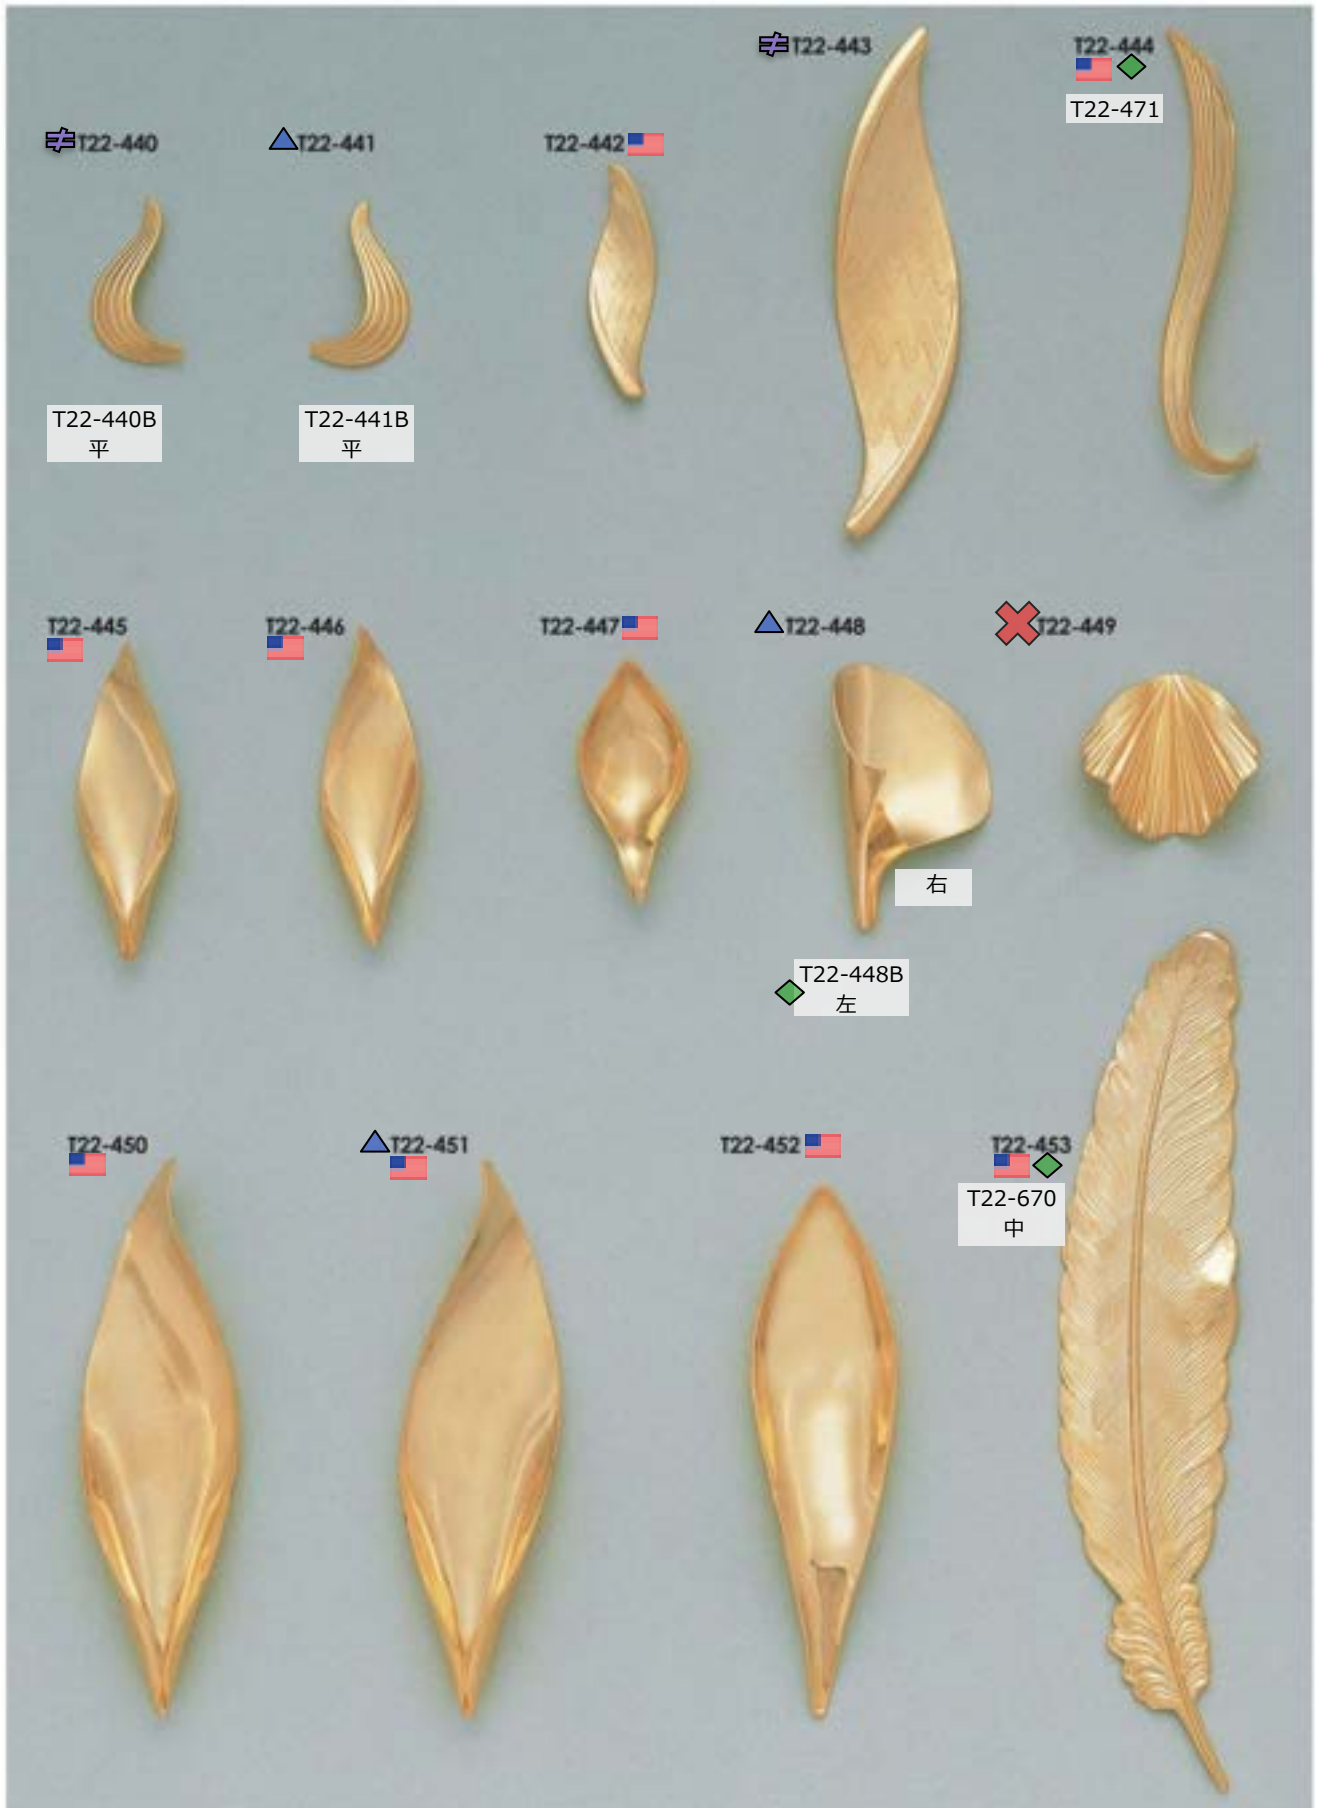

- ~~✕~~ : 廃番・入荷未定
- 👑 : 人気・オススメ
- 📦 : 在庫無くなり次第、仕様・取扱い変更予定
- ▲ : 受注発注
- ★ : メッキ付有
- ◆ : 類似品、代替品 当ページ外に有

- 📄 : 商品メモご確認ください
- ✉ : お問い合わせください

リーフ

126

販売単位: 記載なし⇒ 個・セット P⇒ペア g⇒グラム m⇒メートル 本⇒本数

✕ : 廃番・入荷未定
▲ : 受注発注

🌟 : 人気・オススメ
★ : メッキ付有

📦 : 在庫無くなり次第、仕様・取扱い変更予定
◆ : 類似品、代替品 当ページ外に有

📄 : 商品メモご確認ください
✉ : お問い合わせください

リーフ

販売単位: 記載なし⇒ 個・セット P⇒ペア g⇒グラム m⇒メートル 本⇒本数

- ✕ : 廃番・入荷未定
- ★ : 人気・オススメ
- ☞ : 在庫無くなり次第、仕様・取扱い変更予定
- 📄 : 商品メモご確認ください
- ▲ : 受注発注
- ☆ : メッキ付有
- ◇ : 類似品、代替品 当ページ外に有
- 📧 : お問い合わせください