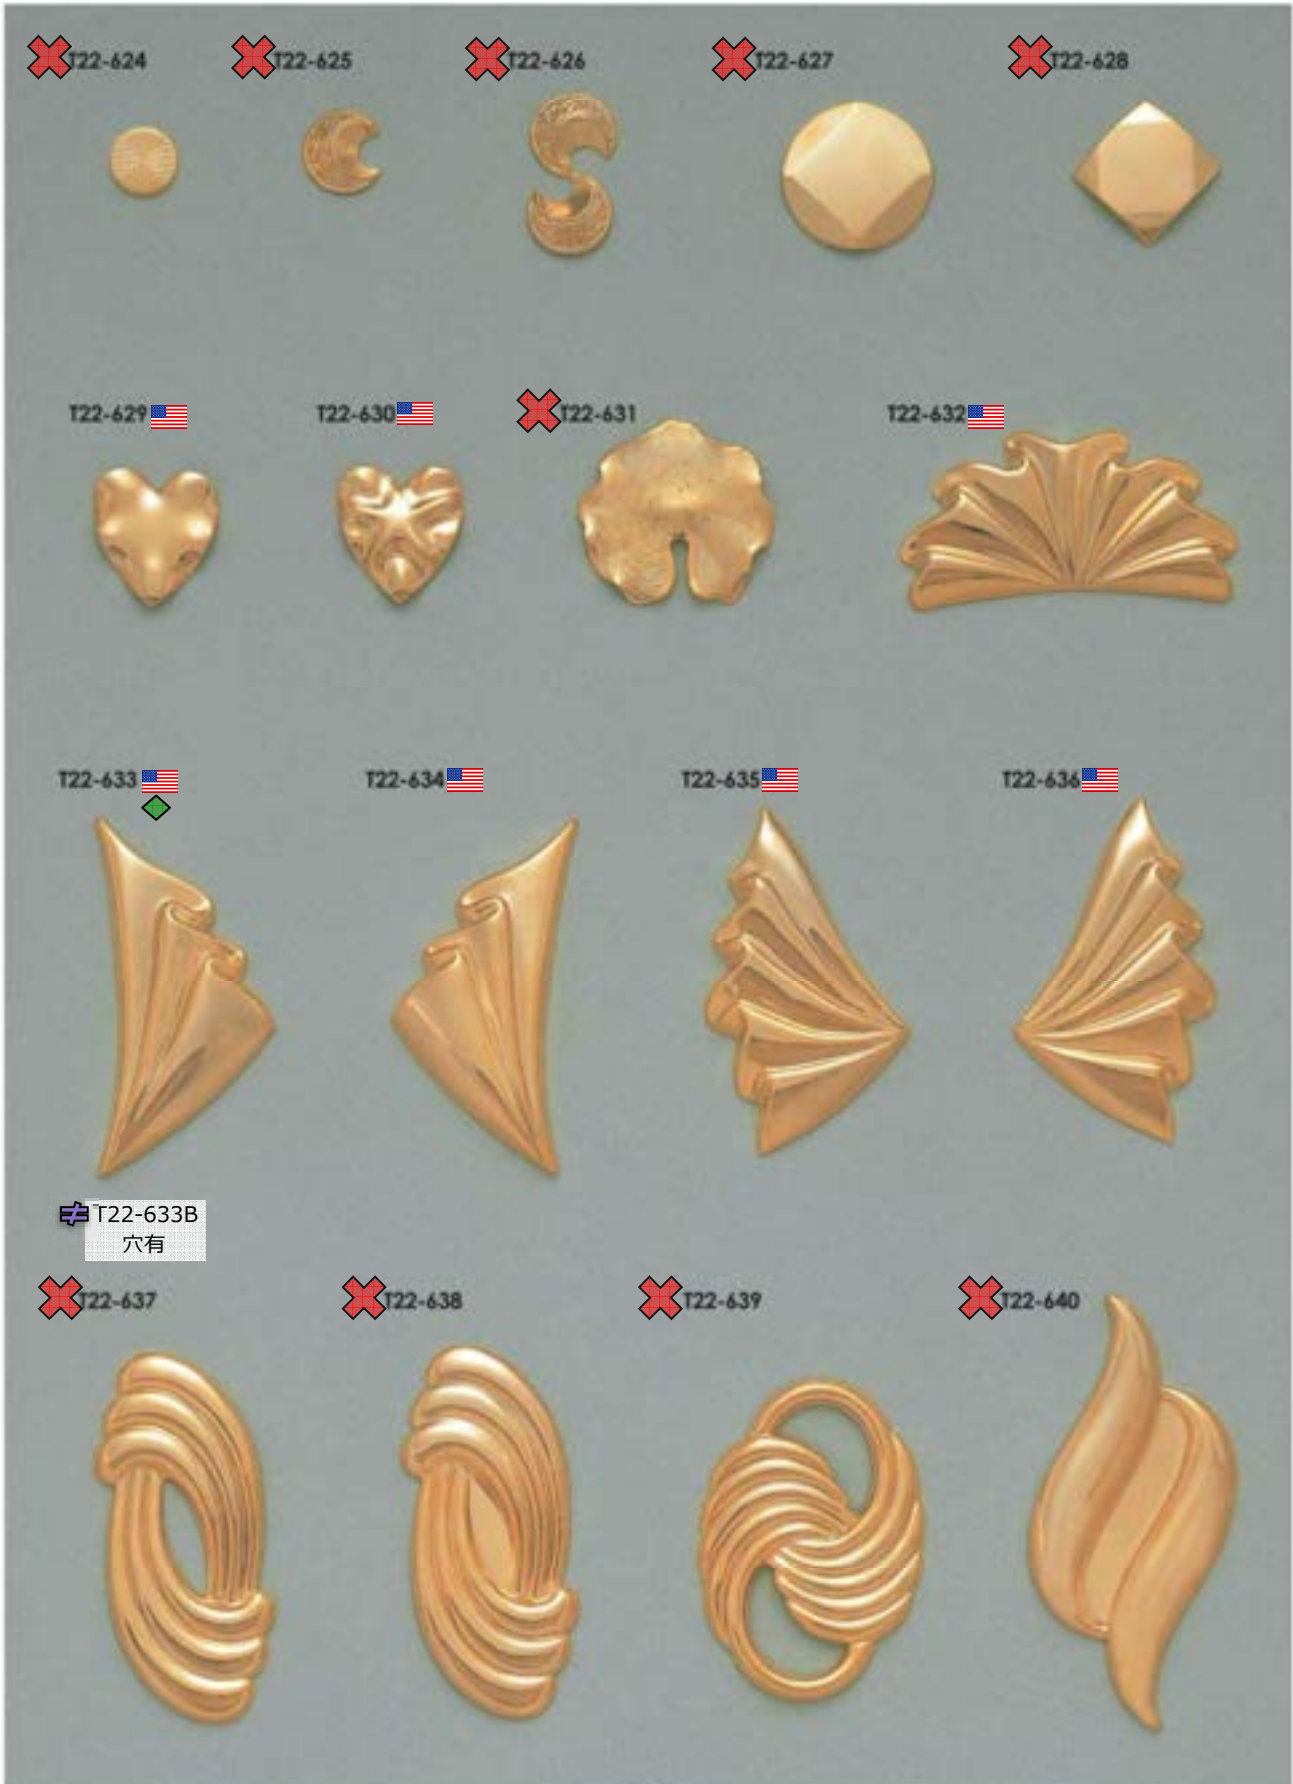

型打抜波模様

販売単位: 記載なし⇒ 個・セット P⇒ペア g⇒グラム m⇒メートル 本⇒本数

✕: 廃番・入荷未定

★: 人気・オススメ

📦: 在庫無くなり次第、仕様・取扱い変更予定

📄: 商品メモご確認ください

▲: 受注発注

☆: メッキ付有

📌: 類似品、代替品 当ページ外に有

✉: お問い合わせください