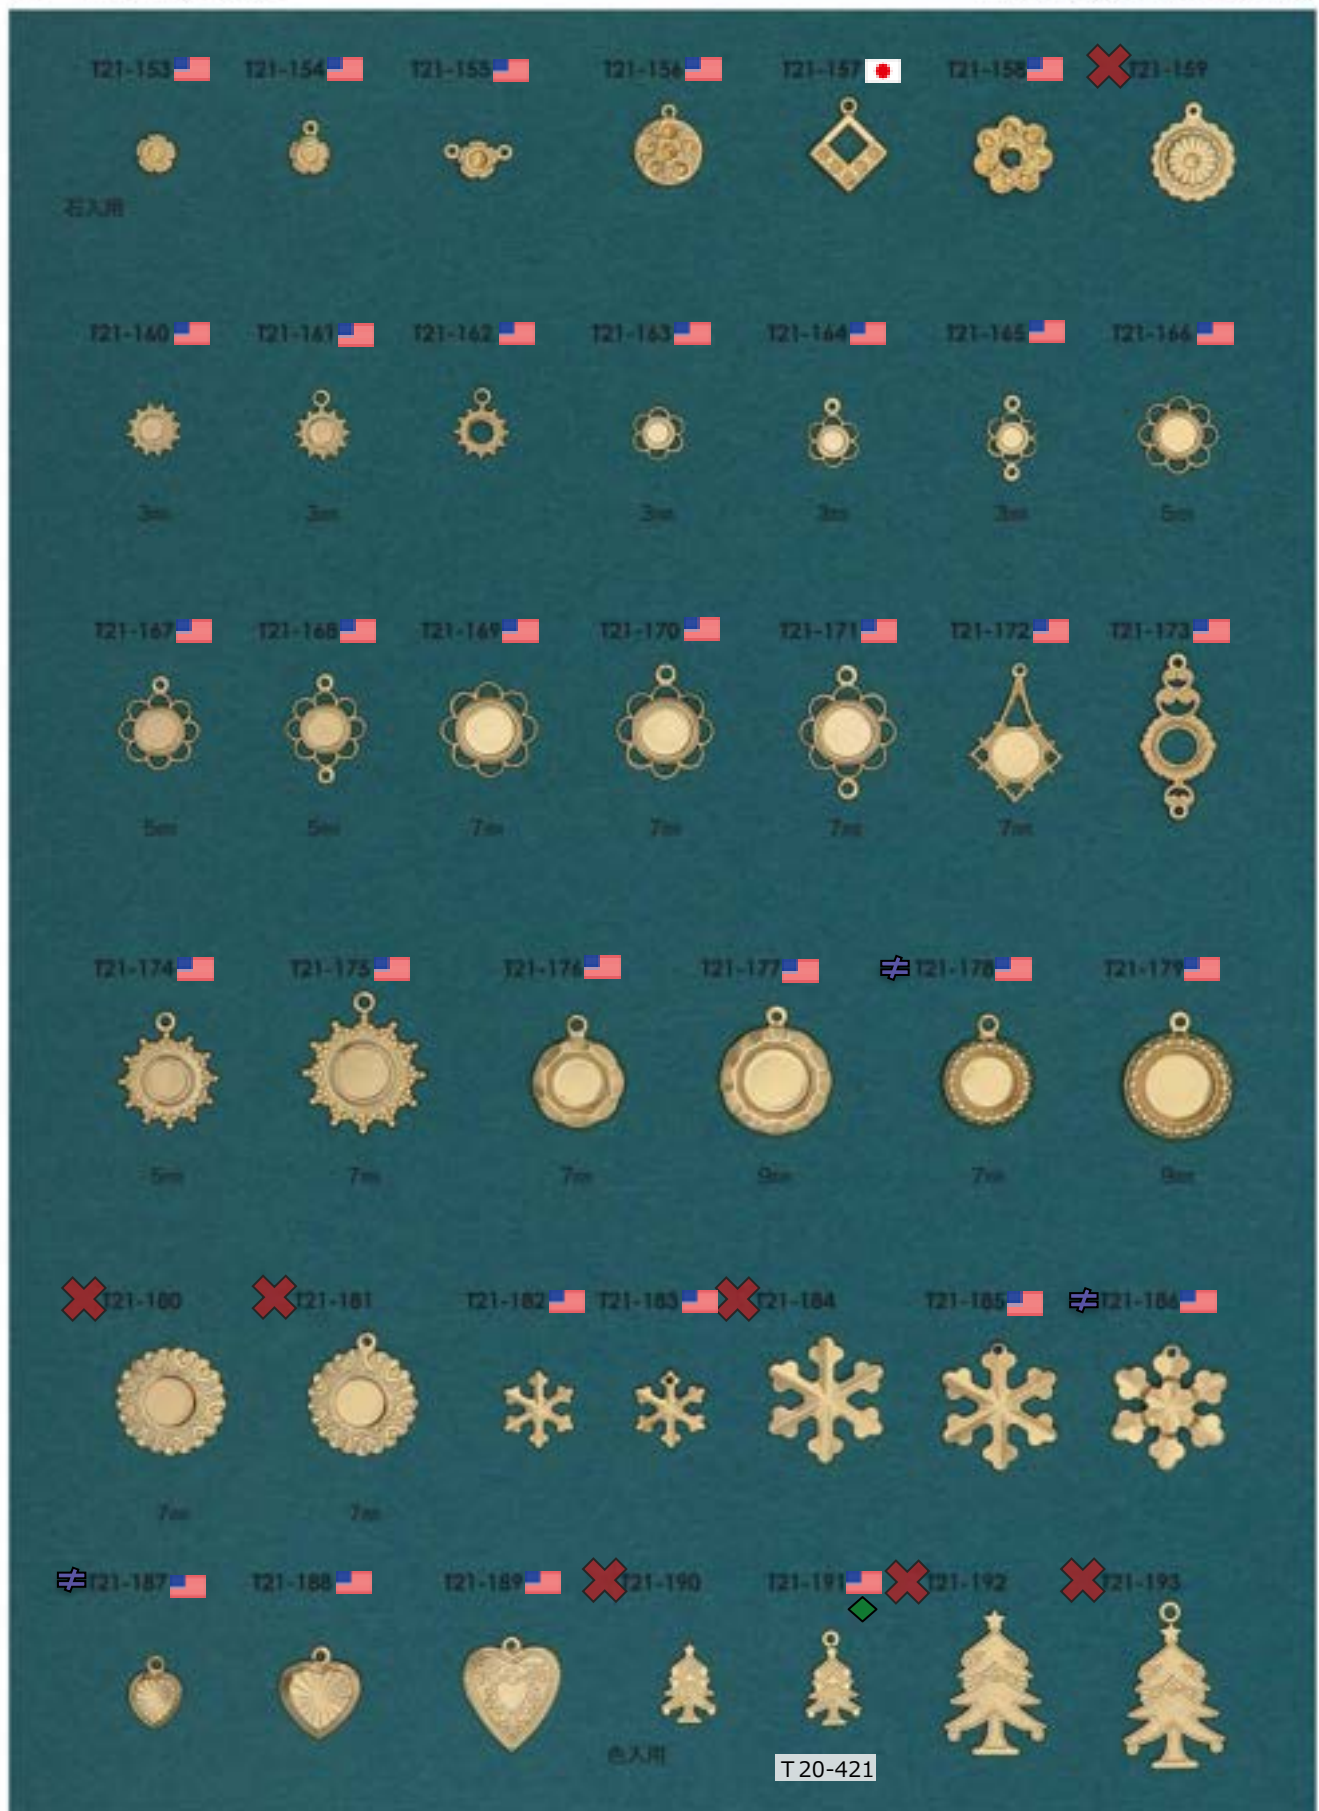

パーツ・石入用・皿

販売単位: 記載なし⇒ 個・セット P⇒ペア g⇒グラム m⇒メートル 本⇒本数

✖: 廃番・入荷未定
▲: 受注発注

★: 人気・オススメ
☆: メッキ付有

🚫: 在庫無くなり次第、仕様・取扱い変更予定
◆: 類似品、代替品 当ページ外に有

📄: 商品メモご確認ください
📧: お問い合わせください