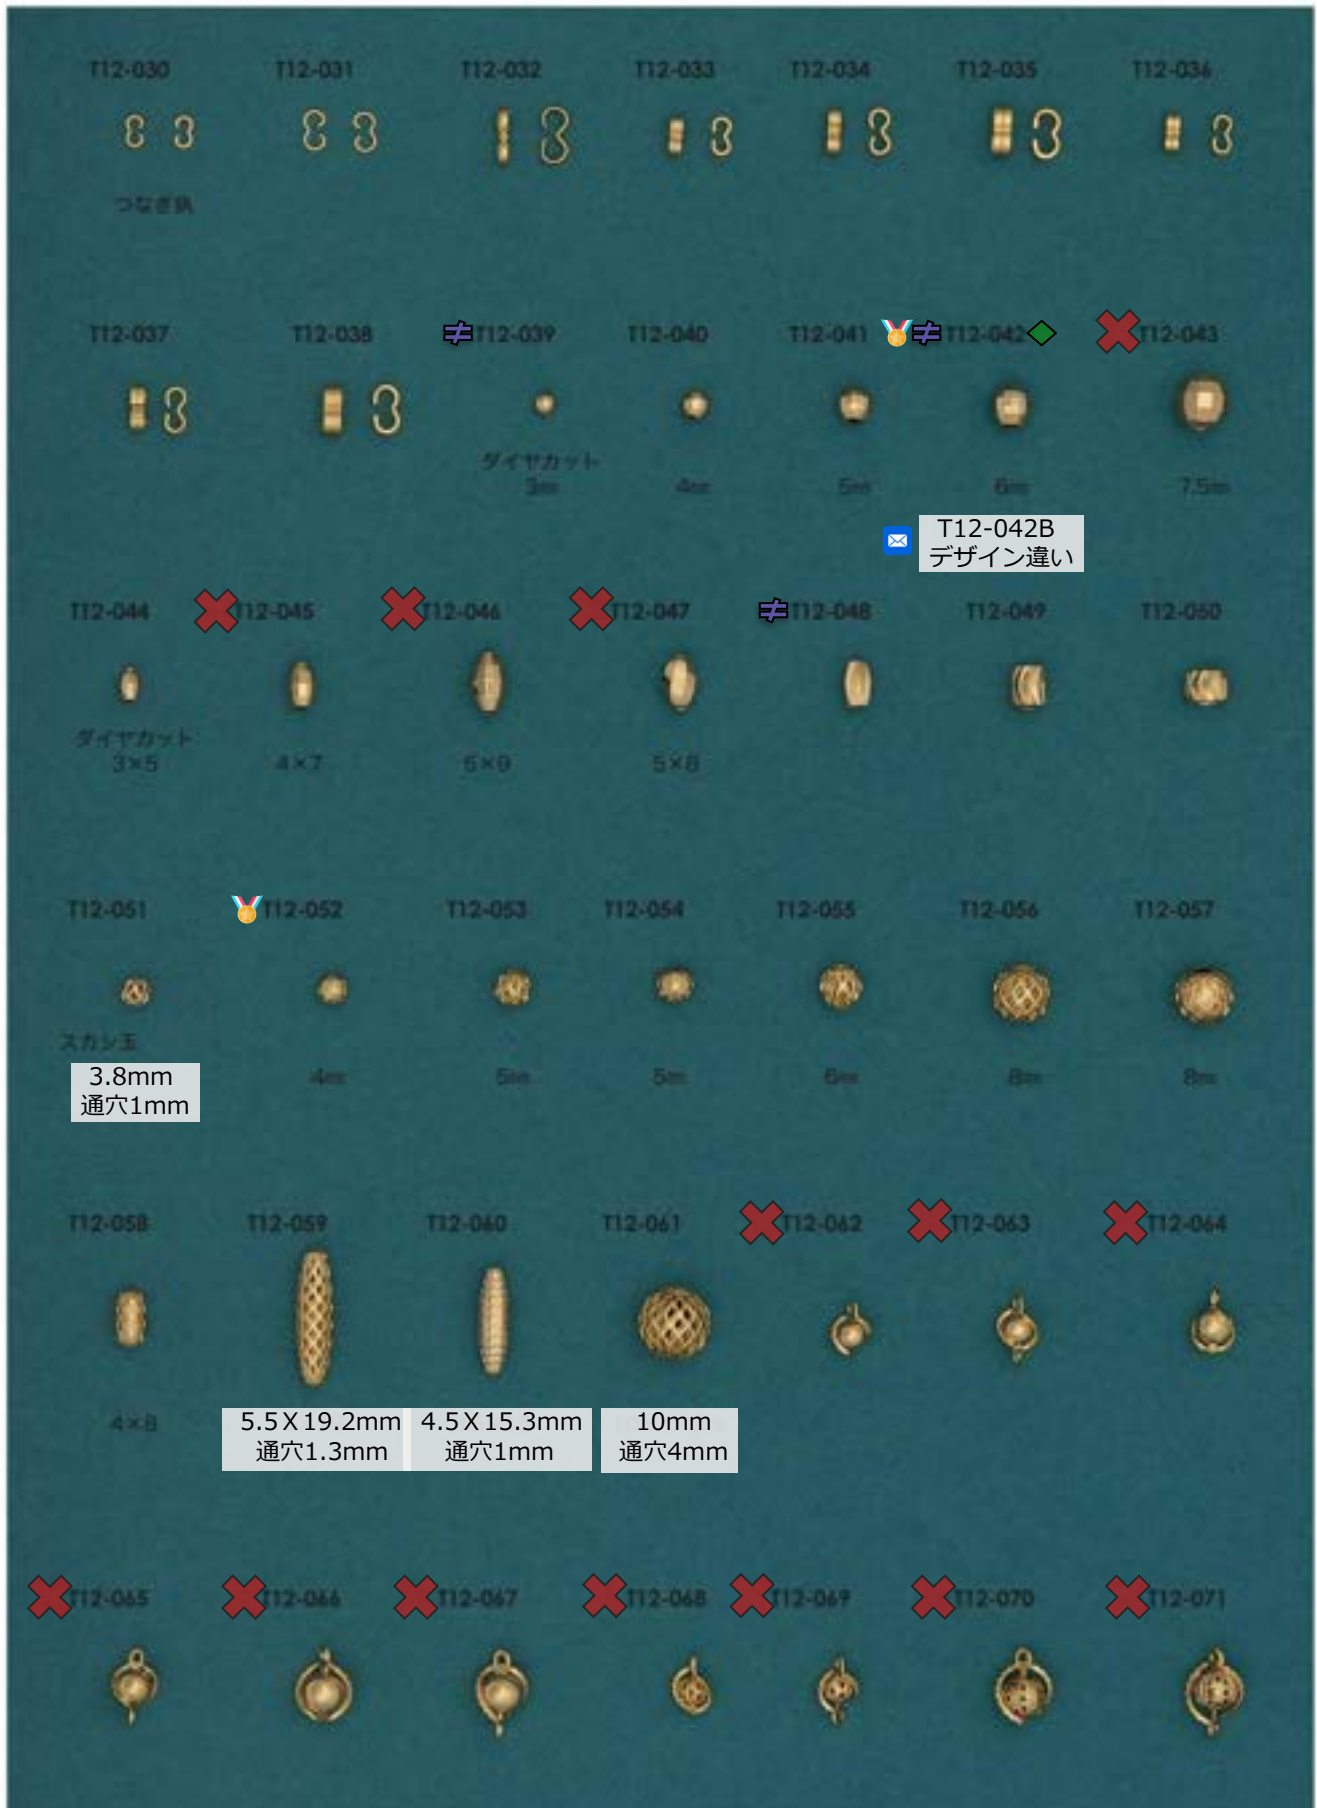

つなぎ鉄・ダイヤカット玉他

販売単位: 記載なし⇒ 個・セット P⇒ペア g⇒グラム m⇒メートル 本⇒本数

- ✖ : 廃番・入荷未定
- ★ : 人気・オススメ
- Ⓟ : 在庫無くなり次第、仕様・取扱い変更予定
- ▲ : 受注発注
- ☆ : メッキ付有
- : 類似品、代替品 当ページ外に有

- 📄 : 商品メモご確認ください
- ✉ : お問い合わせください