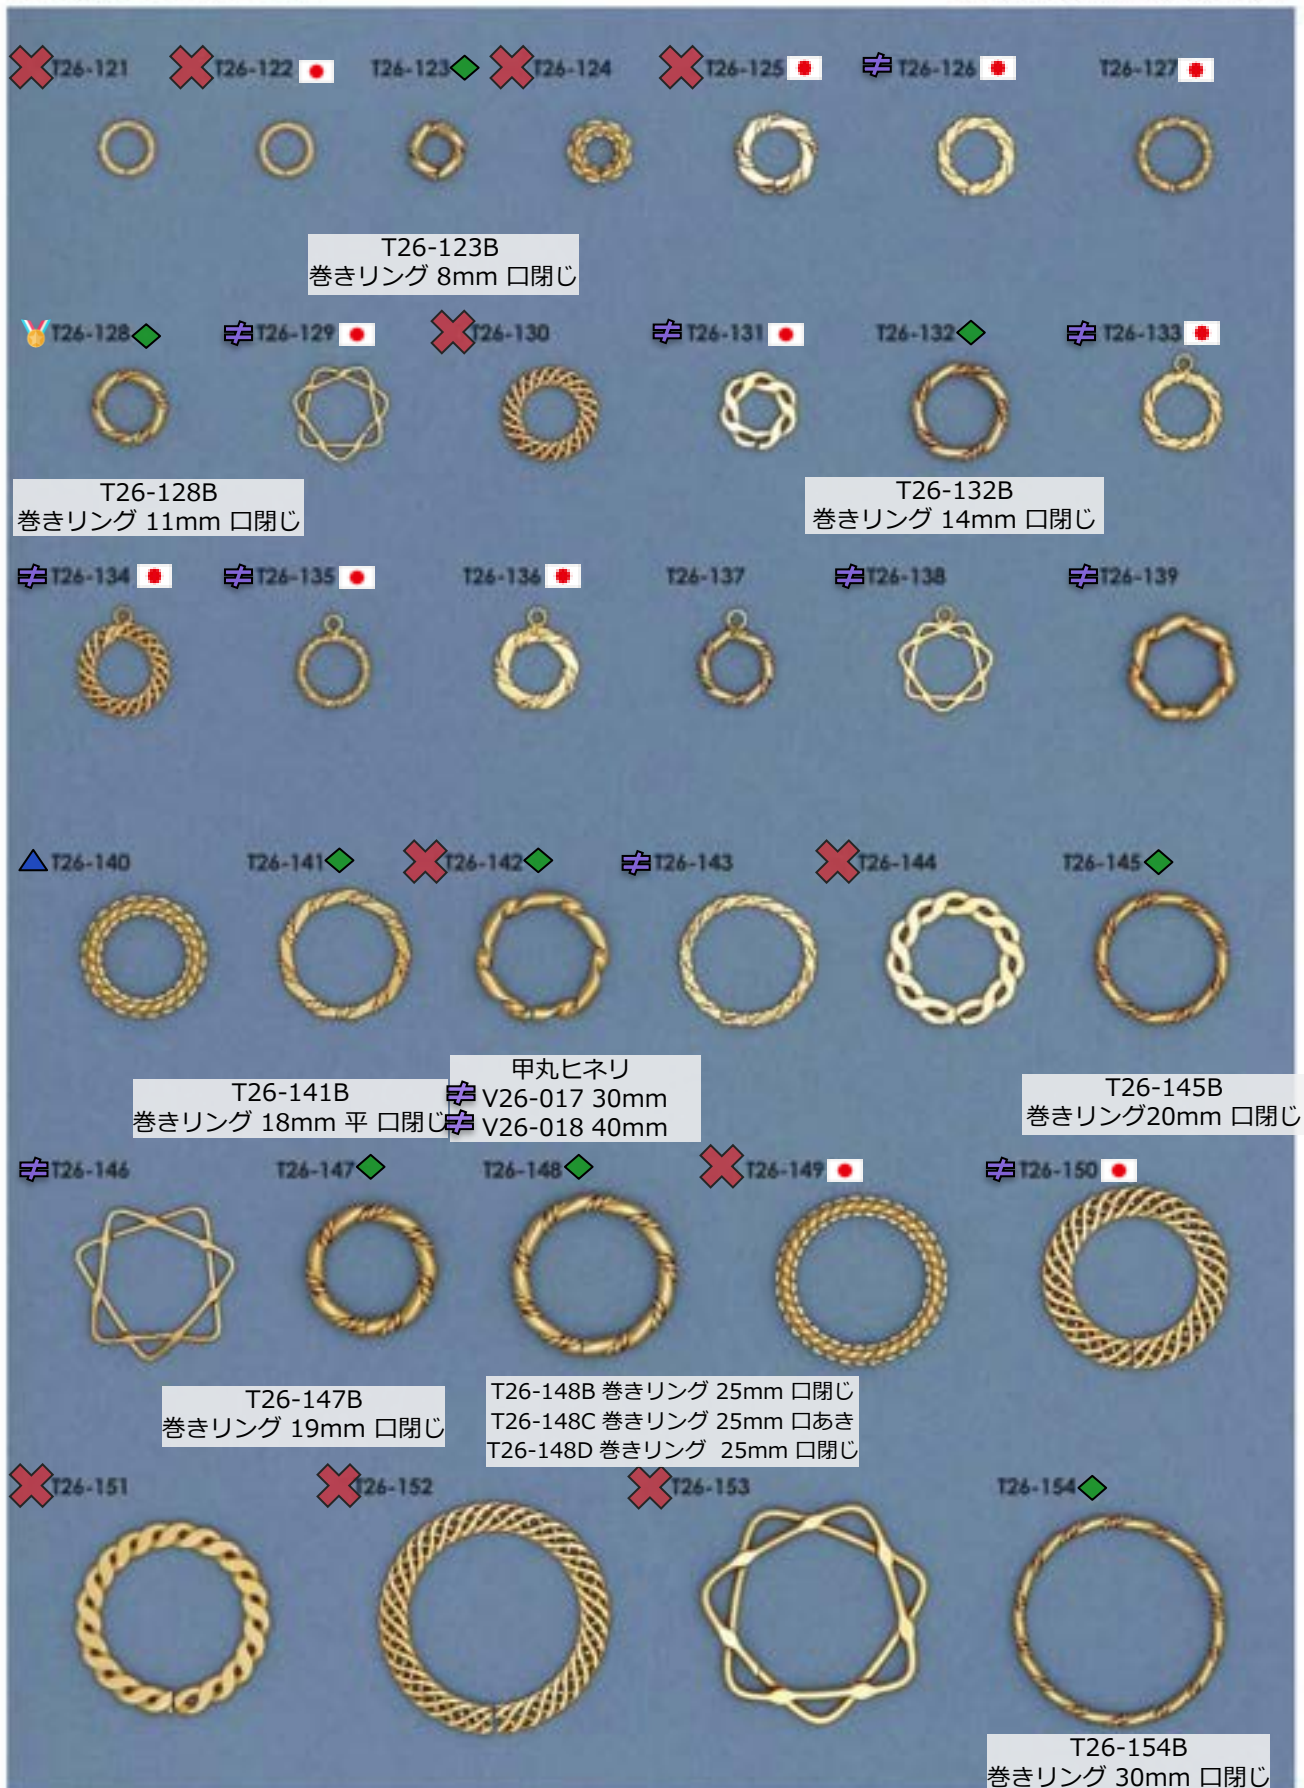

ヨリ線リング・加工物

※新商品カタログ2-10にも掲載有

✕ T26-121   ✕ T26-122 ●   T26-123 ◇   ✕ T26-124   ✕ T26-125 ●   P T26-126 ●   T26-127 ●

T26-123B
巻きリング 8mm 口閉じ

★ T26-128 ◇   P T26-129 ●   ✕ T26-130   P T26-131 ●   T26-132 ◇   P T26-133 ●

T26-128B
巻きリング 11mm 口閉じ

T26-132B
巻きリング 14mm 口閉じ

P T26-134 ●   P T26-135 ●   T26-136 ●   T26-137   P T26-138   P T26-139

▲ T26-140   T26-141 ◇   ✕ T26-142 ◇   P T26-143   ✕ T26-144   T26-145 ◇

T26-141B 巻きリング 18mm 平 口閉じ
甲丸ヒネリ
V26-017 30mm
V26-018 40mm

T26-145B
巻きリング20mm 口閉じ

P T26-146   T26-147 ◇   T26-148 ◇   ✕ T26-149 ●   P T26-150 ●

T26-147B
巻きリング 19mm 口閉じ

T26-148B 巻きリング 25mm 口閉じ
T26-148C 巻きリング 25mm 口あき
T26-148D 巻きリング 25mm 口閉じ

✕ T26-151   ✕ T26-152   ✕ T26-153   T26-154 ◇

T26-154B
巻きリング 30mm 口閉じ

販売単位: 記載なし⇒ 個・セット P⇒ペア g⇒グラム m⇒メートル 本⇒本数

✕ : 廃番・入荷未定
▲ : 受注発注

★ : 人気・オススメ
☆ : メッキ付有

P : 在庫無くなり次第、仕様・取扱い変更予定
◇ : 類似品、代替品 当ページ外に有

📄 : 商品メモご確認ください
✉ : お問い合わせください