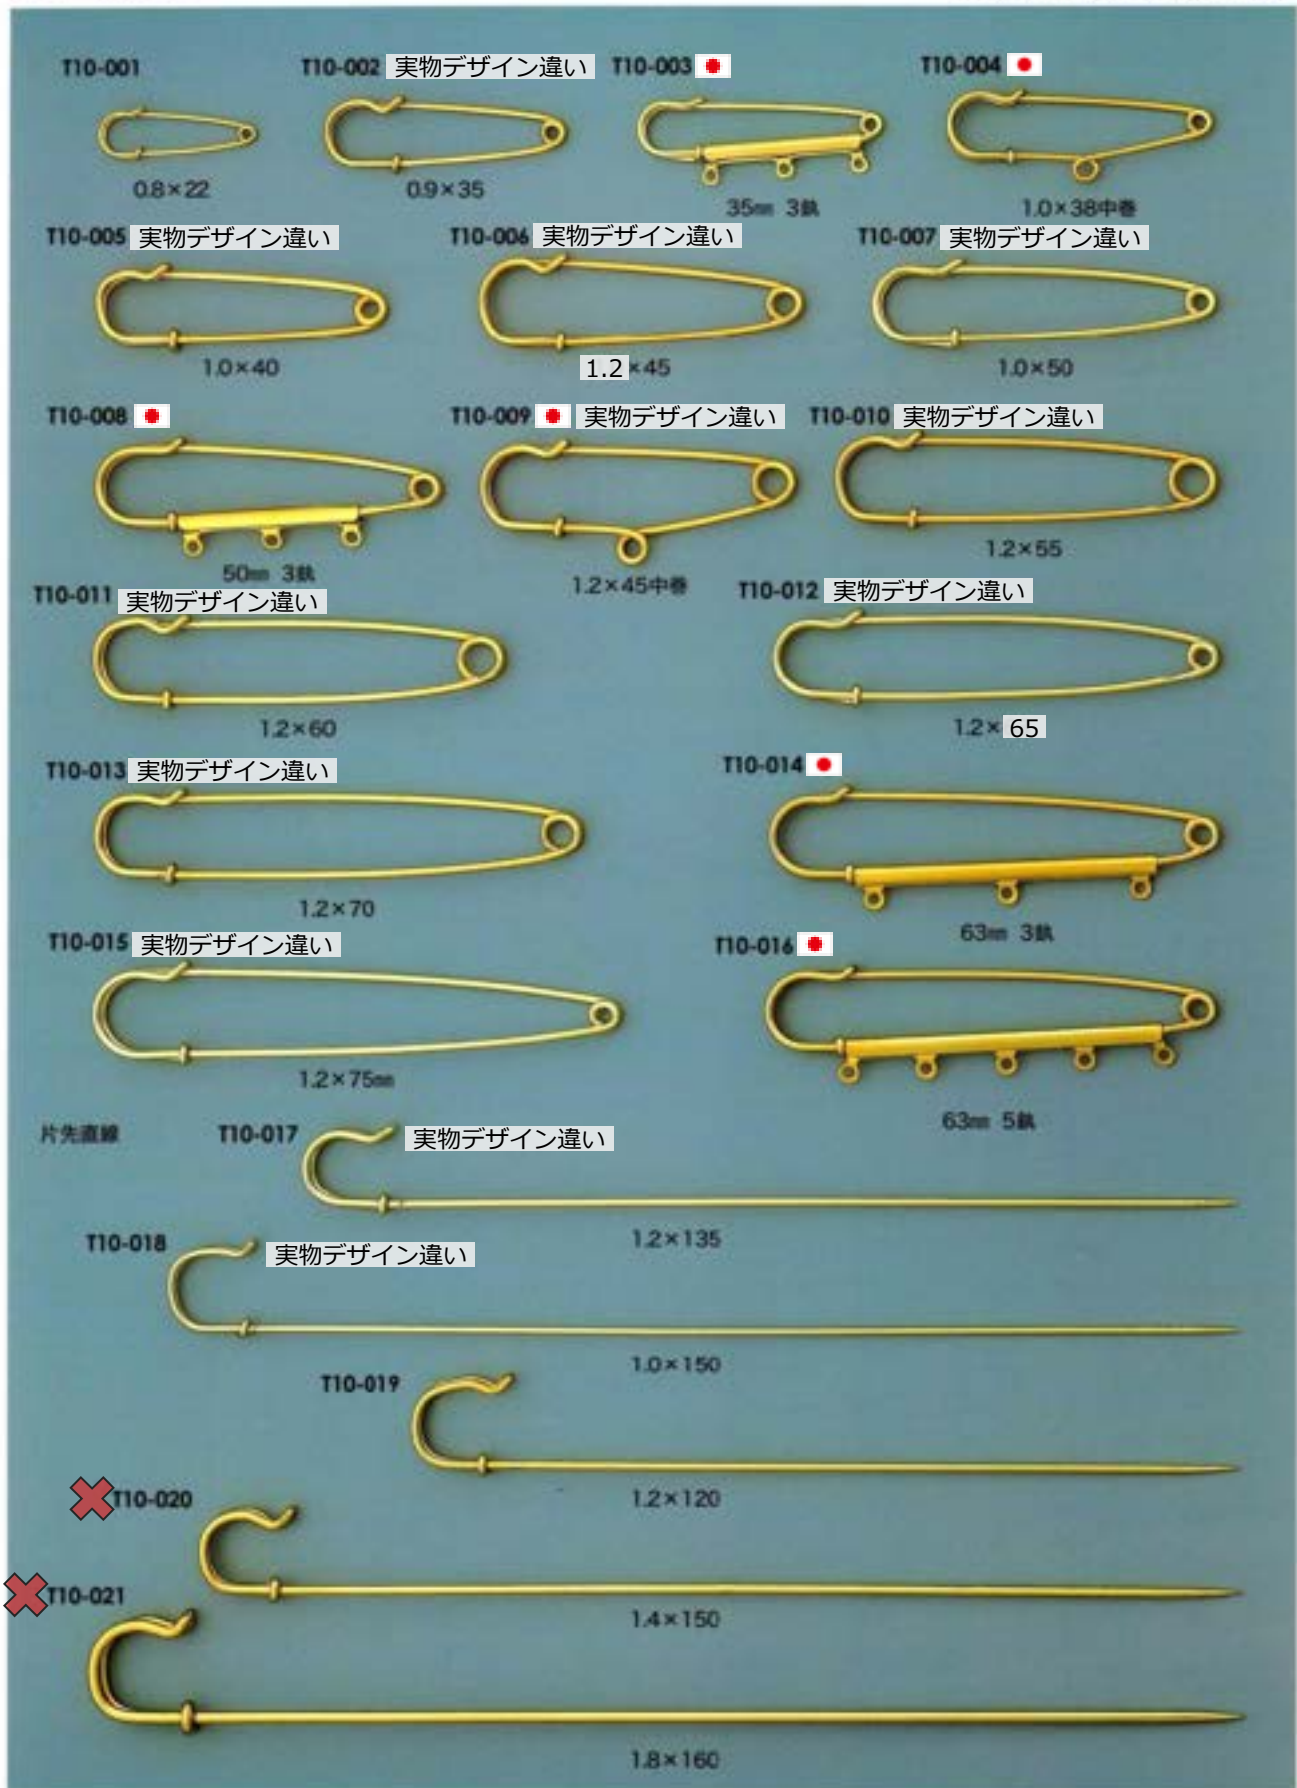

ショールピン

30

販売単位: 記載なし⇒ 個・セット P⇒ペア g⇒グラム m⇒メートル 本⇒本数

✕: 廃番・入荷未定
▲: 受注発注

👑: 人気・オススメ
★: メッキ付有

📦: 在庫無くなり次第、仕様・取扱い変更予定
◆: 類似品、代替品 当ページ外に有

📄: 商品メモご確認ください
✉: お問い合わせください

タイ止め金具