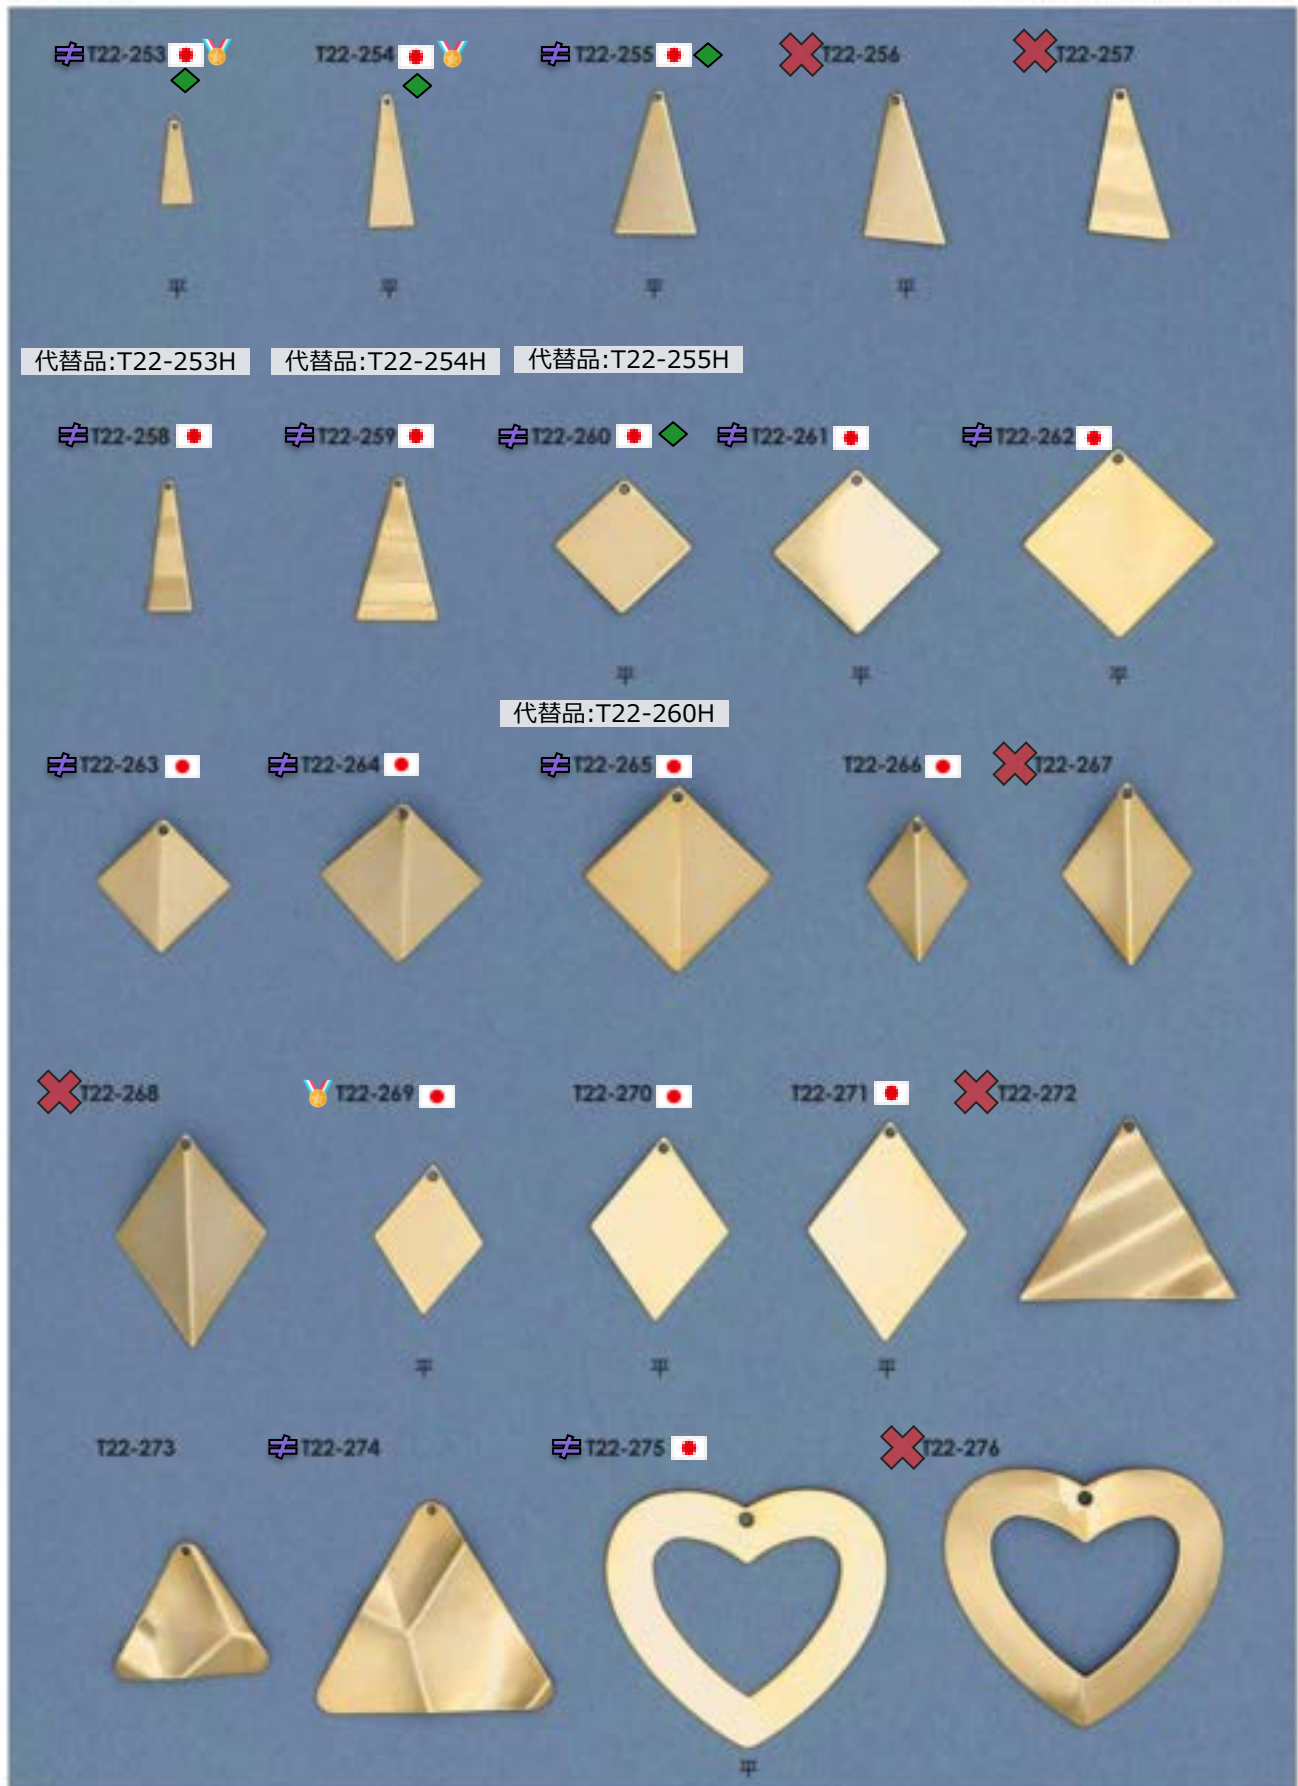

✉ : お問い合わせください

抜曲げ板

販売単位: 記載なし⇒ 個・セット P⇒ペア g⇒グラム m⇒メートル 本⇒本数

✕ : 廃番・入荷未定
▲ : 受注発注

★ : 人気・オススメ
☆ : メッキ付有

≠ : 在庫無くなり次第、仕様・取扱い変更予定
◆ : 類似品、代替品 当ページ外に有

📄 : 商品メモご確認ください
📧 : お問い合わせください

鏡面丸板