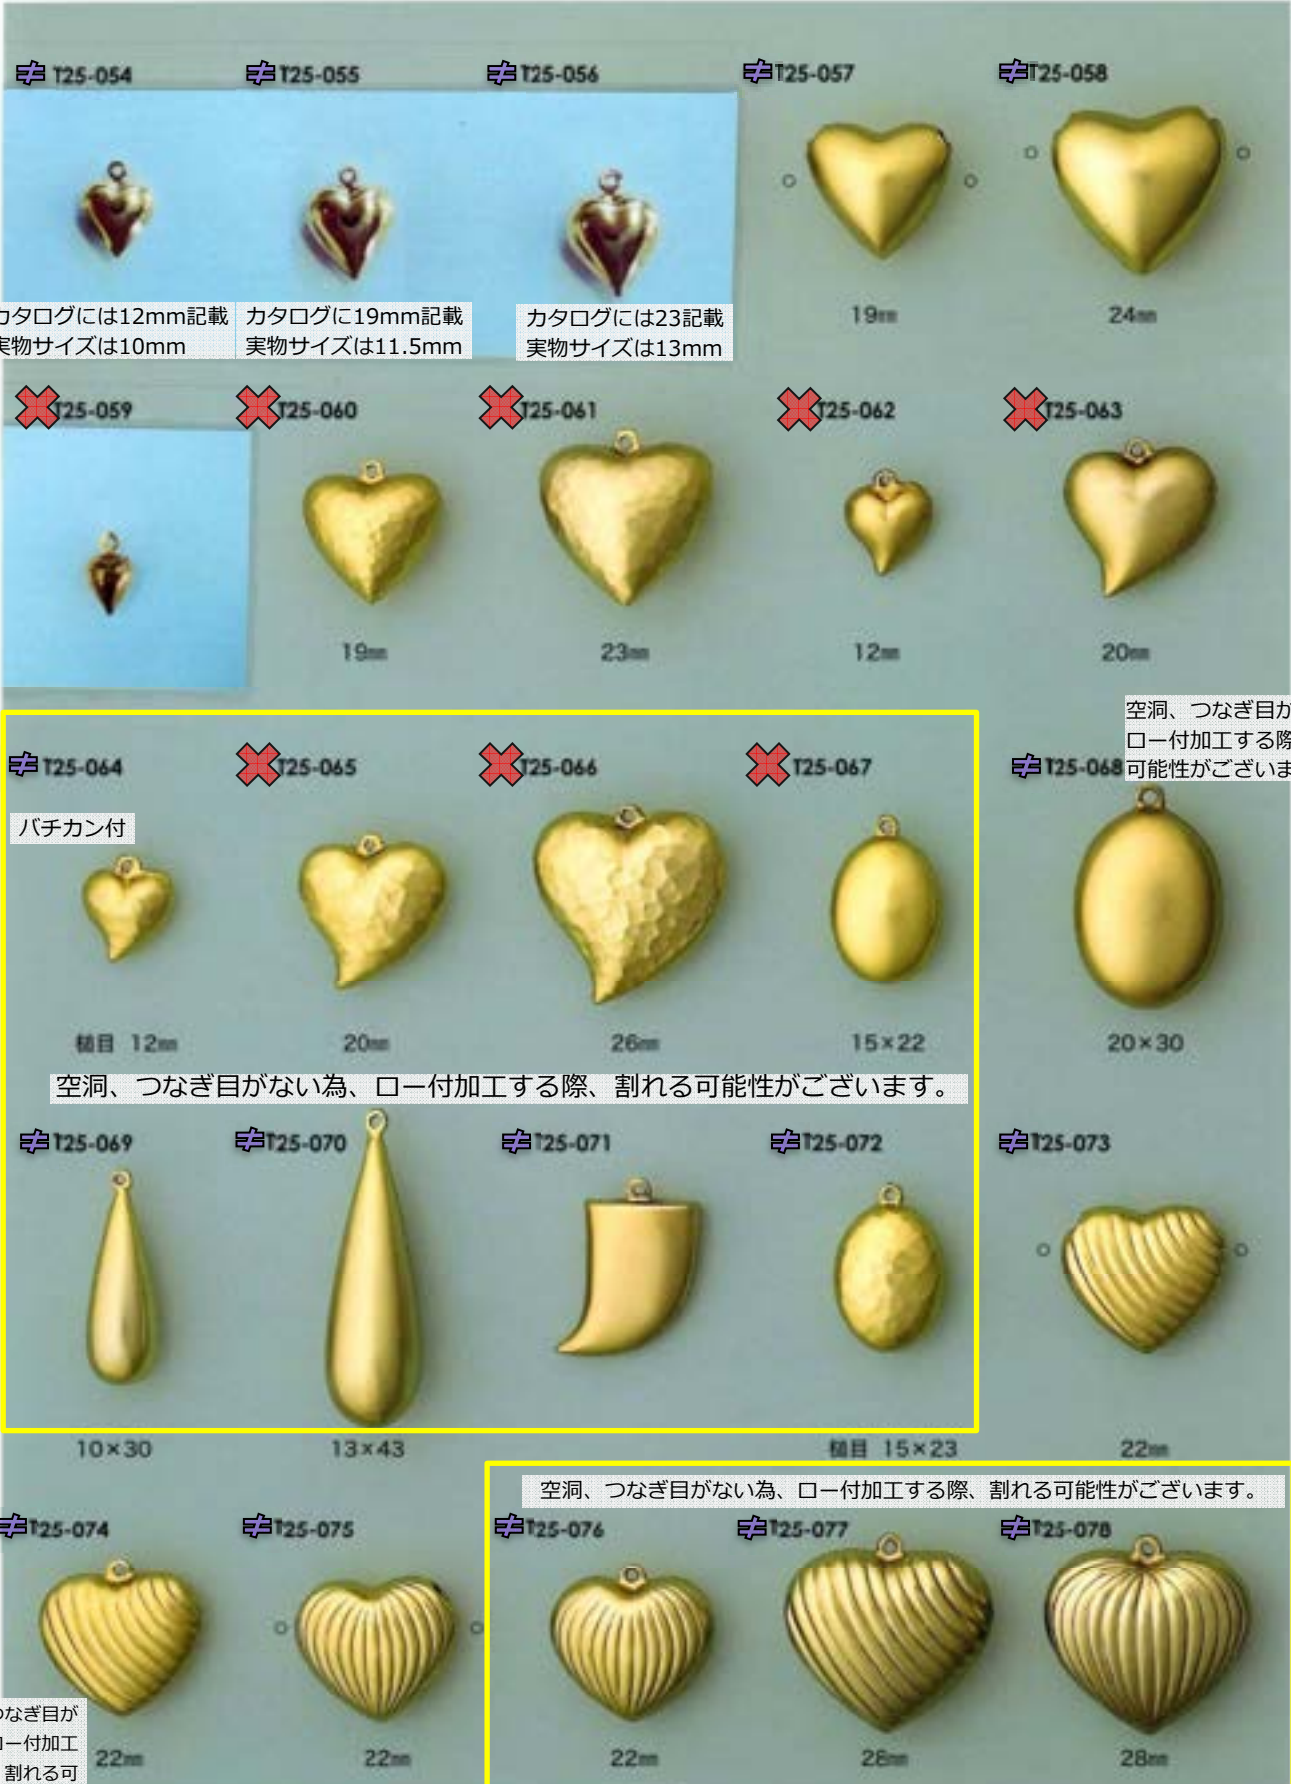

👑 : 人気・オススメ
 ☆ : メッキ付有

📦 : 在庫無くなり次第、仕様・取扱い変更予定
 ◆ : 類似品、代替品 当ページ外に有

📄 : 商品メモご確認ください
 📧 : お問い合わせください

ドーム半丸・小判・ハート

販売単位: 記載なし⇒ 個・セット P⇒ペア g⇒グラム m⇒メートル 本⇒本数

✕: 廃番・入荷未定
▲: 受注発注

★: 人気・オススメ
☆: メッキ付有

📦: 在庫無くなり次第、仕様・取扱い変更予定
◆: 類似品、代替品 当ページ外に有

📄: 商品メモご確認ください
📧: お問い合わせください

ドーム・半丸他

販売単位: 記載なし⇒ 個・セット P⇒ペア g⇒グラム m⇒メートル 本⇒本数

~~×~~: 廃番・入荷未定
▲: 受注発注

👑: 人気・オススメ
★: メッキ付有

📦: 在庫無くなり次第、仕様・取扱い変更予定
◆: 類似品、代替品 当ページ外に有

📄: 商品メモご確認ください
📧: お問い合わせください

ドーム 鉤付ハート他

🔗 T25-054 🔗 T25-055 🔗 T25-056 🔗 T25-057 🔗 T25-058
 カタログには12mm記載 実物サイズは10mm
 カタログに19mm記載 実物サイズは11.5mm
 カタログには23記載 実物サイズは13mm

✖ T25-059 ✖ T25-060 ✖ T25-061 ✖ T25-062 ✖ T25-063
 19mm 23mm 12mm 20mm

🔗 T25-064 ✖ T25-065 ✖ T25-066 ✖ T25-067
 パチカン付
 種目 12mm 20mm 26mm 15×22
 空洞、つなぎ目がない為、ロー付加工する際、割れる可能性がございます。