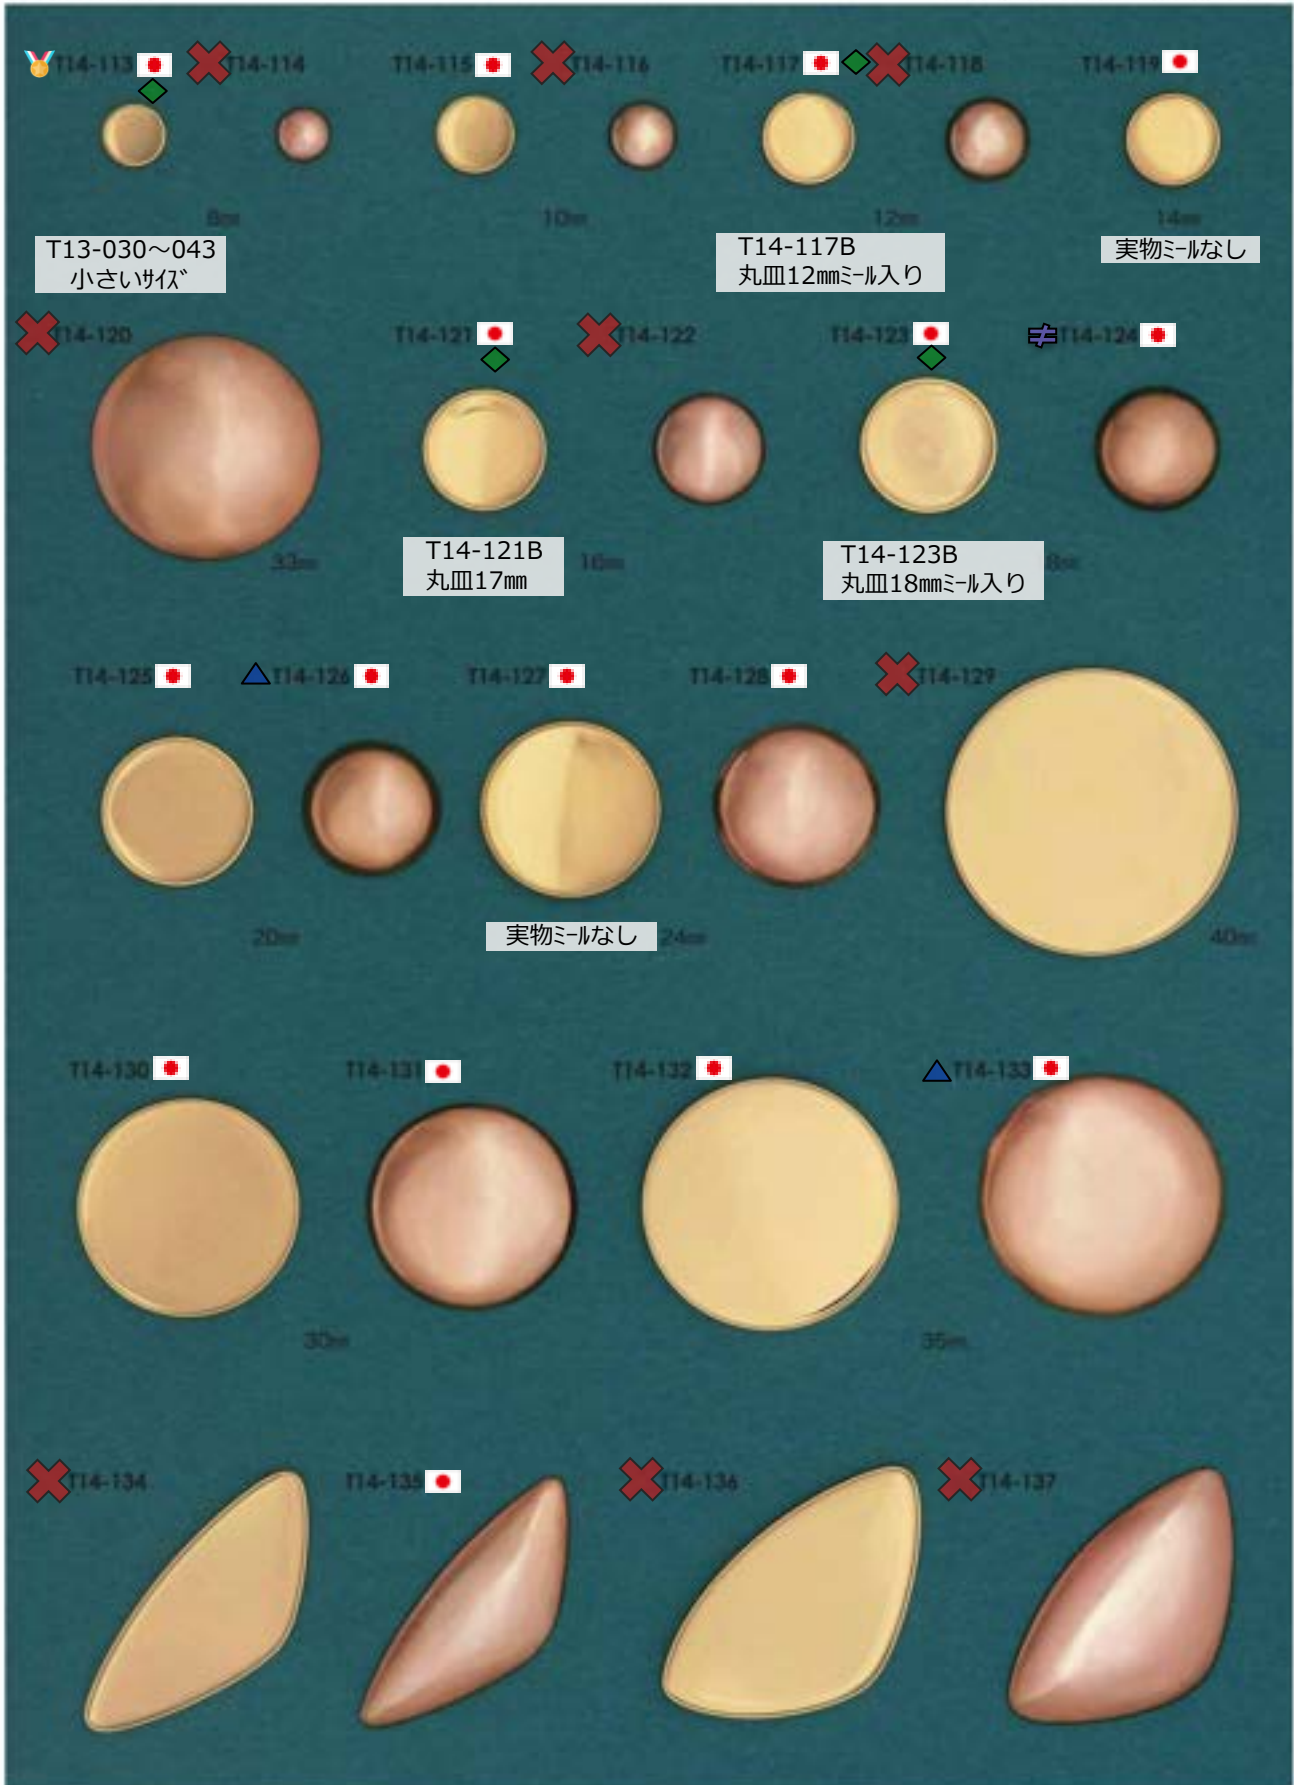

平丸・銅板

販売単位: 記載なし⇒ 個・セット P⇒ペア g⇒グラム m⇒メートル 本⇒本数

✕ : 廃番・入荷未定
▲ : 受注発注

★ : 人気・オススメ
☆ : メッキ付有

🚚 : 在庫無くなり次第、仕様・取扱い変更予定
◇ : 類似品、代替品 当ページ外に有

📄 : 商品メモご確認ください
✉ : お問い合わせください