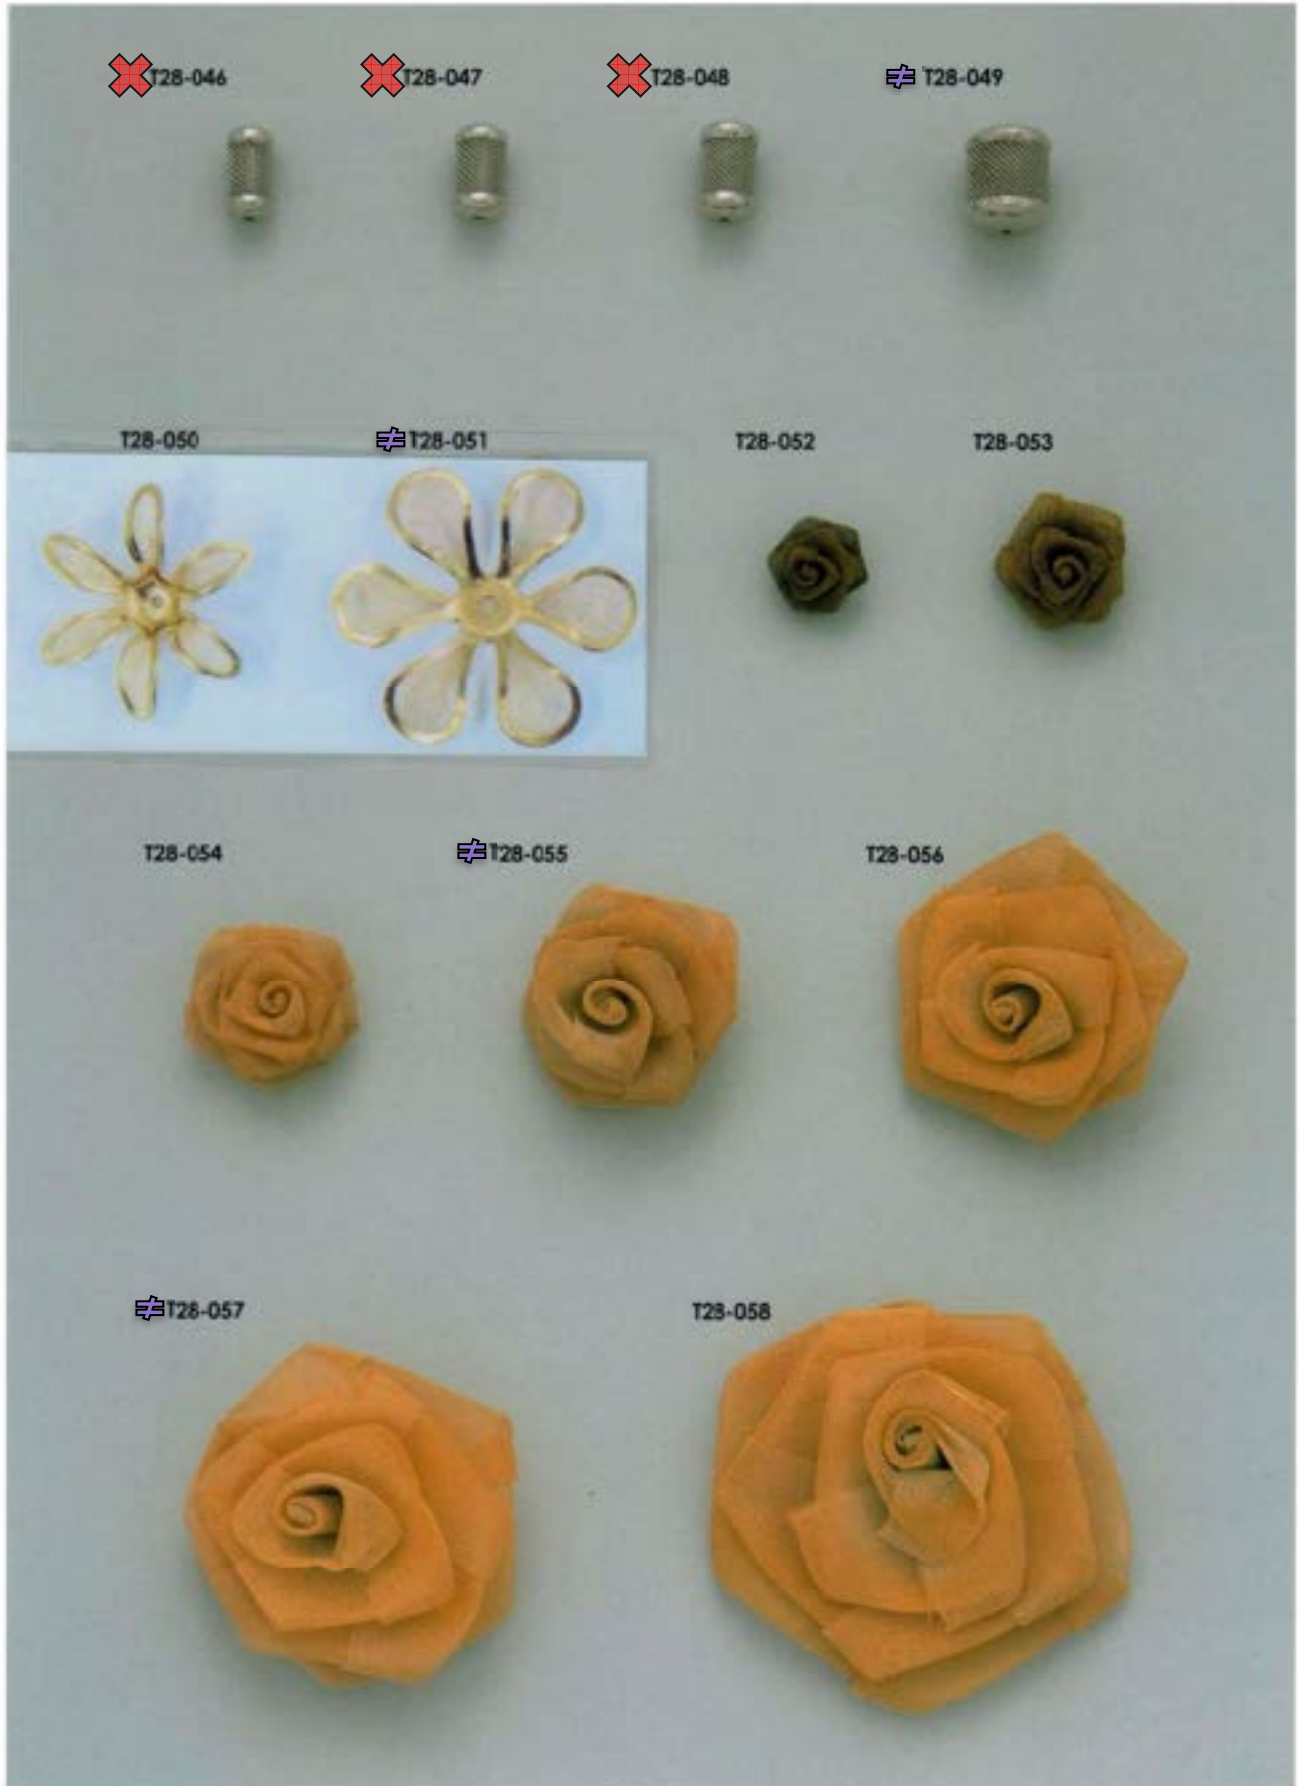

メッシュバラ・円柱・リング

販売単位：記載なし⇒ 個・セット P⇒ペア g⇒グラム m⇒メートル 本⇒本数

✕ : 廃番・入荷未定

★ : 人気・オススメ

◻ : 在庫無くなり次第、仕様・取扱い変更予定

① : 商品メモご確認ください

▲ : 受注発注

☆ : メッキ付有