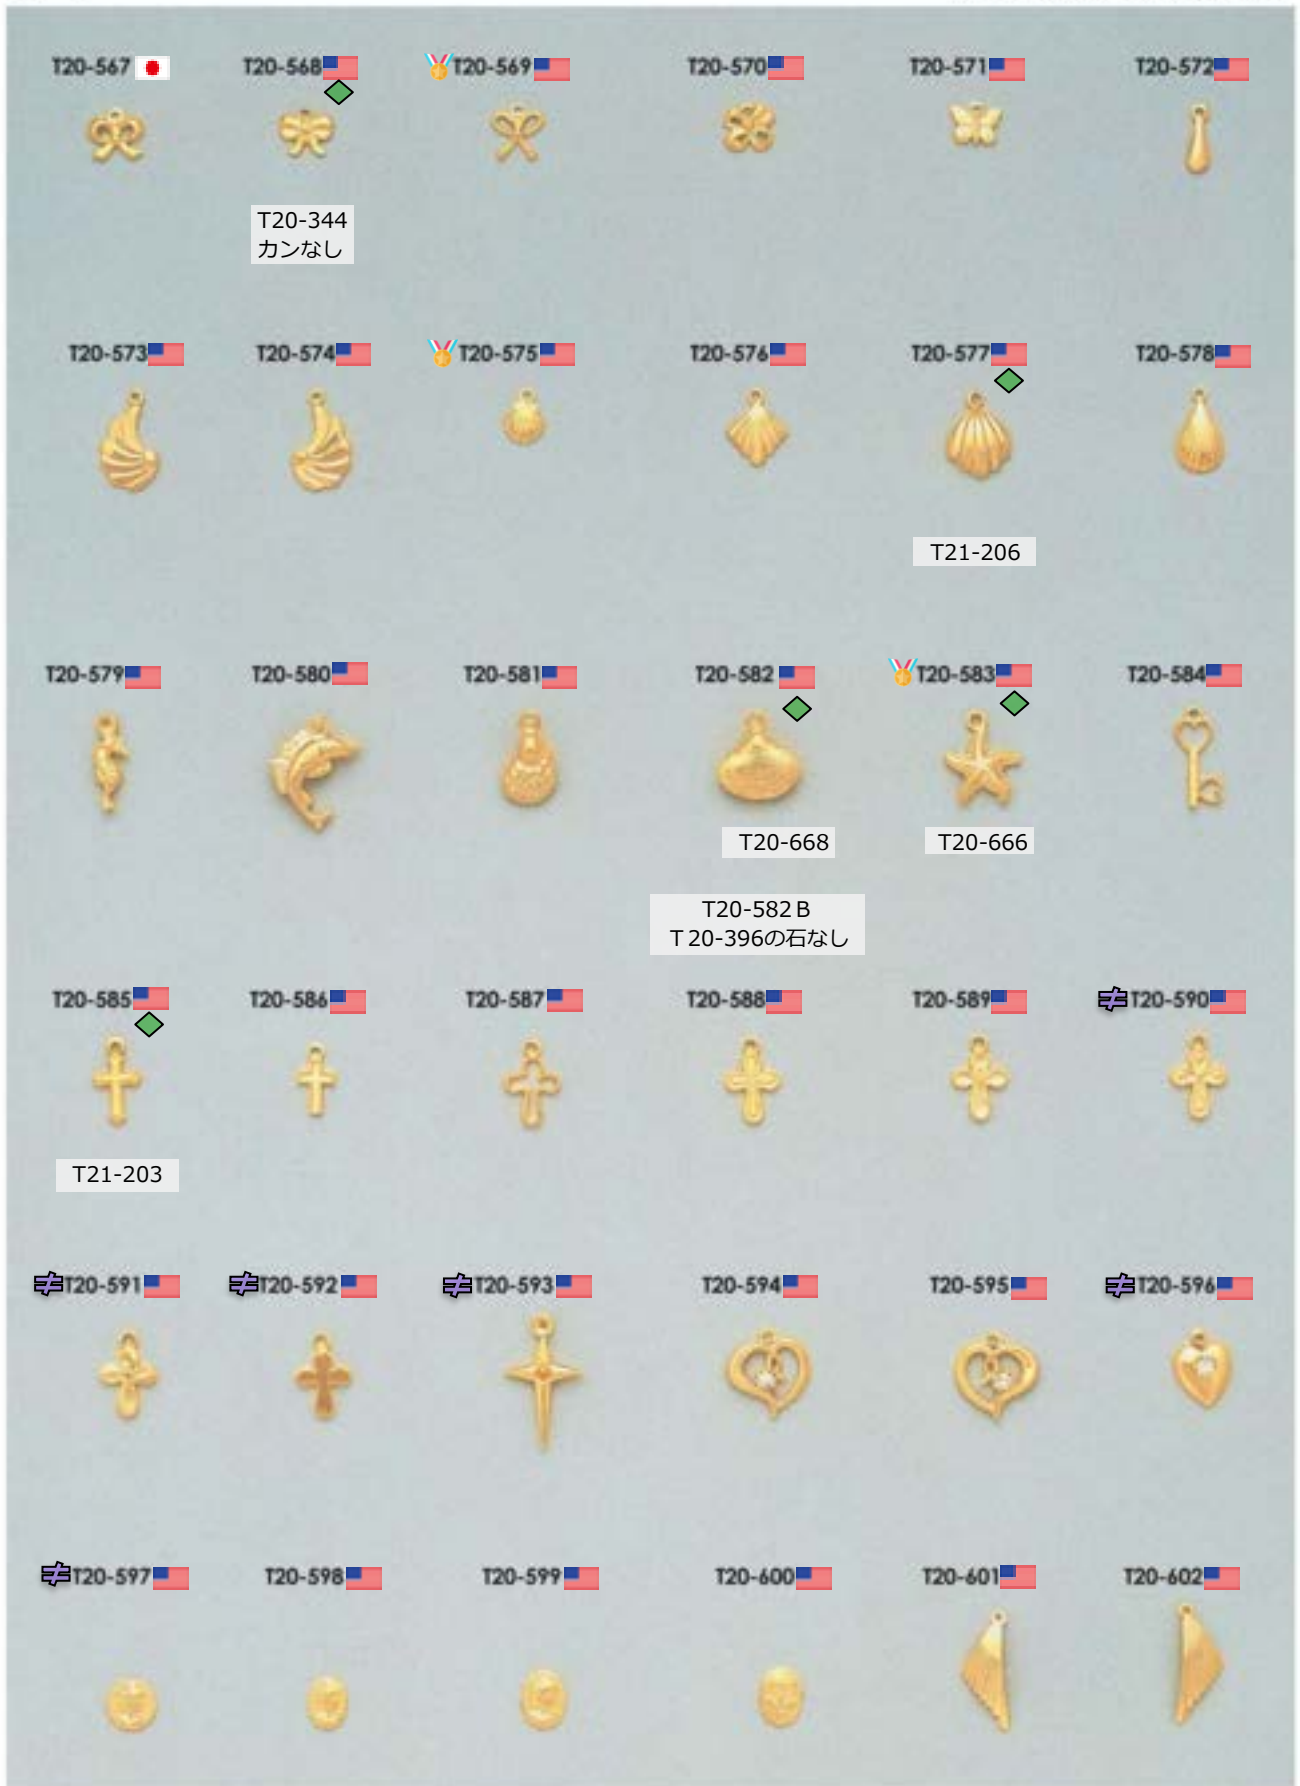

パーツ

販売単位: 記載なし⇒ 個・セット P⇒ペア g⇒グラム m⇒メートル 本⇒本数

: 廃番・入荷未定
 : 受注発注

: 人気・オススメ
 : メッキ付有

: 在庫無くなり次第、仕様・取扱い変更予定
 : 類似品、代替品 当ページ外に有

: 商品メモご確認ください
 : お問い合わせください