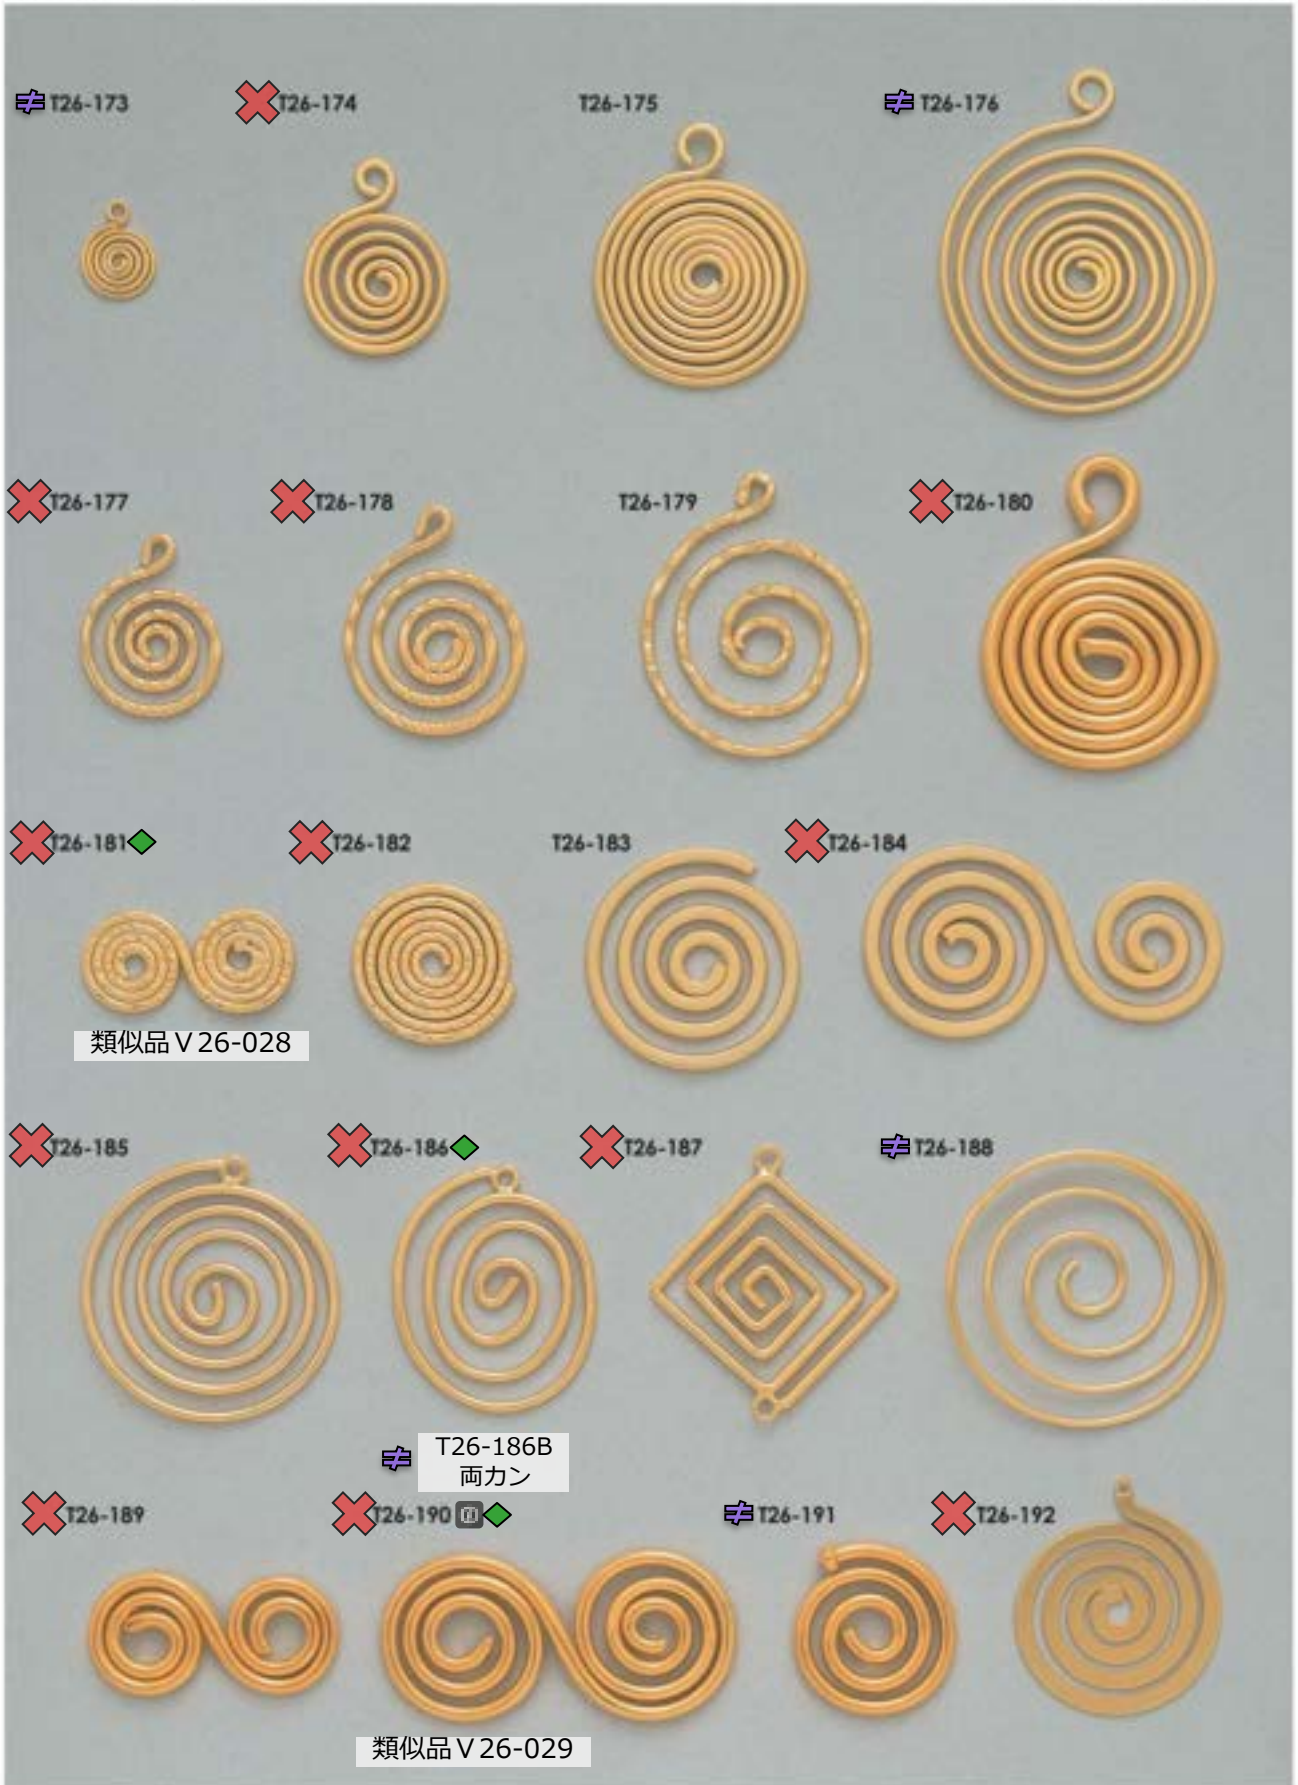

丸線うず巻・Wうず巻

販売単位: 記載なし⇒ 個・セット P⇒ペア g⇒グラム m⇒メートル 本⇒本数

✕ : 廃番・入荷未定
▲ : 受注発注

★ : 人気・オススメ
☆ : メッキ付有

≡ : 在庫無くなり次第、仕様・取扱い変更予定
◇ : 類似品、代替品 当ページ外に有

📄 : 商品メモご確認ください
📧 : お問い合わせください