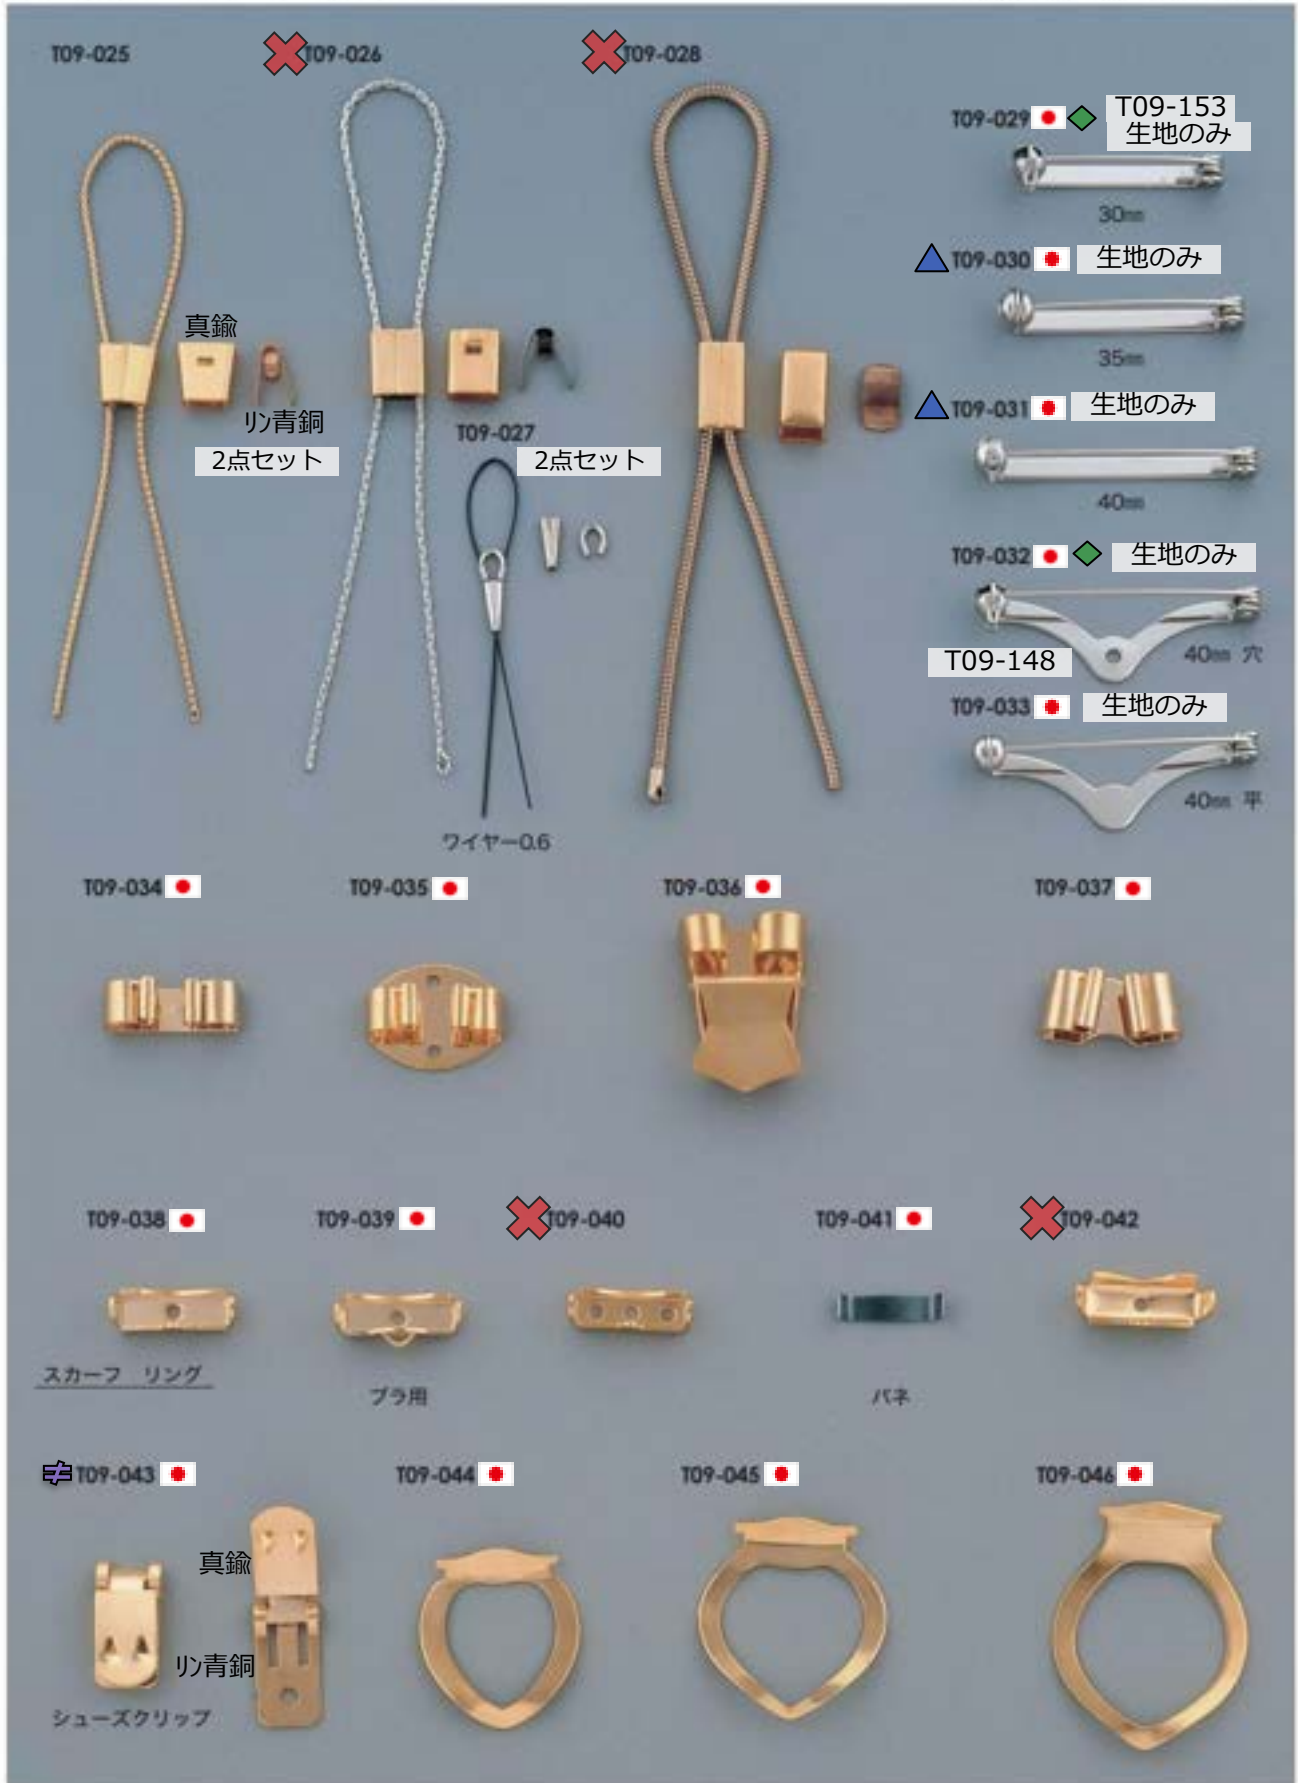

ループタイ・スカーフリング・他

25

販売単位: 記載なし⇒ 個・セット P⇒ペア g⇒グラム m⇒メートル 本⇒本数

✕ : 廃番・入荷未定

👑 : 人気・オススメ

📦 : 在庫無くなり次第、仕様・取扱い変更予定

📄 : 商品メモご確認ください

△ : 受注発注

★ : メッキ付有

◇ : 類似品、代替品 当ページ外に有

✉ : お問い合わせください