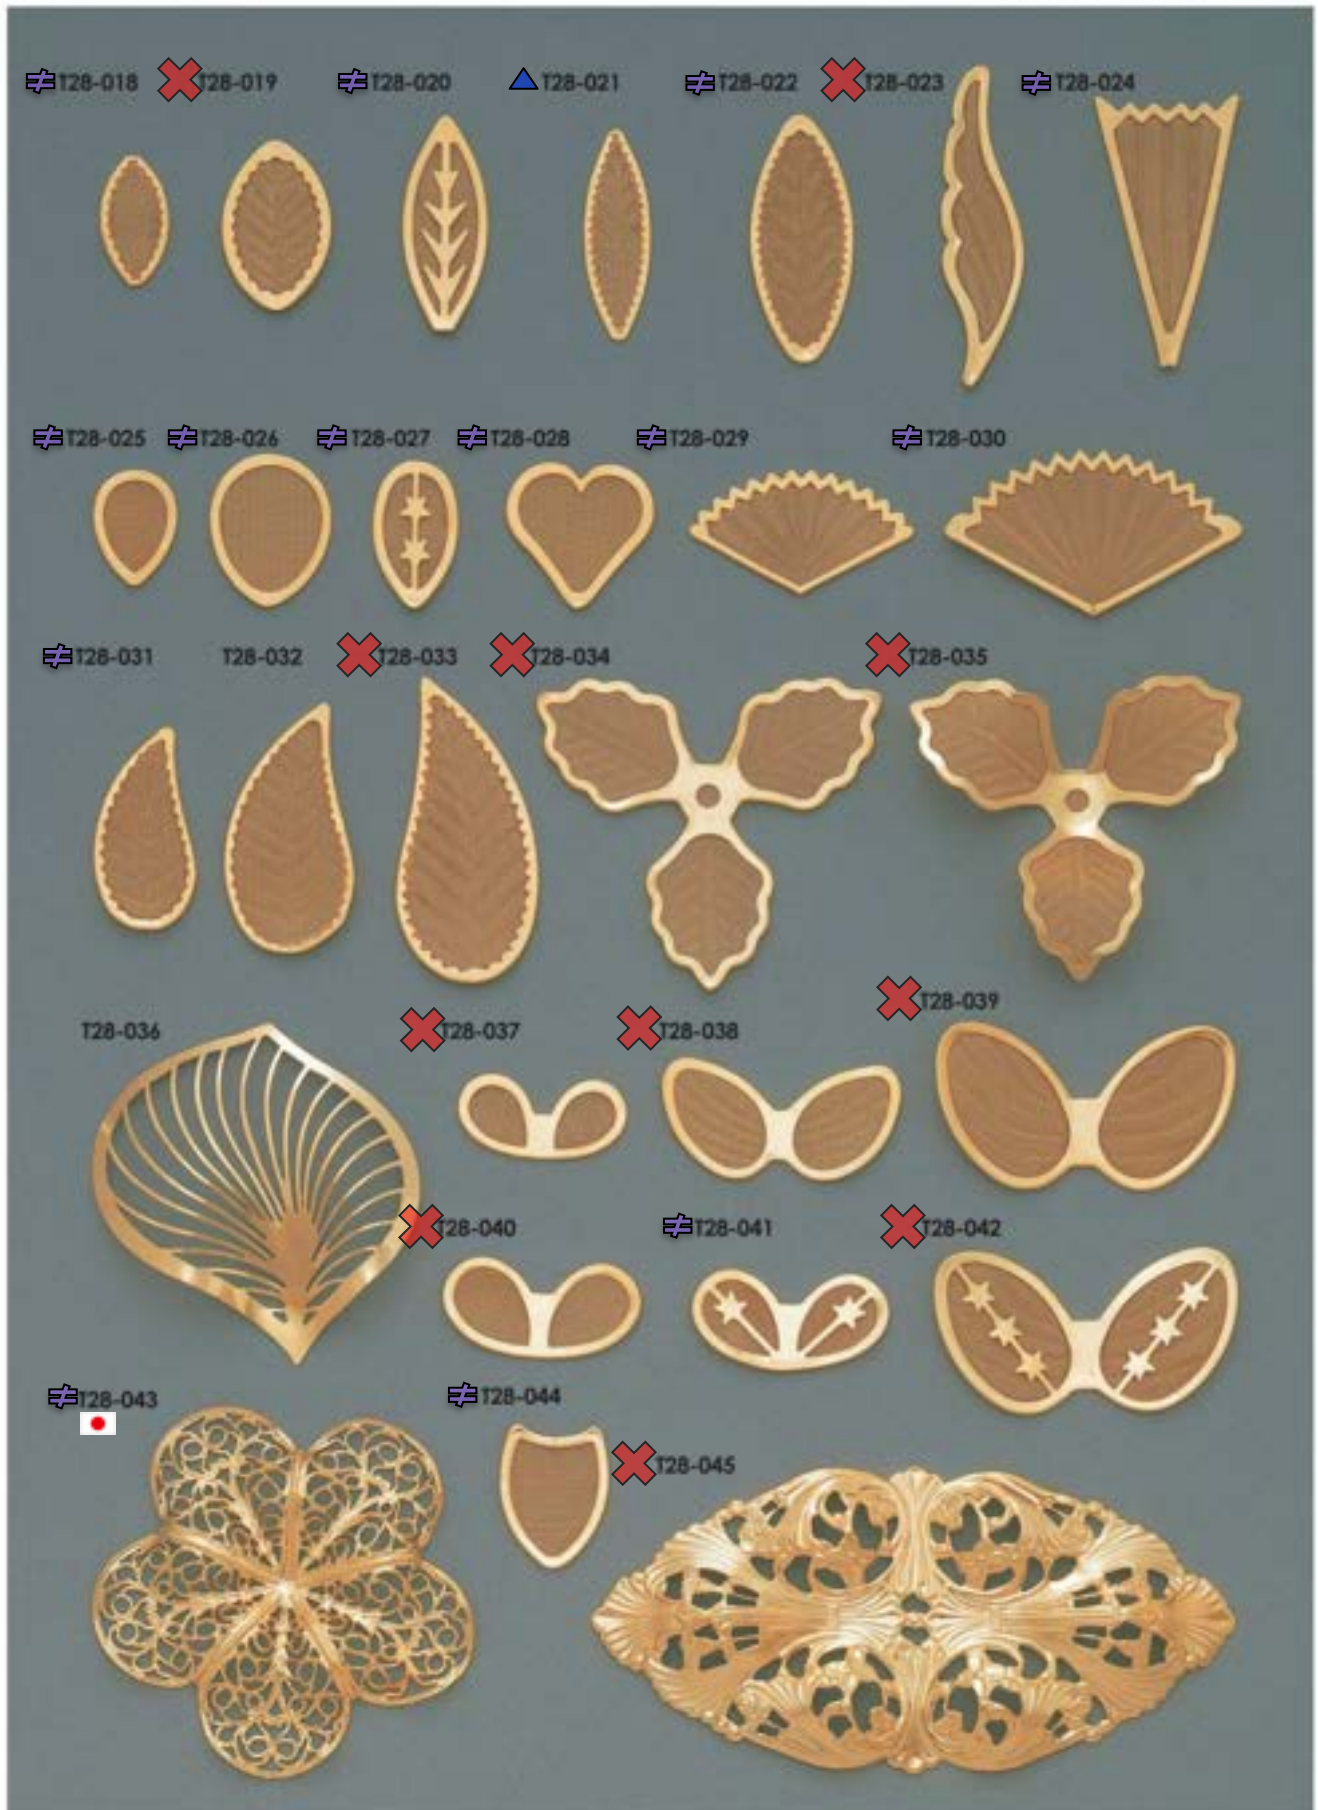

≠ T28-013B
 メッシュリボン タテカン

T28-017B
 メッシュリボン タテカン

メッシュ・フシヨク

販売単位: 記載なし⇒ 個・セット P⇒ペア g⇒グラム m⇒メートル 本⇒本数

✕ : 廃番・入荷未定
 ▲ : 受注発注

★ : 人気・オススメ
 ☆ : メッキ付有

📦 : 在庫無くなり次第、仕様・取扱い変更予定
 ◆ : 類似品、代替品 当ページ外に有

📄 : 商品メモご確認ください
 📧 : お問い合わせください