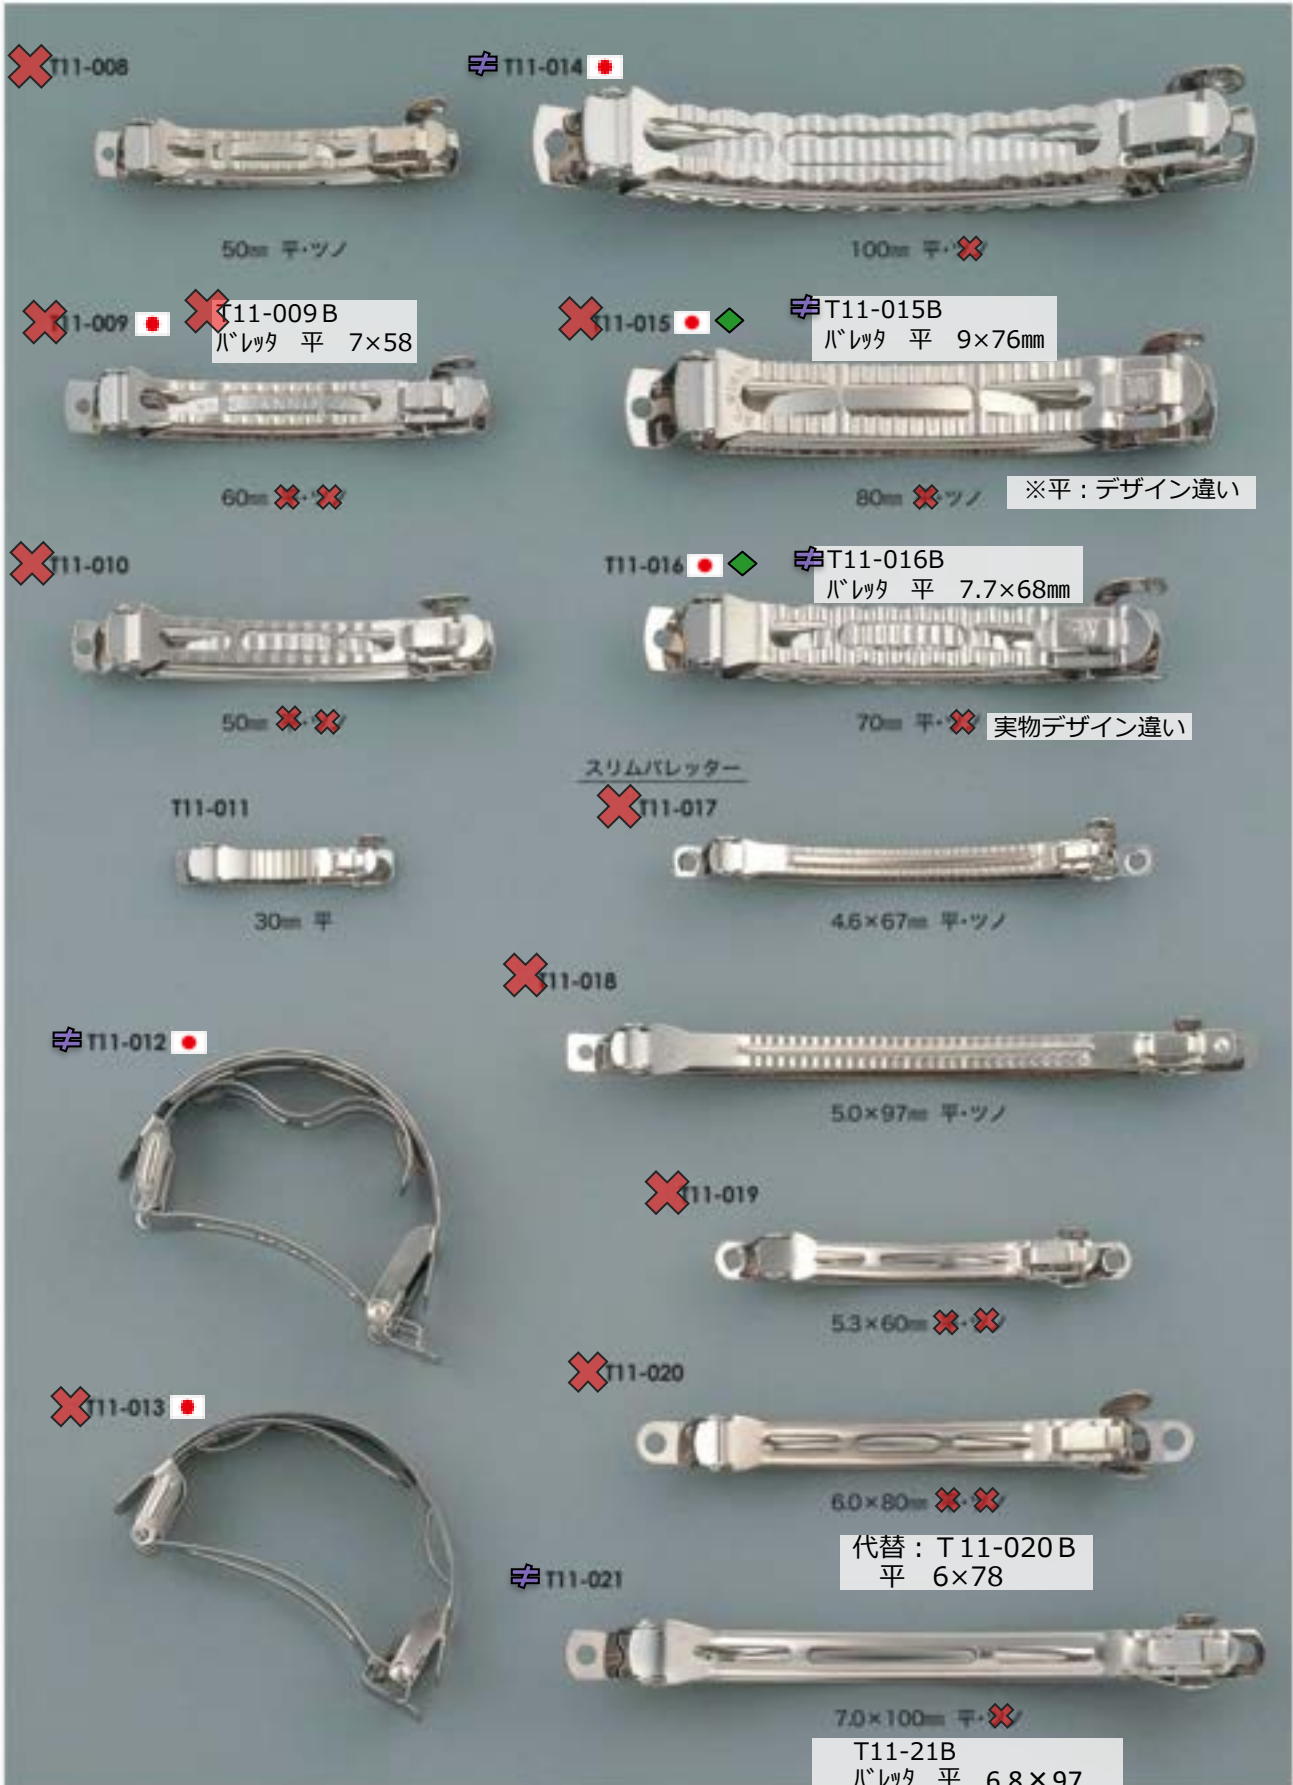

バレッター

販売単位：記載なし⇒ 個・セット P⇒ペア g⇒グラム m⇒メートル 本⇒本数

✕ : 廃番・入荷未定
▲ : 受注発注

👑 : 人気・オススメ
★ : メッキ付有

≡ : 在庫無くなり次第、仕様・取扱い変更予定
◇ : 類似品、代替品 当ページ外に有

📄 : 商品メモご確認ください
✉ : お問い合わせください