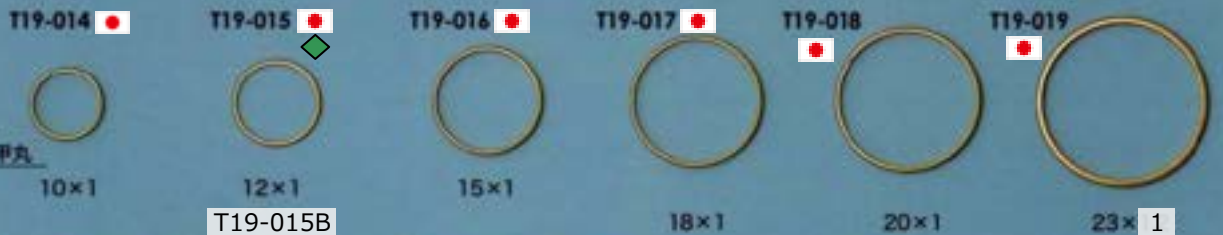

リング・丸・角・角出し・甲丸

👉丸リング

👉甲丸