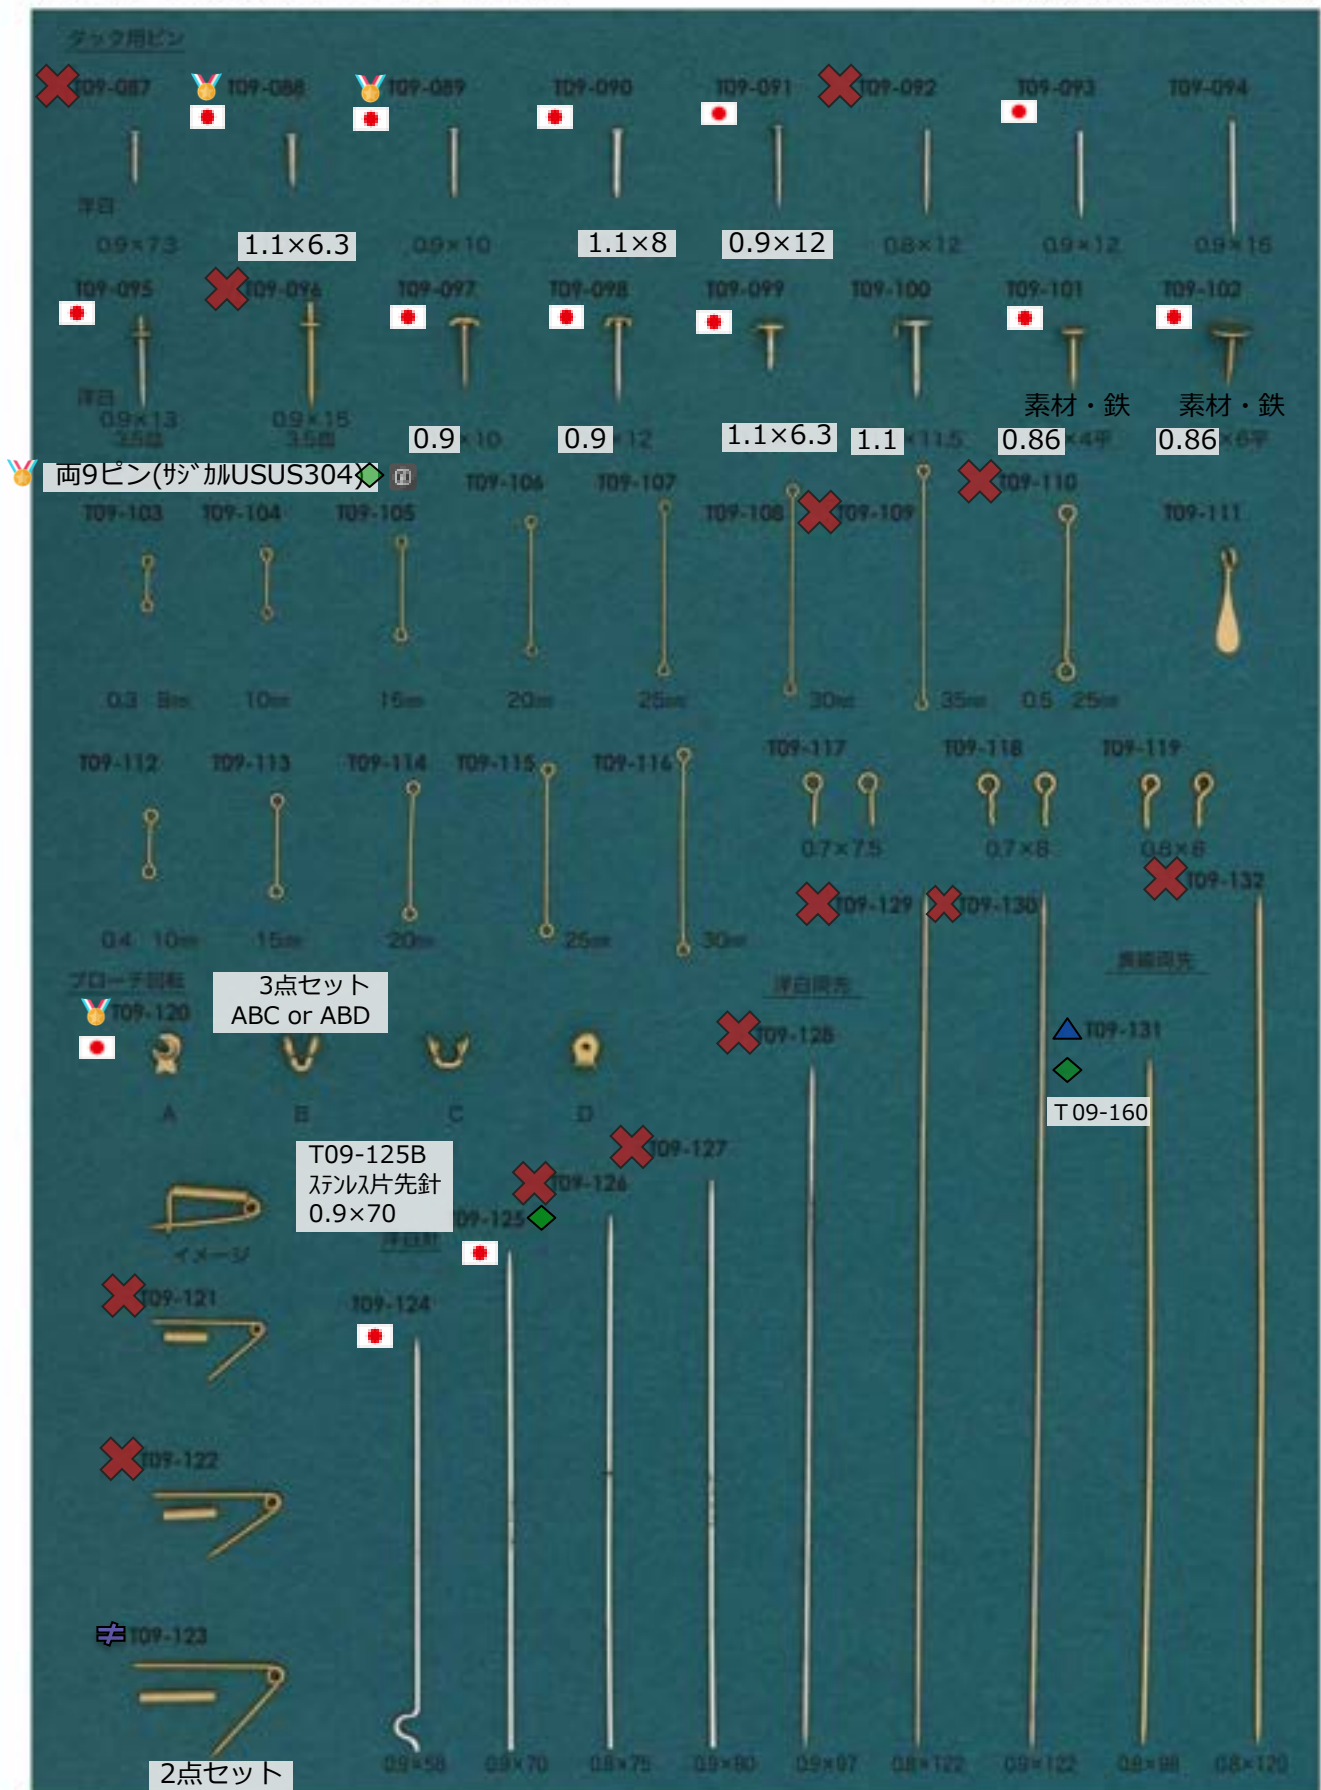

✕ : 廃番・入荷未定

👑 : 人気・オススメ

📦 : 在庫無くなり次第、仕様・取扱い変更予定

📄 : 商品メモご確認ください

△ : 受注発注

★ : メッキ付有

◇ : 類似品、代替品 当ページ外に有

✉ : お問い合わせください

ダルマ鉄・ボールチップ・コネクター

販売単位: 記載なし⇒ 個・セット P⇒ペア g⇒グラム m⇒メートル 本⇒本数

✕ : 廃番・入荷未定
▲ : 受注発注

★ : 人気・オススメ
☆ : メッキ付

≡ : 在庫無くなり次第、仕様・取扱い変更予定
◇ : 類似品、代替品 当ページ外に有

📄 : 商品メモご確認ください
✉ : お問い合わせください

洋白・針・タック用ピン・ブローチ回転

販売単位: 記載なし⇒ 個・セット P⇒ペア g⇒グラム m⇒メートル 本⇒本数

✕ : 廃番・入荷未定
▲ : 受注発注

🏆 : 人気・オススメ
★ : メッキ付有

📦 : 在庫無くなり次第、仕様・取扱い変更予定
◇ : 類似品、代替品 当ページ外に有

📄 : 商品メモご確認ください
✉ : お問い合わせください

※針をご注文の場合は、品番+サイズをご指定ください。

真鍮針・Tピン・9の字ピン

T09-133	T09-134  その他サイズあり	T09-135 
0.8 首下 16mm	0.6 首下 16mm	線径0.7 19mm
19mm	19mm	22mm
22mm	22mm	25mm
25mm	27mm	28mm
28mm	29mm	32mm
32mm	32mm	35mm
35mm	0.7 35mm	39mm
38mm	38mm	40mm
41mm	41mm	44mm
45mm	45mm	48mm
48mm	48mm	51mm
51mm	51mm	54mm
T09-136  その他サイズあり	T09-137	T09-138
0.6 19mm	0.8 19mm	1×4×38mm
22mm	22mm	1×4×41mm
25mm	25mm	1×4×44mm
28mm	28mm	1×4×48mm
32mm	32mm	1×4×48mm
0.7 35mm	35mm	1×7.5mm×51mm
38mm	38mm	1×7.5mm×54mm
41mm	42mm	1×7.5mm×57mm
44mm	44mm	1×7.5mm×61mm
48mm	48mm	1×7.5mm×61mm
51mm	51mm	1×7.5mm×63mm
54mm	54mm	