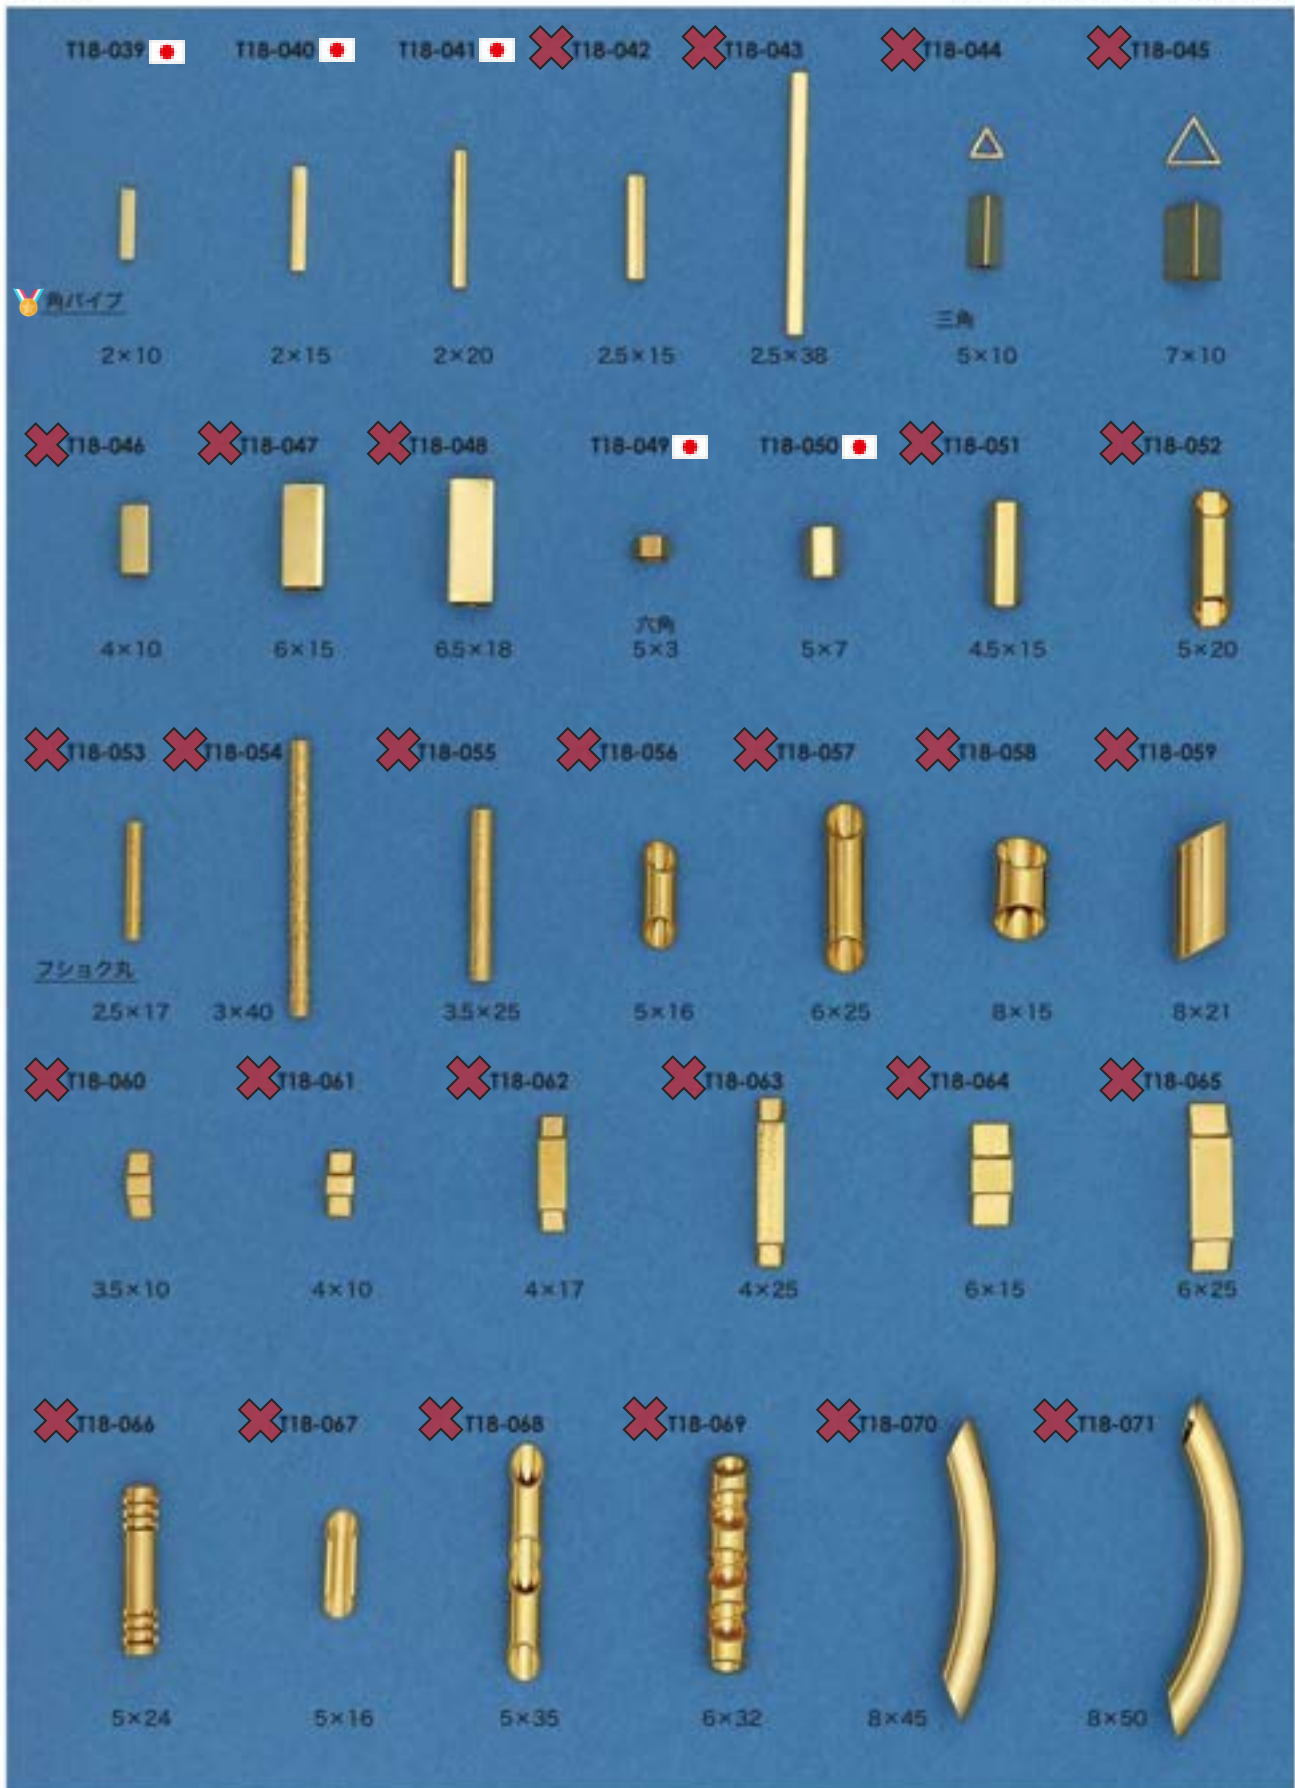

丸パイプ

71

販売単位：記載なし⇒ 個・セット P⇒ペア g⇒グラム m⇒メートル 本⇒本数

- ✕ : 廃番・入荷未定
- ★ : 人気・オススメ
- 📦 : 在庫無くなり次第、仕様・取扱い変更予定
- 📄 : 商品メモご確認ください
- ▲ : 受注発注
- ☆ : メッキ付有
- ◇ : 類似品、代替品 当ページ外に有
- ✉ : お問い合わせください

パイプ

販売単位: 記載なし⇒ 個・セット P⇒ペア g⇒グラム m⇒メートル 本⇒本数