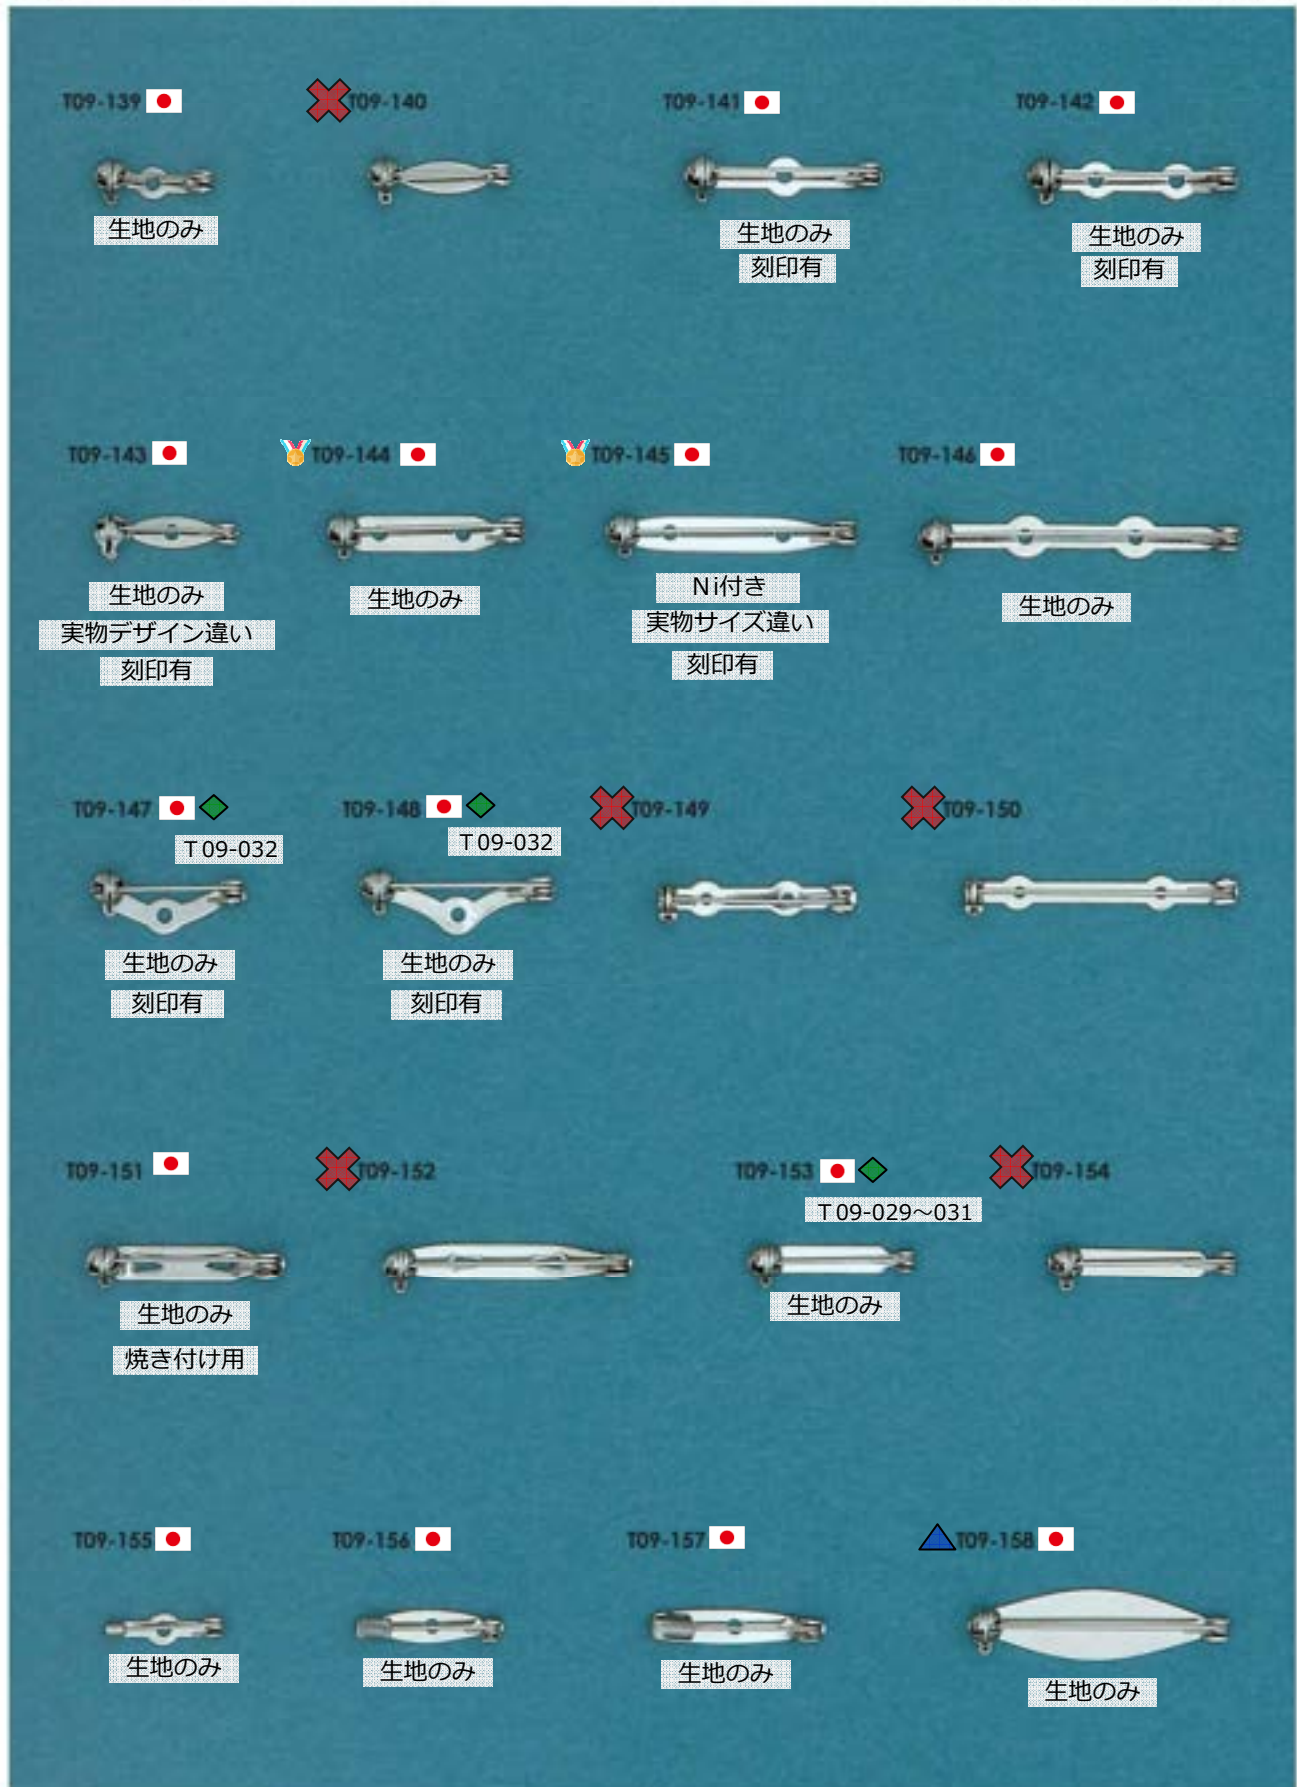

ブローチ金具

販売単位：記載なし⇒ 個・セット P⇒ペア g⇒グラム m⇒メートル 本⇒本数

✕ : 廃番・入荷未定

★ : 人気・オススメ

📦 : 在庫無くなり次第、仕様・取扱い変更予定

📄 : 商品メモご確認ください

▲ : 受注発注

☆ : メッキ付有

◇ : 類似品、代替品 当ページ外に有

✉ : お問い合わせください