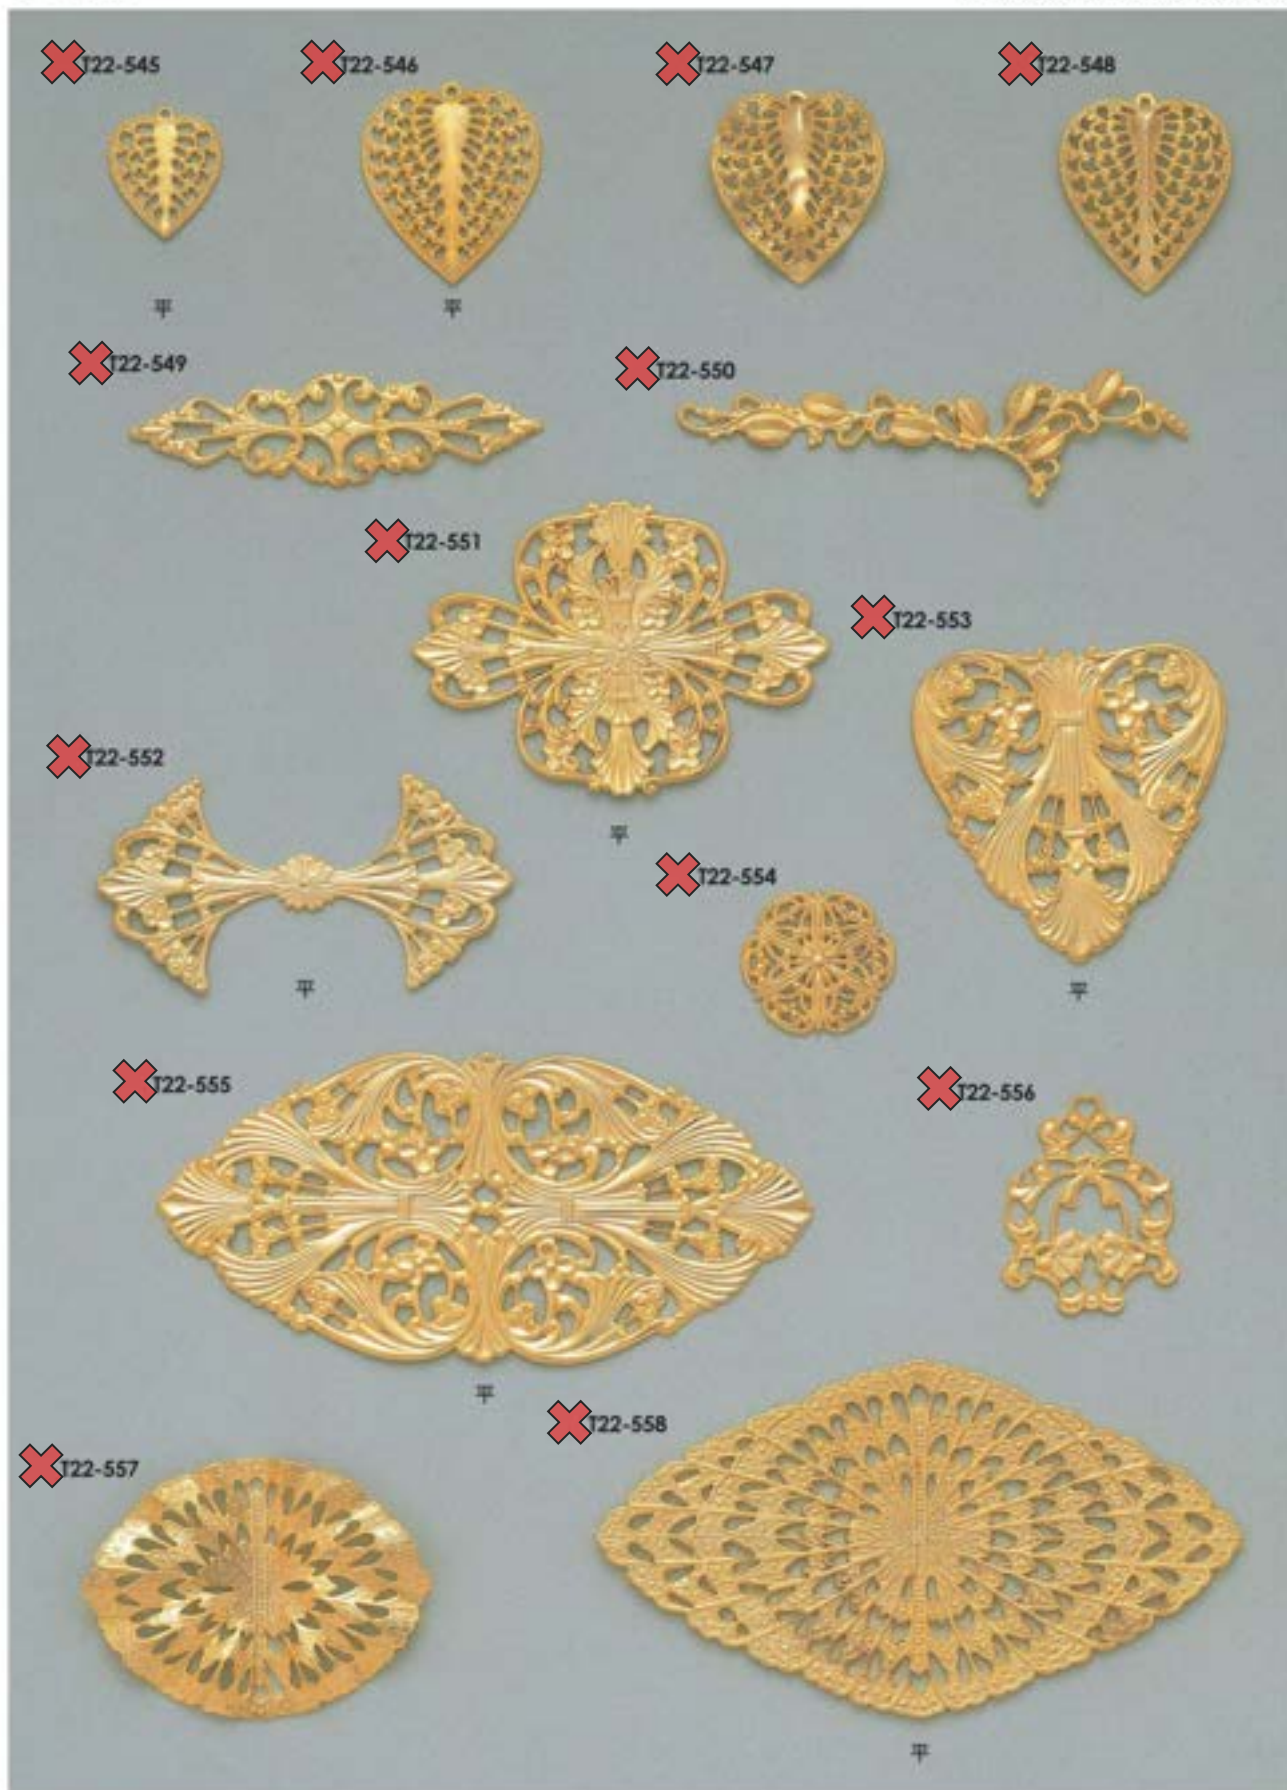

フシヨク

販売単位: 記載なし⇒ 個・セット P⇒ペア g⇒グラム m⇒メートル 本⇒本数

✕ : 廃番・入荷未定
▲ : 受注発注

🏆 : 人気・オススメ
☆ : メッキ付有

📦 : 在庫無くなり次第、仕様・取扱い変更予定
◆ : 類似品、代替品 当ページ外に有

📄 : 商品メモご確認ください
📧 : お問い合わせください