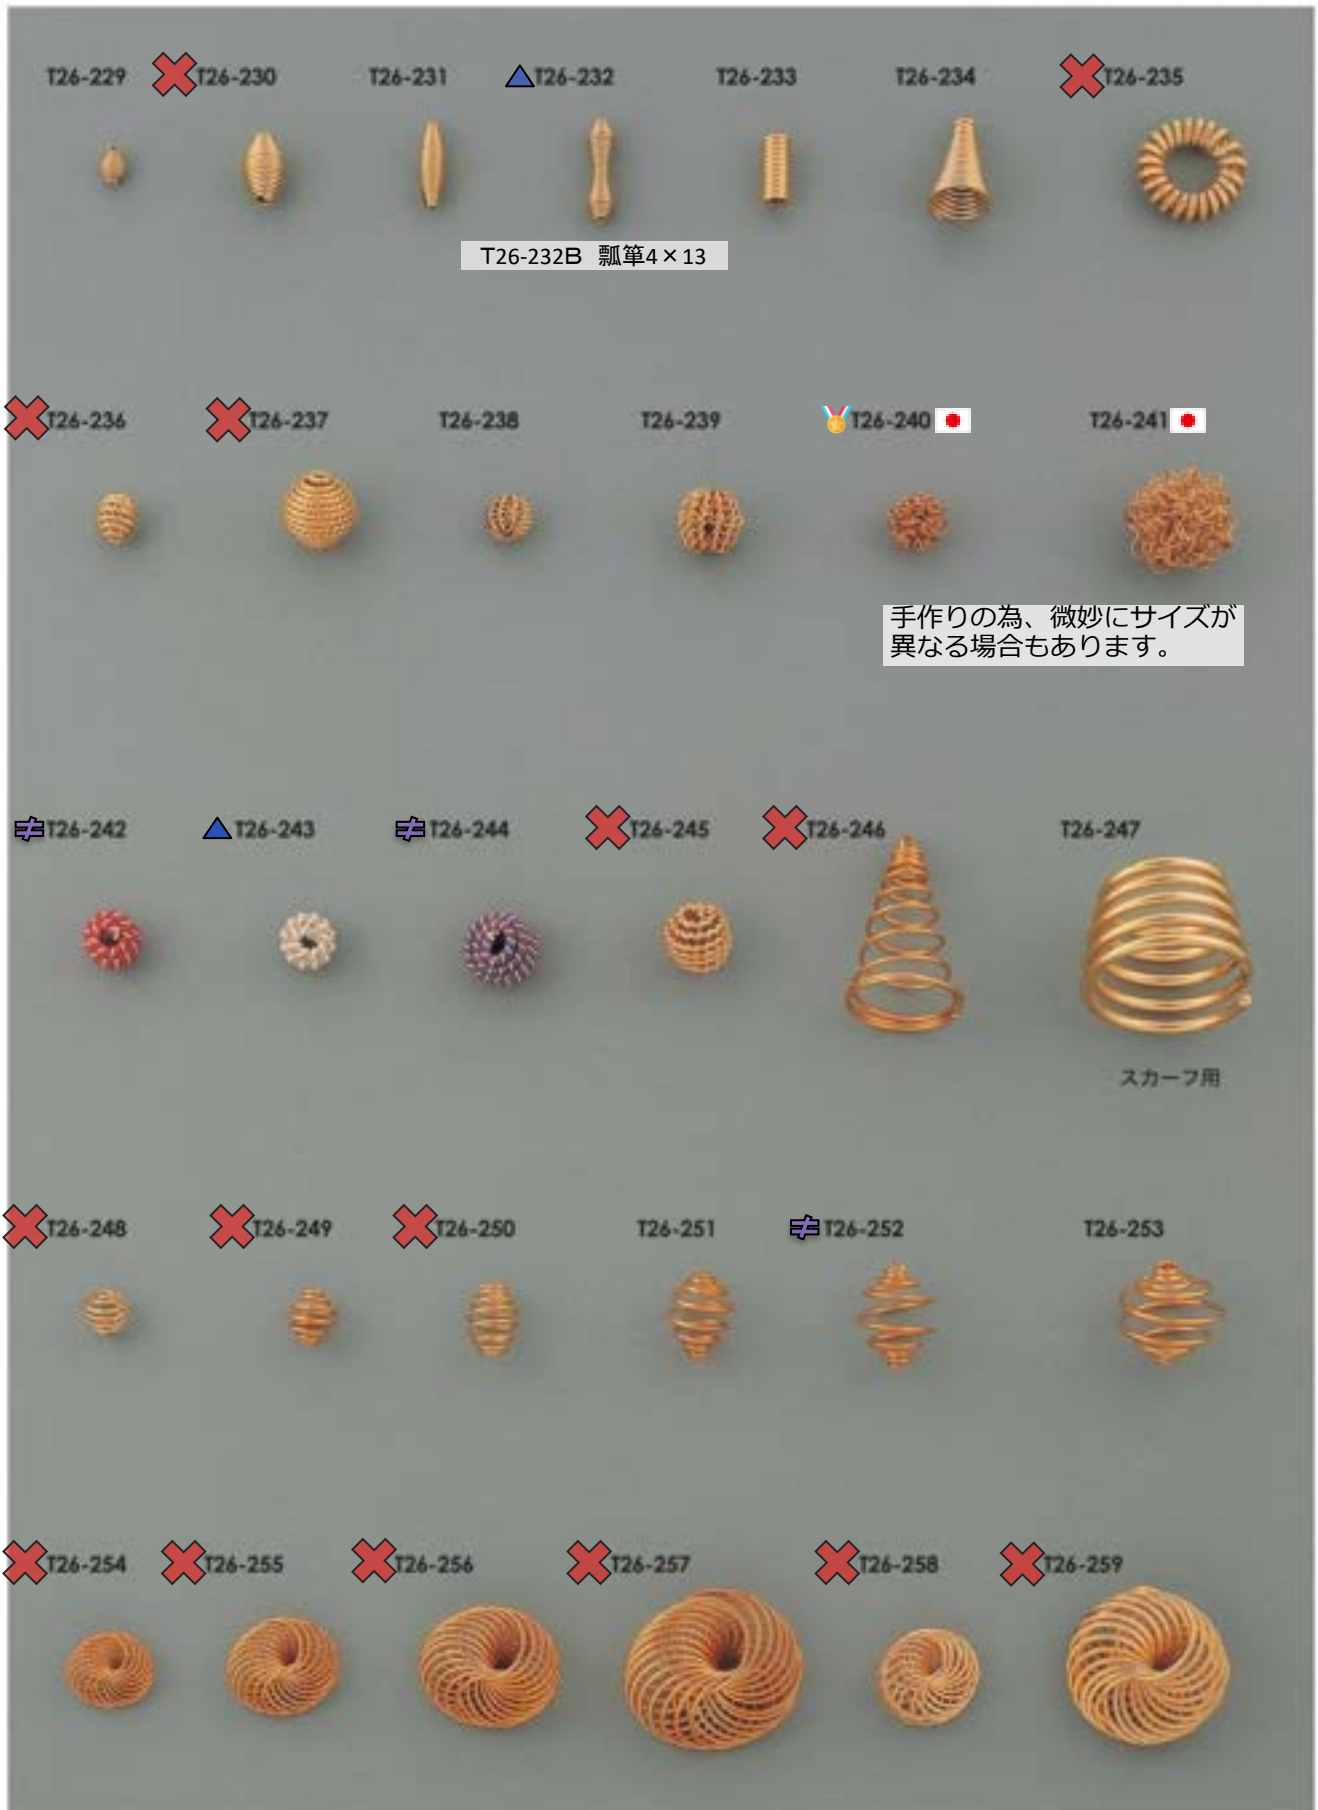

線加工物

T26-232B 瓢箪4×13

手作りの為、微妙にサイズが異なる場合もあります。

スカーフ用

販売単位: 記載なし⇒ 個・セット P⇒ペア g⇒グラム m⇒メートル 本⇒本数

- ✖ : 廃番・入荷未定
- ★ : 人気・オススメ
- 📦 : 在庫無くなり次第、仕様・取扱い変更予定
- 📄 : 商品メモご確認ください
- ▲ : 受注発注
- ☆ : メッキ付有
- ◆ : 類似品、代替品 当ページ外に有
- 📧 : お問い合わせください