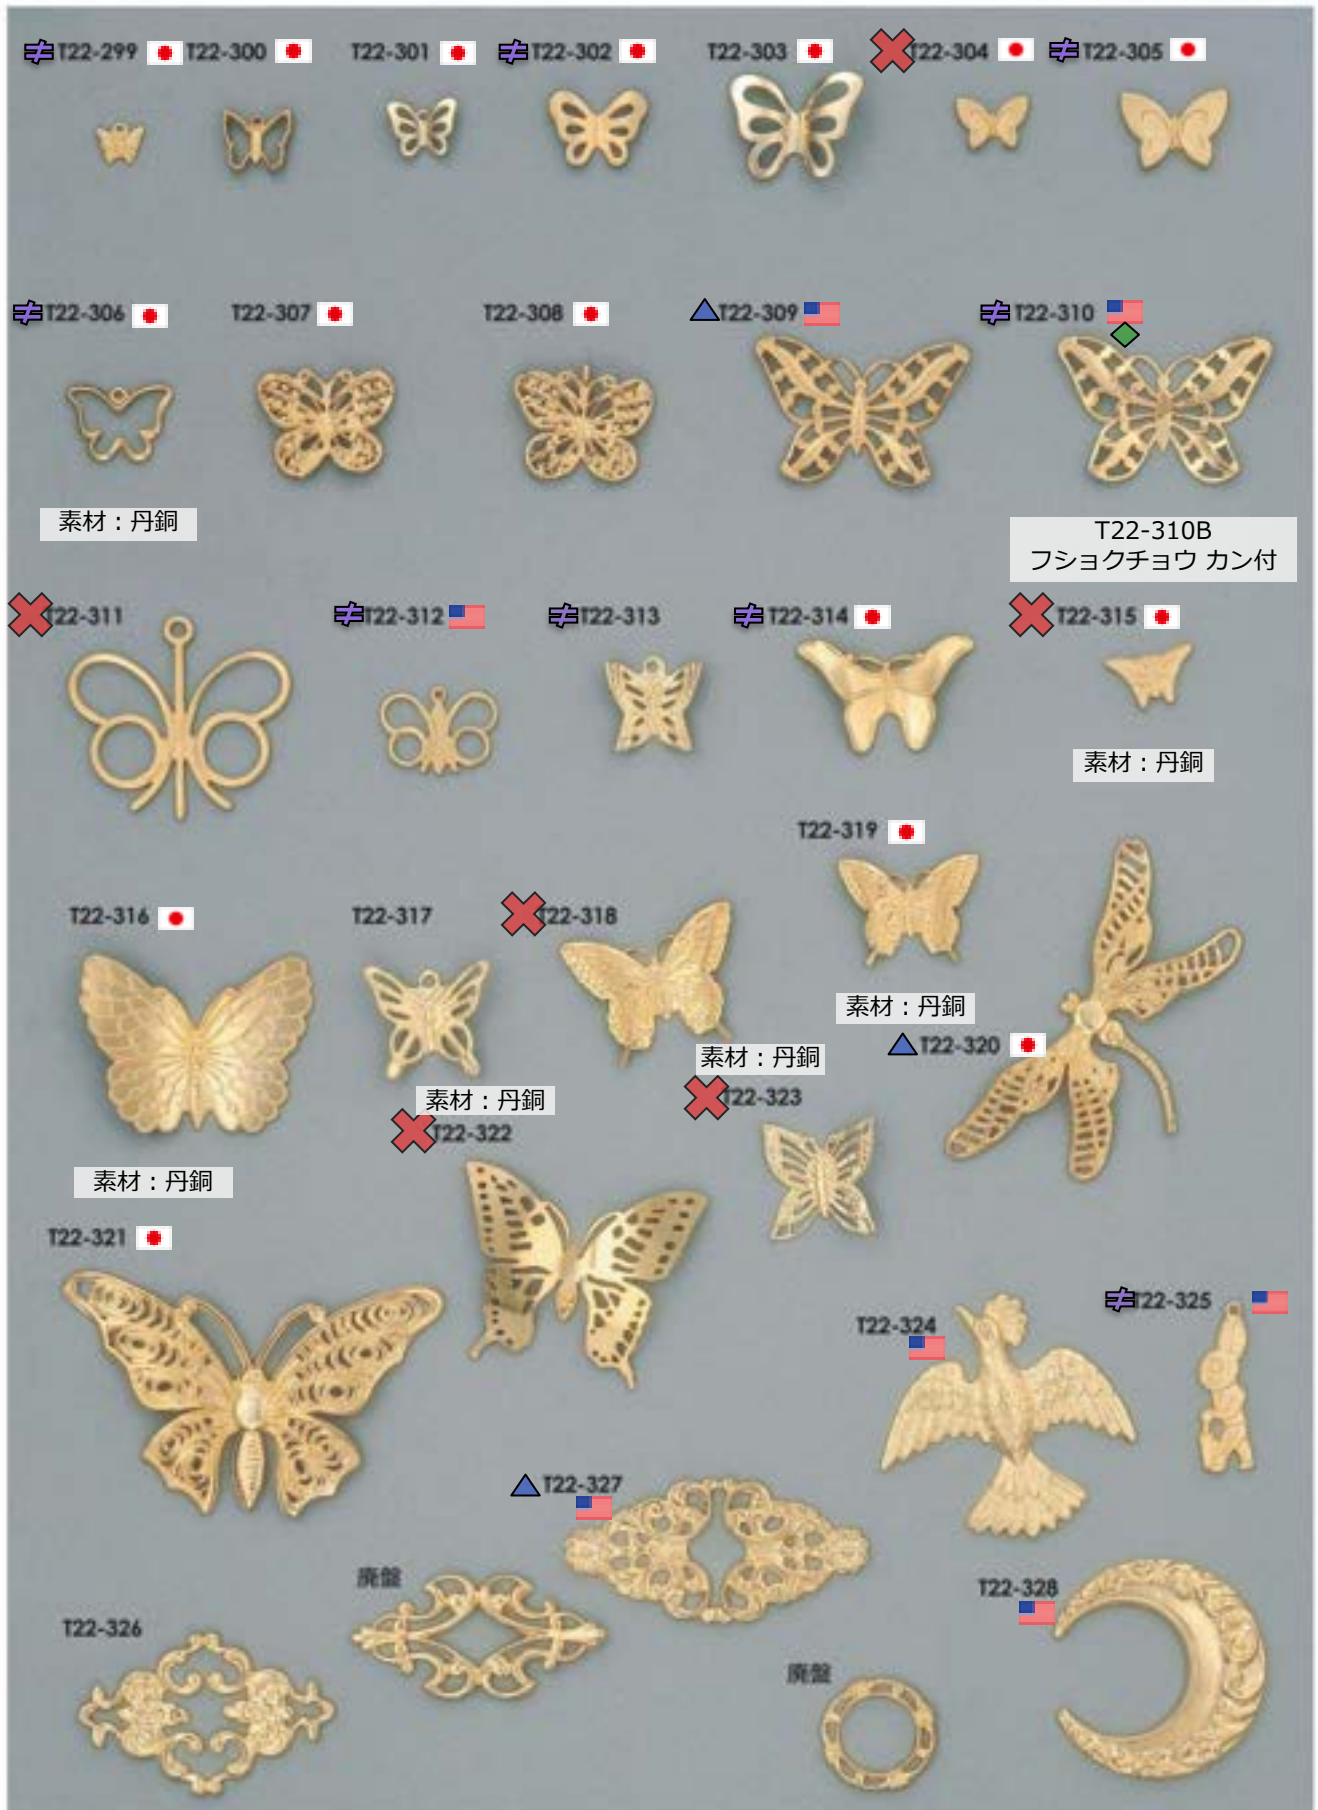

120

販売単位: 記載なし⇒ 個・セット P⇒ペア g⇒グラム m⇒メートル 本⇒本数

✕ : 廃番・入荷未定
▲ : 受注発注

👑 : 人気・オススメ
★ : メッキ付有

≡ : 在庫無くなり次第、仕様・取扱い変更予定
◇ : 類似品、代替品 当ページ外に有

📄 : 商品メモご確認ください
📧 : お問い合わせください

蝶・パーツ

販売単位： 記載なし⇒ 個・セット P⇒ペア g⇒グラム m⇒メートル 本⇒本数

- ✕ : 廃番・入荷未定
- ★ : 人気・オススメ
- 📦 : 在庫無くなり次第、仕様・取扱い変更予定
- ▲ : 受注発注
- ☆ : メッキ付有
- ◆ : 類似品、代替品 当ページ外に有

- 📄 : 商品メモご確認ください
- 📧 : お問い合わせください

リーフ

122

販売単位: 記載なし⇒ 個・セット P⇒ペア g⇒グラム m⇒メートル 本⇒本数

✕: 廃番・入荷未定

★: 人気・オススメ

△: 在庫無くなり次第、仕様・取扱い変更予定