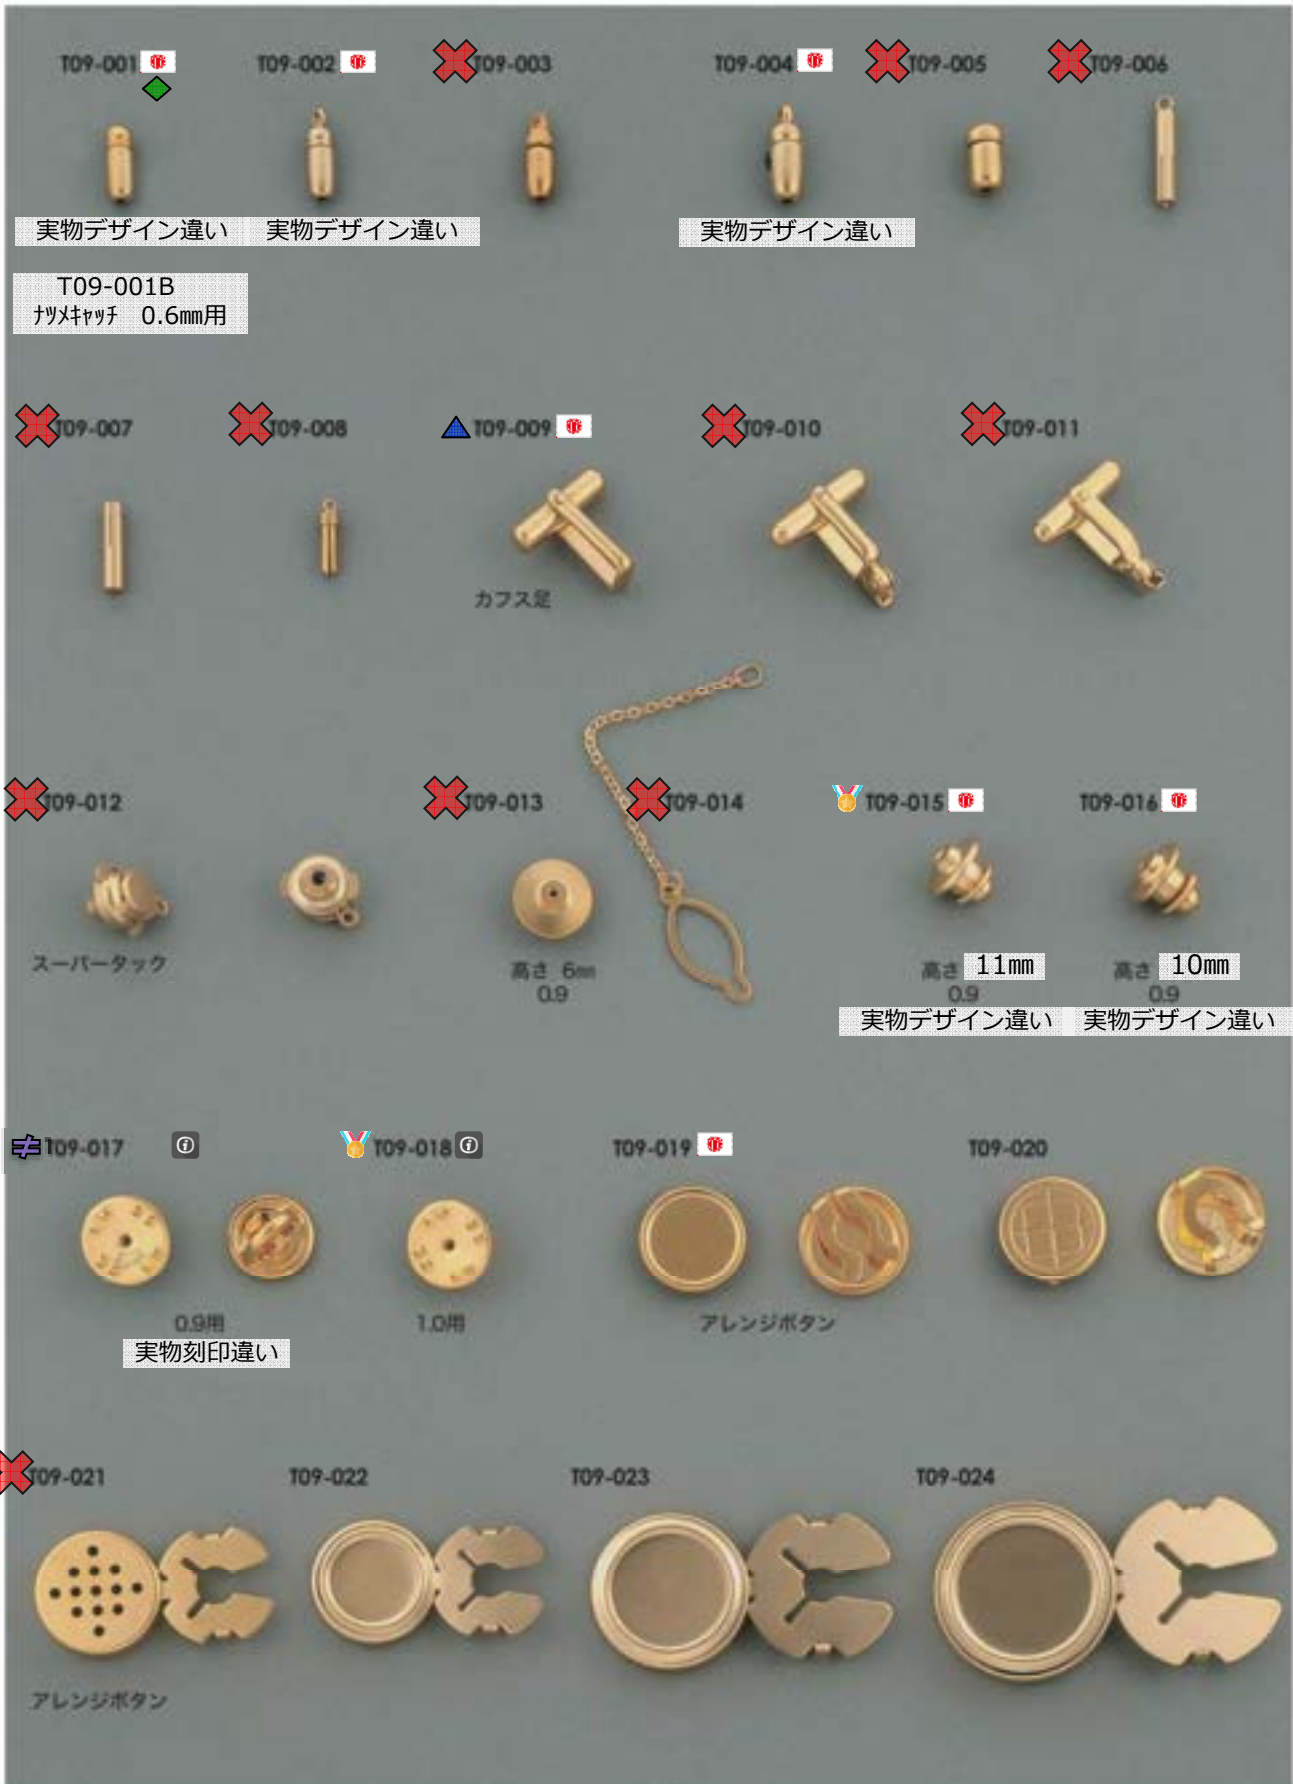

☆ : メッキ付有

◆ : 類似品、代替品 当ページ外に有

✉ : お問い合わせください

ピアス用・G型

実物サイズ違い

販売単位: 記載なし⇒ 個・セット P⇒ペア g⇒グラム m⇒メートル 本⇒本数

✕ : 廃番・入荷未定
▲ : 受注発注

👑 : 人気・オススメ
★ : メッキ付有

📄 : 商品メモご確認ください
 📧 : お問い合わせください

丸鉤加工品

23

販売単位: 記載なし⇒ 個・セット P⇒ペア g⇒グラム m⇒メートル 本⇒本数

✕ : 廃番・入荷未定
▲ : 受注発注

👑 : 人気・オススメ
★ : メッキ付有

④ : 在庫無くなり次第、仕様・取扱い変更予定
◆ : 類似品、代替品 当ページ外に有

📄 : 商品メモご確認ください
✉ : お問い合わせください

キャッチ・タイタック・アレンジボタン

T09-001

T09-002

T09-003

T09-004

T09-005

T09-006

実物デザイン違い